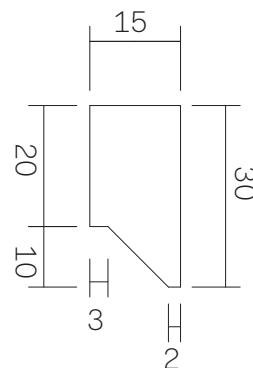

ドック用ビス

M4ネジ用アンカー
(石膏ボード・コンクリート壁時に必要)

本体側ドック

単位:mm

品名 ラウンドミラー600mm

品番 **AQ-CIR600-BE**

仕様 ●ミラー:5mm厚(防湿加工・面取り) ●面取り巾15mm ●サイズ:φ600mm×D23.5mm ●重量:4.5kg
●設置方法:壁付け((ドック&壁面固定用タッピンねじ同梱))

重量 - 縮尺 -

AQUAPiA ●TEL 0120-65-1232 ●FAX 06-6532-1580
ENJOY BATHROOM EXPERIENCE hits@hiratatile.co.jp

壁面取付図

ドック形状