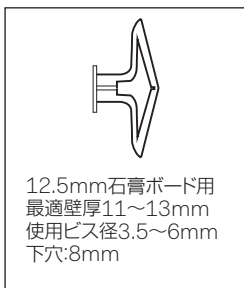

ドック用ビス

M4ネジ用アンカー
(石膏ボード・コンクリート壁時に必要)

本体側ドック

単位:mm

品名 ラウンドミラー600mm

品番 **AQ-CIR600-BE**

仕様 ●ミラー:5mm厚(防湿加工・面取り) ●面取り巾15mm ●サイズ:φ600mm×D23.5mm ●重量:4.5kg
●設置方法:壁付け((ドック&壁面固定用タッピンねじ同梱))

重量 - 縮尺 -

AQUAPiA ●TEL 0120-65-1232 ●FAX 06-6532-1580
ENJOY BATHROOM EXPERIENCE hits@hiratatile.co.jp

壁面取付図

ドック形状