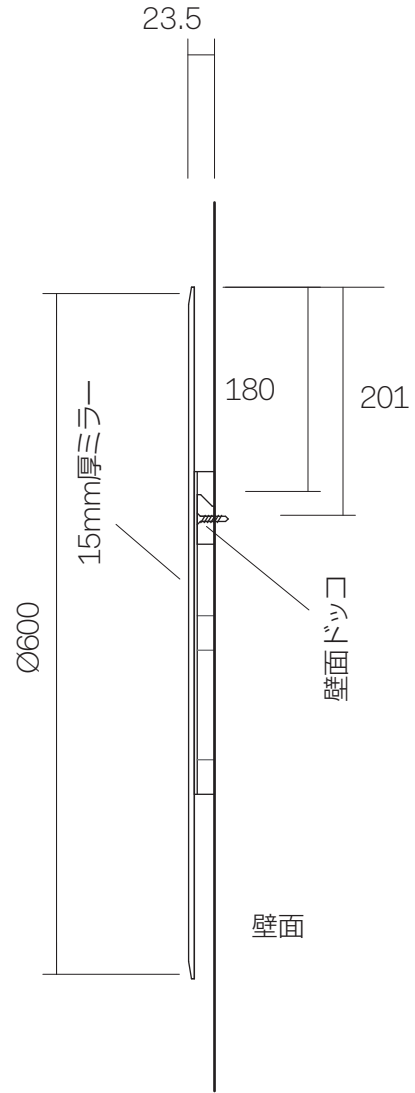

ドック用ビス

M4ネジ用アンカー
(石膏ボード・コンクリート壁時に必要)

本体側ドック

単位:mm

品名 ラウンドミラー600mm

品番 **AQ-CIR600-BE**

仕様 ●ミラー:5mm厚(防湿加工・面取り) ●面取り巾15mm ●サイズ:φ600mm×D23.5mm ●重量:4.5kg
●設置方法:壁付け((ドック&壁面固定用タッピンねじ同梱))

重量 - 縮尺 -

AQUAPiA ●TEL 0120-65-1232 ●FAX 06-6532-1580
ENJOY BATHROOM EXPERIENCE hits@hiratatile.co.jp

壁面取付図

ドック形状