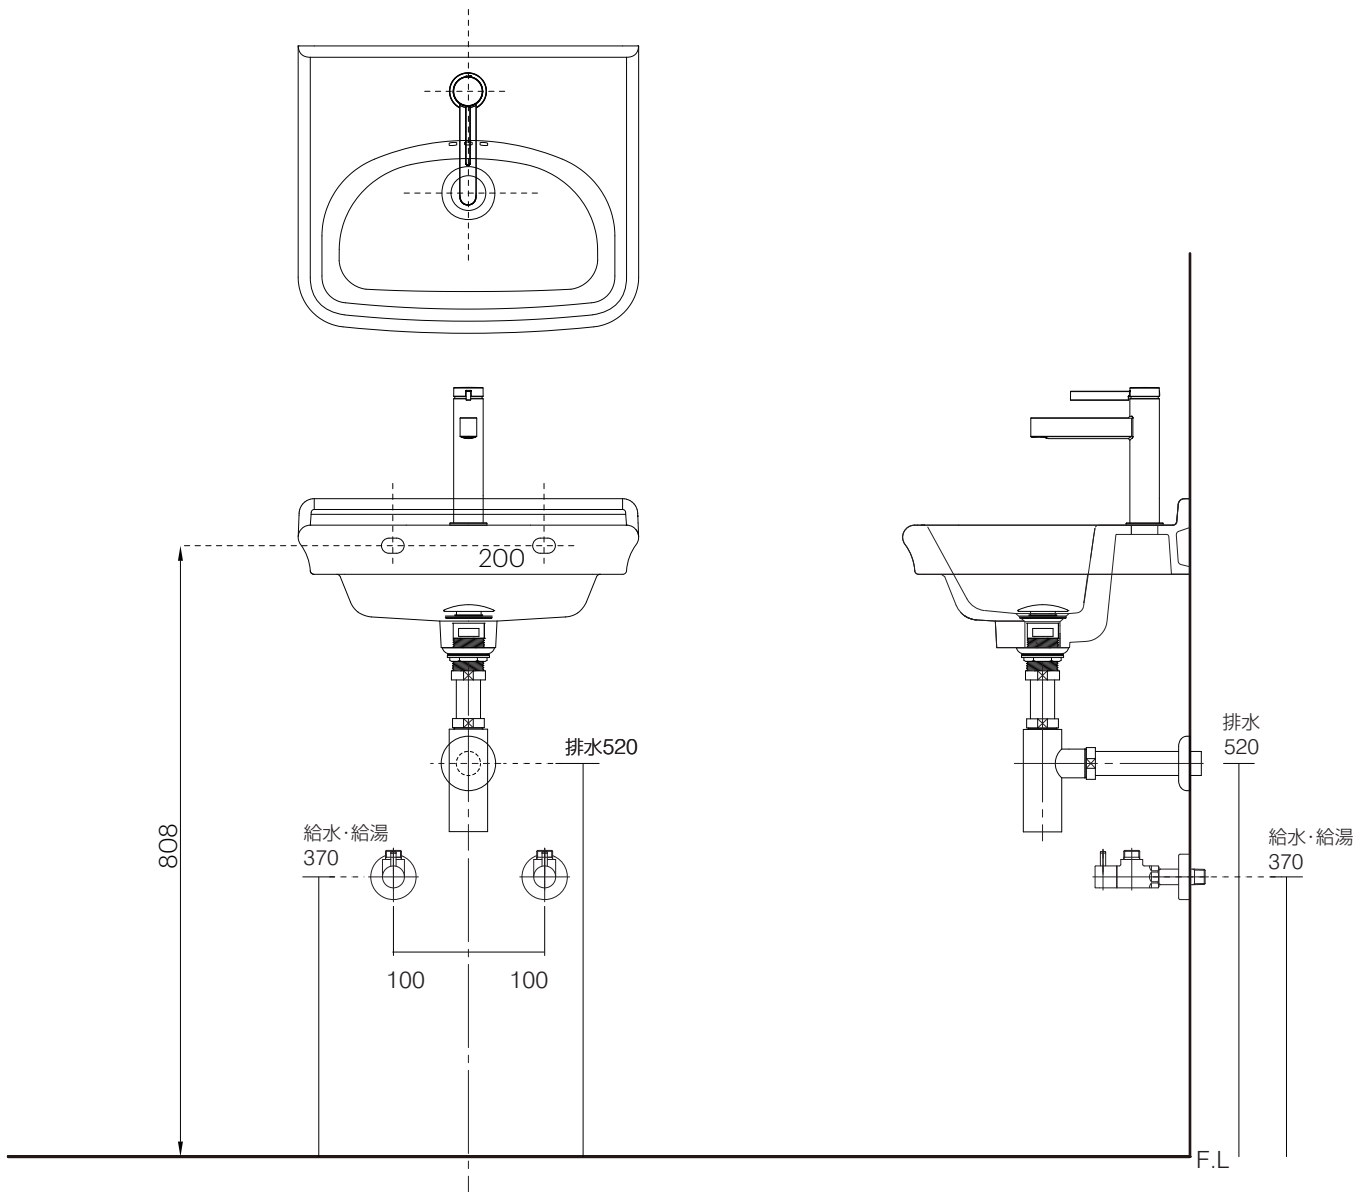

手洗器	BUR-GU0451
コンソールスタンド	BUR-GU45X
排水金具	AQ-6436NR
水栓金具	76024XXX
トラップ	AQ-BTN
止水栓 1/2	AQ-2261F×2

手洗器	BUR-GU0451
コンソールスタンド	BUR-GU45X
排水金具	AQ-6436NR
水栓金具	76024XXX
トラップ	AQ-STR
止水栓 1/2	AQ-2161S×2