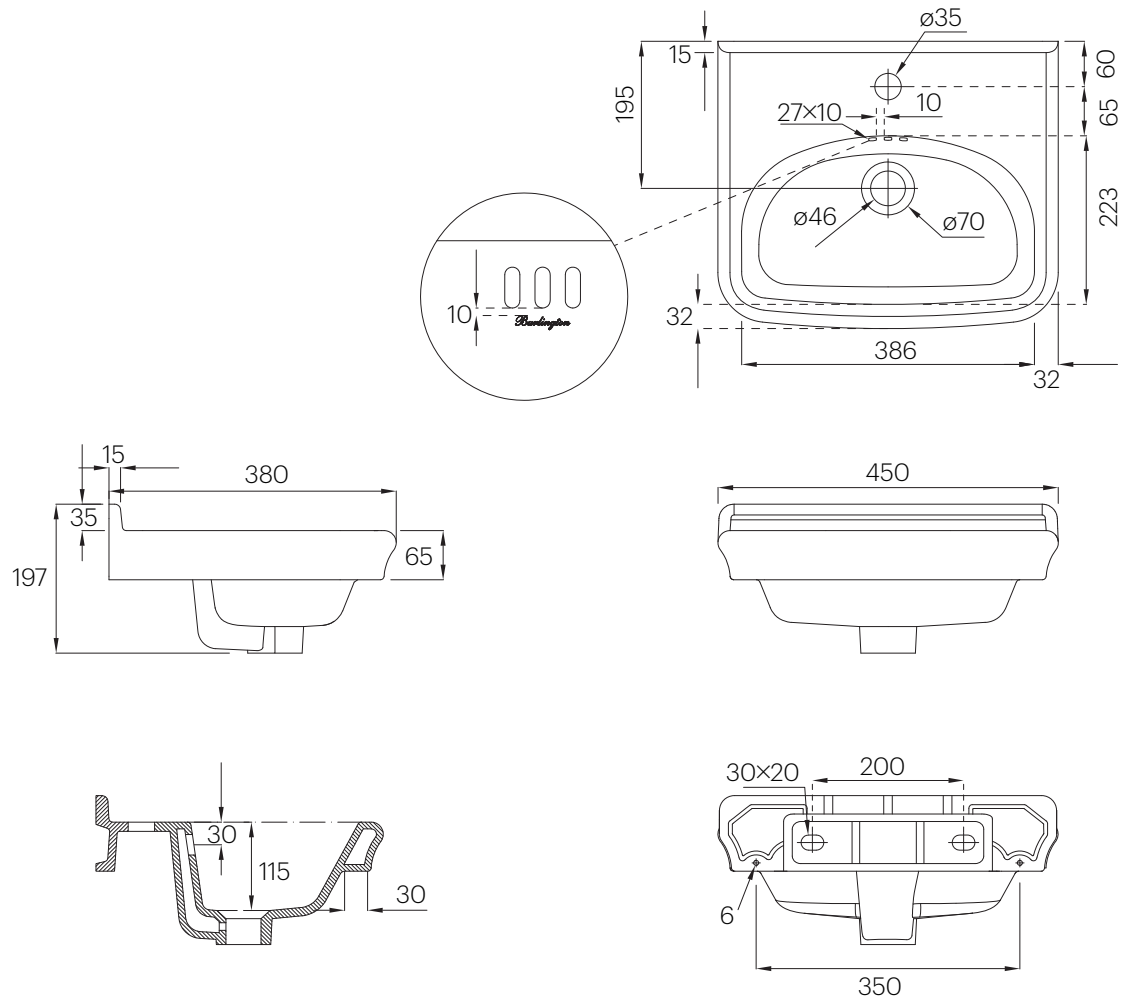

Burlington®

※陶器製品は寸法公差が発生します。施工の際は必ず現物を合わせてご確認ください。

※製品と接する部分には必ずコーキング処理を行ってください。

単位:mm

品名	ギルド 壁付け洗面器450mm	品番	BUR-GU0451/WH
----	-----------------	----	----------------------

仕様

- サイズ:W450×D380×H197mm
- 設置方法:壁付け
- 水栓取付穴:1穴
- オーバーフロー付き
- 排水金具別途
- 背面釉薬なし
- 取り付けボルト同梱

重量	-	縮尺	-
----	---	----	---

AQUA PiA ●TEL 0120-65-1232 ●FAX 06-6532-1580
ENJOY BATHROOM EXPERIENCE hits@hiratatile.co.jp