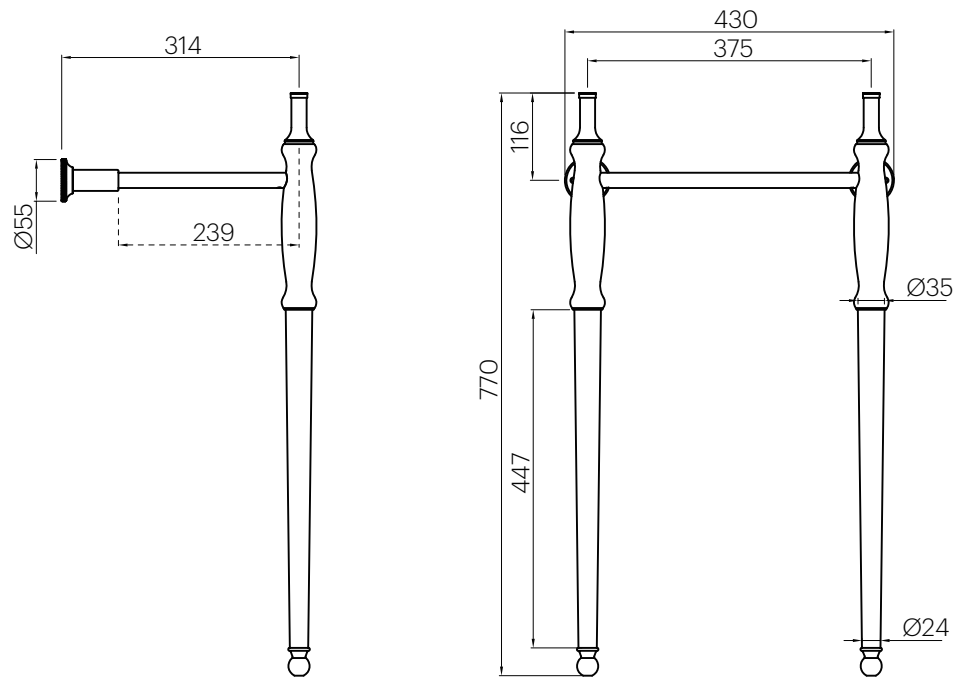

Burlington®

単位:mm

品名 ギルド 洗面器用コンソールスタンド

品番 **BUR-GU45X**

仕様 ●サイズ:W430×D314×H770mm
●設置方法:壁付け/床付け●取り付けボルト同梱

重量 - 縮尺 -

AQUA PiA
ENJOY BATHROOM EXPERIENCE

●TEL 0120-65-1232 ●FAX 06-6532-1580
hits@hiratatile.co.jp