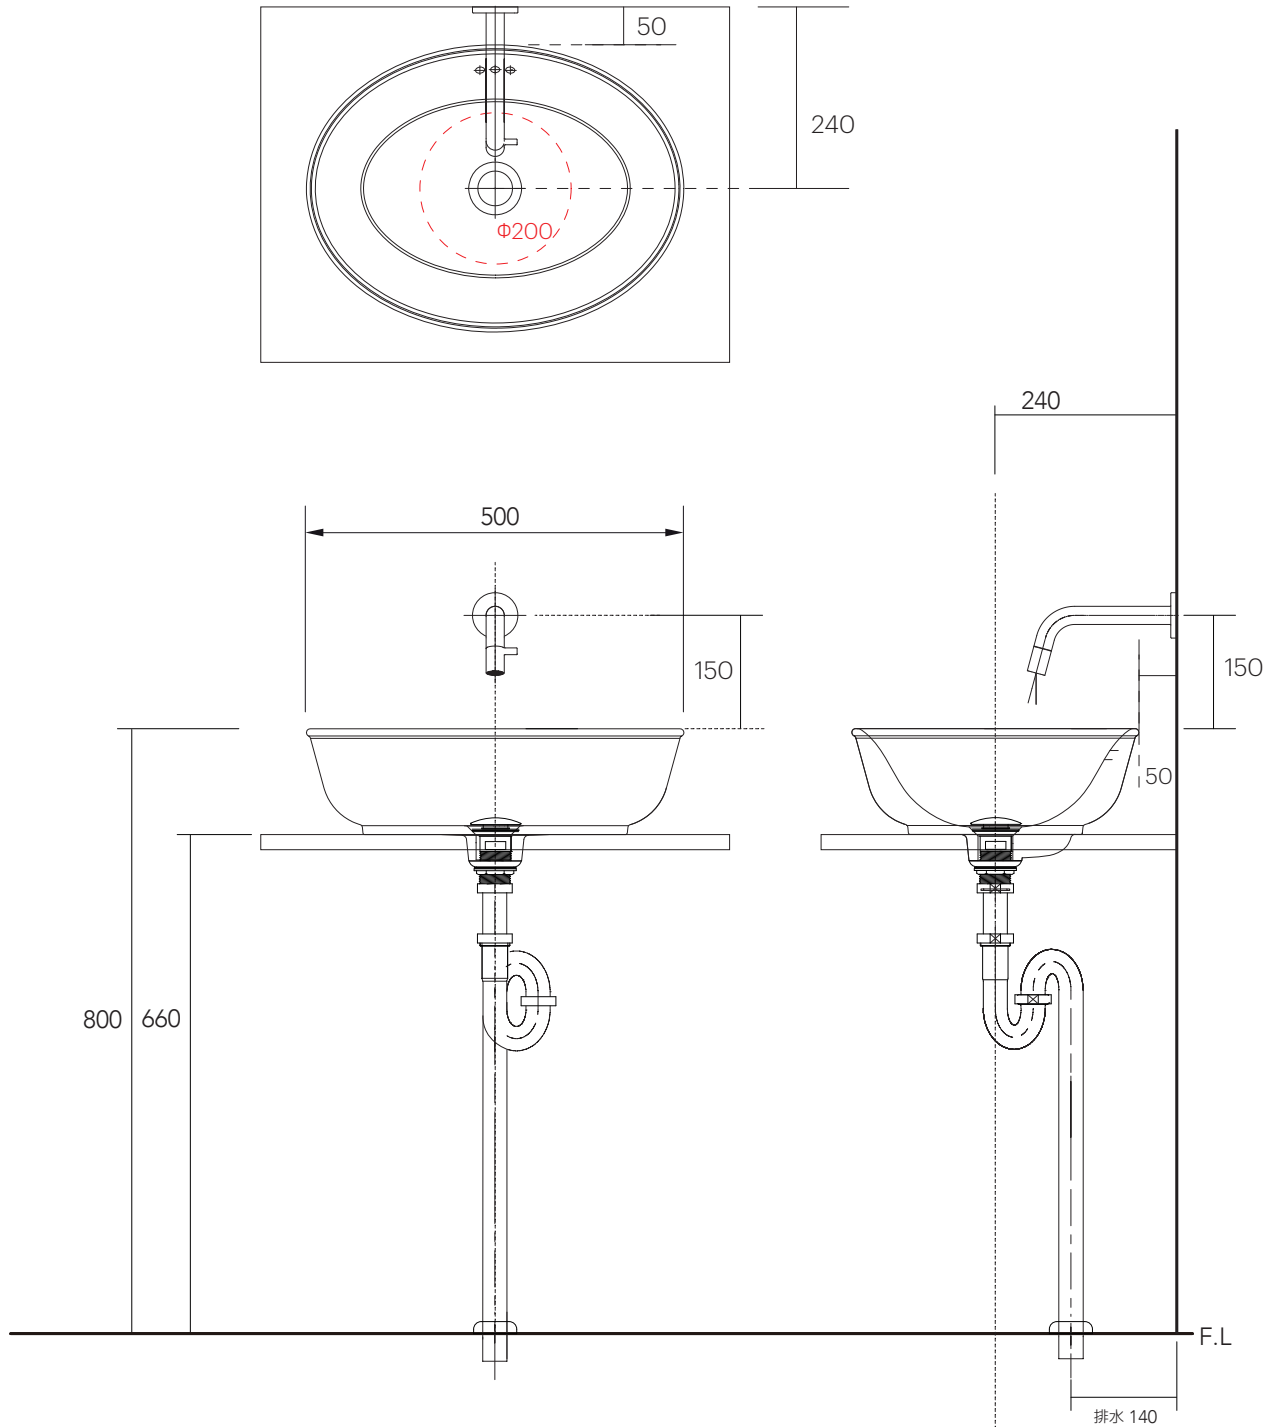

手洗器	BUR-GU5038
排水目皿	AQ-6436NR
水栓金具	HN-509681
トラップ	AQ-STR
止水栓 1/2	-

手洗器	BUR-GU5038
排水目皿	AQ-6436NR
水栓金具	HN-509681
トラップ	AQ-BTN
止水栓 1/2	-