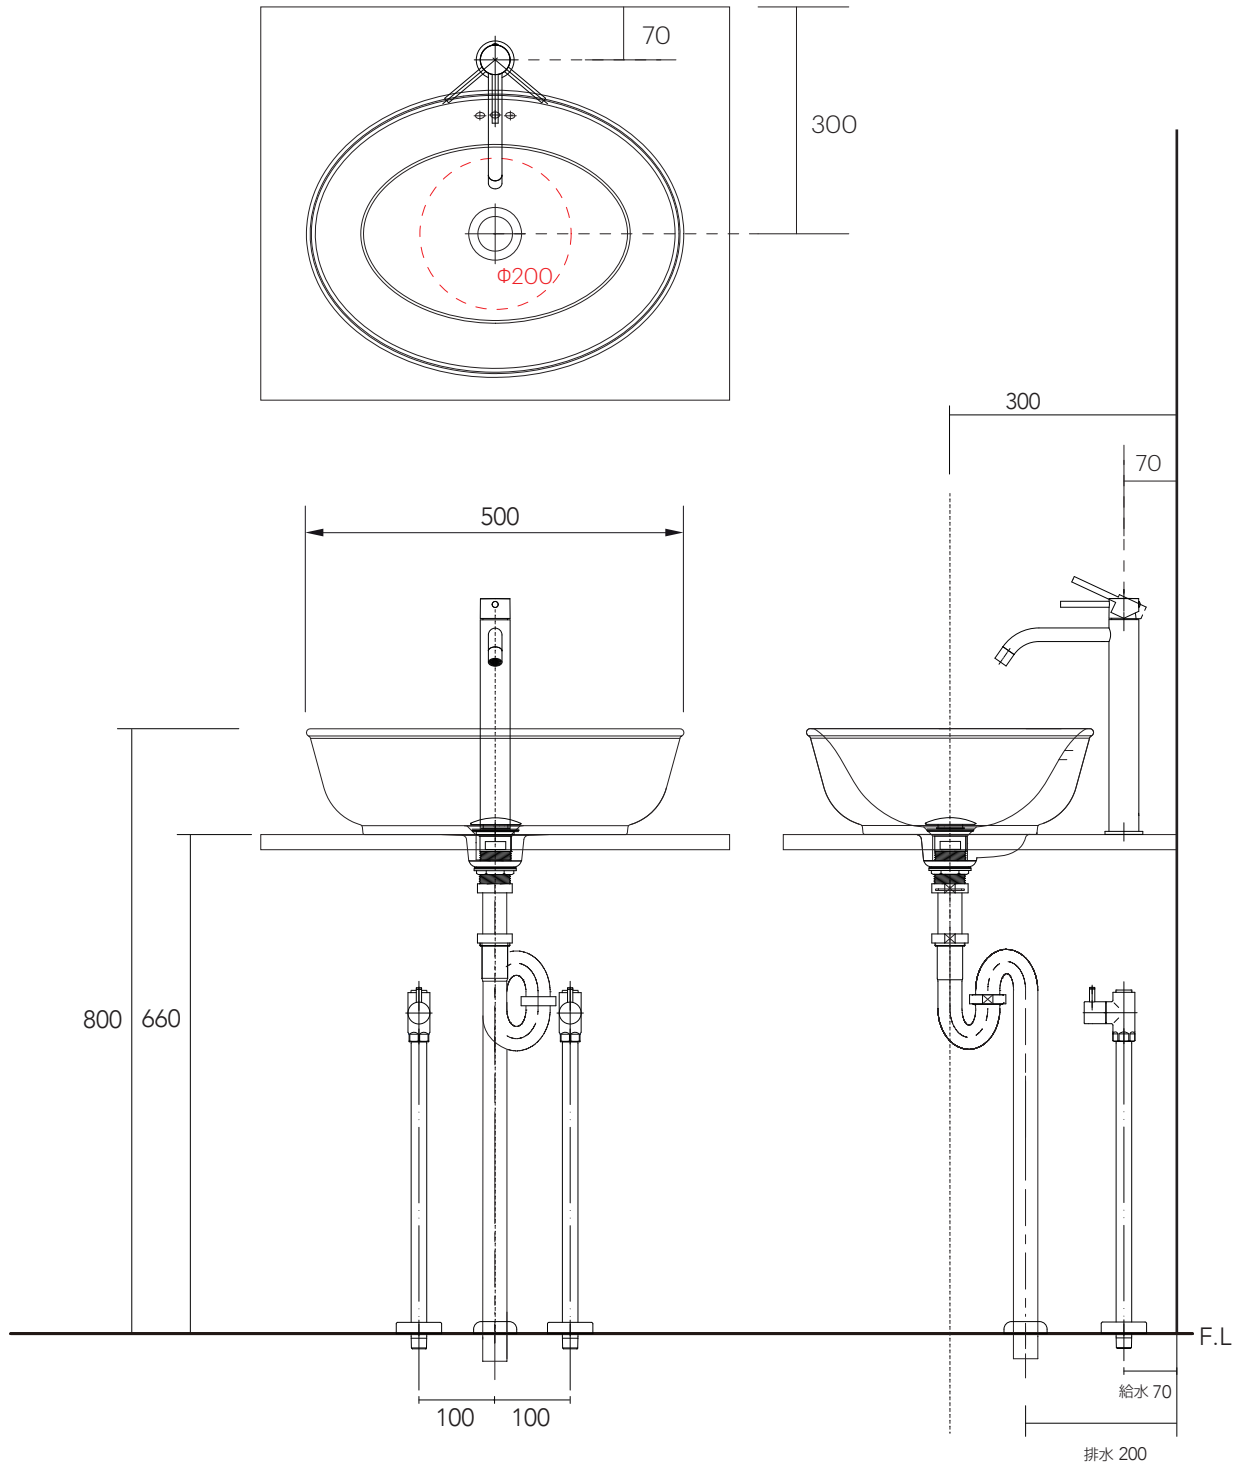

手洗器	BUR-GU5038
排水目皿	AQ-6436NR
水栓金具	PAF-LIG081
トラップ	AQ-STR
止水栓 1/2	AQ-2161S×2

手洗器	BUR-GU5038
排水目皿	AQ-6436NR
水栓金具	PAF-LIG081
トラップ	AQ-BTN
止水栓 1/2	AQ-2261F×2