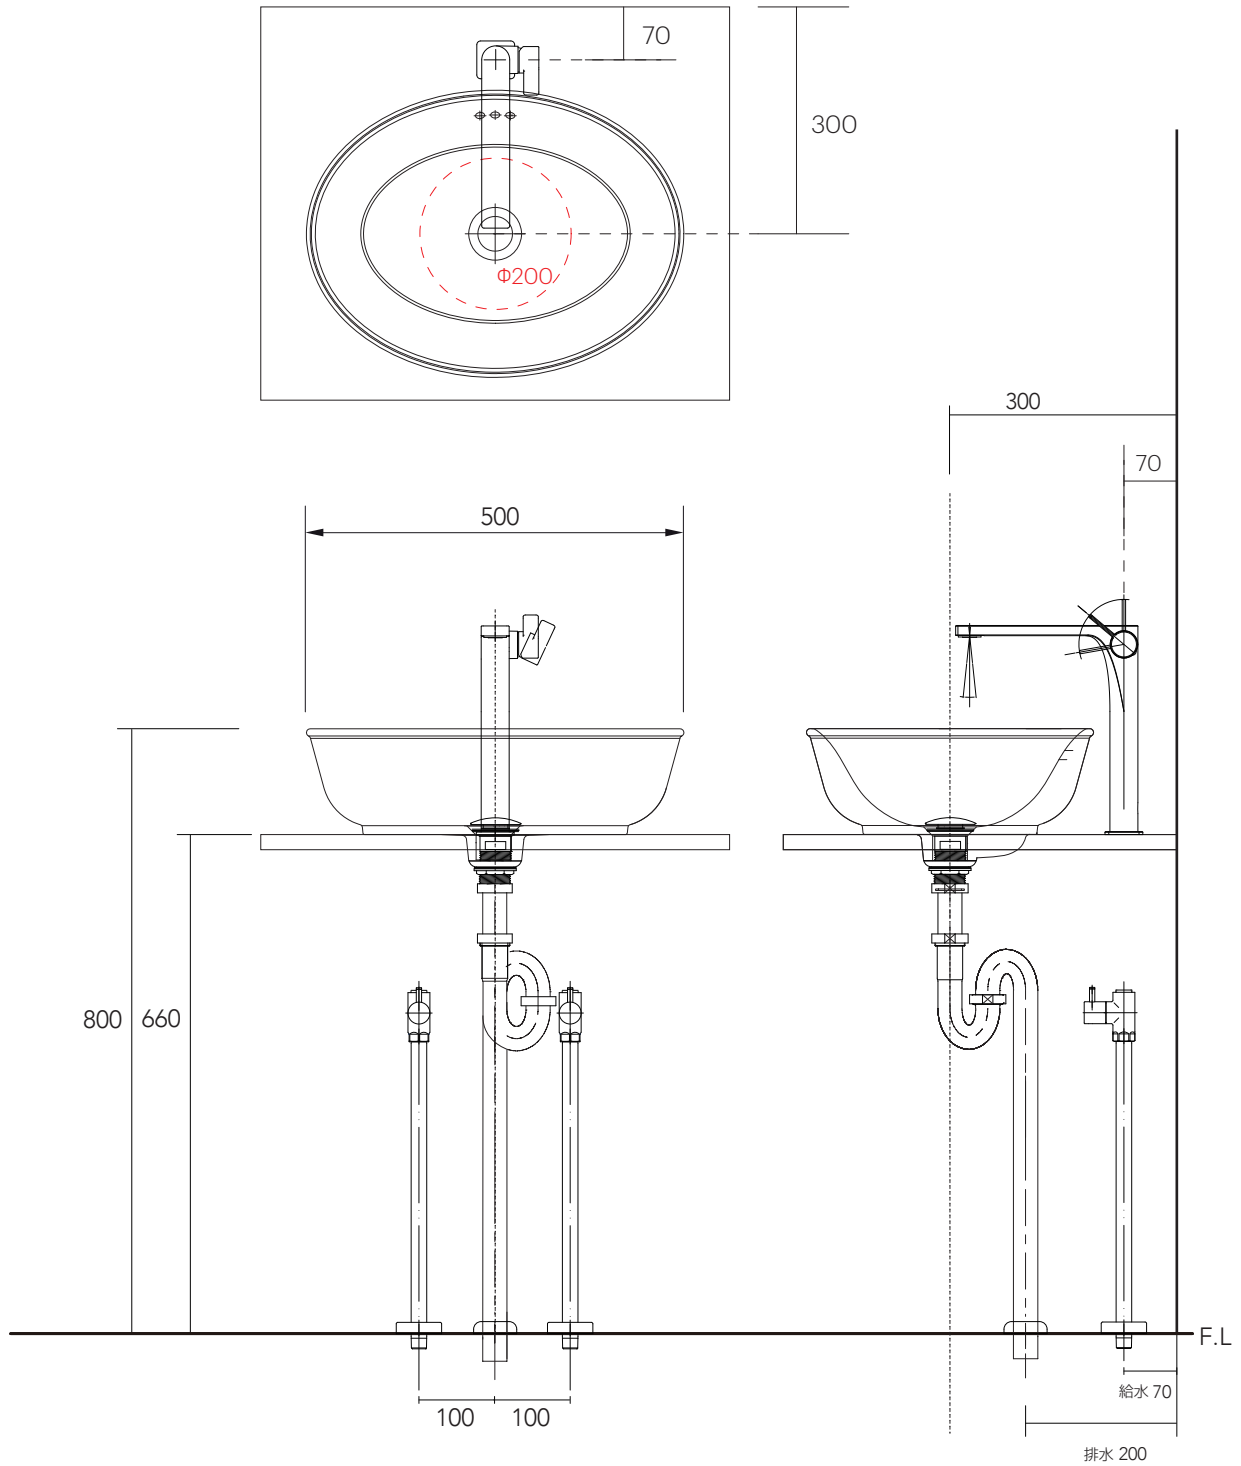

手洗器	BUR-GU5038
排水目皿	AQ-6436NR
水栓金具	PAF-RO081/
トラップ	AQ-STR
止水栓 1/2	AQ-2161S×2

手洗器	BUR-GU5038
排水目皿	AQ-6436NR
水栓金具	PAF-RO081/
トラップ	AQ-BTN
止水栓 1/2	AQ-2261F×2