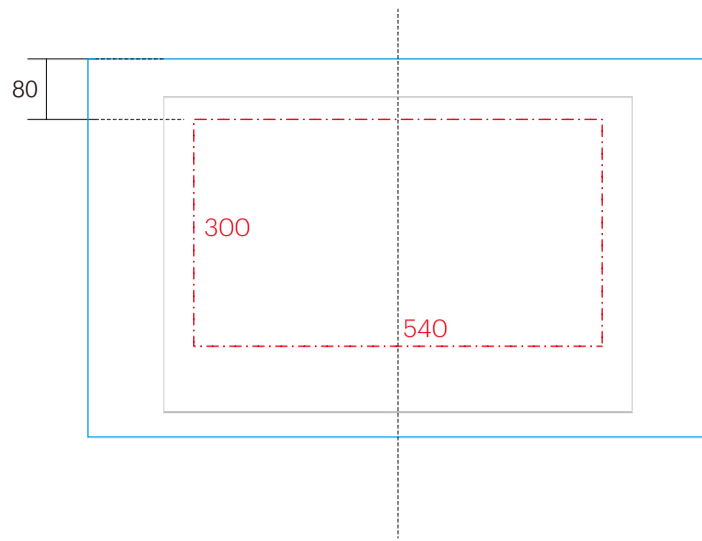

カウンター開口寸法 540×300mm

洗面器	CIE-EDLAI60/
排水目皿	CIE-PIL01N/
水栓金具	75024XXX
トラップ	AQ-STR (32mm)
止水栓 1/2	AQ-MZ21AD-L×2

カウンター開口寸法 540×300mm

洗面器	CIE-EDLAI60/
排水目皿	CIE-PIL01N/
水栓金具	75024XXX
トラップ	AQ-BTN
止水栓 1/2	AQ-2261F×2