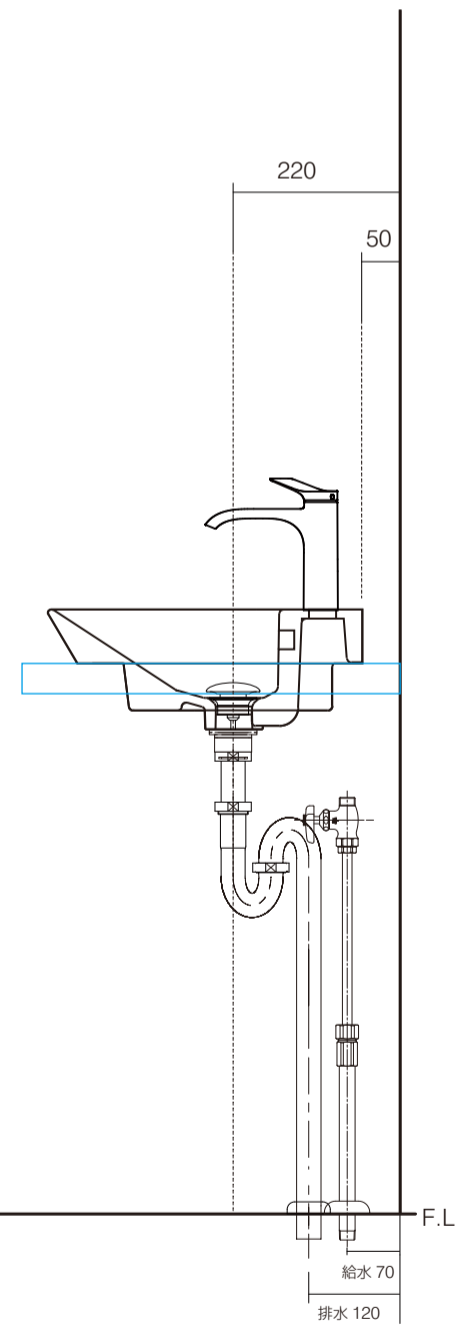

カウンター開口寸法 540×300mm

洗面器	CIE-EDLAI60/
排水目皿	CIE-PIL01N/
水栓金具	75024XXX
トラップ	AQ-STR (32mm)
止水栓 1/2	AQ-MZ21AD-L×2

カウンター開口寸法 540×300mm

洗面器	CIE-EDLAI60/
排水目皿	CIE-PIL01N/
水栓金具	75024XXX
トラップ	AQ-BTN
止水栓 1/2	AQ-2261F×2