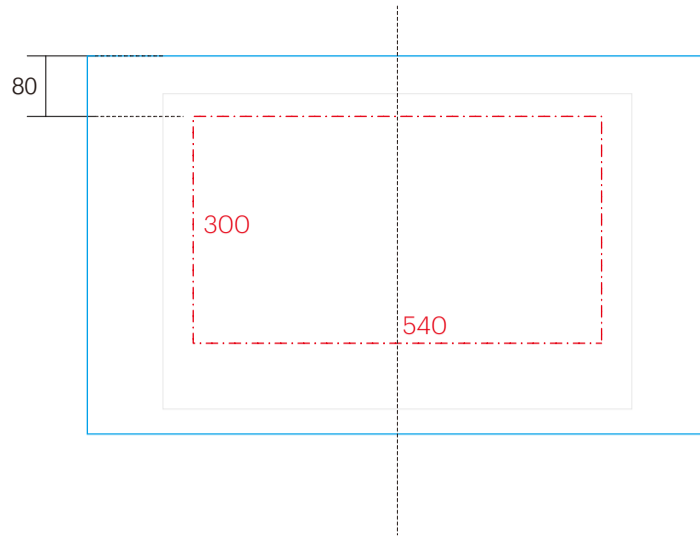

カウンター開口寸法 540×300mm

洗面器	CIE-EDLAI60/
排水目皿	CIE-PIL01N/
水栓金具	75024XXX
トラップ	AQ-STR (32mm)
止水栓 1/2	AQ-MZ21AD-L×2

カウンター開口寸法 540×300mm

洗面器	CIE-EDLAI60/
排水目皿	CIE-PIL01N/
水栓金具	75024XXX
トラップ	AQ-BTN
止水栓 1/2	AQ-2261F×2