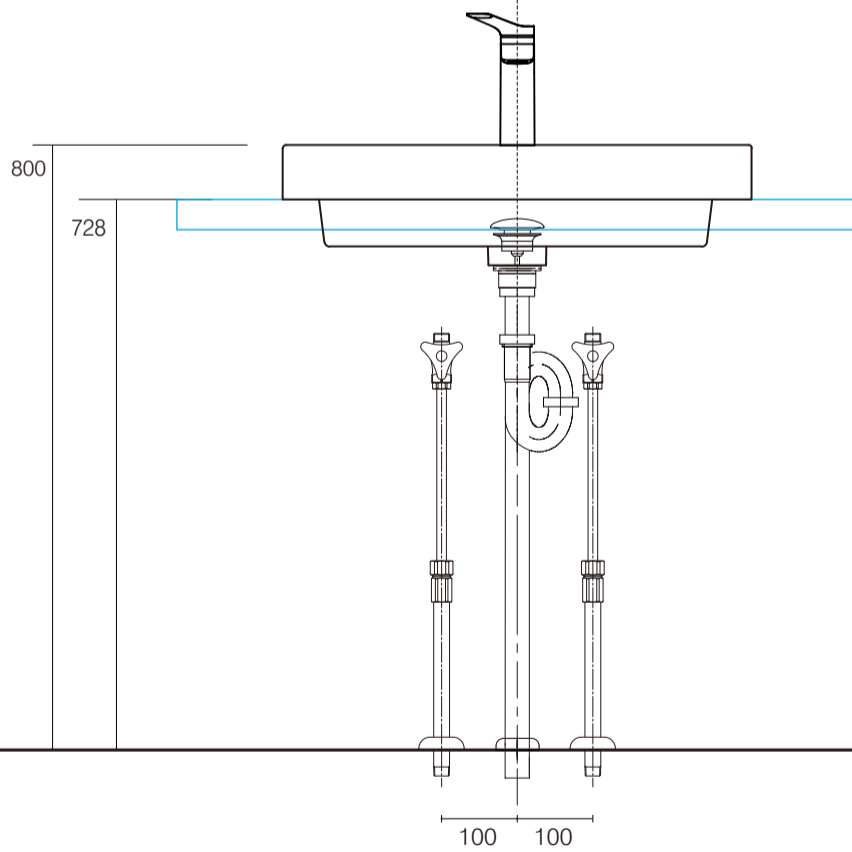

カウンター開口寸法 540×300mm

洗面器	CIE-EDLAI60/
排水目皿	CIE-PIL01N/
水栓金具	75024XXX
トラップ	AQ-STR (32mm)
止水栓 1/2	AQ-MZ21AD-L×2

カウンター開口寸法 540×300mm

洗面器	CIE-EDLAI60/
排水目皿	CIE-PIL01N/
水栓金具	75024XXX
トラップ	AQ-BTN
止水栓 1/2	AQ-2261F×2