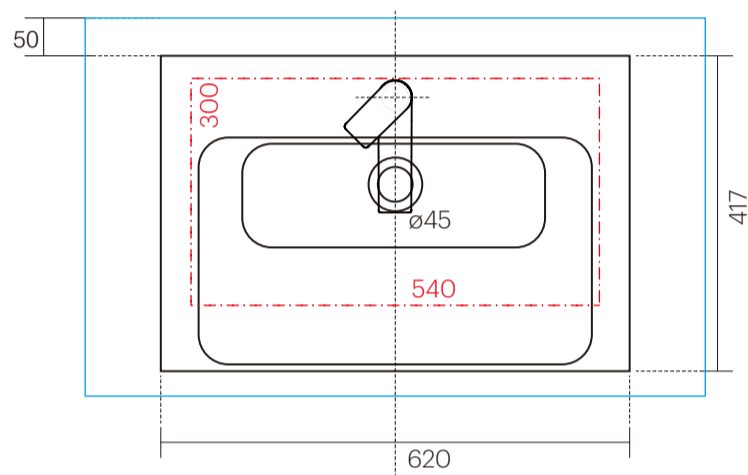

カウンター開口寸法 540×300mm

洗面器	CIE-EDLAI60/
排水目皿	CIE-PIL01N/
水栓金具	75024XXX
トラップ	AQ-STR (32mm)
止水栓 1/2	AQ-MZ21AD-L×2

カウンター開口寸法 540×300mm

洗面器	CIE-EDLAI60/
排水目皿	CIE-PIL01N/
水栓金具	75024XXX
トラップ	AQ-BTN
止水栓 1/2	AQ-2261F×2