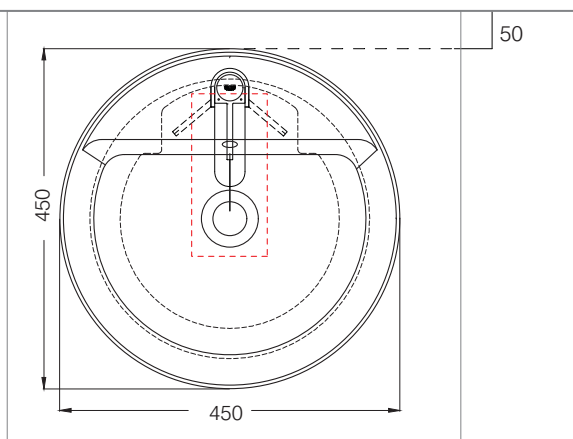

カウンター開口寸法：100×215mm

手洗器	CIE-HALAT45/
排水目皿	CIE-PIL01N/
水栓金具	3316330J
トラップ	AQ-STR (32mm)
止水栓 1/2	AQ-2161S×2

カウンター開口寸法：100×215mm

手洗器	CIE-HALAT45/
排水目皿	CIE-PIL01N/
水栓金具	3316330J
トラップ	AQ-BTN (32mm)
止水栓 1/2	AQ-2261F×2