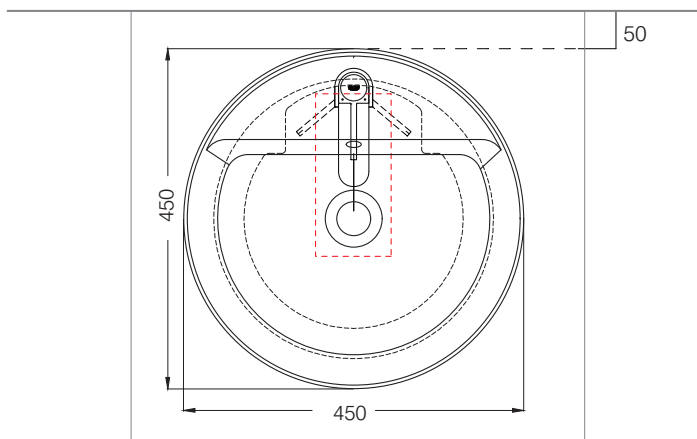

カウンター開口寸法：100×215mm

手洗器	CIE-HALAT45/
排水目皿	CIE-PIL01N/
水栓金具	3316330J
トラップ	AQ-STR (32mm)
止水栓 1/2	AQ-2161S×2

カウンター開口寸法：100×215mm

手洗器	CIE-HALAT45/
排水目皿	CIE-PIL01N/
水栓金具	3316330J
トラップ	AQ-BTN (32mm)
止水栓 1/2	AQ-2261F×2