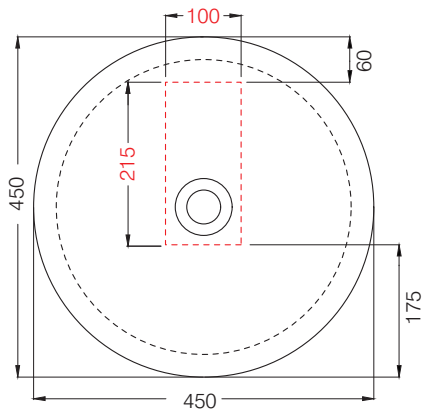

カウンター開口寸法：100×215mm

手洗器	CIE-HALAT45/
排水目皿	CIE-PIL01N/
水栓金具	3316330J
トラップ	AQ-STR (32mm)
止水栓 1/2	AQ-2161S×2

カウンター開口寸法：100×215mm

手洗器	CIE-HALAT45/
排水目皿	CIE-PIL01N/
水栓金具	3316330J
トラップ	AQ-BTN (32mm)
止水栓 1/2	AQ-2261F×2