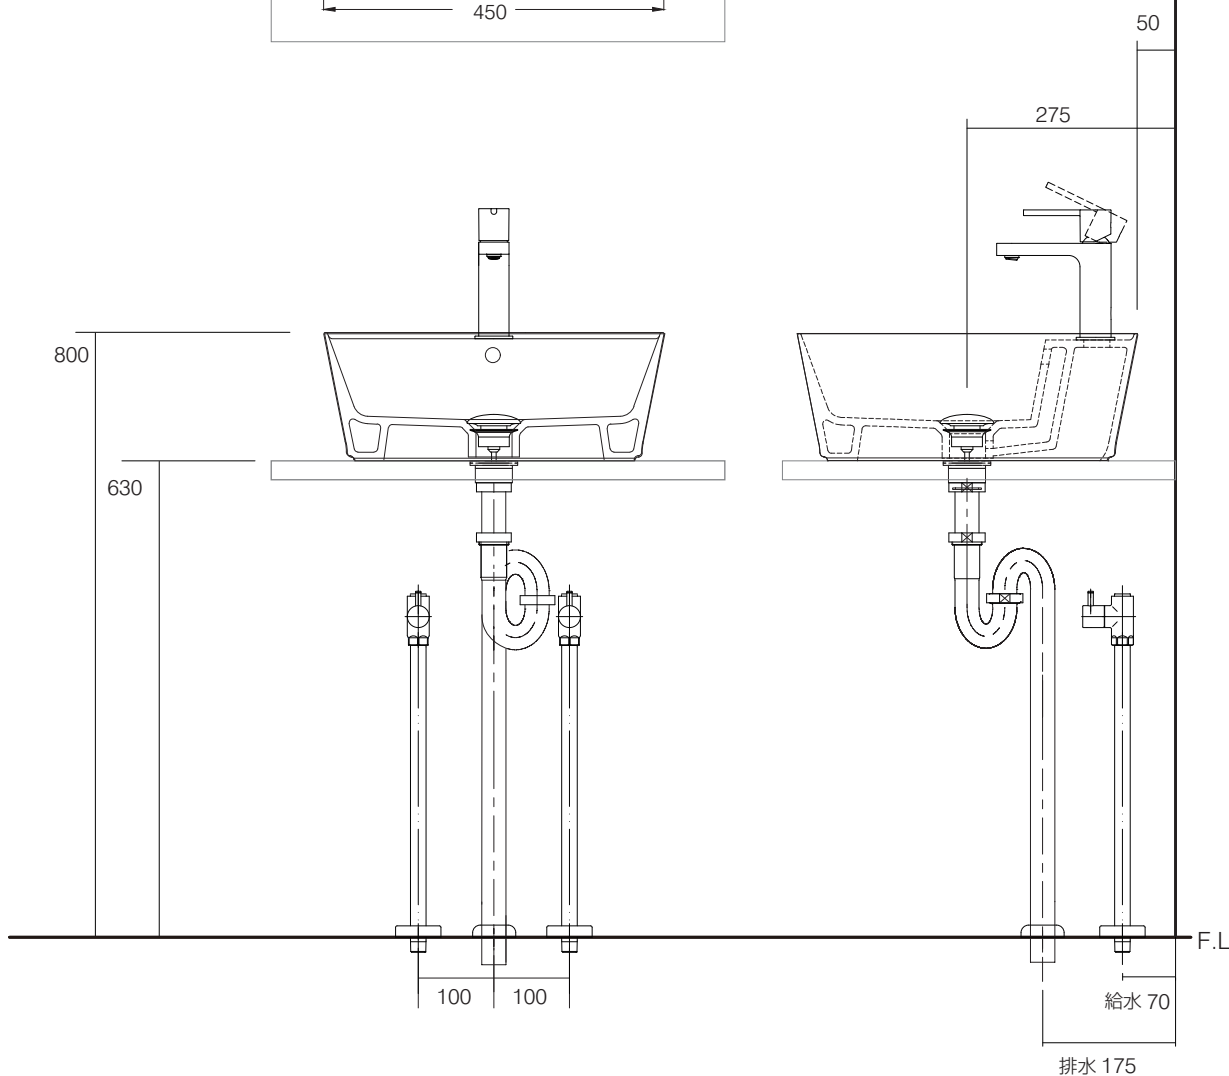

カウンター開口寸法：100×215mm

手洗器	CIE-HALAT45/
排水目皿	CIE-PIL01N/
水栓金具	3316330J
トラップ	AQ-STR (32mm)
止水栓 1/2	AQ-2161S×2

カウンター開口寸法：100×215mm

手洗器	CIE-HALAT45/
排水目皿	CIE-PIL01N/
水栓金具	3316330J
トラップ	AQ-BTN (32mm)
止水栓 1/2	AQ-2261F×2