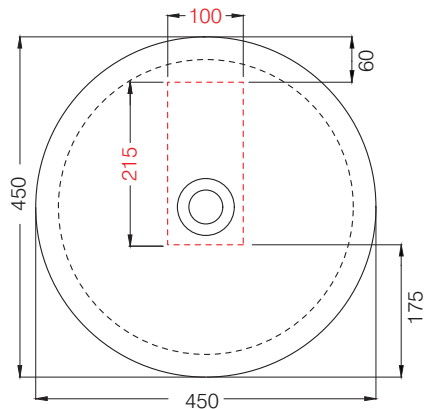

カウンター開口寸法：100×215mm

手洗器	CIE-HALAT45/
排水目皿	CIE-PIL01N/
水栓金具	3316330J
トラップ	AQ-STR (32mm)
止水栓 1/2	AQ-2161S×2

カウンター開口寸法：100×215mm

手洗器	CIE-HALAT45/
排水目皿	CIE-PIL01N/
水栓金具	3316330J
トラップ	AQ-BTN (32mm)
止水栓 1/2	AQ-2261F×2