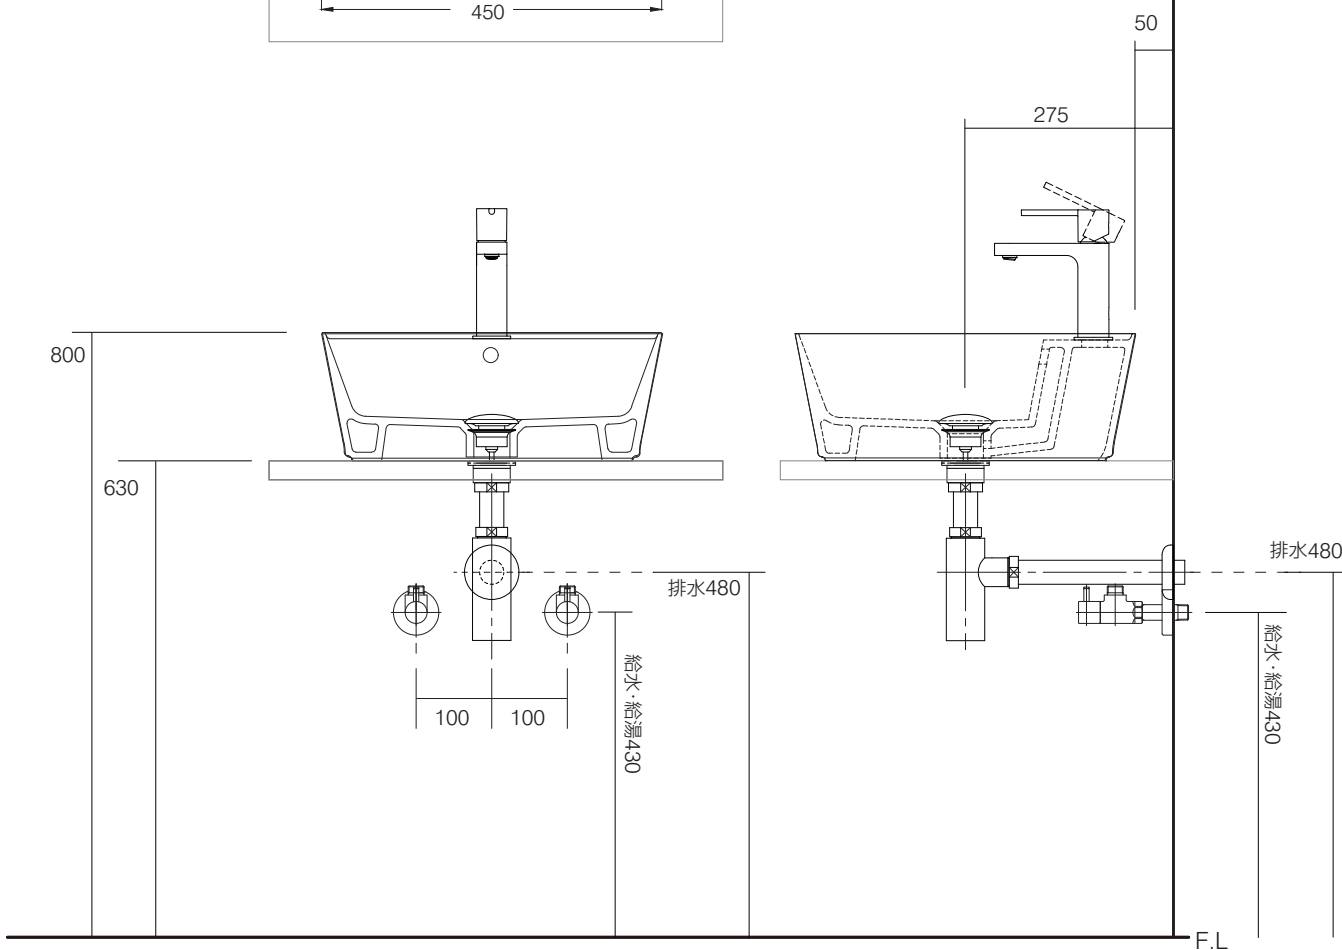

カウンター開口寸法：100×215mm

手洗器	CIE-HALAT45/
排水目皿	CIE-PIL01N/
水栓金具	3316330J
トラップ	AQ-STR (32mm)
止水栓 1/2	AQ-2161S×2

カウンター開口寸法：100×215mm

手洗器	CIE-HALAT45/
排水目皿	CIE-PIL01N/
水栓金具	3316330J
トラップ	AQ-BTN (32mm)
止水栓 1/2	AQ-2261F×2