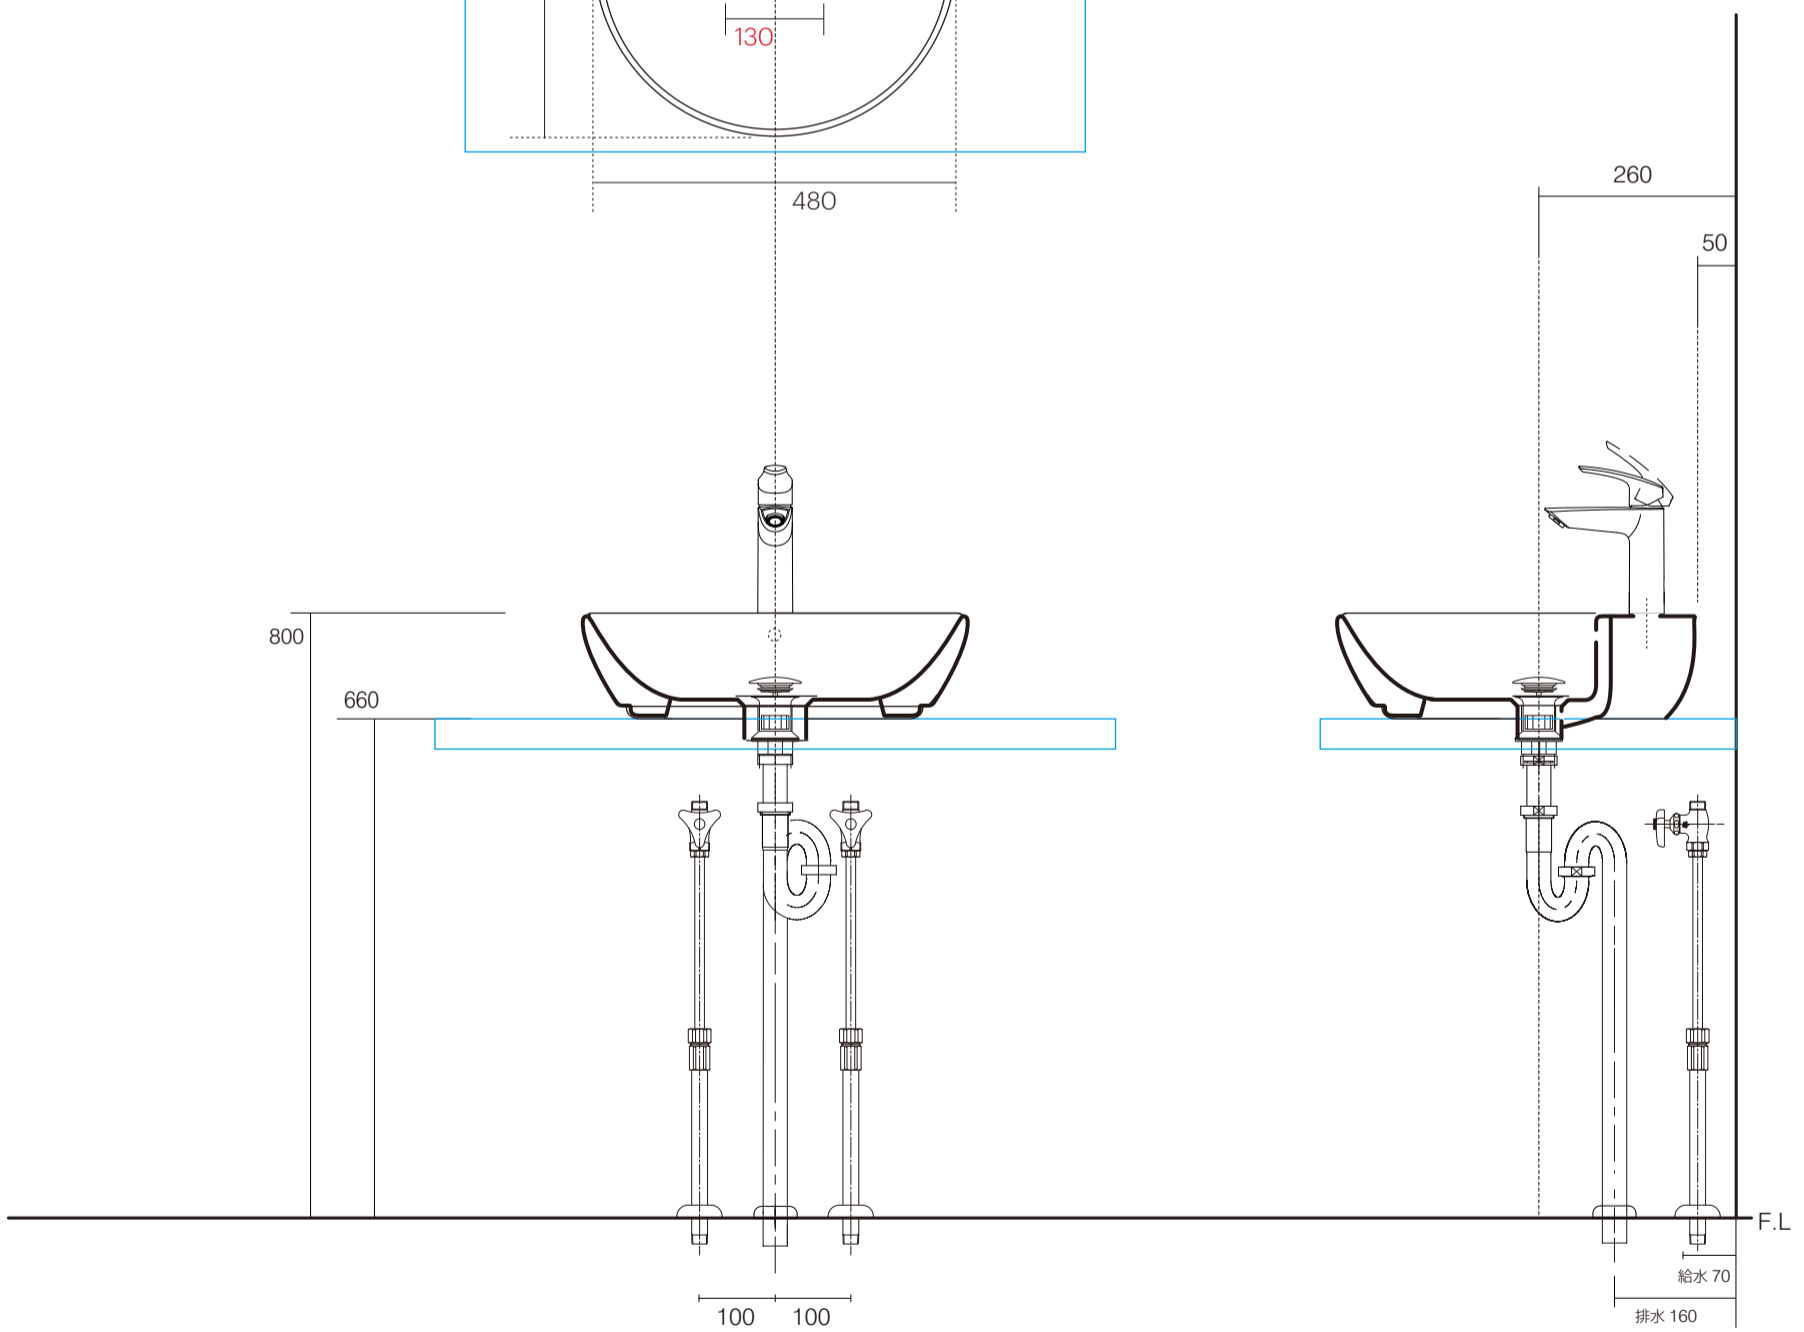

洗面器	IBD-5203M/
排水目皿	AQ-6436NR
水栓金具	2438500J
トラップ	AQ-STR (32mm)
止水栓 1/2	AQ-MZ21AD-L×2

洗面器	IBD-5203M/
排水目皿	AQ-6436NR
水栓金具	2438500J
トラップ	AQ-BTN
止水栓 1/2	AQ-2261F×2