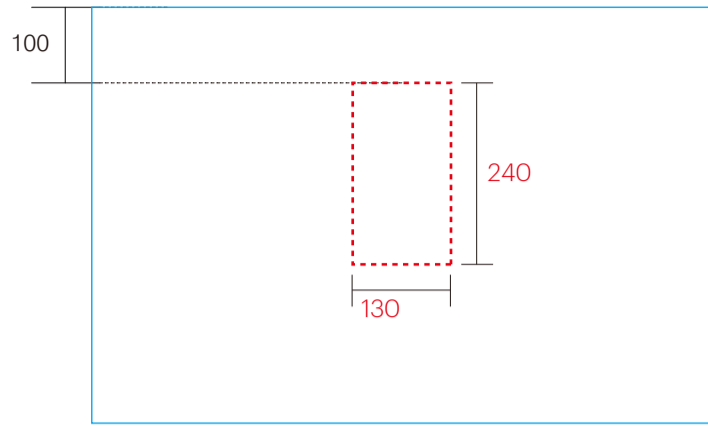

洗面器	IBD-5203M/
排水目皿	AQ-6436NR
水栓金具	2438500J
トラップ	AQ-STR (32mm)
止水栓 1/2	AQ-MZ21AD-L×2

洗面器	IBD-5203M/
排水目皿	AQ-6436NR
水栓金具	2438500J
トラップ	AQ-BTN
止水栓 1/2	AQ-2261F×2