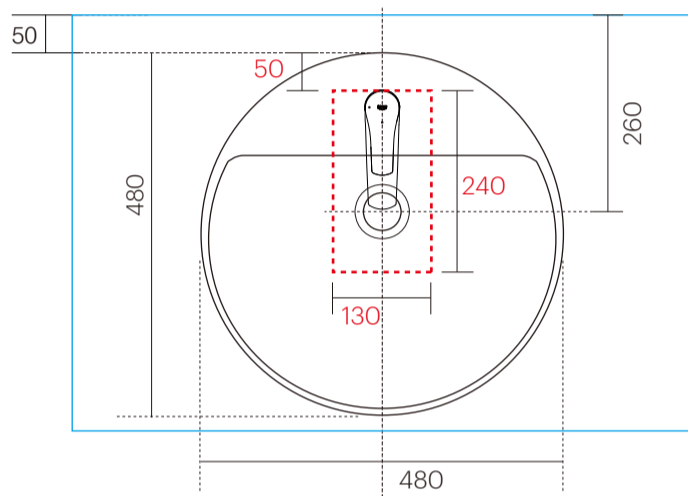

洗面器	IBD-5203M/
排水目皿	AQ-6436NR
水栓金具	2438500J
トラップ	AQ-STR (32mm)
止水栓 1/2	AQ-MZ21AD-L×2

洗面器	IBD-5203M/
排水目皿	AQ-6436NR
水栓金具	2438500J
トラップ	AQ-BTN
止水栓 1/2	AQ-2261F×2