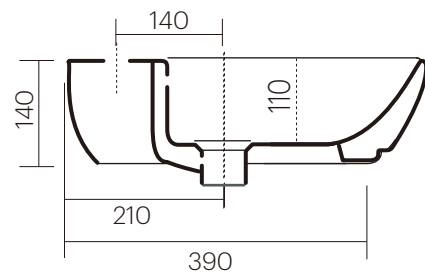

※陶器製品は寸法公差が発生します。必ず現物を合わせてご確認ください。
 ※カウンターが必要です。壁面には補強を入れてください。
 ※製品と接する部分には必ずコーキング処理を行ってください。

単位:mm

品名 M2 カウンター置き型洗面器480mm

品番 **IBD-5203M/WH**

仕様

- 設置方法:カウンター置き ●W480mm×D480mm×H140mm ●水栓取付穴:1穴 ●容量:4.6L
- オーバーフロー付き ●排水金具別途 ●背面釉薬あり

重量 12.3kg

縮尺

-

AQUA Pi
ENJOY BATHROOM EXPERIENCE

●TEL 0120-65-1232 ●FAX 06-6532-1580
hits@hiratatile.co.jp