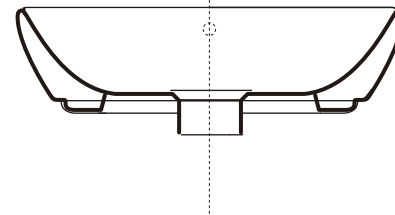

※陶器製品は寸法公差が発生します。必ず現物を合わせてご確認ください。
 ※カウンターが必要です。壁面には補強を入れてください。
 ※製品と接する部分には必ずコーキング処理を行ってください。

単位:mm

品名 M2 カウンター置き型洗面器480mm

品番 **IBD-5203M/WH**

仕様

- 設置方法:カウンター置き ●W480mm×D480mm×H140mm ●水栓取付穴:1穴 ●容量:4.6L
- オーバーフロー付き ●排水金具別途 ●背面釉薬あり

重量 12.3kg

縮尺

-

AQUA Pi
ENJOY BATHROOM EXPERIENCE

●TEL 0120-65-1232 ●FAX 06-6532-1580
hits@hiratatile.co.jp