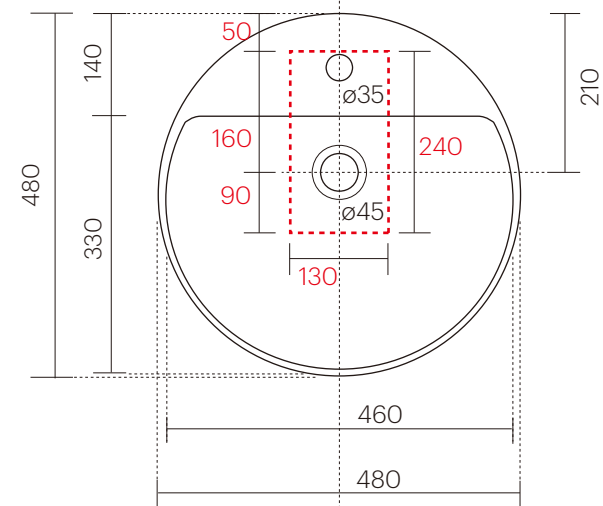

※陶器製品は寸法公差が発生します。必ず現物を合わせてご確認ください。
 ※カウンターが必要です。壁面には補強を入れてください。
 ※製品と接する部分には必ずコーキング処理を行ってください。

単位:mm

品名 M2 カウンター置き型洗面器480mm

品番 **IBD-5203M/WH**

仕様

- 設置方法:カウンター置き ●W480mm×D480mm×H140mm ●水栓取付穴:1穴 ●容量:4.6L
- オーバーフロー付き ●排水金具別途 ●背面釉薬あり

重量 12.3kg

縮尺

-

AQUA Pi
ENJOY BATHROOM EXPERIENCE

●TEL 0120-65-1232 ●FAX 06-6532-1580
hits@hiratatile.co.jp