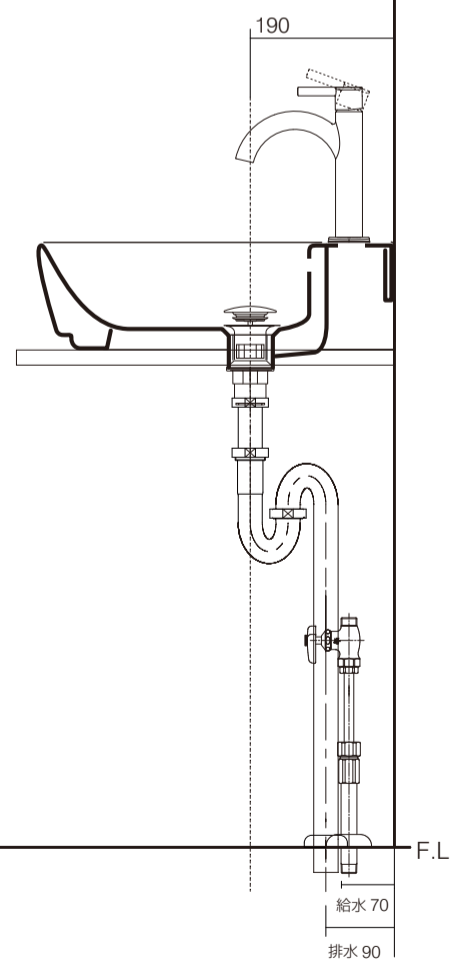

手洗器	IBD-5208/
排水目皿	AQ-6436NR
水栓金具	15749LF
トラップ	AQ-STR
止水栓 1/2	AQ-MZ21AD×2

手洗器	IBD-5208/
排水目皿	AQ-6436NR
水栓金具	15749LF
トラップ	AQ-BTN
止水栓 1/2	AQ-2261F×2