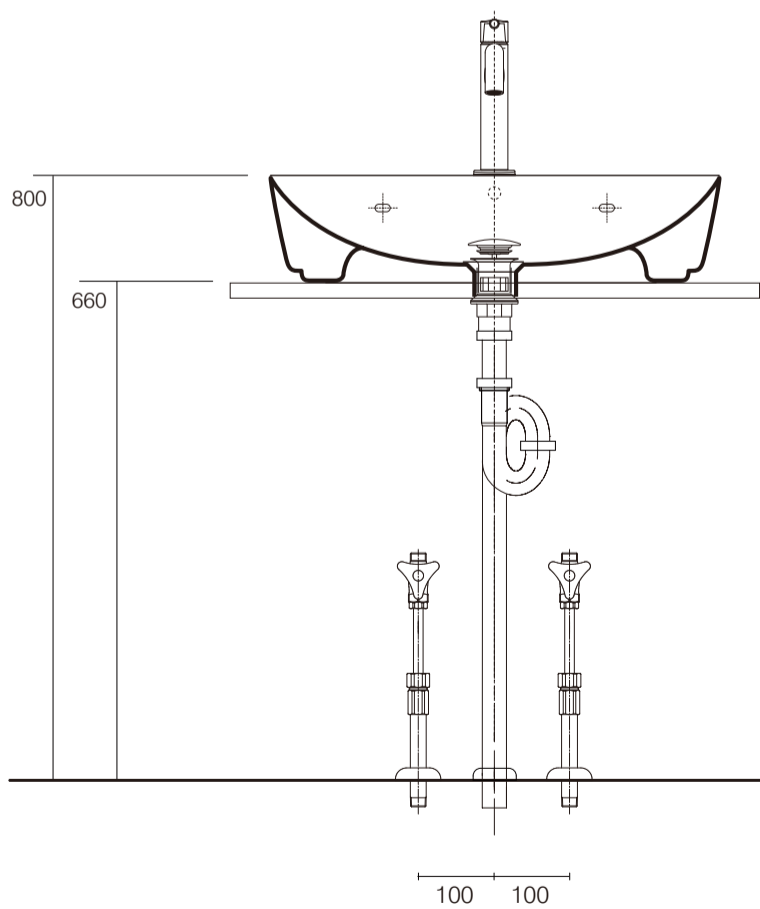

手洗器	IBD-5208/
排水目皿	AQ-6436NR
水栓金具	15749LF
トラップ	AQ-STR
止水栓 1/2	AQ-MZ21AD×2

手洗器	IBD-5208/
排水目皿	AQ-6436NR
水栓金具	15749LF
トラップ	AQ-BTN
止水栓 1/2	AQ-2261F×2