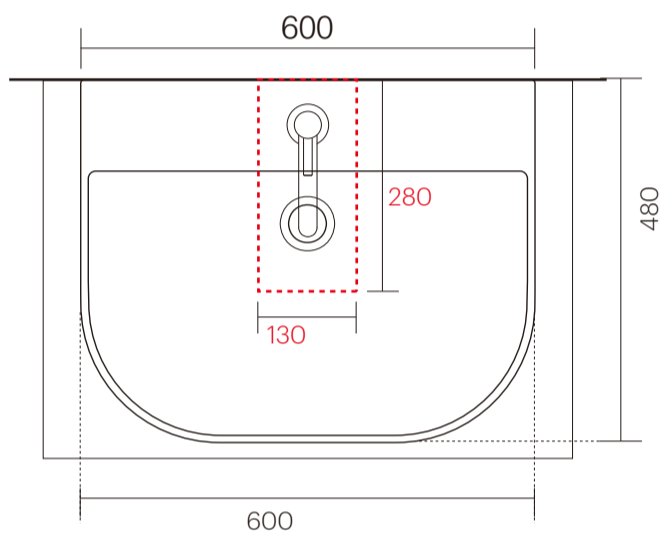

手洗器	IBD-5208/
排水目皿	AQ-6436NR
水栓金具	15749LF
トラップ	AQ-STR
止水栓 1/2	AQ-MZ21AD×2

手洗器	IBD-5208/
排水目皿	AQ-6436NR
水栓金具	15749LF
トラップ	AQ-BTN
止水栓 1/2	AQ-2261F×2