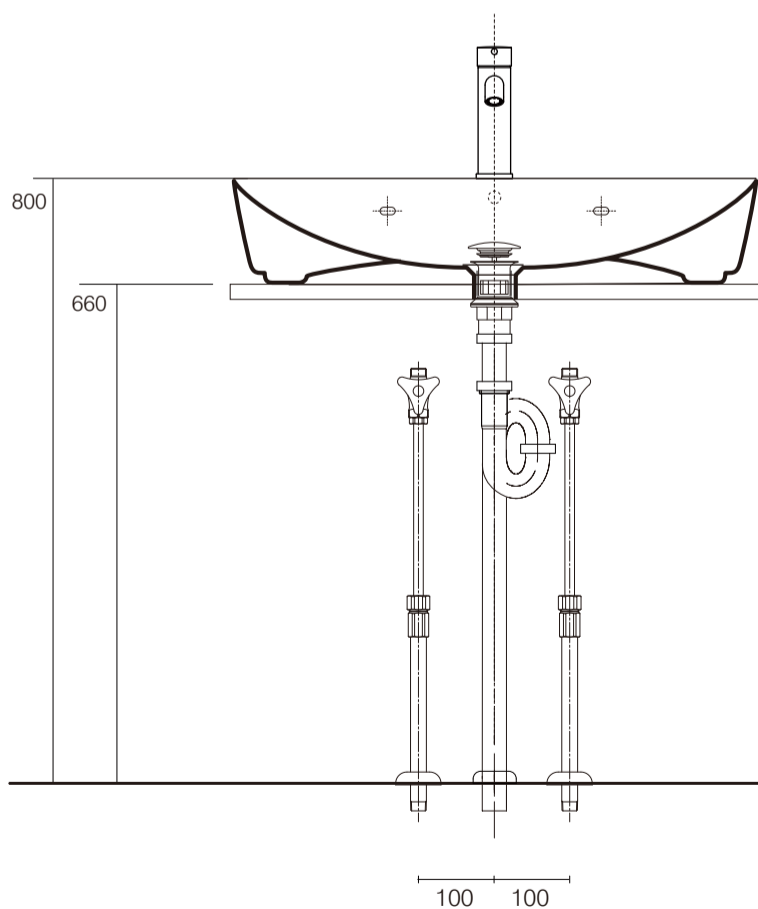

手洗器	IBD-5209/
排水目皿	AQ-6436NR
水栓金具	JP303801/23590XXX
トラップ	AQ-STR
止水栓 1/2	AQ-MZ21AD×2

手洗器	IBD-5209/
排水目皿	AQ-6436NR
水栓金具	JP303801/23590XXX
トラップ	AQ-BTN
止水栓 1/2	AQ-2261F×2