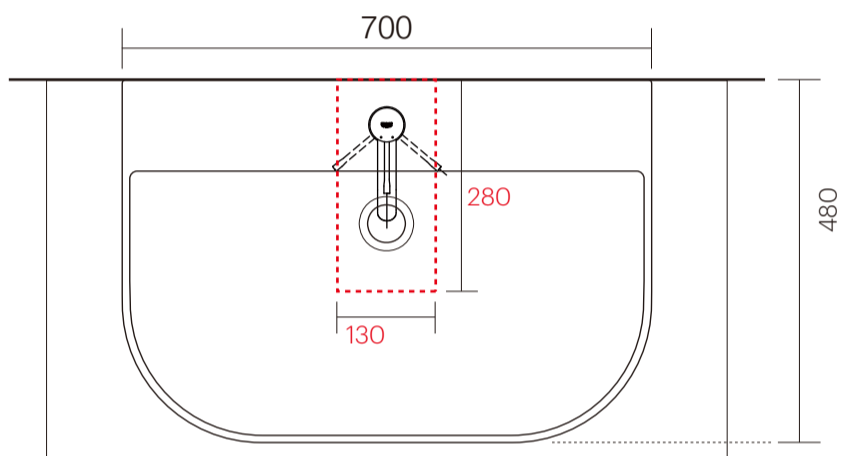

手洗器	IBD-5209/
排水目皿	AQ-6436NR
水栓金具	JP303801/23590XXX
トラップ	AQ-STR
止水栓 1/2	AQ-MZ21AD×2

手洗器	IBD-5209/
排水目皿	AQ-6436NR
水栓金具	JP303801/23590XXX
トラップ	AQ-BTN
止水栓 1/2	AQ-2261F×2