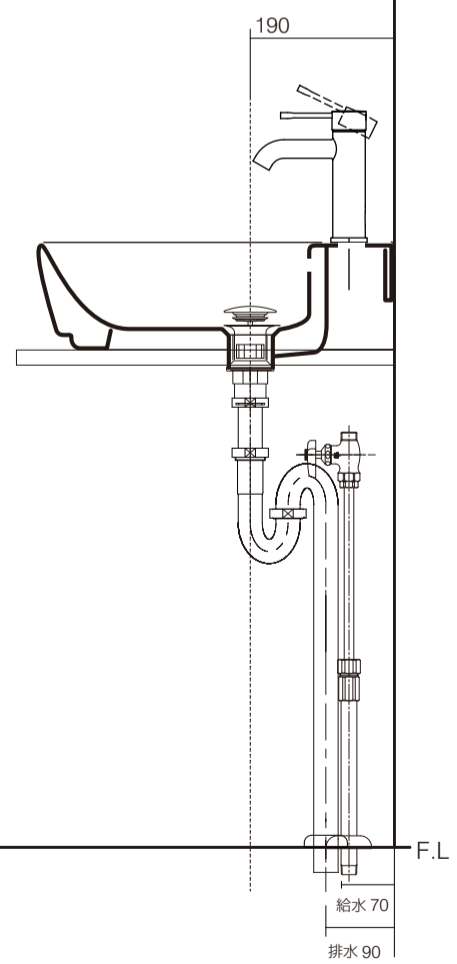

手洗器	IBD-5209/
排水目皿	AQ-6436NR
水栓金具	JP303801/23590XXX
トラップ	AQ-STR
止水栓 1/2	AQ-MZ21AD×2

手洗器	IBD-5209/
排水目皿	AQ-6436NR
水栓金具	JP303801/23590XXX
トラップ	AQ-BTN
止水栓 1/2	AQ-2261F×2