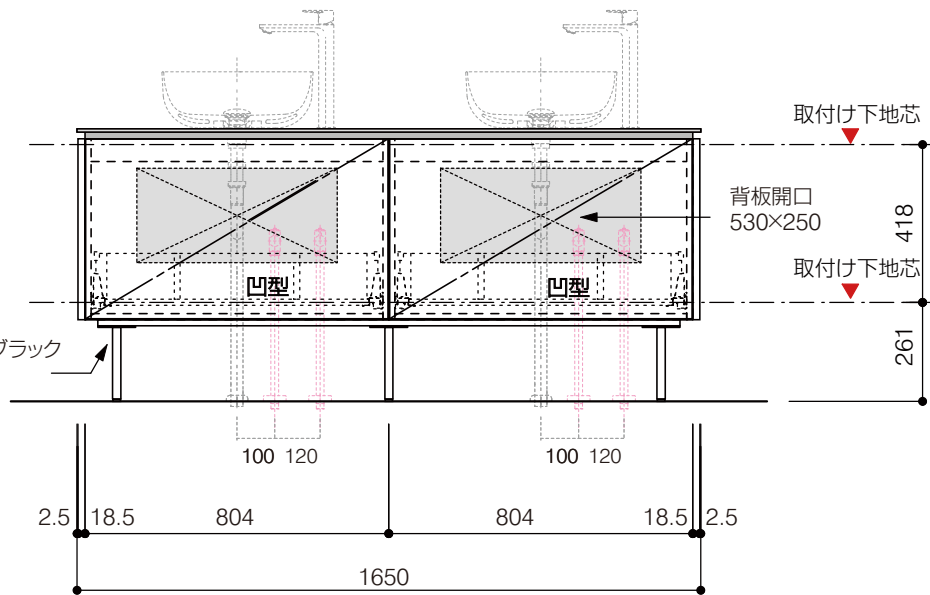

洗面器:CIE-BAERA40
水栓金具:JP303701
の場合

背板開口フサギ板×1

ポリ合板4mm
Tビス留580×300

ベースパネル:ウッドブラック
(W740 D445)t=16

底板開口フサギ板×1

ポリ合板4mm
Tビス留580×200

単位:mm

品名 アサンブラージュ洗面キャビネット 間口1650mm 水栓アウトセット 引き出しタイプ ダブル仕様 脚部 H=200mm

品番 **OCA-1650/OS色+200脚色**

仕様

- サイズ:W1650×D500×H720mm
- 5本脚
- 天板:ウルトラセラミック
- 扉:マットペイント
- 引出:フルスライドソフトクローズ
- 洗面ボウル:水栓金具・排水目皿・トラップ・止水栓別途
- 受注生産

重量

-

縮尺

-

AQUA Pi A
ENJOY BATHROOM EXPERIENCE

●TEL 0120-65-1232 ●FAX 06-6532-1580
hits@hiratatile.co.jp

洗面器:CIE-BAERA40
水栓金具:JP303701
の場合

背板開口フサギ板×1

ポリ合板4mm
Tビス留580×300

ベースパネル:ウッドブラック
(W740 D445)t=16

底板開口フサギ板×1

ポリ合板4mm
Tビス留580×200

単位:mm

品名 アサンブラージュ洗面キャビネット 間口1650mm 水栓アウトセット 引き出しタイプ ダブル仕様 脚部 H=200mm

品番 **OCA-1650/OS色+200脚色**

仕様

- サイズ:W1650×D500×H720mm●5本脚●天板:ウルトラセラミック●扉:マットペイント
- 引出:フルスライドソフトクローズ●洗面ボウル:水栓金具・排水目皿・トラップ・止水栓別途
- 受注生産

重量

-

縮尺

-