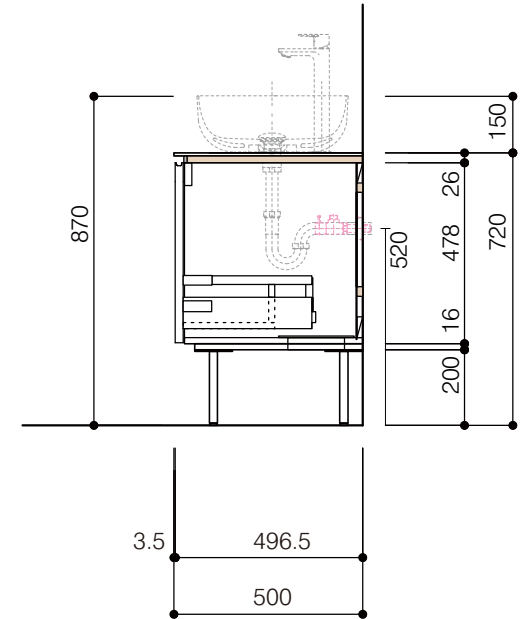

洗面器:CIE-BAERA40
水栓金具:JP303701
の場合

背板開口フサギ板×1

ポリ合板4mm
Tビス留580×300

ベースパネル:ウッドブラック
(W740 D445)t=16

底板開口フサギ板×1

ポリ合板4mm
Tビス留580×200

単位:mm

品名 アサンブラージュ洗面キャビネット 間口1650mm 水栓アウトセット 引き出しタイプ ダブル仕様 脚部 H=200mm

品番 **OCA-1650/OS色+200脚色**

仕様

- サイズ:W1650×D500×H720mm
- 5本脚
- 天板:ウルトラセラミック
- 扉:マットペイント
- 引出:フルスライドソフトクローズ
- 洗面ボウル:水栓金具・排水目皿・トラップ・止水栓別途
- 受注生産

重量

-

縮尺

-

AQUA Pi A
ENJOY BATHROOM EXPERIENCE

●TEL 0120-65-1232 ●FAX 06-6532-1580
hits@hiratatile.co.jp

洗面器:CIE-BAERA40
水栓金具:JP303701
の場合

背板開口フサギ板×1

ポリ合板4mm
Tビス留580×300

ベースパネル:ウッドブラック
(W740 D445)t=16

底板開口フサギ板×1

ポリ合板4mm
Tビス留580×200

単位:mm

品名 アサンブラージュ洗面キャビネット 間口1650mm 水栓アウトセット 引き出しタイプ ダブル仕様 脚部 H=200mm

品番 **OCA-1650/OS色+200脚色**

仕様

- サイズ:W1650×D500×H720mm●5本脚●天板:ウルトラセラミック●扉:マットペイント
- 引出:フルスライドソフトクローズ●洗面ボウル:水栓金具・排水目皿・トラップ・止水栓別途
- 受注生産

重量

-

縮尺

-