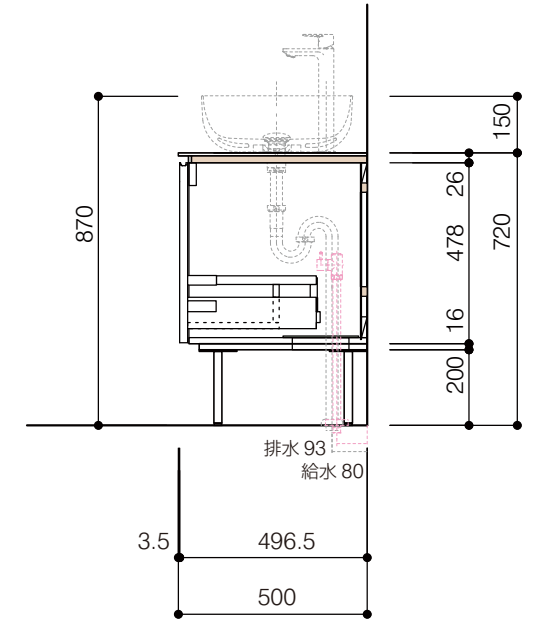

洗面器:CIE-BAERA40
水栓金具:JP303701
の場合

背板開口フサギ板×1

ポリ合板4mm
Tビス留580×300

ベースパネル:ウッドブラック
(W740 D445)t=16

底板開口フサギ板×1

ポリ合板4mm
Tビス留580×200

単位:mm

品名 アサンブラージュ洗面キャビネット 間口1650mm 水栓アウトセット 引き出しタイプ ダブル仕様 脚部 H=200mm

品番 **OCA-1650/OS色+200脚色**

仕様

- サイズ:W1650×D500×H720mm
- 5本脚
- 天板:ウルトラセラミック
- 扉:マットペイント
- 引出:フルスライドソフトクローズ
- 洗面ボウル:水栓金具・排水目皿・トラップ・止水栓別途
- 受注生産

重量

-

縮尺

-

AQUA Pi A
ENJOY BATHROOM EXPERIENCE

●TEL 0120-65-1232 ●FAX 06-6532-1580
hits@hiratatile.co.jp

洗面器:CIE-BAERA40
水栓金具:JP303701
の場合

背板開口フサギ板×1

ポリ合板4mm
Tビス留580×300

ベースパネル:ウッドブラック
(W740 D445)t=16

底板開口フサギ板×1

ポリ合板4mm
Tビス留580×200

単位:mm

品名 アサンブラージュ洗面キャビネット 間口1650mm 水栓アウトセット 引き出しタイプ ダブル仕様 脚部 H=200mm

品番 **OCA-1650/OS色+200脚色**

仕様

- サイズ:W1650×D500×H720mm●5本脚●天板:ウルトラセラミック●扉:マットペイント
- 引出:フルスライドソフトクローズ●洗面ボウル:水栓金具・排水目皿・トラップ・止水栓別途
- 受注生産

重量

-

縮尺

-