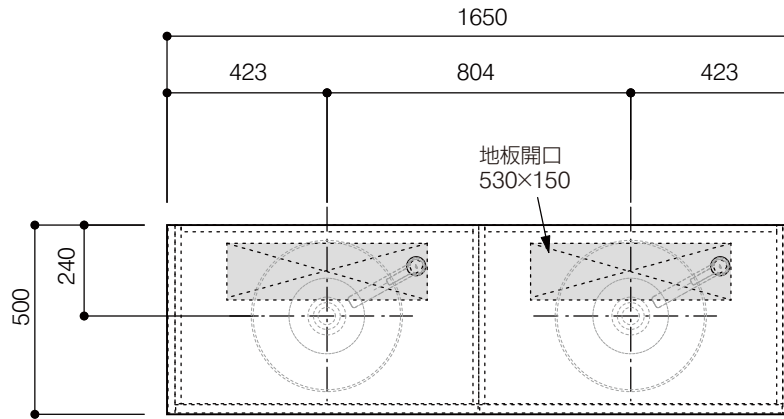

洗面器:CIE-BAERA40
水栓金具:JP303701
の場合

背板開口フサギ板×1

ポリ合板4mm
Tビス留580×300

ベースパネル:ウッドブラック
(W740 D445)t=16

底板開口フサギ板×1

ポリ合板4mm
Tビス留580×200

単位:mm

品名 アサンブラージュ洗面キャビネット 間口1650mm 水栓アウトセット 引き出しタイプ ダブル仕様 脚部 H=200mm

品番 **OCA-1650/OS色+200脚色**

仕様

- サイズ:W1650×D500×H720mm
- 5本脚
- 天板:ウルトラセラミック
- 扉:マットペイント
- 引出:フルスライドソフトクローズ
- 洗面ボウル:水栓金具・排水目皿・トラップ・止水栓別途
- 受注生産

重量

-

縮尺

-

AQUA Pi A
ENJOY BATHROOM EXPERIENCE

●TEL 0120-65-1232 ●FAX 06-6532-1580
hits@hiratatile.co.jp

洗面器:CIE-BAERA40
水栓金具:JP303701
の場合

背板開口フサギ板×1

ポリ合板4mm
Tビス留580×300

ベースパネル:ウッドブラック
(W740 D445)t=16

底板開口フサギ板×1

ポリ合板4mm
Tビス留580×200

単位:mm

品名 アサンブラージュ洗面キャビネット 間口1650mm 水栓アウトセット 引き出しタイプ ダブル仕様 脚部 H=200mm

品番 **OCA-1650/OS色+200脚色**

仕様

- サイズ:W1650×D500×H720mm●5本脚●天板:ウルトラセラミック●扉:マットペイント
- 引出:フルスライドソフトクローズ●洗面ボウル:水栓金具・排水目皿・トラップ・止水栓別途
- 受注生産

重量

-

縮尺

-