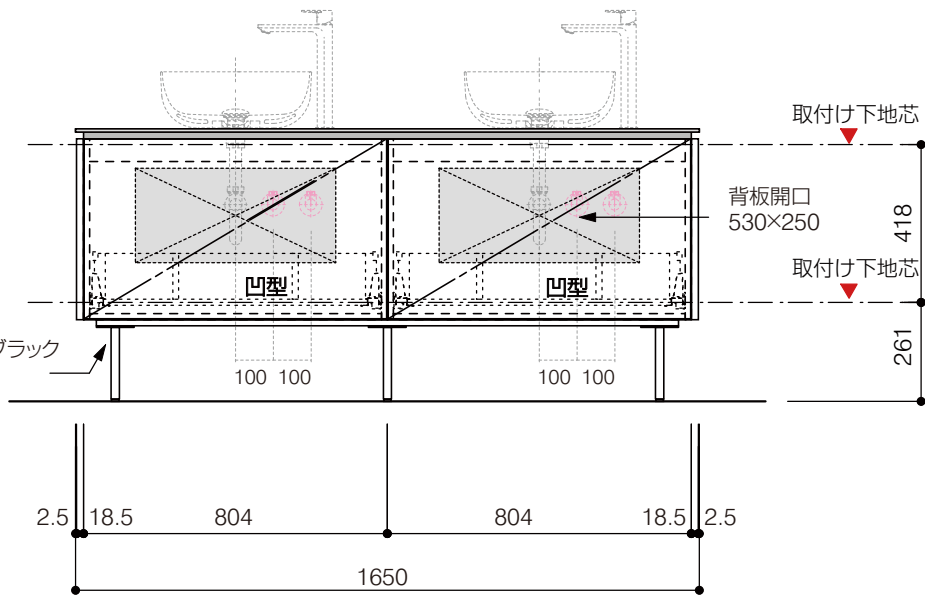

洗面器:CIE-BAERA40
水栓金具:JP303701
の場合

背板開口フサギ板×1

ポリ合板4mm
Tビス留580×300

ベースパネル:ウッドブラック
(W740 D445)t=16

底板開口フサギ板×1

ポリ合板4mm
Tビス留580×200

単位:mm

品名 アサンブラージュ洗面キャビネット 間口1650mm 水栓アウトセット 引き出しタイプ ダブル仕様 脚部 H=200mm

品番 **OCA-1650/OS色+200脚色**

仕様

- サイズ:W1650×D500×H720mm
- 5本脚
- 天板:ウルトラセラミック
- 扉:マットペイント
- 引出:フルスライドソフトクローズ
- 洗面ボウル:水栓金具・排水目皿・トラップ・止水栓別途
- 受注生産

重量

-

縮尺

-

AQUA Pi A
ENJOY BATHROOM EXPERIENCE

●TEL 0120-65-1232 ●FAX 06-6532-1580
hits@hiratatile.co.jp

洗面器:CIE-BAERA40
水栓金具:JP303701
の場合

背板開口フサギ板×1

ポリ合板4mm
Tビス留580×300

ベースパネル:ウッドブラック
(W740 D445)t=16

底板開口フサギ板×1

ポリ合板4mm
Tビス留580×200

単位:mm

品名 アサンブラージュ洗面キャビネット 間口1650mm 水栓アウトセット 引き出しタイプ ダブル仕様 脚部 H=200mm

品番 **OCA-1650/OS色+200脚色**

仕様

- サイズ:W1650×D500×H720mm●5本脚●天板:ウルトラセラミック●扉:マットペイント
- 引出:フルスライドソフトクローズ●洗面ボウル:水栓金具・排水目皿・トラップ・止水栓別途
- 受注生産

重量

-

縮尺

-