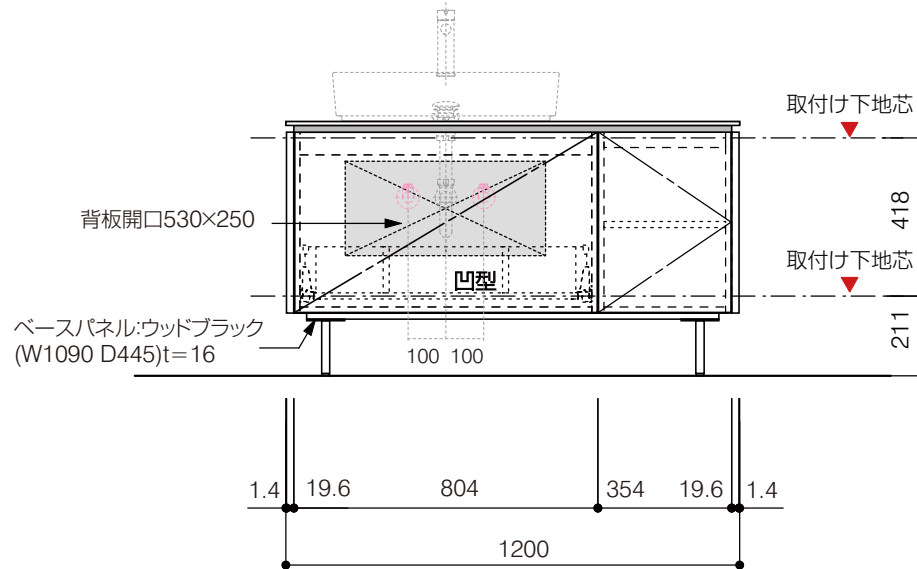

洗面器:CIE-SHCOLARF60
水栓金具:JP304501
の場合

背板開口フサギ板×1

ポリ合板4mm
Tビス留580×300

底板開口フサギ板×1

ポリ合板4mm
Tビス留580×200

単位:mm

品名 アサンブラージュホワイト洗面キャビネット 間口1200mm 2段扉タイプ(左仕様) 脚部H=150mm

品番 **OCA-WH1200L/脚色**

- 仕様
- サイズ:W1200×D500×H670mm
 - 4本脚
 - 天板:人工大理石 モデストホワイト
 - 扉:メラミン化粧板 ホワイトミスト
 - 引出:フルスライドソフトクローズ
 - 洗面ボウル:水栓金具・排水目皿・トラップ・止水栓別途
 - 受注生産

重量 - 縮尺 -

AQUAPiA
ENJOY BATHROOM EXPERIENCE

●TEL 0120-65-1232 ●FAX 06-6532-1580
hits@hiratatile.co.jp

洗面器:CIE-SHCOLARF60
水栓金具:JP304501
の場合

背板開口フサギ板×1

ポリ合板4mm
Tビス留580×300

底板開口フサギ板×1

ポリ合板4mm
Tビス留580×200

品名 アサンブラーージュホワイト洗面キャビネット 間口1200mm 2段扉タイプ(左仕様) 脚部H=150mm

品番 **OCA-WH1200L/脚色**

仕様 ●サイズ:W1200×D500×H670mm ●4本脚 ●天板:人工大理石 モデストホワイト ●扉:メラミン化粧板 ホワイトミスト
●引出:フルスライドソフトクローズ ●洗面ボウル・水栓金具・排水目皿・トラップ・止水栓別途
●受注生産