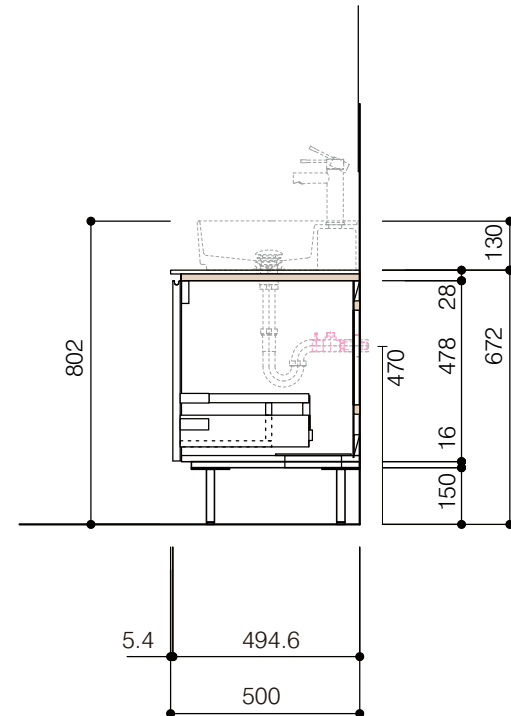

洗面器:CIE-SHCOLARF60
水栓金具:JP304501
の場合

背板開口フサギ板×1

ポリ合板4mm
Tビス留580×300

底板開口フサギ板×1

ポリ合板4mm
Tビス留580×200

単位:mm

品名 アサンブラージュホワイト洗面キャビネット 間口1200mm 2段扉タイプ(左仕様) 脚部H=150mm

品番 **OCA-WH1200L/脚色**

- 仕様
- サイズ:W1200×D500×H670mm
 - 4本脚
 - 天板:人工大理石 モデストホワイト
 - 扉:メラミン化粧板 ホワイトミスト
 - 引出:フルスライドソフトクローズ
 - 洗面ボウル:水栓金具・排水目皿・トラップ・止水栓別途
 - 受注生産

重量 - 縮尺 -

AQUAPiA
ENJOY BATHROOM EXPERIENCE

●TEL 0120-65-1232 ●FAX 06-6532-1580
hits@hiratatile.co.jp

洗面器:CIE-SHCOLARF60
水栓金具:JP304501
の場合

背板開口フサギ板×1

ポリ合板4mm
Tビス留580×300

底板開口フサギ板×1

ポリ合板4mm
Tビス留580×200

品名 アサンブラーージュホワイト洗面キャビネット 間口1200mm 2段扉タイプ(左仕様) 脚部H=150mm

品番 **OCA-WH1200L/脚色**

仕様 ●サイズ:W1200×D500×H670mm ●4本脚 ●天板:人工大理石 モデストホワイト ●扉:メラミン化粧板 ホワイトミスト
●引出:フルスライドソフトクローズ ●洗面ボウル・水栓金具・排水目皿・トラップ・止水栓別途
●受注生産