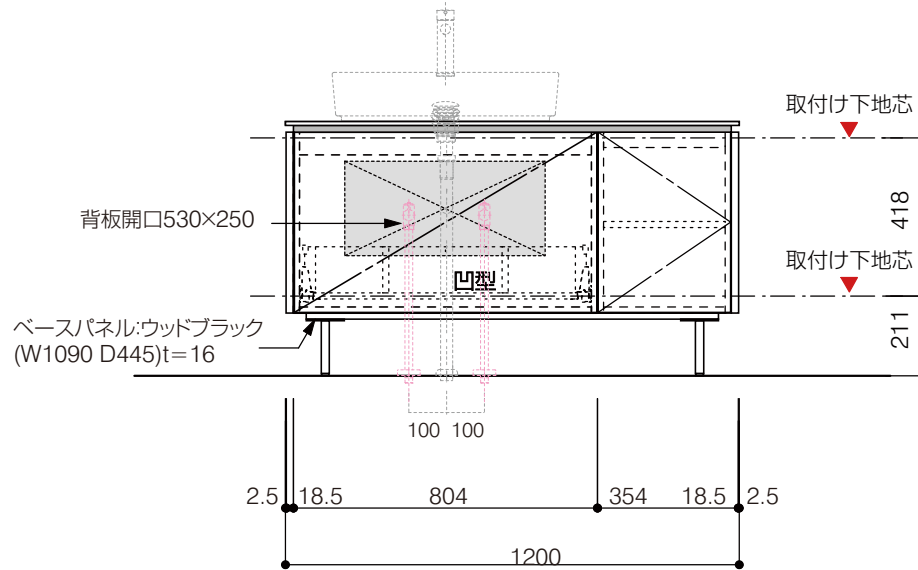

- 仕様
- サイズ:W1200×D500×H670mm
 - 4本脚
 - 天板:人工大理石 モデストホワイト
 - 扉:メラミン化粧板 ホワイトミスト
 - 引出:フルスライドソフトクローズ
 - 洗面ボウル:水栓金具・排水目皿・トラップ・止水栓別途
 - 受注生産

重量 - 縮尺 -

AQUAPiA
ENJOY BATHROOM EXPERIENCE

●TEL 0120-65-1232 ●FAX 06-6532-1580
hits@hiratatile.co.jp

洗面器:CIE-SHCOLARF60
水栓金具:JP304501
の場合

背板開口フサギ板×1

ポリ合板4mm
Tビス留580×300

底板開口フサギ板×1

ポリ合板4mm
Tビス留580×200

品名 アサンブラーージュホワイト洗面キャビネット 間口1200mm 2段扉タイプ(左仕様) 脚部H=150mm

品番 **OCA-WH1200L/脚色**

仕様 ●サイズ:W1200×D500×H670mm ●4本脚 ●天板:人工大理石 モデストホワイト ●扉:メラミン化粧板 ホワイトミスト
●引出:フルスライドソフトクローズ ●洗面ボウル・水栓金具・排水目皿・トラップ・止水栓別途
●受注生産

重量 - 縮尺 -

AQUA PiA ●TEL 0120-65-1232 ●FAX 06-6532-1580
ENJOY BATHROOM EXPERIENCE hits@hiratatile.co.jp