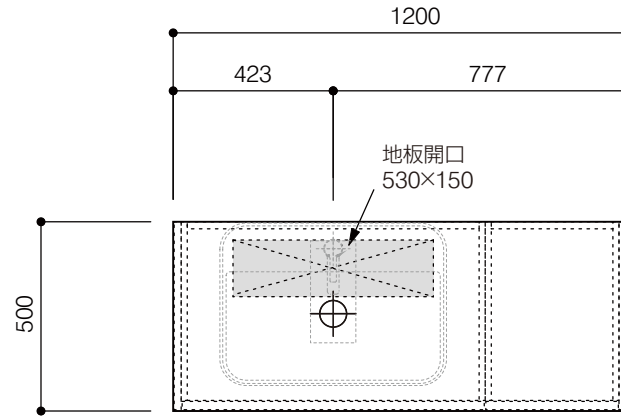

洗面器:CIE-SHCOLARF60
水栓金具:JP304501
の場合

背板開口フサギ板×1

ポリ合板4mm
Tビス留580×300

底板開口フサギ板×1

ポリ合板4mm
Tビス留580×200

単位:mm

品名 アサンブラージュホワイト洗面キャビネット 間口1200mm 2段扉タイプ(左仕様) 脚部H=150mm

品番 **OCA-WH1200L/脚色**

- 仕様
- サイズ:W1200×D500×H670mm
 - 4本脚
 - 天板:人工大理石 モデストホワイト
 - 扉:メラミン化粧板 ホワイトミスト
 - 引出:フルスライドソフトクローズ
 - 洗面ボウル:水栓金具・排水目皿・トラップ・止水栓別途
 - 受注生産

重量 - 縮尺 -

AQUAPiA
ENJOY BATHROOM EXPERIENCE

●TEL 0120-65-1232 ●FAX 06-6532-1580
hits@hiratatile.co.jp

洗面器:CIE-SHCOLARF60
水栓金具:JP304501
の場合

背板開口フサギ板×1

ポリ合板4mm
Tビス留580×300

底板開口フサギ板×1

ポリ合板4mm
Tビス留580×200

品名 アサンブラーージュホワイト洗面キャビネット 間口1200mm 2段扉タイプ(左仕様) 脚部H=150mm

品番 **OCA-WH1200L/脚色**

仕様 ●サイズ:W1200×D500×H670mm ●4本脚 ●天板:人工大理石 モデストホワイト ●扉:メラミン化粧板 ホワイトミスト
●引出:フルスライドソフトクローズ ●洗面ボウル・水栓金具・排水目皿・トラップ・止水栓別途
●受注生産