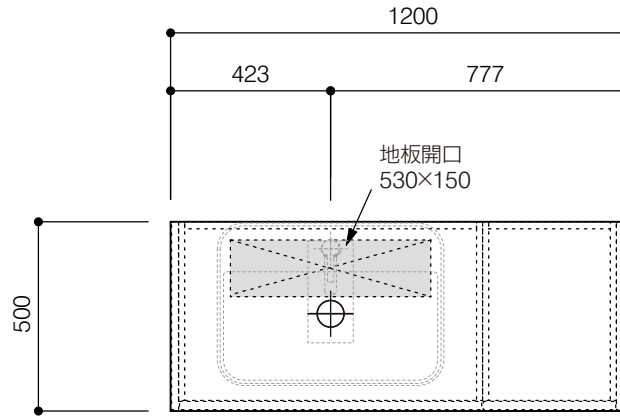

洗面器:CIE-SHCOLARF60
水栓金具:JP304501
の場合

背板開口フサギ板×1

ポリ合板4mm
Tビス留580×300

底板開口フサギ板×1

ポリ合板4mm
Tビス留580×200

単位:mm

品名 アサンブラージュホワイト洗面キャビネット 間口1200mm 2段扉タイプ(左仕様) 脚部H=150mm

品番 **OCA-WH1200L/脚色**

- 仕様
- サイズ:W1200×D500×H670mm
 - 4本脚
 - 天板:人工大理石 モデストホワイト
 - 扉:メラミン化粧板 ホワイトミスト
 - 引出:フルスライドソフトクローズ
 - 洗面ボウル:水栓金具・排水目皿・トラップ・止水栓別途
 - 受注生産

重量 - 縮尺 -

AQUAPiA
ENJOY BATHROOM EXPERIENCE

●TEL 0120-65-1232 ●FAX 06-6532-1580
hits@hiratatile.co.jp

洗面器:CIE-SHCOLARF60
水栓金具:JP304501
の場合

背板開口フサギ板×1

ポリ合板4mm
Tビス留580×300

底板開口フサギ板×1

ポリ合板4mm
Tビス留580×200

品名 アサンブラーージュホワイト洗面キャビネット 間口1200mm 2段扉タイプ(左仕様) 脚部H=150mm

品番 **OCA-WH1200L/脚色**

仕様 ●サイズ:W1200×D500×H670mm ●4本脚 ●天板:人工大理石 モデストホワイト ●扉:メラミン化粧板 ホワイトミスト
●引出:フルスライドソフトクローズ ●洗面ボウル・水栓金具・排水目皿・トラップ・止水栓別途
●受注生産