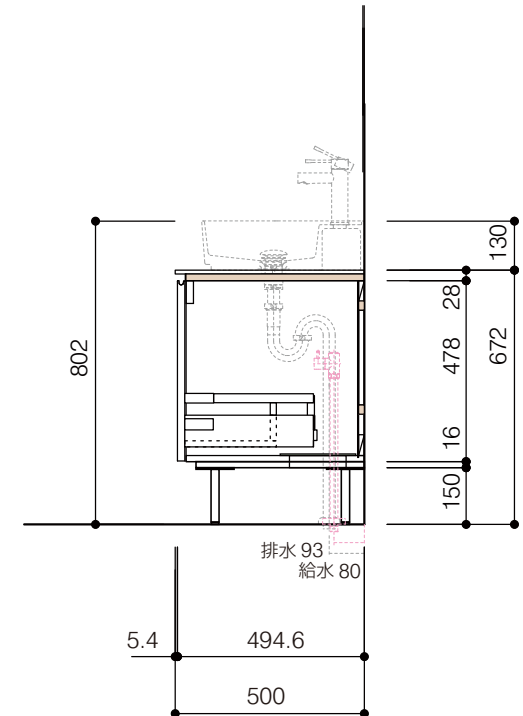

洗面器:CIE-SHCOLARF60
水栓金具:JP304501
の場合

背板開口フサギ板×1

ポリ合板4mm
Tビス留580×300

底板開口フサギ板×1

ポリ合板4mm
Tビス留580×200

単位:mm

品名 アサンブラージュホワイト洗面キャビネット 間口1200mm 2段扉タイプ(左仕様) 脚部H=150mm

品番 **OCA-WH1200L/脚色**

- 仕様
- サイズ:W1200×D500×H670mm
 - 4本脚
 - 天板:人工大理石 モデストホワイト
 - 扉:メラミン化粧板 ホワイトミスト
 - 引出:フルスライドソフトクローズ
 - 洗面ボウル:水栓金具・排水目皿・トラップ・止水栓別途
 - 受注生産

重量 - 縮尺 -

AQUAPiA
ENJOY BATHROOM EXPERIENCE

●TEL 0120-65-1232 ●FAX 06-6532-1580
hits@hiratatile.co.jp

洗面器:CIE-SHCOLARF60
水栓金具:JP304501
の場合

背板開口フサギ板×1

ポリ合板4mm
Tビス留580×300

底板開口フサギ板×1

ポリ合板4mm
Tビス留580×200

品名 アサンブラーージュホワイト洗面キャビネット 間口1200mm 2段扉タイプ(左仕様) 脚部H=150mm

品番 **OCA-WH1200L/脚色**

仕様 ●サイズ:W1200×D500×H670mm ●4本脚 ●天板:人工大理石 モデストホワイト ●扉:メラミン化粧板 ホワイトミスト
●引出:フルスライドソフトクローズ ●洗面ボウル・水栓金具・排水目皿・トラップ・止水栓別途
●受注生産

重量 - 縮尺 -

AQUA PiA ●TEL 0120-65-1232 ●FAX 06-6532-1580
ENJOY BATHROOM EXPERIENCE hits@hiratatile.co.jp