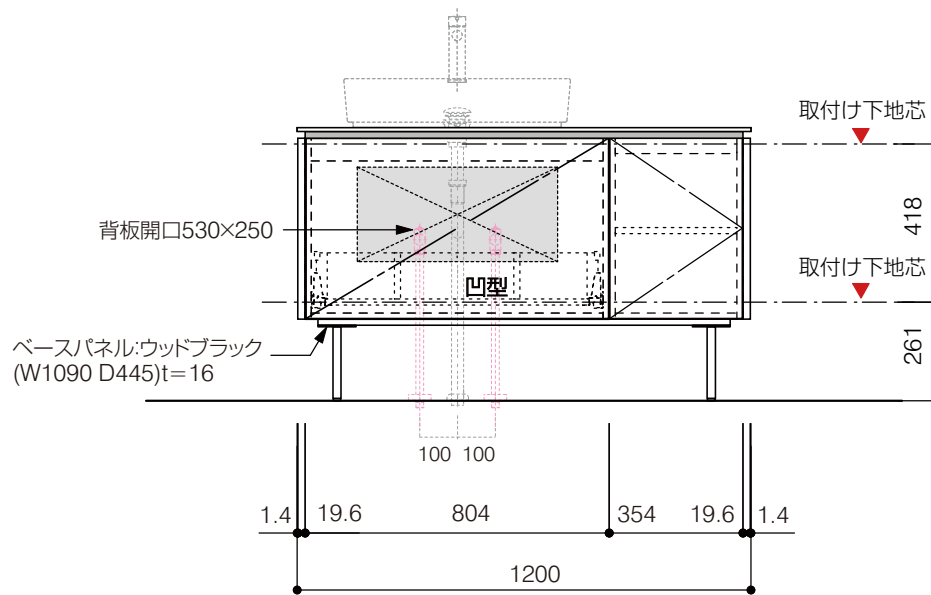

洗面器:CIE-SHCOLARF60  
水栓金具:JP304501  
の場合

背板開口フサギ板×1

ポリ合板4mm  
Tビス留580×300

底板開口フサギ板×1

ポリ合板4mm  
Tビス留580×200

単位:mm

品名 アサンブラージュホワイト洗面キャビネット 間口1200mm 2段扉タイプ(左仕様) 脚部H=200mm

品番 **OCA-WH1200L/200+脚色**

仕様

- サイズ:W1200×D500×H722mm●4本脚●天板:人工大理石 モデストホワイト●扉:メラミン化粧板 ホワイトミスト
- 引出:フルスライドソフトクローズ●洗面ボウル:水栓金具・排水目皿・トラップ・止水栓別途
- 受注生産

重量 - 縮尺 -

**AQUA Pi A**  
ENJOY BATHROOM EXPERIENCE

●TEL 0120-65-1232●FAX 06-6532-1580  
hits@hiratatile.co.jp