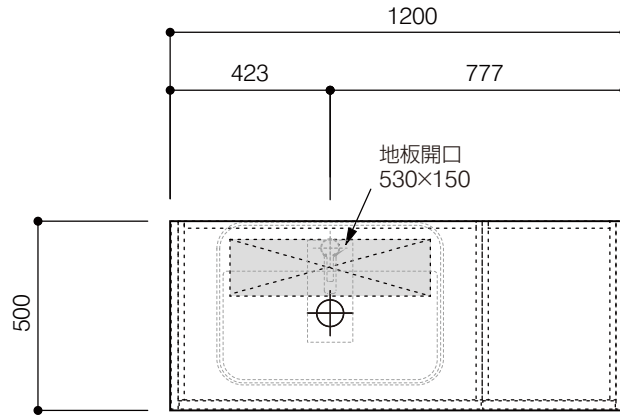

洗面器:CIE-SHCOLARF60  
水栓金具:JP304501  
の場合

背板開口フサギ板×1

ポリ合板4mm  
Tビス留580×300

底板開口フサギ板×1

ポリ合板4mm  
Tビス留580×200

単位:mm

品名 アサンブラージュホワイト洗面キャビネット 間口1200mm 2段扉タイプ(左仕様) 脚部H=200mm

品番 **OCA-WH1200L/200+脚色**

仕様

- サイズ:W1200×D500×H722mm●4本脚●天板:人工大理石 モデストホワイト●扉:メラミン化粧板 ホワイトミスト
- 引出:フルスライドソフトクローズ●洗面ボウル:水栓金具・排水目皿・トラップ・止水栓別途
- 受注生産

重量 - 縮尺 -

**AQUA Pi A**  
ENJOY BATHROOM EXPERIENCE

●TEL 0120-65-1232●FAX 06-6532-1580  
hits@hiratatile.co.jp