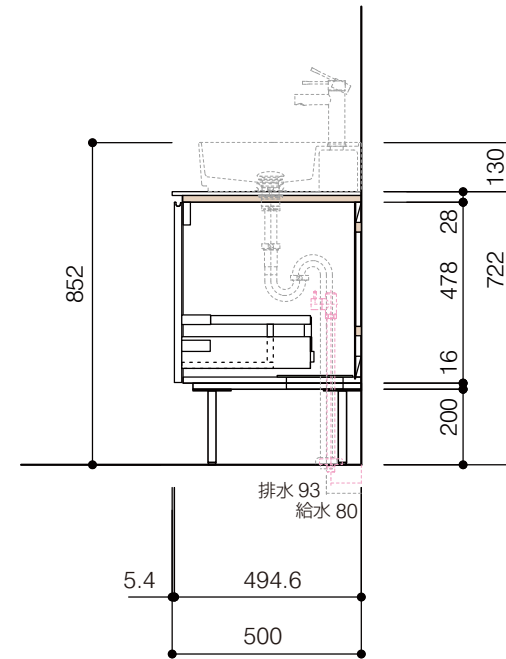

洗面器:CIE-SHCOLARF60  
水栓金具:JP304501  
の場合

背板開口フサギ板×1

ポリ合板4mm  
Tビス留580×300

底板開口フサギ板×1

ポリ合板4mm  
Tビス留580×200

単位:mm

品名 アサンブラージュホワイト洗面キャビネット 間口1200mm 2段扉タイプ(左仕様) 脚部H=200mm

品番 **OCA-WH1200L/200+脚色**

仕様

- サイズ:W1200×D500×H722mm●4本脚●天板:人工大理石 モデストホワイト●扉:メラミン化粧板 ホワイトミスト
- 引出:フルスライドソフトクローズ●洗面ボウル:水栓金具・排水目皿・トラップ・止水栓別途
- 受注生産

重量 - 縮尺 -

**AQUA Pi A**  
ENJOY BATHROOM EXPERIENCE

●TEL 0120-65-1232●FAX 06-6532-1580  
hits@hiratatile.co.jp