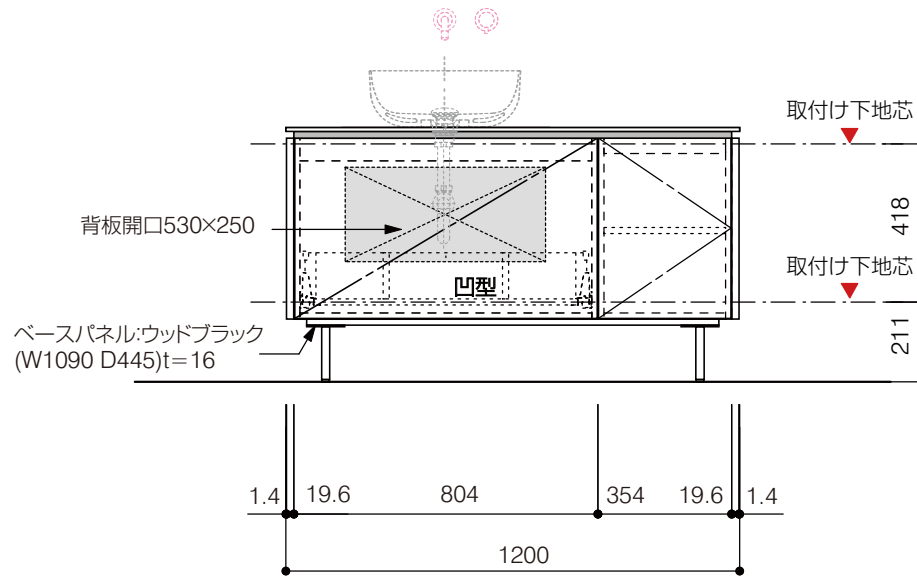

洗面器:CIE-BAERA40
水栓金具:AQ-K47450-MDP
の場合

背板開口フサギ板×1

ポリ合板4mm
Tビス留580×300

底板開口フサギ板×1

ポリ合板4mm
Tビス留580×200

単位:mm

品名 アサンブラージュホワイト洗面キャビネット 間口1200mm 壁付け水栓タイプ 2段扉タイプ(左仕様) 脚部H=150mm

品番 **OCA-WH1200L/WS+脚色**

仕様

- サイズ:W1200×D500×H670mm
- 4本脚
- 天板:人工大理石 モデストホワイト
- 扉:メラミン化粧板 ホワイトミスト
- 引出:フルスライドソフトクローズ
- 洗面ボウル:水栓金具・排水目皿・トラップ・止水栓別途
- 受注生産

重量 - 縮尺 -

AQUA Pi A ●TEL 0120-65-1232 ●FAX 06-6532-1580
ENJOY BATHROOM EXPERIENCE hits@hiratatile.co.jp