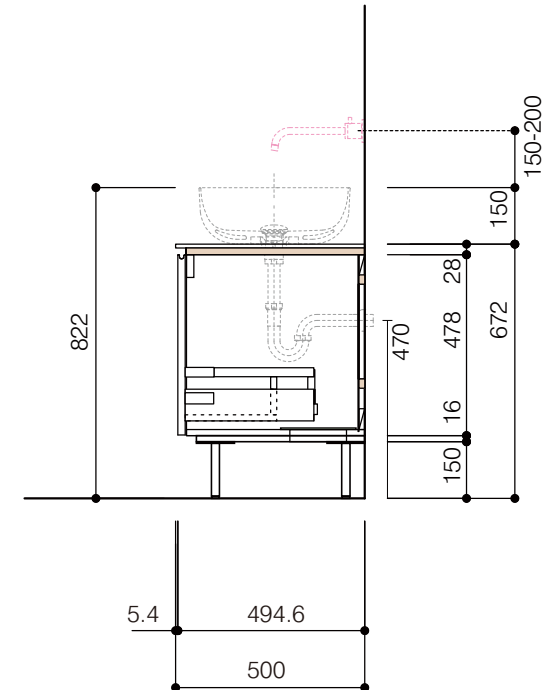

洗面器:CIE-BAERA40
水栓金具:AQ-K47450-MDP
の場合

背板開口フサギ板×1

ポリ合板4mm
Tビス留580×300

底板開口フサギ板×1

ポリ合板4mm
Tビス留580×200

単位:mm

品名 アサンブラージュホワイト洗面キャビネット 間口1200mm 壁付け水栓タイプ 2段扉タイプ(左仕様) 脚部H=150mm

品番 **OCA-WH1200L/WS+脚色**

仕様

- サイズ:W1200×D500×H670mm
- 4本脚
- 天板:人工大理石 モデストホワイト
- 扉:メラミン化粧板 ホワイトミスト
- 引出:フルスライドソフトクローズ
- 洗面ボウル:水栓金具・排水目皿・トラップ・止水栓別途
- 受注生産

重量 - 縮尺 -

AQUA Pi A ●TEL 0120-65-1232 ●FAX 06-6532-1580
ENJOY BATHROOM EXPERIENCE hits@hiratatile.co.jp