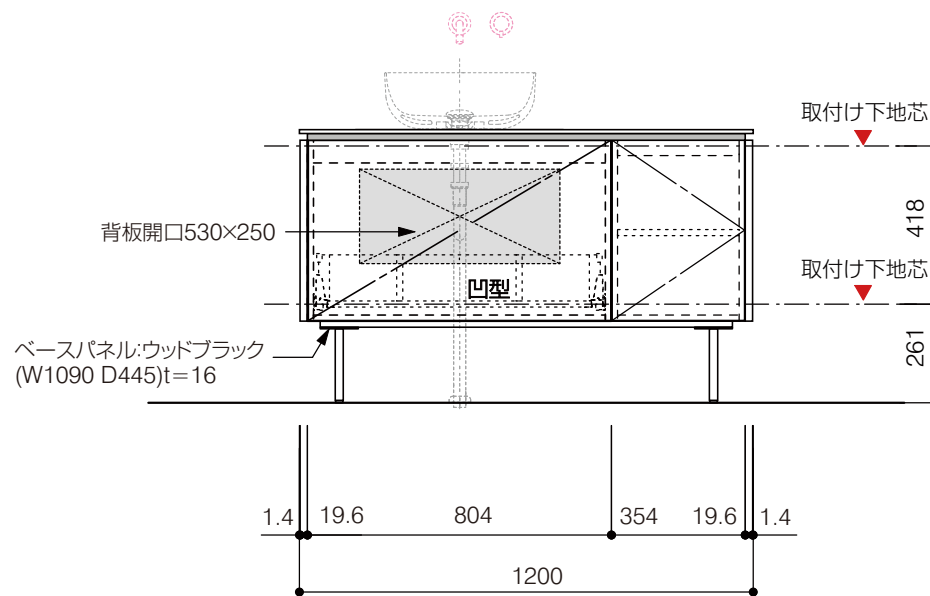

洗面器:CIE-BAERA40
水栓金具:AQ-K47450-MDP
の場合

背板開口フサギ板×1

ポリ合板4mm
Tビス留580×300

底板開口フサギ板×1

ポリ合板4mm
Tビス留580×200

単位:mm

品名 アサンブラージュホワイト洗面キャビネット 間口1200mm 壁付け水栓タイプ 2段扉タイプ(左仕様) 脚部H=200mm

品番 **OCA-WH1200L/WS200+脚色**

- 仕様
- サイズ:W1200×D500×H722mm●4本脚●天板:人工大理石 モデストホワイト●扉:メラミン化粧板 ホワイトミスト
 - 引出:フルスライドソフトクローズ●洗面ボウル・水栓金具:排水目皿・トラップ・止水栓別途
 - 受注生産

重量 - 縮尺 -

AQUA Pi A
ENJOY BATHROOM EXPERIENCE

●TEL 0120-65-1232●FAX 06-6532-1580
hits@hiratatile.co.jp