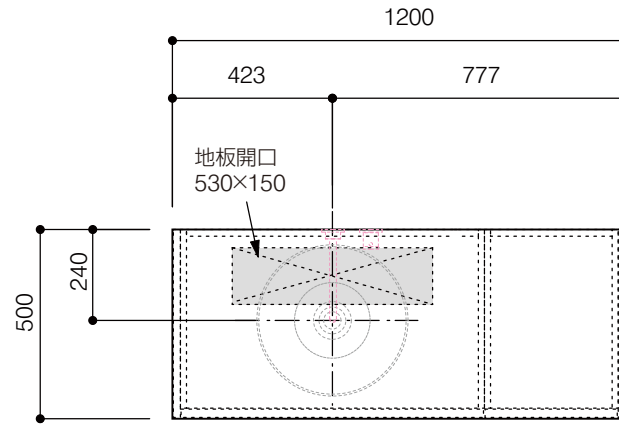

洗面器:CIE-BAERA40
水栓金具:AQ-K47450-MDP
の場合

背板開口フサギ板×1

ポリ合板4mm
Tビス留580×300

底板開口フサギ板×1

ポリ合板4mm
Tビス留580×200

単位:mm

品名 アサンブラージュホワイト洗面キャビネット 間口1200mm 壁付け水栓タイプ 2段扉タイプ(左仕様) 脚部H=200mm

品番 **OCA-WH1200L/WS200+脚色**

- 仕様
- サイズ:W1200×D500×H722mm●4本脚●天板:人工大理石 モデストホワイト●扉:メラミン化粧板 ホワイトミスト
 - 引出:フルスライドソフトクローズ●洗面ボウル・水栓金具:排水目皿・トラップ・止水栓別途
 - 受注生産

重量 - 縮尺 -

AQUA Pi A
ENJOY BATHROOM EXPERIENCE

●TEL 0120-65-1232●FAX 06-6532-1580
hits@hiratatile.co.jp