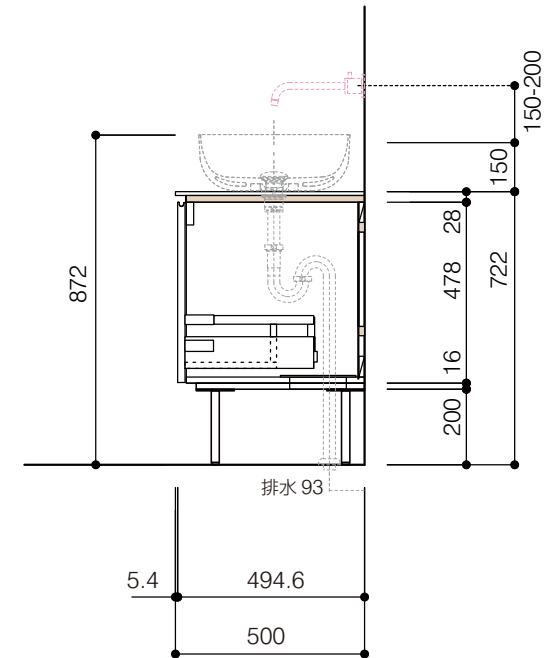

洗面器:CIE-BAERA40
水栓金具:AQ-K47450-MDP
の場合

背板開口フサギ板×1

ポリ合板4mm
Tビス留580×300

底板開口フサギ板×1

ポリ合板4mm
Tビス留580×200

単位:mm

品名 アサンブラージュホワイト洗面キャビネット 間口1200mm 壁付け水栓タイプ 2段扉タイプ(左仕様) 脚部H=200mm

品番 **OCA-WH1200L/WS200+脚色**

- 仕様
- サイズ:W1200×D500×H722mm●4本脚●天板:人工大理石 モデストホワイト●扉:メラミン化粧板 ホワイトミスト
 - 引出:フルスライドソフトクローズ●洗面ボウル・水栓金具:排水目皿・トラップ・止水栓別途
 - 受注生産

重量 - 縮尺 -

AQUA Pi A
ENJOY BATHROOM EXPERIENCE

●TEL 0120-65-1232●FAX 06-6532-1580
hits@hiratatile.co.jp