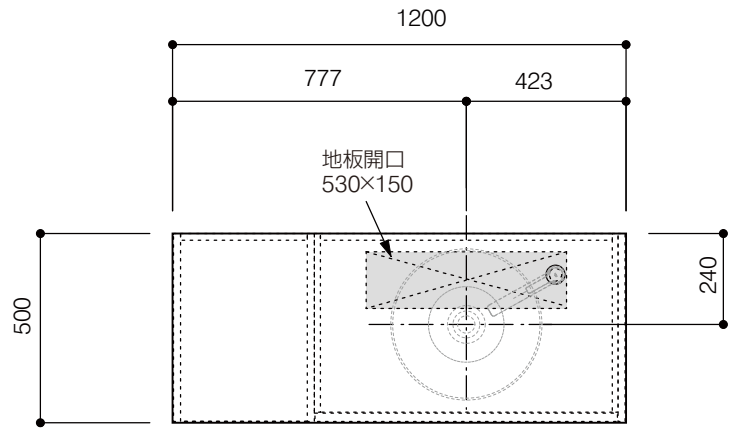

洗面器:CIE-BAERA40
水栓金具:JP303701
の場合

背板開口フサギ板×1

ポリ合板4mm
Tビス留580×300

底板開口フサギ板×1

ポリ合板4mm
Tビス留580×200

単位:mm

品名 アサンブラージュホワイト洗面キャビネット 間口1200mm 水栓アウトセット 2段扉タイプ(左仕様) 脚部H=150mm

品番 **OCA-WH1200R/OS脚色**

仕様

- サイズ:W1200×D500×H672mm●4本脚●天板:人工大理石 モデストホワイト●扉:メラミン化粧板 ホワイトミスト
- 引出:フルスライドソフトクローズ●洗面ボウル・水栓金具・排水目皿・トラップ・止水栓別途
- 受注生産

重量 - 縮尺 -

AQUA PiA ●TEL 0120-65-1232●FAX 06-6532-1580
ENJOY BATHROOM EXPERIENCE hits@hiratatile.co.jp

洗面器:CIE-BAERA40
水栓金具:JP303701
の場合

単位:mm

<p>品名 アサンプラージュホワイト洗面キャビネット 間口1200mm 水栓アウトセット 2段扉タイプ(左仕様) 脚部H=150mm</p>	<p>品番 OCA-WH1200R/OS脚色</p>
<p>仕様 ●サイズ:W1200×D500×H672mm ●4本脚 ●天板:人工大理石 モデストホワイト ●扉:メラミン化粧板 ホワイトミスト ●引出:フルスライドソフトクローズ ●洗面ボウル・水栓金具・排水目皿・トラップ・止水栓別途 ●受注生産</p>	<p>重量 - 縮尺 -</p> <p>AQUA Pi A ●TEL 0120-65-1232 ●FAX 06-6532-1580 ENJOY BATHROOM EXPERIENCE hits@hiratatile.co.jp</p>