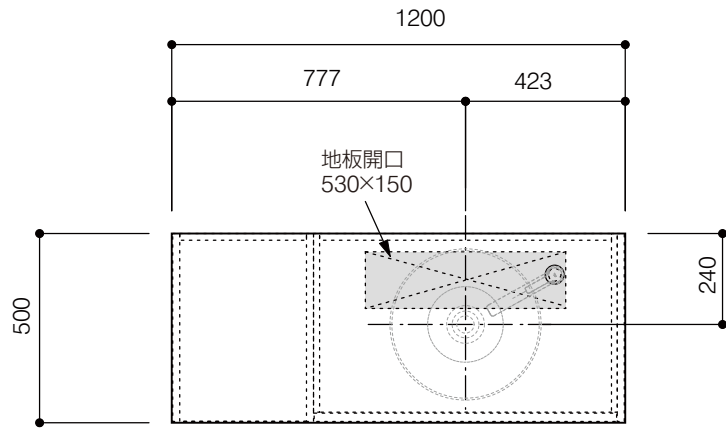

洗面器:CIE-BAERA40
水栓金具:JP303701
の場合

背板開口フサギ板×1

ポリ合板4mm
Tビス留580×300

底板開口フサギ板×1

ポリ合板4mm
Tビス留580×200

単位:mm

品名 アサンブラージュホワイト洗面キャビネット 間口1200mm 水栓アウトセット 2段扉タイプ(左仕様) 脚部H=150mm

品番 **OCA-WH1200R/OS脚色**

仕様

- サイズ:W1200×D500×H672mm●4本脚●天板:人工大理石 モデストホワイト●扉:メラミン化粧板 ホワイトミスト
- 引出:フルスライドソフトクローズ●洗面ボウル・水栓金具・排水目皿・トラップ・止水栓別途
- 受注生産

重量 - 縮尺 -

AQUA PiA ●TEL 0120-65-1232●FAX 06-6532-1580
ENJOY BATHROOM EXPERIENCE hits@hiratatile.co.jp

洗面器:CIE-BAERA40
水栓金具:JP303701
の場合

単位:mm

<p>品名 アサンプラージュホワイト洗面キャビネット 間口1200mm 水栓アウトセット 2段扉タイプ(左仕様) 脚部H=150mm</p>	<p>品番 OCA-WH1200R/OS脚色</p>
<p>仕様 ●サイズ:W1200×D500×H672mm ●4本脚 ●天板:人工大理石 モデストホワイト ●扉:メラミン化粧板 ホワイトミスト ●引出:フルスライドソフトクローズ ●洗面ボウル・水栓金具・排水目皿・トラップ・止水栓別途 ●受注生産</p>	<p>重量 - 縮尺 -</p> <p>AQUA Pi A ●TEL 0120-65-1232 ●FAX 06-6532-1580 ENJOY BATHROOM EXPERIENCE hits@hiratatile.co.jp</p>