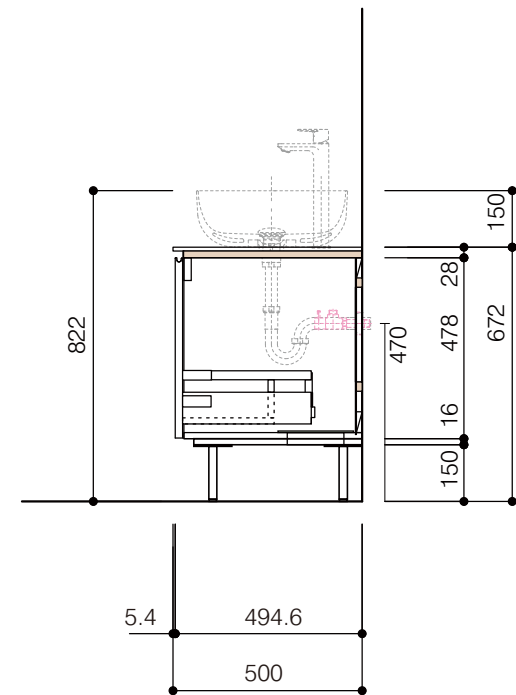

洗面器:CIE-BAERA40
水栓金具:JP303701
の場合

背板開口フサギ板×1

ポリ合板4mm
Tビス留580×300

底板開口フサギ板×1

ポリ合板4mm
Tビス留580×200

単位:mm

品名 アサンブラージュホワイト洗面キャビネット 間口1200mm 水栓アウトセット 2段扉タイプ(左仕様) 脚部H=150mm

品番 **OCA-WH1200R/OS脚色**

仕様

- サイズ:W1200×D500×H672mm●4本脚●天板:人工大理石 モデストホワイト●扉:メラミン化粧板 ホワイトミスト
- 引出:フルスライドソフトクローズ●洗面ボウル・水栓金具・排水目皿・トラップ・止水栓別途
- 受注生産

重量 - 縮尺 -

AQUA PiA ●TEL 0120-65-1232●FAX 06-6532-1580
ENJOY BATHROOM EXPERIENCE hits@hiratatile.co.jp

洗面器:CIE-BAERA40
水栓金具:JP303701
の場合

単位:mm

<p>品名 アサンプラージュホワイト洗面キャビネット 間口1200mm 水栓アウトセット 2段扉タイプ(左仕様) 脚部H=150mm</p>	<p>品番 OCA-WH1200R/OS脚色</p>
<p>仕様 ●サイズ:W1200×D500×H672mm ●4本脚 ●天板:人工大理石 モデストホワイト ●扉:メラミン化粧板 ホワイトミスト ●引出:フルスライドソフトクローズ ●洗面ボウル・水栓金具・排水目皿・トラップ・止水栓別途 ●受注生産</p>	<p>重量 - 縮尺 -</p> <p>AQUA Pi A ●TEL 0120-65-1232 ●FAX 06-6532-1580 ENJOY BATHROOM EXPERIENCE hits@hiratatile.co.jp</p>