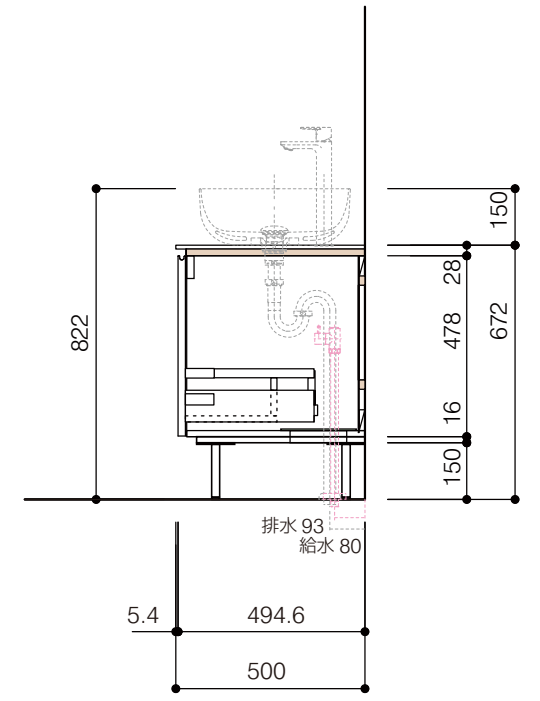

洗面器:CIE-BAERA40
水栓金具:JP303701
の場合

背板開口フサギ板×1

ポリ合板4mm
Tビス留580×300

底板開口フサギ板×1

ポリ合板4mm
Tビス留580×200

単位:mm

品名 アサンブラージュホワイト洗面キャビネット 間口1200mm 水栓アウトセット 2段扉タイプ(左仕様) 脚部H=150mm

品番 **OCA-WH1200R/OS脚色**

仕様

- サイズ:W1200×D500×H672mm●4本脚●天板:人工大理石 モデストホワイト●扉:メラミン化粧板 ホワイトミスト
- 引出:フルスライドソフトクローズ●洗面ボウル・水栓金具・排水目皿・トラップ・止水栓別途
- 受注生産

重量 - 縮尺 -

AQUA PiA ●TEL 0120-65-1232●FAX 06-6532-1580
ENJOY BATHROOM EXPERIENCE hits@hiratatile.co.jp

洗面器:CIE-BAERA40
水栓金具:JP303701
の場合

単位:mm

<p>品名 アサンプラージュホワイト洗面キャビネット 間口1200mm 水栓アウトセット 2段扉タイプ(左仕様) 脚部H=150mm</p>	<p>品番 OCA-WH1200R/OS脚色</p>
<p>仕様 ●サイズ:W1200×D500×H672mm ●4本脚 ●天板:人工大理石 モデストホワイト ●扉:メラミン化粧板 ホワイトミスト ●引出:フルスライドソフトクローズ ●洗面ボウル・水栓金具・排水目皿・トラップ・止水栓別途 ●受注生産</p>	<p>重量 - 縮尺 -</p> <p>AQUA Pi A ●TEL 0120-65-1232 ●FAX 06-6532-1580 ENJOY BATHROOM EXPERIENCE hits@hiratatile.co.jp</p>