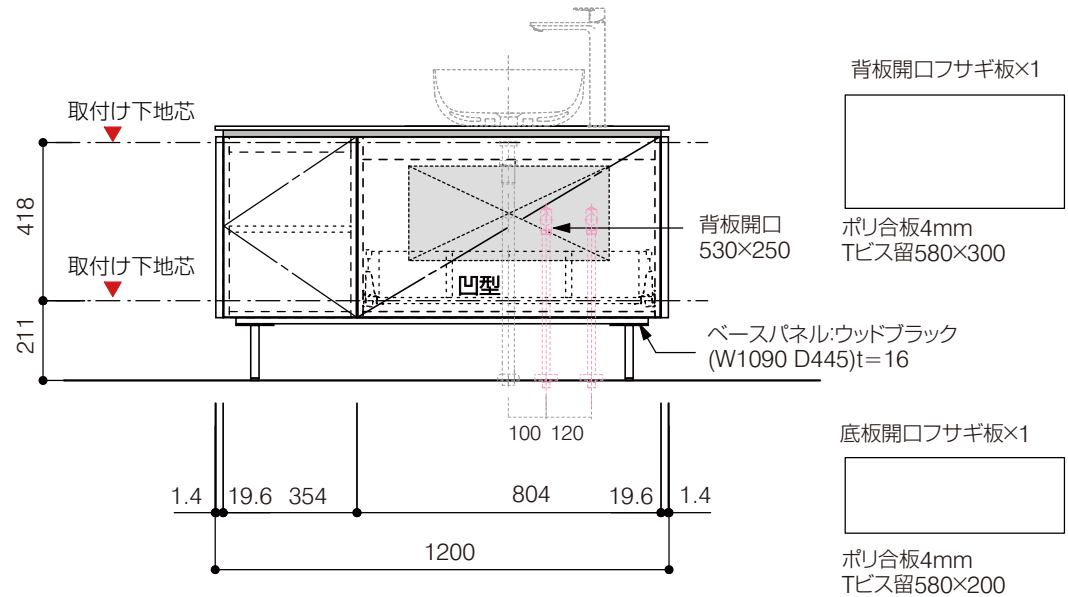

洗面器:CIE-BAERA40
水栓金具:JP303701
の場合

背板開口フサギ板×1

ポリ合板4mm
Tビス留580×300

底板開口フサギ板×1

ポリ合板4mm
Tビス留580×200

単位:mm

品名 アサンブラージュホワイト洗面キャビネット 間口1200mm 水栓アウトセット 2段扉タイプ(左仕様) 脚部H=150mm

品番 **OCA-WH1200R/OS脚色**

仕様

- サイズ:W1200×D500×H672mm●4本脚●天板:人工大理石 モデストホワイト●扉:メラミン化粧板 ホワイトミスト
- 引出:フルスライドソフトクローズ●洗面ボウル・水栓金具・排水目皿・トラップ・止水栓別途
- 受注生産

重量 - 縮尺 -

AQUA PiA ●TEL 0120-65-1232●FAX 06-6532-1580
ENJOY BATHROOM EXPERIENCE hits@hiratatile.co.jp

洗面器:CIE-BAERA40
水栓金具:JP303701
の場合

単位:mm

<p>品名 アサンプラージュホワイト洗面キャビネット 間口1200mm 水栓アウトセット 2段扉タイプ(左仕様) 脚部H=150mm</p>	<p>品番 OCA-WH1200R/OS脚色</p>
<p>仕様 ●サイズ:W1200×D500×H672mm ●4本脚 ●天板:人工大理石 モデストホワイト ●扉:メラミン化粧板 ホワイトミスト ●引出:フルスライドソフトクローズ ●洗面ボウル・水栓金具・排水目皿・トラップ・止水栓別途 ●受注生産</p>	<p>重量 - 縮尺 -</p> <p>AQUA Pi A ●TEL 0120-65-1232 ●FAX 06-6532-1580 ENJOY BATHROOM EXPERIENCE hits@hiratatile.co.jp</p>