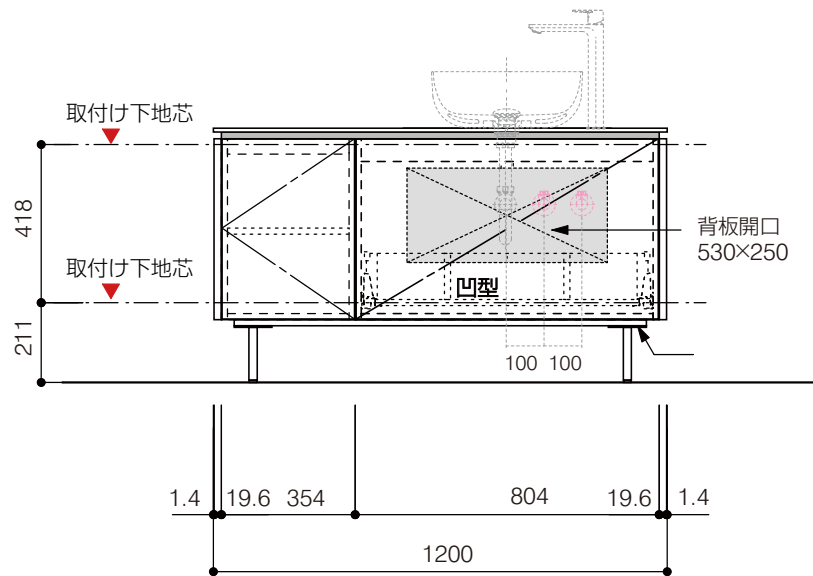

洗面器:CIE-BAERA40
水栓金具:JP303701
の場合

背板開口フサギ板×1

ポリ合板4mm
Tビス留580×300

底板開口フサギ板×1

ポリ合板4mm
Tビス留580×200

単位:mm

品名 アサンブラージュホワイト洗面キャビネット 間口1200mm 水栓アウトセット 2段扉タイプ(左仕様) 脚部H=150mm

品番 **OCA-WH1200R/OS脚色**

仕様

- サイズ:W1200×D500×H672mm●4本脚●天板:人工大理石 モデストホワイト●扉:メラミン化粧板 ホワイトミスト
- 引出:フルスライドソフトクローズ●洗面ボウル・水栓金具・排水目皿・トラップ・止水栓別途
- 受注生産

重量 - 縮尺 -

AQUA PiA ●TEL 0120-65-1232●FAX 06-6532-1580
ENJOY BATHROOM EXPERIENCE hits@hiratatile.co.jp

洗面器:CIE-BAERA40
水栓金具:JP303701
の場合

単位:mm

<p>品名 アサンプラージュホワイト洗面キャビネット 間口1200mm 水栓アウトセット 2段扉タイプ(左仕様) 脚部H=150mm</p>	<p>品番 OCA-WH1200R/OS脚色</p>
<p>仕様 ●サイズ:W1200×D500×H672mm ●4本脚 ●天板:人工大理石 モデストホワイト ●扉:メラミン化粧板 ホワイトミスト ●引出:フルスライドソフトクローズ ●洗面ボウル・水栓金具・排水目皿・トラップ・止水栓別途 ●受注生産</p>	<p>重量 - 縮尺 -</p> <p>AQUA Pi A ●TEL 0120-65-1232 ●FAX 06-6532-1580 ENJOY BATHROOM EXPERIENCE hits@hiratatile.co.jp</p>