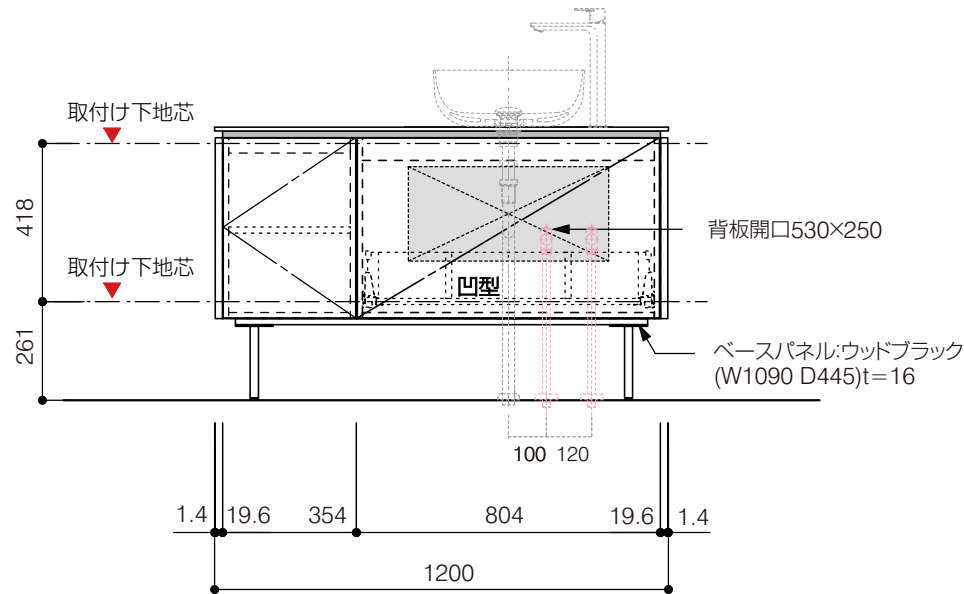

洗面器:CIE-BAERA40
水栓金具:JP303701
の場合

背板開口フサギ板×1

ポリ合板4mm
Tビス留580×300

底板開口フサギ板×1

ポリ合板4mm
Tビス留580×200

単位:mm

品名 アサンブラージュホワイト洗面キャビネット 間口1200mm 水栓アウトセット2段扉タイプ(左仕様) 脚部H=200mm

品番 **OCA-WH1200R/OS200+脚色**

仕様

- サイズ:W1200×D500×H722mm
- 4本脚
- 天板:人工大理石 モデストホワイト
- 扉:メラミン化粧板 ホワイトミスト
- 引出:フルスライドソフトクローズ
- 洗面ボウル:水栓金具:排水目皿・トラップ・止水栓別途
- 受注生産

重量 - 縮尺 -

AQUA PiA
ENJOY BATHROOM EXPERIENCE

●TEL 0120-65-1232 ●FAX 06-6532-1580
hits@hiratatile.co.jp

洗面器:CIE-BAERA40
水栓金具:JP303701
の場合

背板開口フサギ板×1

ポリ合板4mm
Tビス留580×300

底板開口フサギ板×1

ポリ合板4mm
Tビス留580×200

単位:mm

品名 アサンプラージュホワイト洗面キャビネット 間口1200mm 水栓アウトセット 2段扉タイプ(左仕様) 脚部H=200mm

品番 **OCA-WH1200R/OS200+脚色**

仕様

- サイズ:W1200×D500×H722mm
- 4本脚
- 天板:人工大理石 モデストホワイト
- 扉:メラミン化粧板 ホワイトミスト
- 引出:フルスライドソフトクローズ
- 洗面ボウル:水栓金具:排水目皿・トラップ・止水栓別途
- 受注生産

重量 - 縮尺 -

AQUA Pi A
ENJOY BATHROOM EXPERIENCE

●TEL 0120-65-1232 ●FAX 06-6532-1580
hits@hiratatile.co.jp