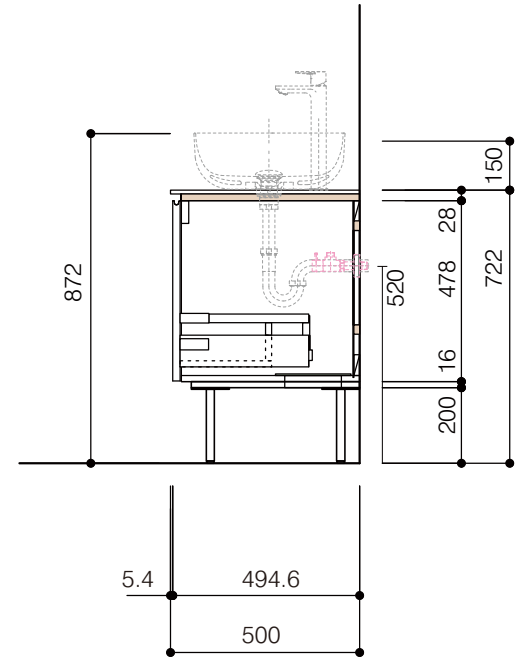

洗面器:CIE-BAERA40
水栓金具:JP303701
の場合

背板開口フサギ板×1

ポリ合板4mm
Tビス留580×300

底板開口フサギ板×1

ポリ合板4mm
Tビス留580×200

単位:mm

品名 アサンブラージュホワイト洗面キャビネット 間口1200mm 水栓アウトセット2段扉タイプ(左仕様) 脚部H=200mm

品番 **OCA-WH1200R/OS200+脚色**

仕様

- サイズ:W1200×D500×H722mm
- 4本脚
- 天板:人工大理石 モデストホワイト
- 扉:メラミン化粧板 ホワイトミスト
- 引出:フルスライドソフトクローズ
- 洗面ボウル:水栓金具:排水目皿・トラップ・止水栓別途
- 受注生産

重量 - 縮尺 -

AQUA PiA
ENJOY BATHROOM EXPERIENCE

●TEL 0120-65-1232 ●FAX 06-6532-1580
hits@hiratatile.co.jp

洗面器:CIE-BAERA40
水栓金具:JP303701
の場合

背板開口フサギ板×1

ポリ合板4mm
Tビス留580×300

底板開口フサギ板×1

ポリ合板4mm
Tビス留580×200

単位:mm

品名 アサンプラージュホワイト洗面キャビネット 間口1200mm 水栓アウトセット 2段扉タイプ(左仕様) 脚部H=200mm

品番 **OCA-WH1200R/OS200+脚色**

仕様

- サイズ:W1200×D500×H722mm
- 4本脚
- 天板:人工大理石 モデストホワイト
- 扉:メラミン化粧板 ホワイトミスト
- 引出:フルスライドソフトクローズ
- 洗面ボウル:水栓金具:排水目皿・トラップ・止水栓別途
- 受注生産

重量 - 縮尺 -

AQUA Pi A
ENJOY BATHROOM EXPERIENCE

●TEL 0120-65-1232 ●FAX 06-6532-1580
hits@hiratatile.co.jp