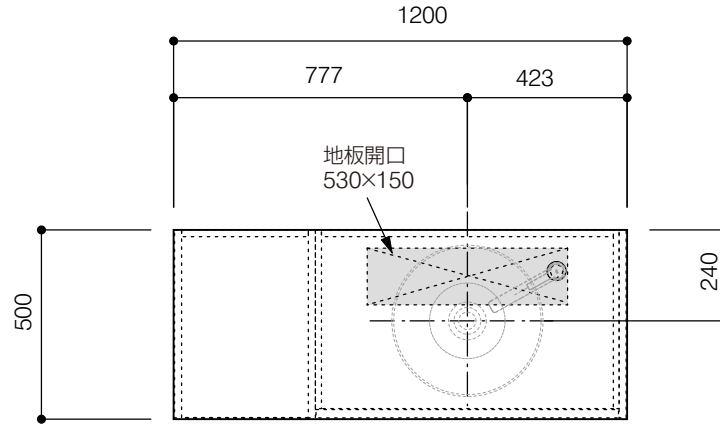

洗面器:CIE-BAERA40
水栓金具:JP303701
の場合

背板開口フサギ板×1

ポリ合板4mm
Tビス留580×300

底板開口フサギ板×1

ポリ合板4mm
Tビス留580×200

単位:mm

品名 アサンブラージュホワイト洗面キャビネット 間口1200mm 水栓アウトセット2段扉タイプ(左仕様) 脚部H=200mm

品番 **OCA-WH1200R/OS200+脚色**

仕様

- サイズ:W1200×D500×H722mm
- 4本脚
- 天板:人工大理石 モデストホワイト
- 扉:メラミン化粧板 ホワイトミスト
- 引出:フルスライドソフトクローズ
- 洗面ボウル:水栓金具:排水目皿・トラップ・止水栓別途
- 受注生産

重量 - 縮尺 -

AQUA PiA
ENJOY BATHROOM EXPERIENCE

●TEL 0120-65-1232 ●FAX 06-6532-1580
hits@hiratatile.co.jp

洗面器:CIE-BAERA40
水栓金具:JP303701
の場合

背板開口フサギ板×1

ポリ合板4mm
Tビス留580×300

底板開口フサギ板×1

ポリ合板4mm
Tビス留580×200

単位:mm

品名 アサンプラージュホワイト洗面キャビネット 間口1200mm 水栓アウトセット 2段扉タイプ(左仕様) 脚部H=200mm

品番 **OCA-WH1200R/OS200+脚色**

仕様

- サイズ:W1200×D500×H722mm
- 4本脚
- 天板:人工大理石 モデストホワイト
- 扉:メラミン化粧板 ホワイトミスト
- 引出:フルスライドソフトクローズ
- 洗面ボウル:水栓金具:排水目皿・トラップ・止水栓別途
- 受注生産

重量 - 縮尺 -

AQUA Pi A
ENJOY BATHROOM EXPERIENCE

●TEL 0120-65-1232 ●FAX 06-6532-1580
hits@hiratatile.co.jp