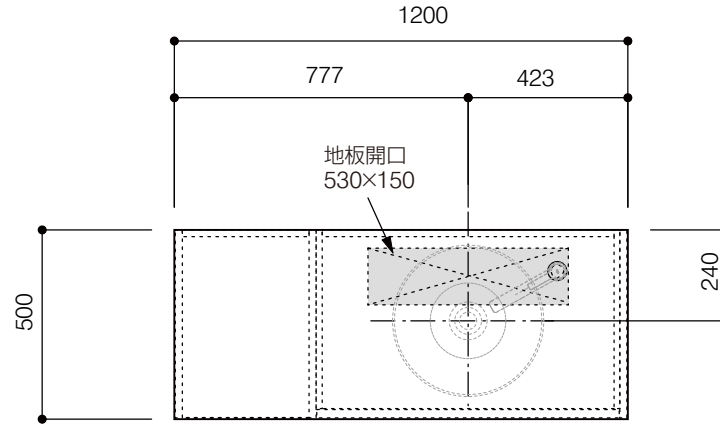

洗面器:CIE-BAERA40
水栓金具:JP303701
の場合

背板開口フサギ板×1

ポリ合板4mm
Tビス留580×300

底板開口フサギ板×1

ポリ合板4mm
Tビス留580×200

単位:mm

品名 アサンブラージュホワイト洗面キャビネット 間口1200mm 水栓アウトセット2段扉タイプ(左仕様) 脚部H=200mm

品番 **OCA-WH1200R/OS200+脚色**

仕様

- サイズ:W1200×D500×H722mm
- 4本脚
- 天板:人工大理石 モデストホワイト
- 扉:メラミン化粧板 ホワイトミスト
- 引出:フルスライドソフトクローズ
- 洗面ボウル:水栓金具:排水目皿・トラップ・止水栓別途
- 受注生産

重量 - 縮尺 -

AQUA PiA
ENJOY BATHROOM EXPERIENCE

●TEL 0120-65-1232 ●FAX 06-6532-1580
hits@hiratatile.co.jp

洗面器:CIE-BAERA40
水栓金具:JP303701
の場合

背板開口フサギ板×1

ポリ合板4mm
Tビス留580×300

底板開口フサギ板×1

ポリ合板4mm
Tビス留580×200

単位:mm

品名 アサンプラージュホワイト洗面キャビネット 間口1200mm 水栓アウトセット 2段扉タイプ(左仕様) 脚部H=200mm

品番 **OCA-WH1200R/OS200+脚色**

仕様

- サイズ:W1200×D500×H722mm
- 4本脚
- 天板:人工大理石 モデストホワイト
- 扉:メラミン化粧板 ホワイトミスト
- 引出:フルスライドソフトクローズ
- 洗面ボウル:水栓金具:排水目皿・トラップ・止水栓別途
- 受注生産

重量 - 縮尺 -

AQUA Pi A
ENJOY BATHROOM EXPERIENCE

●TEL 0120-65-1232 ●FAX 06-6532-1580
hits@hiratatile.co.jp