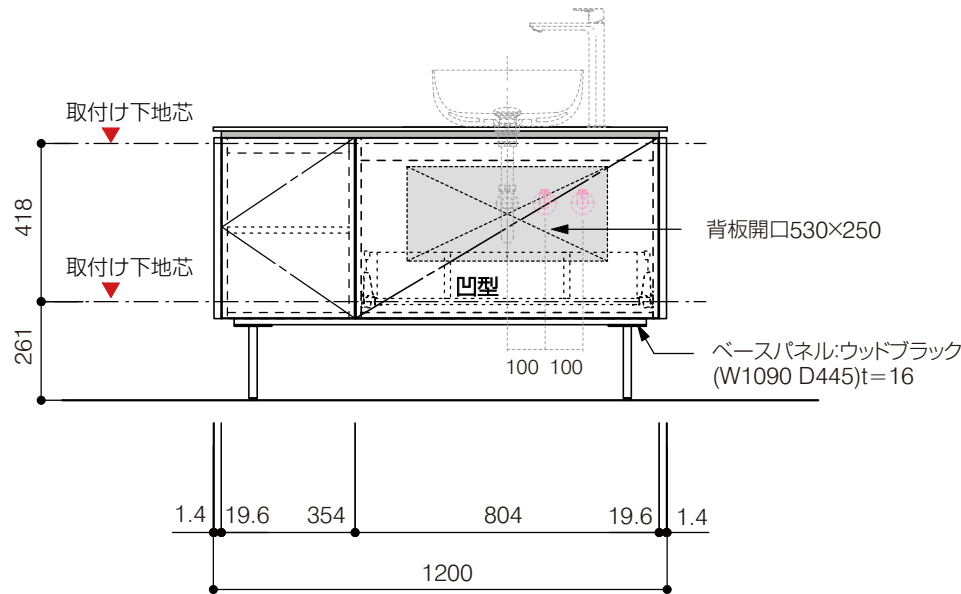

洗面器:CIE-BAERA40
水栓金具:JP303701
の場合

背板開口フサギ板×1

ポリ合板4mm
Tビス留580×300

底板開口フサギ板×1

ポリ合板4mm
Tビス留580×200

単位:mm

品名 アサンブラージュホワイト洗面キャビネット 間口1200mm 水栓アウトセット2段扉タイプ(左仕様) 脚部H=200mm

品番 **OCA-WH1200R/OS200+脚色**

仕様

- サイズ:W1200×D500×H722mm
- 4本脚
- 天板:人工大理石 モデストホワイト
- 扉:メラミン化粧板 ホワイトミスト
- 引出:フルスライドソフトクローズ
- 洗面ボウル:水栓金具:排水目皿・トラップ・止水栓別途
- 受注生産

重量 - 縮尺 -

AQUA PiA
ENJOY BATHROOM EXPERIENCE

●TEL 0120-65-1232 ●FAX 06-6532-1580
hits@hiratatile.co.jp

洗面器:CIE-BAERA40
水栓金具:JP303701
の場合

背板開口フサギ板×1

ポリ合板4mm
Tビス留580×300

底板開口フサギ板×1

ポリ合板4mm
Tビス留580×200

単位:mm

品名 アサンプラージュホワイト洗面キャビネット 間口1200mm 水栓アウトセット 2段扉タイプ(左仕様) 脚部H=200mm

品番 **OCA-WH1200R/OS200+脚色**

仕様

- サイズ:W1200×D500×H722mm
- 4本脚
- 天板:人工大理石 モデストホワイト
- 扉:メラミン化粧板 ホワイトミスト
- 引出:フルスライドソフトクローズ
- 洗面ボウル:水栓金具:排水目皿・トラップ・止水栓別途
- 受注生産

重量 - 縮尺 -

AQUA Pi A
ENJOY BATHROOM EXPERIENCE

●TEL 0120-65-1232 ●FAX 06-6532-1580
hits@hiratatile.co.jp