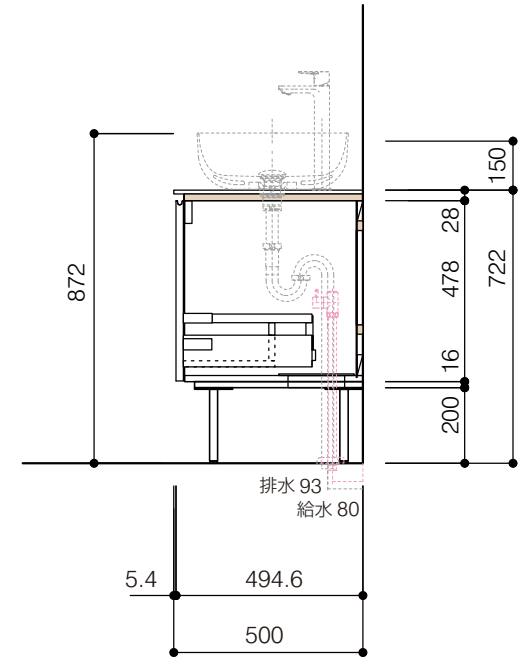

洗面器:CIE-BAERA40
水栓金具:JP303701
の場合

背板開口フサギ板×1

ポリ合板4mm
Tビス留580×300

底板開口フサギ板×1

ポリ合板4mm
Tビス留580×200

単位:mm

品名 アサンブラージュホワイト洗面キャビネット 間口1200mm 水栓アウトセット2段扉タイプ(左仕様) 脚部H=200mm

品番 **OCA-WH1200R/OS200+脚色**

仕様

- サイズ:W1200×D500×H722mm
- 4本脚
- 天板:人工大理石 モデストホワイト
- 扉:メラミン化粧板 ホワイトミスト
- 引出:フルスライドソフトクローズ
- 洗面ボウル:水栓金具:排水目皿・トラップ・止水栓別途
- 受注生産

重量 - 縮尺 -

AQUA PiA
ENJOY BATHROOM EXPERIENCE

●TEL 0120-65-1232 ●FAX 06-6532-1580
hits@hiratatile.co.jp

洗面器:CIE-BAERA40
水栓金具:JP303701
の場合

背板開口フサギ板×1

ポリ合板4mm
Tビス留580×300

底板開口フサギ板×1

ポリ合板4mm
Tビス留580×200

単位:mm

品名 アサンプラージュホワイト洗面キャビネット 間口1200mm 水栓アウトセット 2段扉タイプ(左仕様) 脚部H=200mm

品番 **OCA-WH1200R/OS200+脚色**

仕様

- サイズ:W1200×D500×H722mm
- 4本脚
- 天板:人工大理石 モデストホワイト
- 扉:メラミン化粧板 ホワイトミスト
- 引出:フルスライドソフトクローズ
- 洗面ボウル:水栓金具:排水目皿・トラップ・止水栓別途
- 受注生産

重量 - 縮尺 -

AQUA Pi A
ENJOY BATHROOM EXPERIENCE

●TEL 0120-65-1232 ●FAX 06-6532-1580
hits@hiratatile.co.jp