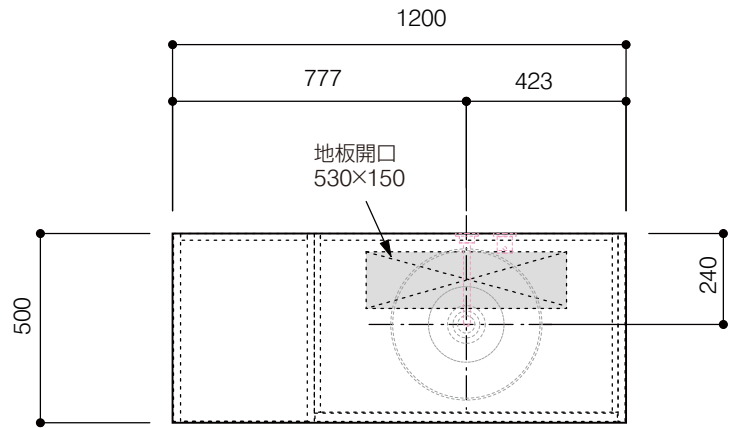

洗面器:CIE-BAERA40  
水栓金具:AQ-K47450-MDP  
の場合

単位:mm

品名 アサンブラージュホワイト洗面キャビネット 間口1200mm 壁付け水栓タイプ 2段扉タイプ(左仕様) 脚部H=150mm

品番 **OCA-WH1200R/WS脚色**

仕様 ●サイズ:W1200×D500×H672mm ●4本脚 ●天板:人工大理石 モデストホワイト ●扉:メラミン化粧板 ホワイトミスト  
●引出:フルスライドソフトクローズ ●洗面ボウル・水栓金具・排水目皿・トラップ・止水栓別途  
●受注生産

重量 - 縮尺 -

**AQUA Pi** ●TEL 0120-65-1232 ●FAX 06-6532-1580  
ENJOY BATHROOM EXPERIENCE hits@hiratatile.co.jp

洗面器:CIE-BAERA40  
水栓金具:AQ-K47450-MDP  
の場合

単位:mm

品名 アサンプラージュホワイト洗面キャビネット 間口1200mm 壁付け水栓タイプ 2段扉タイプ(左仕様) 脚部H=150mm

品番 **OCA-WH1200R/WS脚色**

- 仕様
- サイズ:W1200×D500×H672mm
  - 4本脚
  - 天板:人工大理石 モデストホワイト
  - 扉:メラミン化粧板 ホワイトミスト
  - 引出:フルスライドソフトクローズ
  - 洗面ボウル:水栓金具:排水目皿・トラップ・止水栓別途
  - 受注生産

重量 - 縮尺 -

**AQUA Pi A**  
ENJOY BATHROOM EXPERIENCE