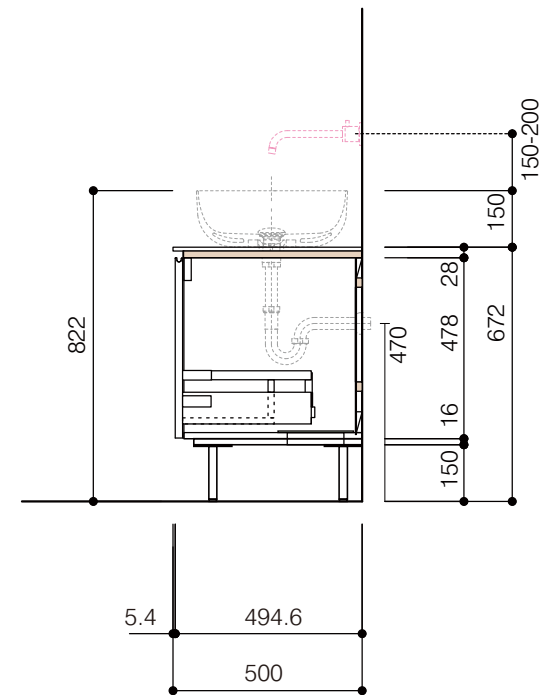

洗面器:CIE-BAERA40  
水栓金具:AQ-K47450-MDP  
の場合

単位:mm

品名 アサンブラージュホワイト洗面キャビネット 間口1200mm 壁付け水栓タイプ 2段扉タイプ(左仕様) 脚部H=150mm

品番 **OCA-WH1200R/WS脚色**

仕様 ●サイズ:W1200×D500×H672mm ●4本脚 ●天板:人工大理石 モデストホワイト ●扉:メラミン化粧板 ホワイトミスト  
●引出:フルスライドソフトクローズ ●洗面ボウル・水栓金具・排水目皿・トラップ・止水栓別途  
●受注生産

重量 - 縮尺 -

**AQUA Pi** ●TEL 0120-65-1232 ●FAX 06-6532-1580  
ENJOY BATHROOM EXPERIENCE hits@hiratatile.co.jp

洗面器:CIE-BAERA40  
水栓金具:AQ-K47450-MDP  
の場合

単位:mm

品名 アサンプラージュホワイト洗面キャビネット 間口1200mm 壁付け水栓タイプ 2段扉タイプ(左仕様) 脚部H=150mm

品番 **OCA-WH1200R/WS脚色**

- 仕様
- サイズ:W1200×D500×H672mm
  - 4本脚
  - 天板:人工大理石 モデストホワイト
  - 扉:メラミン化粧板 ホワイトミスト
  - 引出:フルスライドソフトクローズ
  - 洗面ボウル:水栓金具:排水目皿・トラップ・止水栓別途
  - 受注生産

重量 - 縮尺 -

**AQUA Pi A**  
ENJOY BATHROOM EXPERIENCE