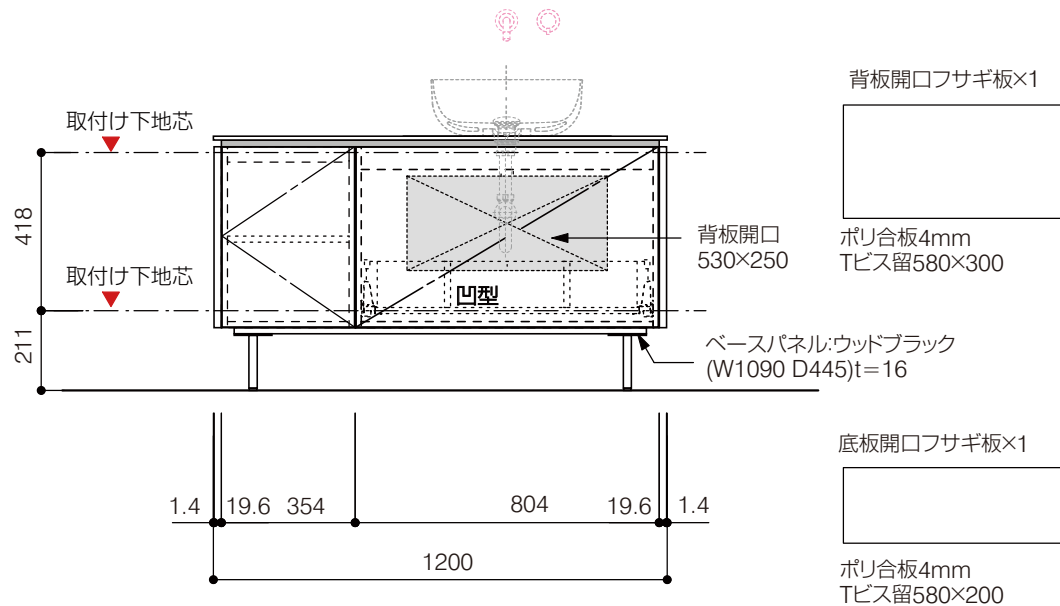

洗面器:CIE-BAERA40  
水栓金具:AQ-K47450-MDP  
の場合

単位:mm

品名 アサンブラージュホワイト洗面キャビネット 間口1200mm 壁付け水栓タイプ 2段扉タイプ(左仕様) 脚部H=150mm

品番 **OCA-WH1200R/WS脚色**

仕様 ●サイズ:W1200×D500×H672mm ●4本脚 ●天板:人工大理石 モデストホワイト ●扉:メラミン化粧板 ホワイトミスト  
●引出:フルスライドソフトクローズ ●洗面ボウル・水栓金具・排水目皿・トラップ・止水栓別途  
●受注生産

重量 - 縮尺 -

**AQUA Pi** ●TEL 0120-65-1232 ●FAX 06-6532-1580  
ENJOY BATHROOM EXPERIENCE hits@hiratatile.co.jp

洗面器:CIE-BAERA40  
水栓金具:AQ-K47450-MDP  
の場合

単位:mm

品名 アサンプラージュホワイト洗面キャビネット 間口1200mm 壁付け水栓タイプ 2段扉タイプ(左仕様) 脚部H=150mm

品番 **OCA-WH1200R/WS脚色**

- 仕様
- サイズ:W1200×D500×H672mm
  - 4本脚
  - 天板:人工大理石 モデストホワイト
  - 扉:メラミン化粧板 ホワイトミスト
  - 引出:フルスライドソフトクローズ
  - 洗面ボウル:水栓金具:排水目皿・トラップ・止水栓別途
  - 受注生産

重量 - 縮尺 -

**AQUA Pi A**  
ENJOY BATHROOM EXPERIENCE