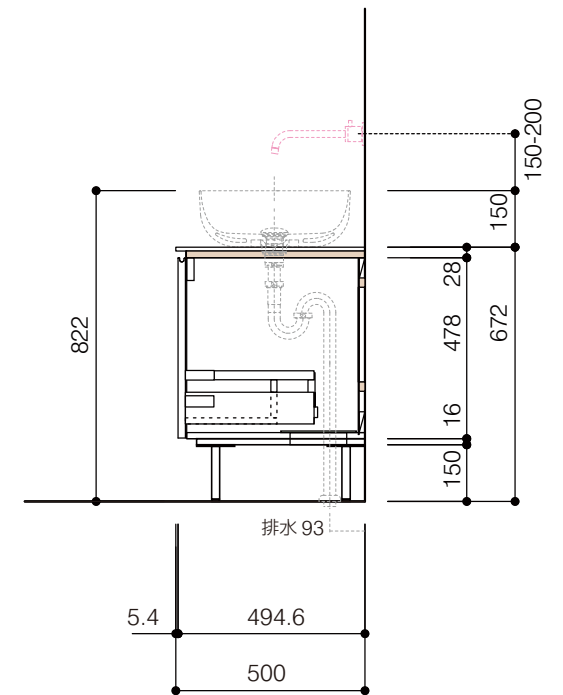

洗面器:CIE-BAERA40  
水栓金具:AQ-K47450-MDP  
の場合

単位:mm

品名 アサンブラージュホワイト洗面キャビネット 間口1200mm 壁付け水栓タイプ 2段扉タイプ(左仕様) 脚部H=150mm

品番 **OCA-WH1200R/WS脚色**

仕様 ●サイズ:W1200×D500×H672mm ●4本脚 ●天板:人工大理石 モデストホワイト ●扉:メラミン化粧板 ホワイトミスト  
●引出:フルスライドソフトクローズ ●洗面ボウル・水栓金具・排水目皿・トラップ・止水栓別途  
●受注生産

重量 - 縮尺 -

**AQUA Pi** ●TEL 0120-65-1232 ●FAX 06-6532-1580  
ENJOY BATHROOM EXPERIENCE hits@hiratatile.co.jp

洗面器:CIE-BAERA40  
水栓金具:AQ-K47450-MDP  
の場合

単位:mm

品名 アサンプラージュホワイト洗面キャビネット 間口1200mm 壁付け水栓タイプ 2段扉タイプ(左仕様) 脚部H=150mm

品番 **OCA-WH1200R/WS脚色**

- 仕様
- サイズ:W1200×D500×H672mm
  - 4本脚
  - 天板:人工大理石 モデストホワイト
  - 扉:メラミン化粧板 ホワイトミスト
  - 引出:フルスライドソフトクローズ
  - 洗面ボウル:水栓金具:排水目皿・トラップ・止水栓別途
  - 受注生産

重量 - 縮尺 -

**AQUA Pi A**  
ENJOY BATHROOM EXPERIENCE