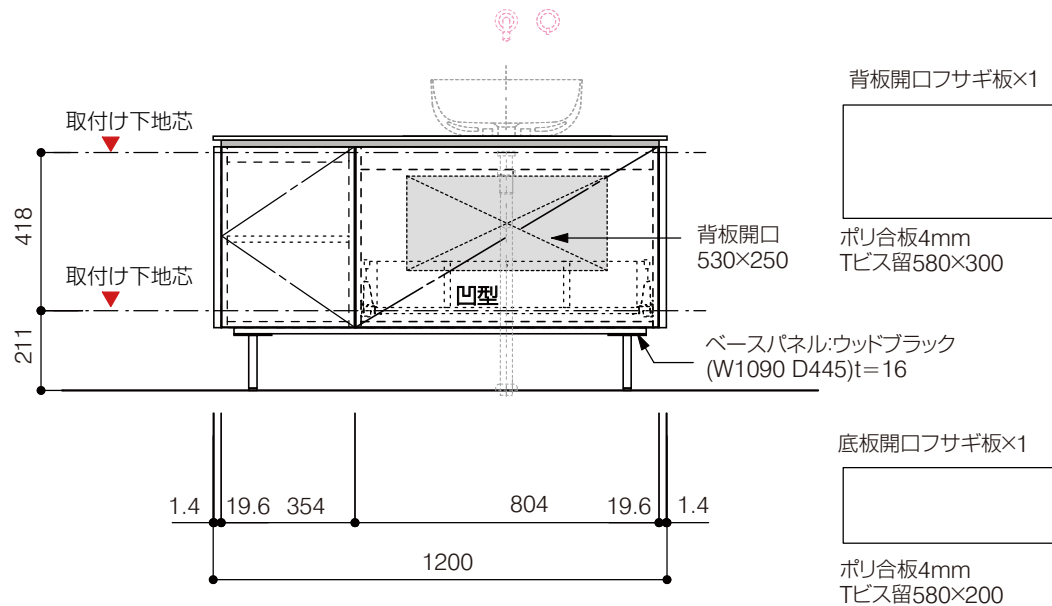

洗面器:CIE-BAERA40  
水栓金具:AQ-K47450-MDP  
の場合

単位:mm

品名 アサンブラージュホワイト洗面キャビネット 間口1200mm 壁付け水栓タイプ 2段扉タイプ(左仕様) 脚部H=150mm

品番 **OCA-WH1200R/WS脚色**

仕様 ●サイズ:W1200×D500×H672mm ●4本脚 ●天板:人工大理石 モデストホワイト ●扉:メラミン化粧板 ホワイトミスト  
●引出:フルスライドソフトクローズ ●洗面ボウル・水栓金具・排水目皿・トラップ・止水栓別途  
●受注生産

重量 - 縮尺 -

**AQUA Pi** ●TEL 0120-65-1232 ●FAX 06-6532-1580  
ENJOY BATHROOM EXPERIENCE hits@hiratatile.co.jp

洗面器:CIE-BAERA40  
水栓金具:AQ-K47450-MDP  
の場合

単位:mm

品名 アサンプラージュホワイト洗面キャビネット 間口1200mm 壁付け水栓タイプ 2段扉タイプ(左仕様) 脚部H=150mm

品番 **OCA-WH1200R/WS脚色**

- 仕様
- サイズ:W1200×D500×H672mm
  - 4本脚
  - 天板:人工大理石 モデストホワイト
  - 扉:メラミン化粧板 ホワイトミスト
  - 引出:フルスライドソフトクローズ
  - 洗面ボウル:水栓金具:排水目皿・トラップ・止水栓別途
  - 受注生産

重量 - 縮尺 -

**AQUA Pi A**  
ENJOY BATHROOM EXPERIENCE