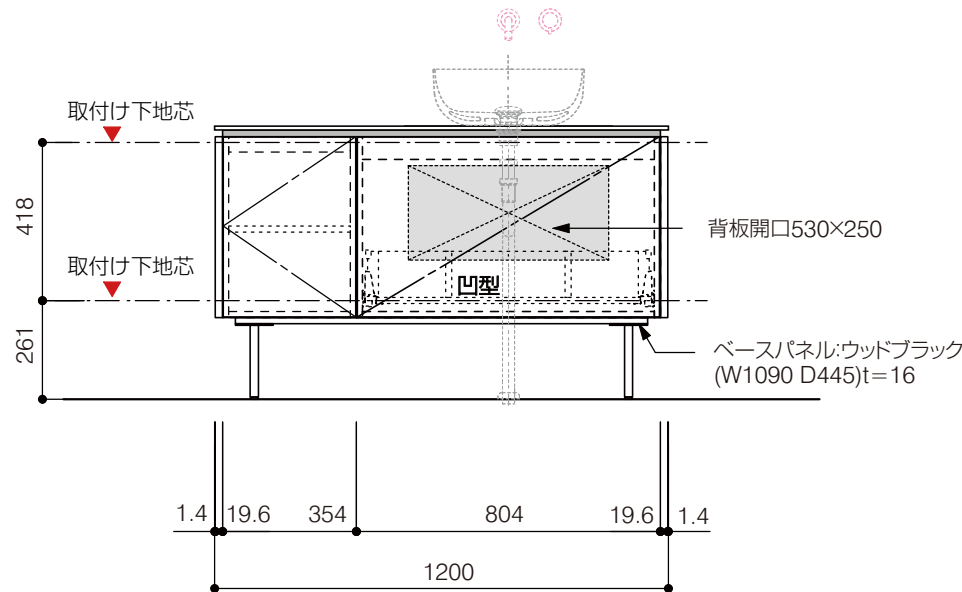

洗面器:CIE-BAERA40
水栓金具:AQ-K47450-MDP
の場合

背板開口フサギ板×1

ポリ合板4mm
Tビス留580×300

底板開口フサギ板×1

ポリ合板4mm
Tビス留580×200

単位:mm

品名 アサンブラージュホワイト洗面キャビネット 間口1200mm 壁付け水栓タイプ 2段扉タイプ(左仕様) 脚部H=200mm

品番 **OCA-WH1200R/WS200+脚色**

仕様

- サイズ:W1200×D500×H722mm●4本脚●天板:人工大理石 モデストホワイト●扉:メラミン化粧板 ホワイトミスト
- 引出:フルスライドソフトクローズ●洗面ボウル:水栓金具・排水目皿・トラップ・止水栓別途
- 受注生産

重量 - 縮尺 -

AQUA Pi A
ENJOY BATHROOM EXPERIENCE

●TEL 0120-65-1232●FAX 06-6532-1580
hits@hiratatile.co.jp

- 仕様
- サイズ:W1200×D500×H722mm
 - 4本脚
 - 天板:人工大理石 モデストホワイト
 - 扉:メラミン化粧板 ホワイトミスト
 - 引出:フルスライドソフトクローズ
 - 洗面ボウル:水栓金具:排水目皿・トラップ・止水栓別途
 - 受注生産

重量 - 縮尺 -

AQUA Pi A ●TEL 0120-65-1232 ●FAX 06-6532-1580
ENJOY BATHROOM EXPERIENCE hits@hiratatile.co.jp