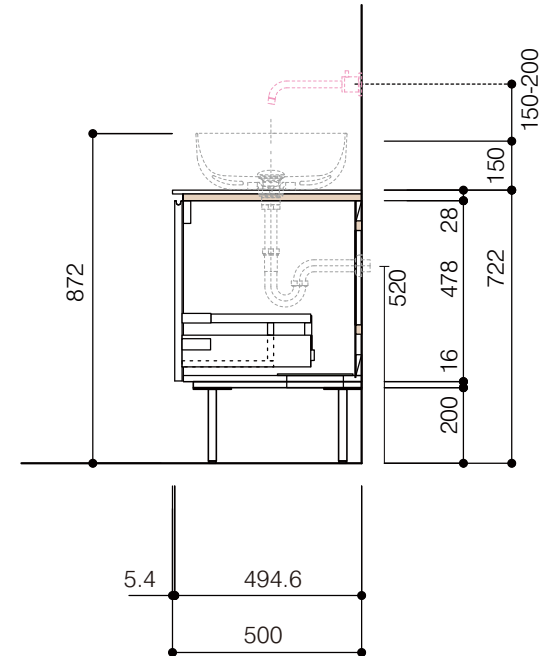

洗面器:CIE-BAERA40
水栓金具:AQ-K47450-MDP
の場合

背板開口フサギ板×1

ポリ合板4mm
Tビス留580×300

底板開口フサギ板×1

ポリ合板4mm
Tビス留580×200

単位:mm

品名 アサンブラージュホワイト洗面キャビネット 間口1200mm 壁付け水栓タイプ 2段扉タイプ(左仕様) 脚部H=200mm

品番 **OCA-WH1200R/WS200+脚色**

仕様

- サイズ:W1200×D500×H722mm●4本脚●天板:人工大理石 モデストホワイト●扉:メラミン化粧板 ホワイトミスト
- 引出:フルスライドソフトクローズ●洗面ボウル:水栓金具・排水目皿・トラップ・止水栓別途
- 受注生産

重量 - 縮尺 -

AQUA Pi A
ENJOY BATHROOM EXPERIENCE

●TEL 0120-65-1232●FAX 06-6532-1580
hits@hiratatile.co.jp

- 仕様
- サイズ:W1200×D500×H722mm
 - 4本脚
 - 天板:人工大理石 モデストホワイト
 - 扉:メラミン化粧板 ホワイトミスト
 - 引出:フルスライドソフトクローズ
 - 洗面ボウル:水栓金具:排水目皿・トラップ・止水栓別途
 - 受注生産

重量 - 縮尺 -

AQUA Pi A ●TEL 0120-65-1232 ●FAX 06-6532-1580
ENJOY BATHROOM EXPERIENCE hits@hiratatile.co.jp