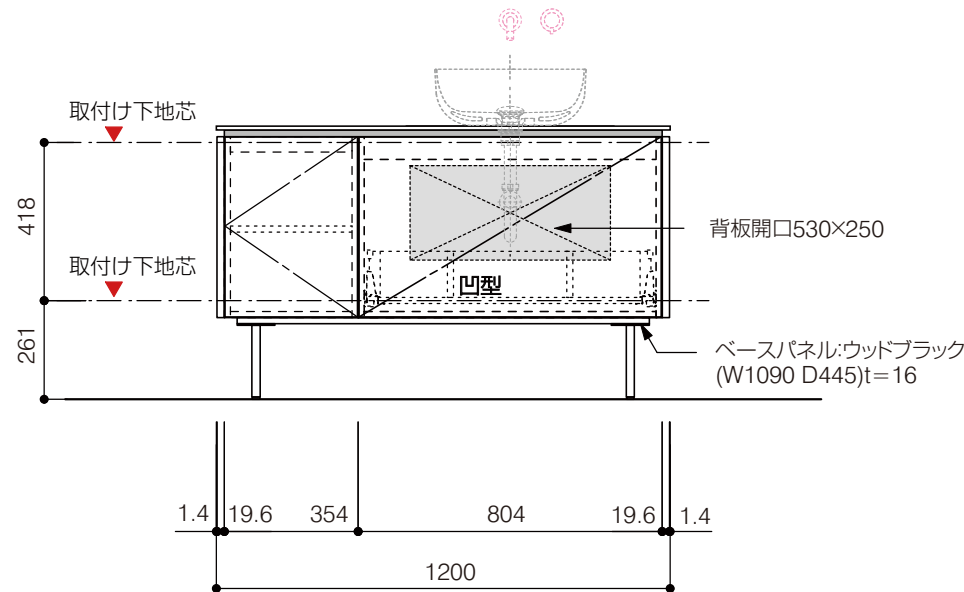

洗面器:CIE-BAERA40
水栓金具:AQ-K47450-MDP
の場合

背板開口フサギ板×1

ポリ合板4mm
Tビス留580×300

底板開口フサギ板×1

ポリ合板4mm
Tビス留580×200

単位:mm

品名 アサンブラージュホワイト洗面キャビネット 間口1200mm 壁付け水栓タイプ 2段扉タイプ(左仕様) 脚部H=200mm

品番 **OCA-WH1200R/WS200+脚色**

仕様

- サイズ:W1200×D500×H722mm●4本脚●天板:人工大理石 モデストホワイト●扉:メラミン化粧板 ホワイトミスト
- 引出:フルスライドソフトクローズ●洗面ボウル:水栓金具・排水目皿・トラップ・止水栓別途
- 受注生産

重量 - 縮尺 -

AQUA Pi A
ENJOY BATHROOM EXPERIENCE

●TEL 0120-65-1232●FAX 06-6532-1580
hits@hiratatile.co.jp

- 仕様
- サイズ:W1200×D500×H722mm
 - 4本脚
 - 天板:人工大理石 モデストホワイト
 - 扉:メラミン化粧板 ホワイトミスト
 - 引出:フルスライドソフトクローズ
 - 洗面ボウル:水栓金具:排水目皿・トラップ・止水栓別途
 - 受注生産

重量 - 縮尺 -

AQUA Pi A ●TEL 0120-65-1232 ●FAX 06-6532-1580
ENJOY BATHROOM EXPERIENCE hits@hiratatile.co.jp