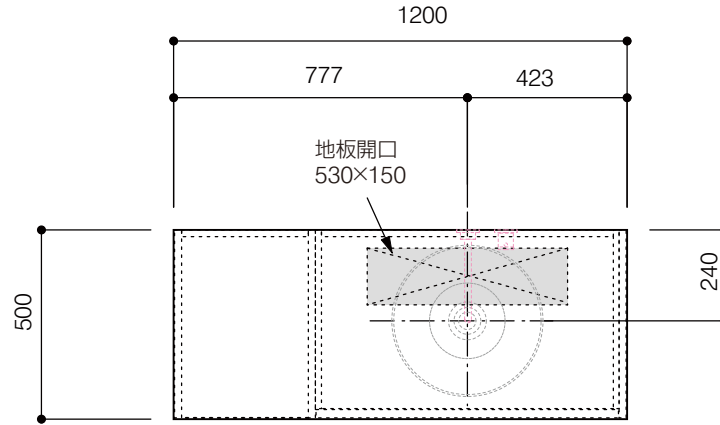

洗面器:CIE-BAERA40
水栓金具:AQ-K47450-MDP
の場合

背板開口フサギ板×1

ポリ合板4mm
Tビス留580×300

底板開口フサギ板×1

ポリ合板4mm
Tビス留580×200

単位:mm

品名 アサンブラージュホワイト洗面キャビネット 間口1200mm 壁付け水栓タイプ 2段扉タイプ(左仕様) 脚部H=200mm

品番 **OCA-WH1200R/WS200+脚色**

仕様

- サイズ:W1200×D500×H722mm●4本脚●天板:人工大理石 モデストホワイト●扉:メラミン化粧板 ホワイトミスト
- 引出:フルスライドソフトクローズ●洗面ボウル:水栓金具・排水目皿・トラップ・止水栓別途
- 受注生産

重量 - 縮尺 -

AQUA Pi A
ENJOY BATHROOM EXPERIENCE

●TEL 0120-65-1232●FAX 06-6532-1580
hits@hiratatile.co.jp

- 仕様
- サイズ:W1200×D500×H722mm
 - 4本脚
 - 天板:人工大理石 モデストホワイト
 - 扉:メラミン化粧板 ホワイトミスト
 - 引出:フルスライドソフトクローズ
 - 洗面ボウル:水栓金具:排水目皿・トラップ・止水栓別途
 - 受注生産

重量 - 縮尺 -

AQUA Pi A ●TEL 0120-65-1232 ●FAX 06-6532-1580
ENJOY BATHROOM EXPERIENCE hits@hiratatile.co.jp