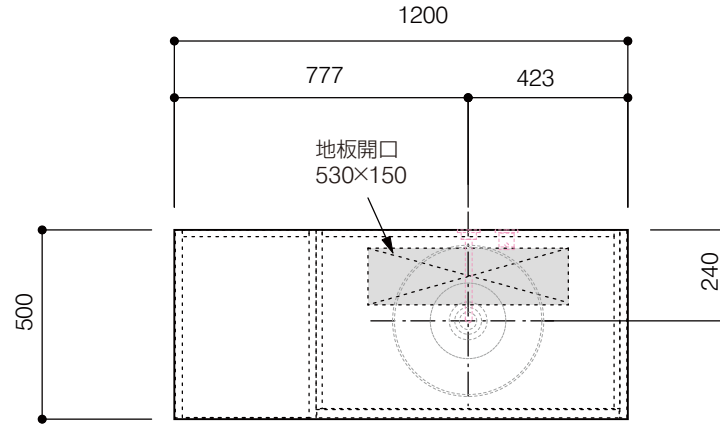

洗面器:CIE-BAERA40
水栓金具:AQ-K47450-MDP
の場合

背板開口フサギ板×1

ポリ合板4mm
Tビス留580×300

底板開口フサギ板×1

ポリ合板4mm
Tビス留580×200

単位:mm

品名 アサンブラージュホワイト洗面キャビネット 間口1200mm 壁付け水栓タイプ 2段扉タイプ(左仕様) 脚部H=200mm

品番 **OCA-WH1200R/WS200+脚色**

仕様

- サイズ:W1200×D500×H722mm●4本脚●天板:人工大理石 モデストホワイト●扉:メラミン化粧板 ホワイトミスト
- 引出:フルスライドソフトクローズ●洗面ボウル:水栓金具・排水目皿・トラップ・止水栓別途
- 受注生産

重量 - 縮尺 -

AQUA Pi A
ENJOY BATHROOM EXPERIENCE

●TEL 0120-65-1232●FAX 06-6532-1580
hits@hiratatile.co.jp

- 仕様
- サイズ:W1200×D500×H722mm
 - 4本脚
 - 天板:人工大理石 モデストホワイト
 - 扉:メラミン化粧板 ホワイトミスト
 - 引出:フルスライドソフトクローズ
 - 洗面ボウル:水栓金具:排水目皿・トラップ・止水栓別途
 - 受注生産

重量 - 縮尺 -

AQUA Pi A ●TEL 0120-65-1232 ●FAX 06-6532-1580
ENJOY BATHROOM EXPERIENCE hits@hiratatile.co.jp