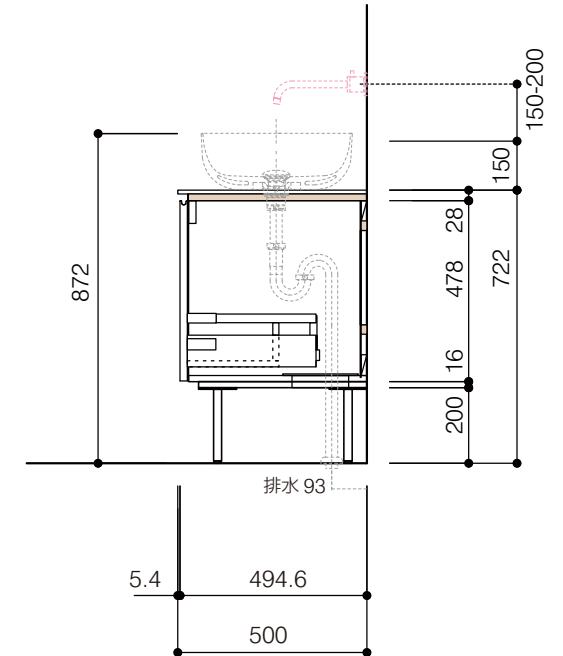

洗面器:CIE-BAERA40
水栓金具:AQ-K47450-MDP
の場合

背板開口フサギ板×1

ポリ合板4mm
Tビス留580×300

底板開口フサギ板×1

ポリ合板4mm
Tビス留580×200

単位:mm

品名 アサンブラージュホワイト洗面キャビネット 間口1200mm 壁付け水栓タイプ 2段扉タイプ(左仕様) 脚部H=200mm

品番 **OCA-WH1200R/WS200+脚色**

仕様

- サイズ:W1200×D500×H722mm●4本脚●天板:人工大理石 モデストホワイト●扉:メラミン化粧板 ホワイトミスト
- 引出:フルスライドソフトクローズ●洗面ボウル:水栓金具・排水目皿・トラップ・止水栓別途
- 受注生産

重量 - 縮尺 -

AQUA Pi A
ENJOY BATHROOM EXPERIENCE

●TEL 0120-65-1232●FAX 06-6532-1580
hits@hiratatile.co.jp

- 仕様
- サイズ:W1200×D500×H722mm
 - 4本脚
 - 天板:人工大理石 モデストホワイト
 - 扉:メラミン化粧板 ホワイトミスト
 - 引出:フルスライドソフトクローズ
 - 洗面ボウル:水栓金具:排水目皿・トラップ・止水栓別途
 - 受注生産

重量 - 縮尺 -

AQUA Pi A ●TEL 0120-65-1232 ●FAX 06-6532-1580
ENJOY BATHROOM EXPERIENCE hits@hiratatile.co.jp