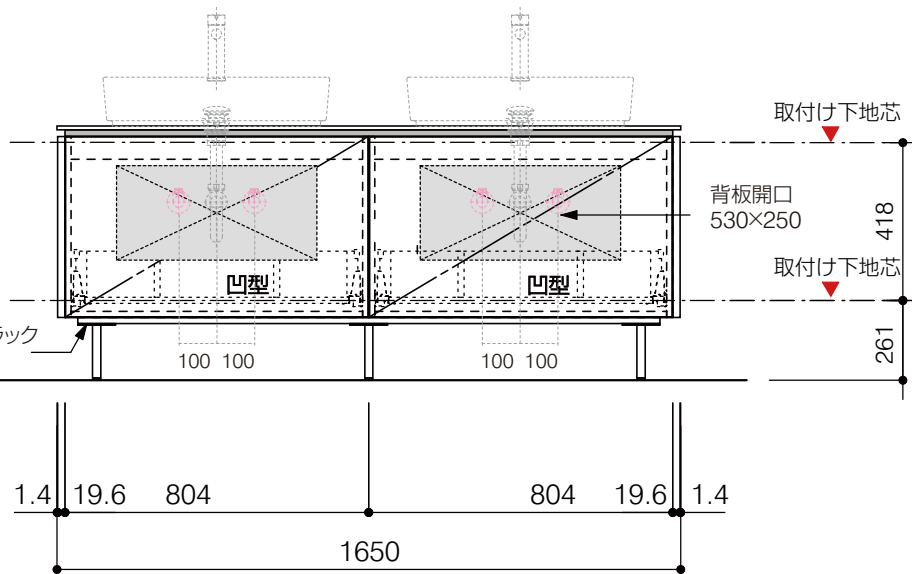

洗面器:CIE-SHCOLARF60
水栓金具:JP304501
の場合

背板開口フサギ板×1

ポリ合板4mm
Tビス留580×300

ベースパネル:ウッドブラック
(W740 D445)t=16

底板開口フサギ板×1

ポリ合板4mm
Tビス留580×200

単位:mm

品名 アサンブラージュホワイト洗面キャビネット 間口1650mm 引き出しタイプ ダブル仕様 脚部H=150mm

品番 **OCA-WH1650/脚色**

- 仕様
- サイズ:W1650×D500×H670mm
 - 5本脚
 - 天板:人工大理石 モデストホワイト
 - 扉:メラミン化粧板 ホワイトミスト
 - 引出:フルスライドソフトクローズ
 - 洗面ボウル:水栓金具・排水目皿・トラップ・止水栓別途
 - 受注生産

重量 - 縮尺 -

AQUA Pi A
ENJOY BATHROOM EXPERIENCE

●TEL 0120-65-1232 ●FAX 06-6532-1580
hits@hiratatile.co.jp

背板開口フサギ板×1

ポリ合板4mm
Tビス留580×300

ベースパネル:ウッドブラック
(W740 D445)t=16

底板開口フサギ板×1

ポリ合板4mm
Tビス留580×200

単位:mm

品名 アサンブラージュホワイト洗面キャビネット 間口1650mm 引き出しタイプ ダブル仕様 脚部H=150mm

品番 **OCA-WH1650/脚色**

仕様

- サイズ:W1650×D500×H670mm
- 5本脚
- 天板:人工大理石 モデストホワイト
- 扉:メラミン化粧板 ホワイトミスト
- 引出:フルスライドソフトクローズ
- 洗面ボウル:水栓金具・排水目皿・トラップ・止水栓別途
- 受注生産

重量 - 縮尺 -

AQUAPiA
ENJOY BATHROOM EXPERIENCE

●TEL 0120-65-1232 ●FAX 06-6532-1580
hits@hiratatile.co.jp