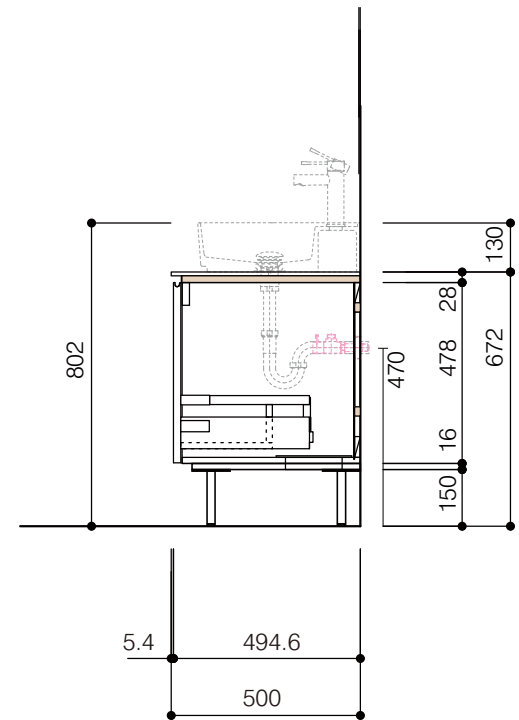

洗面器:CIE-SHCOLARF60
水栓金具:JP304501
の場合

背板開口フサギ板×1

ポリ合板4mm
Tビス留580×300

ベースパネル:ウッドブラック
(W740 D445)t=16

底板開口フサギ板×1

ポリ合板4mm
Tビス留580×200

単位:mm

品名 アサンブラージュホワイト洗面キャビネット 間口1650mm 引き出しタイプ ダブル仕様 脚部H=150mm

品番 **OCA-WH1650/脚色**

- 仕様
- サイズ:W1650×D500×H670mm
 - 5本脚
 - 天板:人工大理石 モデストホワイト
 - 扉:メラミン化粧板 ホワイトミスト
 - 引出:フルスライドソフトクローズ
 - 洗面ボウル:水栓金具・排水目皿・トラップ・止水栓別途
 - 受注生産

重量 - 縮尺 -

AQUA Pi A
ENJOY BATHROOM EXPERIENCE

●TEL 0120-65-1232 ●FAX 06-6532-1580
hits@hiratatile.co.jp

背板開口フサギ板×1

ポリ合板4mm
Tビス留580×300

ベースパネル:ウッドブラック
(W740 D445)t=16

底板開口フサギ板×1

ポリ合板4mm
Tビス留580×200

単位:mm

品名 アサンブラージュホワイト洗面キャビネット 間口1650mm 引き出しタイプ ダブル仕様 脚部H=150mm

品番 **OCA-WH1650/脚色**

仕様

- サイズ:W1650×D500×H670mm
- 5本脚
- 天板:人工大理石 モデストホワイト
- 扉:メラミン化粧板 ホワイトミスト
- 引出:フルスライドソフトクローズ
- 洗面ボウル:水栓金具・排水目皿・トラップ・止水栓別途
- 受注生産

重量 - 縮尺 -

AQUAPiA
ENJOY BATHROOM EXPERIENCE

●TEL 0120-65-1232 ●FAX 06-6532-1580
hits@hiratatile.co.jp