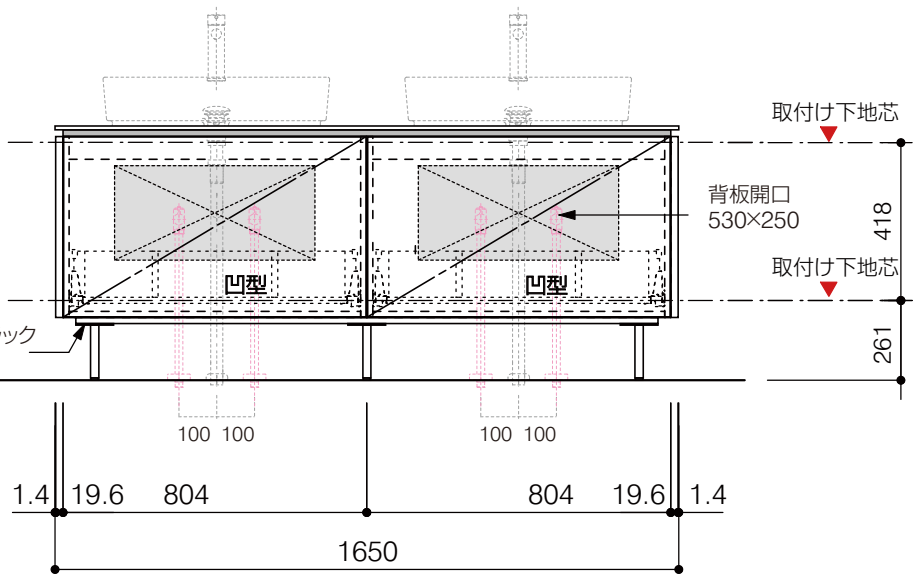

品番 **OCA-WH1650/脚色**

- 仕様
- サイズ:W1650×D500×H670mm
 - 5本脚
 - 天板:人工大理石 モデストホワイト
 - 扉:メラミン化粧板 ホワイトミスト
 - 引出:フルスライドソフトクローズ
 - 洗面ボウル:水栓金具・排水目皿・トラップ・止水栓別途
 - 受注生産

重量 - 縮尺 -

AQUA Pi A
ENJOY BATHROOM EXPERIENCE

●TEL 0120-65-1232 ●FAX 06-6532-1580
hits@hiratatile.co.jp

背板開口フサギ板×1

ポリ合板4mm
Tビス留580×300

ベースパネル:ウッドブラック
(W740 D445)t=16

底板開口フサギ板×1

ポリ合板4mm
Tビス留580×200

単位:mm

品名 アサンブラージュホワイト洗面キャビネット 間口1650mm 引き出しタイプ ダブル仕様 脚部H=150mm

品番 **OCA-WH1650/脚色**

仕様

- サイズ:W1650×D500×H670mm
- 5本脚
- 天板:人工大理石 モデストホワイト
- 扉:メラミン化粧板 ホワイトミスト
- 引出:フルスライドソフトクローズ
- 洗面ボウル:水栓金具・排水目皿・トラップ・止水栓別途
- 受注生産

重量 - 縮尺 -

AQUAPiA
ENJOY BATHROOM EXPERIENCE

●TEL 0120-65-1232 ●FAX 06-6532-1580
hits@hiratatile.co.jp