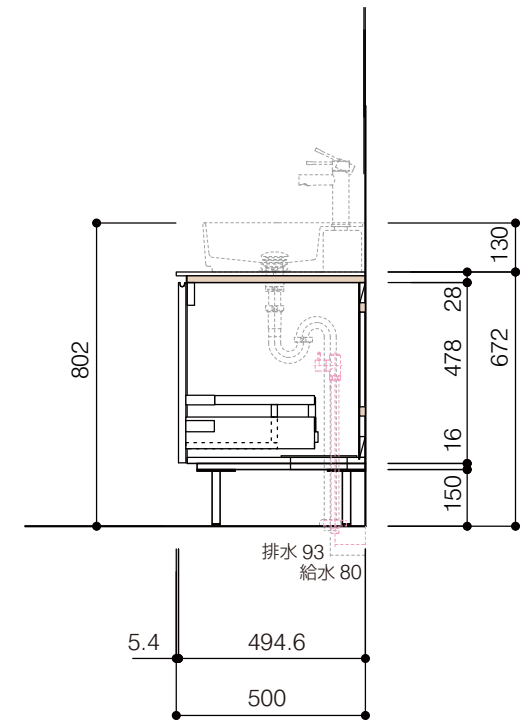

洗面器:CIE-SHCOLARF60
水栓金具:JP304501
の場合

背板開口フサギ板×1

ポリ合板4mm
Tビス留580×300

ベースパネル:ウッドブラック
(W740 D445)t=16

底板開口フサギ板×1

ポリ合板4mm
Tビス留580×200

単位:mm

品名 アサンブラージュホワイト洗面キャビネット 間口1650mm 引き出しタイプ ダブル仕様 脚部H=150mm

品番 **OCA-WH1650/脚色**

- 仕様
- サイズ:W1650×D500×H670mm
 - 5本脚
 - 天板:人工大理石 モデストホワイト
 - 扉:メラミン化粧板 ホワイトミスト
 - 引出:フルスライドソフトクローズ
 - 洗面ボウル:水栓金具・排水目皿・トラップ・止水栓別途
 - 受注生産

重量 - 縮尺 -

AQUA Pi A
ENJOY BATHROOM EXPERIENCE

●TEL 0120-65-1232 ●FAX 06-6532-1580
hits@hiratatile.co.jp

背板開口フサギ板×1

ポリ合板4mm
Tビス留580×300

ベースパネル:ウッドブラック
(W740 D445)t=16

底板開口フサギ板×1

ポリ合板4mm
Tビス留580×200

単位:mm

品名 アサンブラージュホワイト洗面キャビネット 間口1650mm 引き出しタイプ ダブル仕様 脚部H=150mm

品番 **OCA-WH1650/脚色**

仕様

- サイズ:W1650×D500×H670mm
- 5本脚
- 天板:人工大理石 モデストホワイト
- 扉:メラミン化粧板 ホワイトミスト
- 引出:フルスライドソフトクローズ
- 洗面ボウル:水栓金具・排水目皿・トラップ・止水栓別途
- 受注生産

重量 - 縮尺 -

AQUAPiA
ENJOY BATHROOM EXPERIENCE

●TEL 0120-65-1232 ●FAX 06-6532-1580
hits@hiratatile.co.jp