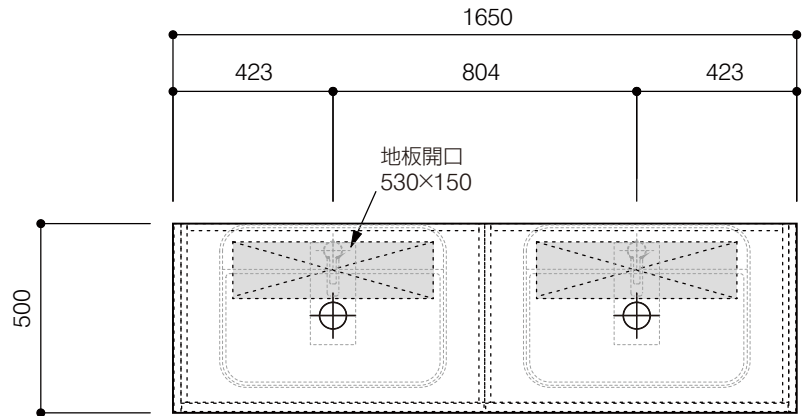

洗面器:CIE-SHCOLARF60
水栓金具:JP304501
の場合

背板開口フサギ板×1

ポリ合板4mm
Tビス留580×300

ベースパネル:ウッドブラック
(W740 D445)t=16

底板開口フサギ板×1

ポリ合板4mm
Tビス留580×200

単位:mm

品名 アサンブラージュホワイト洗面キャビネット 間口1650mm 引き出しタイプ ダブル仕様 脚部H=150mm

品番 **OCA-WH1650/脚色**

- 仕様
- サイズ:W1650×D500×H670mm
 - 5本脚
 - 天板:人工大理石 モデストホワイト
 - 扉:メラミン化粧板 ホワイトミスト
 - 引出:フルスライドソフトクローズ
 - 洗面ボウル:水栓金具・排水目皿・トラップ・止水栓別途
 - 受注生産

重量 - 縮尺 -

AQUA Pi A
ENJOY BATHROOM EXPERIENCE

●TEL 0120-65-1232 ●FAX 06-6532-1580
hits@hiratatile.co.jp

背板開口フサギ板×1

ポリ合板4mm
Tビス留580×300

ベースパネル:ウッドブラック
(W740 D445)t=16

底板開口フサギ板×1

ポリ合板4mm
Tビス留580×200

単位:mm

品名 アサンブラージュホワイト洗面キャビネット 間口1650mm 引き出しタイプ ダブル仕様 脚部H=150mm

品番 **OCA-WH1650/脚色**

仕様

- サイズ:W1650×D500×H670mm
- 5本脚
- 天板:人工大理石 モデストホワイト
- 扉:メラミン化粧板 ホワイトミスト
- 引出:フルスライドソフトクローズ
- 洗面ボウル:水栓金具・排水目皿・トラップ・止水栓別途
- 受注生産

重量 - 縮尺 -

AQUAPiA
ENJOY BATHROOM EXPERIENCE

●TEL 0120-65-1232 ●FAX 06-6532-1580
hits@hiratatile.co.jp