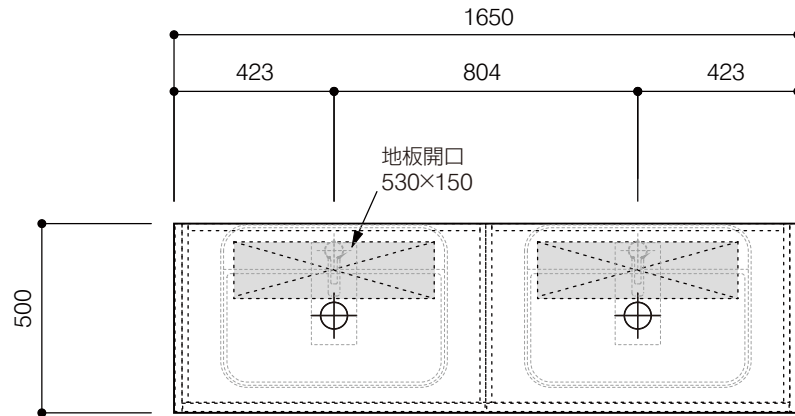

洗面器:CIE-SHCOLARF60
水栓金具:JP304501
の場合

背板開口フサギ板×1

ポリ合板4mm
Tビス留580×300

ベースパネル:ウッドブラック
(W740 D445)t=16

底板開口フサギ板×1

ポリ合板4mm
Tビス留580×200

単位:mm

品名 アサンブラージュホワイト洗面キャビネット 間口1650mm 引き出しタイプ ダブル仕様 脚部H=150mm

品番 **OCA-WH1650/脚色**

- 仕様
- サイズ:W1650×D500×H670mm
 - 5本脚
 - 天板:人工大理石 モデストホワイト
 - 扉:メラミン化粧板 ホワイトミスト
 - 引出:フルスライドソフトクローズ
 - 洗面ボウル:水栓金具・排水目皿・トラップ・止水栓別途
 - 受注生産

重量 - 縮尺 -

AQUA Pi A
ENJOY BATHROOM EXPERIENCE

●TEL 0120-65-1232 ●FAX 06-6532-1580
hits@hiratatile.co.jp

背板開口フサギ板×1

ポリ合板4mm
Tビス留580×300

ベースパネル:ウッドブラック
(W740 D445)t=16

底板開口フサギ板×1

ポリ合板4mm
Tビス留580×200

単位:mm

品名 アサンブラージュホワイト洗面キャビネット 間口1650mm 引き出しタイプ ダブル仕様 脚部H=150mm

品番 **OCA-WH1650/脚色**

仕様

- サイズ:W1650×D500×H670mm
- 5本脚
- 天板:人工大理石 モデストホワイト
- 扉:メラミン化粧板 ホワイトミスト
- 引出:フルスライドソフトクローズ
- 洗面ボウル:水栓金具・排水目皿・トラップ・止水栓別途
- 受注生産

重量 - 縮尺 -

AQUAPiA
ENJOY BATHROOM EXPERIENCE

●TEL 0120-65-1232 ●FAX 06-6532-1580
hits@hiratatile.co.jp