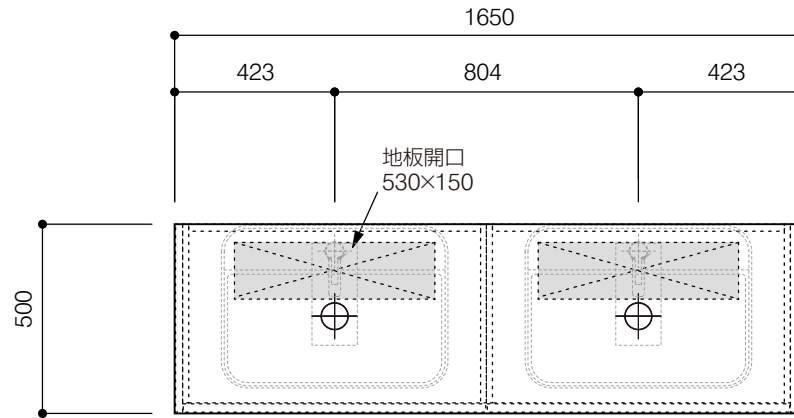

洗面器:CIE-SHCOLARF60
水栓金具:JP304501
の場合

背板開口フサギ板×1

ポリ合板4mm
Tビス留580×300

ベースパネル:ウッドブラック
(W740 D445)t=16

底板開口フサギ板×1

ポリ合板4mm
Tビス留580×200

単位:mm

品名 アサンブラージュホワイト洗面キャビネット 間口1650mm 引き出しタイプ ダブル仕様 脚部H=200mm

品番 **OCA-WH1650/200+脚色**

- 仕様
- サイズ:W1650×D500×H722mm
 - 5本脚
 - 天板:人工大理石 モデストホワイト
 - 扉:メラミン化粧板 ホワイトミスト
 - 引出:フルスライドソフトクローズ
 - 洗面ボウル:水栓金具・排水目皿・トラップ・止水栓別途
 - 受注生産

重量 -

縮尺 -

AQUAPiA
ENJOY BATHROOM EXPERIENCE

背板開口
530×250

取付け下地芯

単位:mm

品名 アサンブラージュホワイト洗面キャビネット 間口1650mm 引き出しタイプ ダブル仕様 脚部H=200mm

品番 **OCA-WH1650/200+脚色**

仕様

- サイズ:W1650×D500×H722mm
- 5本脚
- 天板:人工大理石 モデストホワイト
- 扉:メラミン化粧板 ホワイトミスト
- 引出:フルスライドソフトクローズ
- 洗面ボウル:水栓金具・排水目皿・トラップ・止水栓別途
- 受注生産