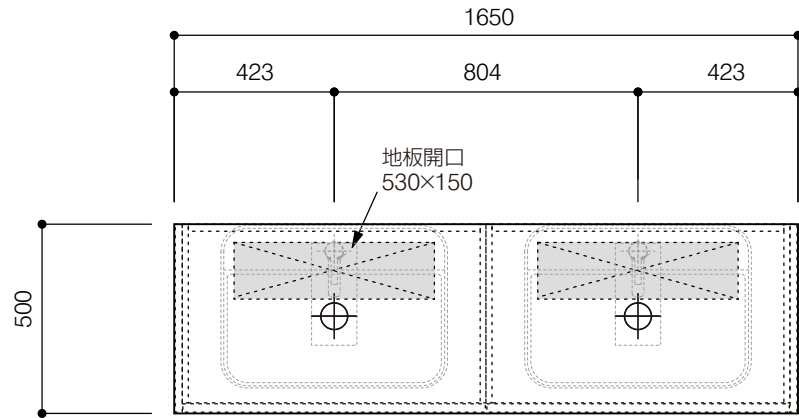

洗面器:CIE-SHCOLARF60
水栓金具:JP304501
の場合