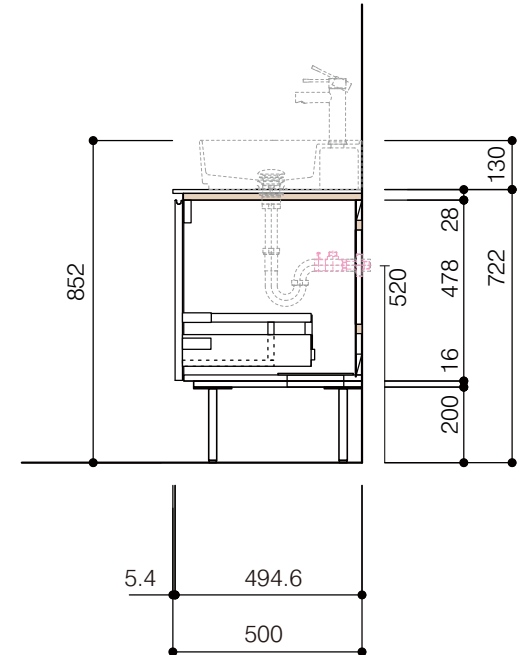

洗面器:CIE-SHCOLARF60
水栓金具:JP304501
の場合

背板開口フサギ板×1

ポリ合板4mm
Tビス留580×300

ベースパネル:ウッドブラック
(W740 D445)t=16

底板開口フサギ板×1

ポリ合板4mm
Tビス留580×200

単位:mm

品名 アサンブラージュホワイト洗面キャビネット 間口1650mm 引き出しタイプ ダブル仕様 脚部H=200mm

品番 **OCA-WH1650/200+脚色**

- 仕様
- サイズ:W1650×D500×H722mm
 - 5本脚
 - 天板:人工大理石 モデストホワイト
 - 扉:メラミン化粧板 ホワイトミスト
 - 引出:フルスライドソフトクローズ
 - 洗面ボウル:水栓金具・排水目皿・トラップ・止水栓別途
 - 受注生産

重量 -

縮尺 -

AQUAPiA
ENJOY BATHROOM EXPERIENCE

●TEL 0120-65-1232 ●FAX 06-6532-1580
hits@hiratatile.co.jp

洗面器:CIE-SHCOLARF60
水栓金具:JP304501
の場合

背板開口フサギ板×1

ポリ合板4mm
Tビス留580×300

ベースパネル:ウッドブラック
(W740 D445)t=16

底板開口フサギ板×1

ポリ合板4mm
Tビス留580×200

取付け下地芯

背板開口
530×250

取付け下地芯

単位:mm

品名 アサンブラージュホワイト洗面キャビネット 間口1650mm 引き出しタイプ ダブル仕様 脚部H=200mm

品番 **OCA-WH1650/200+脚色**

仕様

- サイズ:W1650×D500×H722mm
- 5本脚
- 天板:人工大理石 モデストホワイト
- 扉:メラミン化粧板 ホワイトミスト
- 引出:フルスライドソフトクローズ
- 洗面ボウル:水栓金具・排水目皿・トラップ・止水栓別途
- 受注生産