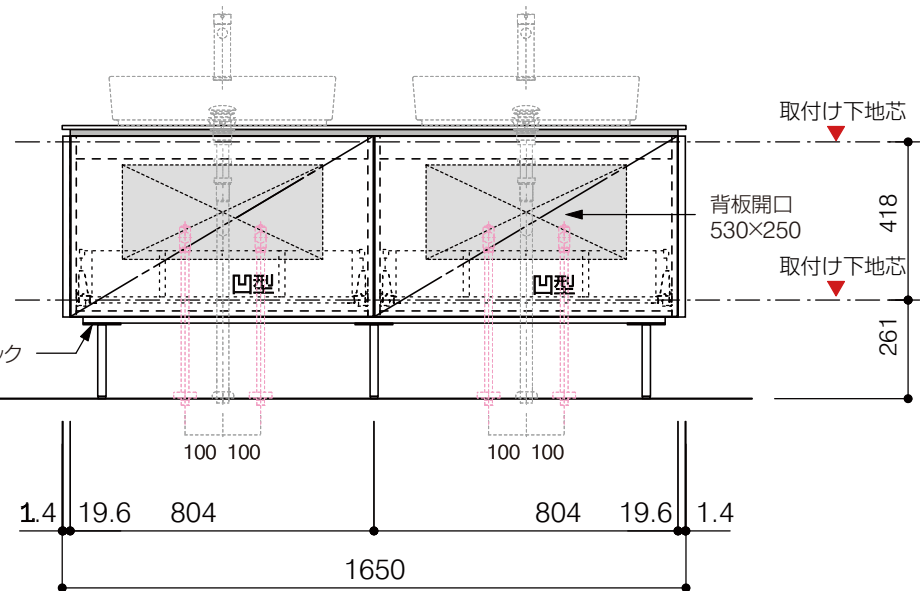

背板開口フサギ板×1

ポリ合板4mm
Tビス留580×300

ベースパネル:ウッドブラック
(W740 D445)t=16

底板開口フサギ板×1

ポリ合板4mm
Tビス留580×200

取付け下地芯

背板開口
530×250

取付け下地芯