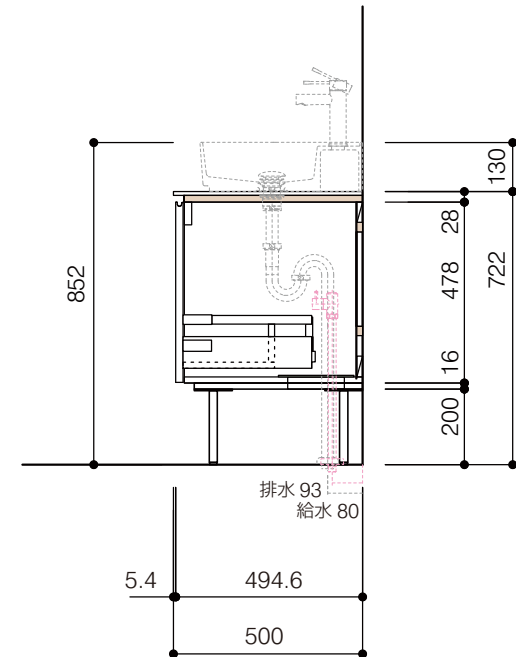

洗面器:CIE-SHCOLARF60
水栓金具:JP304501
の場合

背板開口フサギ板×1

ポリ合板4mm
Tビス留580×300

ベースパネル:ウッドブラック
(W740 D445)t=16

底板開口フサギ板×1

ポリ合板4mm
Tビス留580×200

単位:mm

品名 アサンブラージュホワイト洗面キャビネット 間口1650mm 引き出しタイプ ダブル仕様 脚部H=200mm

品番 **OCA-WH1650/200+脚色**

- 仕様
- サイズ:W1650×D500×H722mm
 - 5本脚
 - 天板:人工大理石 モデストホワイト
 - 扉:メラミン化粧板 ホワイトミスト
 - 引出:フルスライドソフトクローズ
 - 洗面ボウル:水栓金具・排水目皿・トラップ・止水栓別途
 - 受注生産

重量 -

縮尺 -

AQUAPiA
ENJOY BATHROOM EXPERIENCE

●TEL 0120-65-1232 ●FAX 06-6532-1580
hits@hiratatile.co.jp

洗面器:CIE-SHCOLARF60
水栓金具:JP304501
の場合

背板開口フサギ板×1

ポリ合板4mm
Tビス留580×300

ベースパネル:ウッドブラック
(W740 D445)t=16

底板開口フサギ板×1

ポリ合板4mm
Tビス留580×200

取付け下地芯

背板開口
530×250

取付け下地芯

単位:mm

品名 アサンブラージュホワイト洗面キャビネット 間口1650mm 引き出しタイプ ダブル仕様 脚部H=200mm

品番 **OCA-WH1650/200+脚色**

仕様

- サイズ:W1650×D500×H722mm
- 5本脚
- 天板:人工大理石 モデストホワイト
- 扉:メラミン化粧板 ホワイトミスト
- 引出:フルスライドソフトクローズ
- 洗面ボウル:水栓金具・排水目皿・トラップ・止水栓別途
- 受注生産