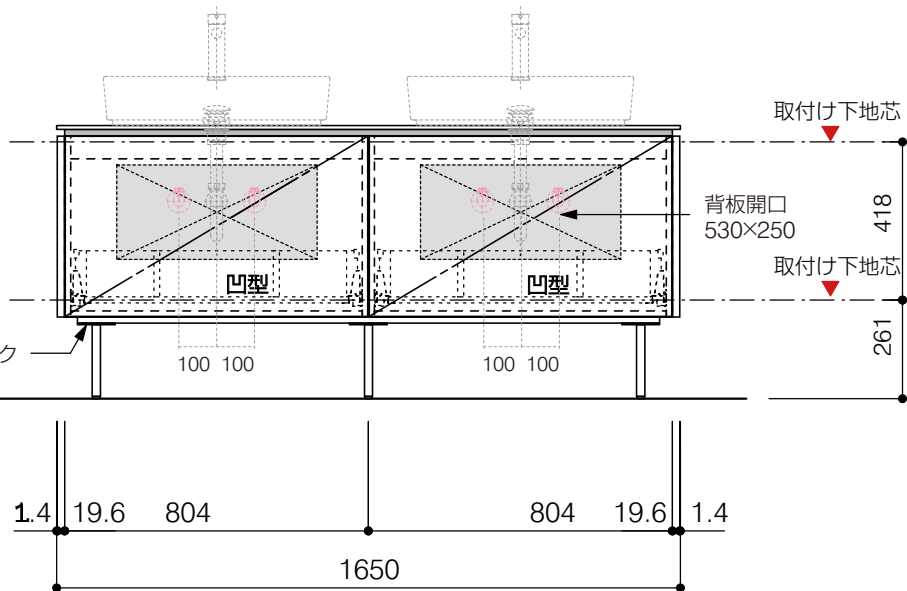

洗面器:CIE-SHCOLARF60
水栓金具:JP304501
の場合

背板開口フサギ板×1

ポリ合板4mm
Tビス留580×300

ベースパネル:ウッドブラック
(W740 D445)t=16

底板開口フサギ板×1

ポリ合板4mm
Tビス留580×200

単位:mm

品名 アサンブラージュホワイト洗面キャビネット 間口1650mm 引き出しタイプ ダブル仕様 脚部H=200mm

品番 **OCA-WH1650/200+脚色**

- 仕様
- サイズ:W1650×D500×H722mm
 - 5本脚
 - 天板:人工大理石 モデストホワイト
 - 扉:メラミン化粧板 ホワイトミスト
 - 引出:フルスライドソフトクローズ
 - 洗面ボウル:水栓金具・排水目皿・トラップ・止水栓別途
 - 受注生産

重量 -

縮尺 -

AQUAPiA
ENJOY BATHROOM EXPERIENCE

背板開口
530×250

取付け下地芯

単位:mm

品名 アサンブラージュホワイト洗面キャビネット 間口1650mm 引き出しタイプ ダブル仕様 脚部H=200mm

品番 **OCA-WH1650/200+脚色**

仕様

- サイズ:W1650×D500×H722mm
- 5本脚
- 天板:人工大理石 モデストホワイト
- 扉:メラミン化粧板 ホワイトミスト
- 引出:フルスライドソフトクローズ
- 洗面ボウル:水栓金具・排水目皿・トラップ・止水栓別途
- 受注生産