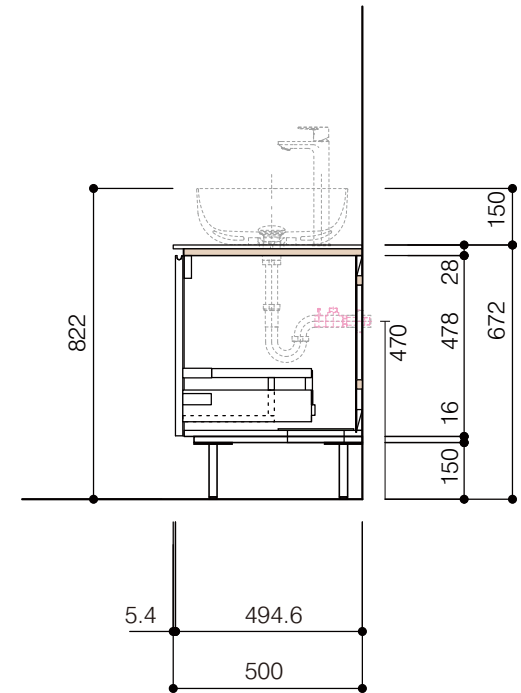

洗面器:CIE-BAERA40
水栓金具:JP303701
の場合

背板開口フサギ板×1

ポリ合板4mm
Tビス留580×300

ベースパネル:ウッドブラック
(W740 D445)t=16

底板開口フサギ板×1

ポリ合板4mm
Tビス留580×200

単位:mm

品名 アサンブラージュホワイト洗面キャビネット 間口1650mm 水栓アウトセット 引き出しタイプ ダブル仕様 脚部H=150mm

品番 **OCA-WH1650/OS+脚色**

仕様

- サイズ:W1650×D500×H670mm
- 5本脚
- 天板:人工大理石 モデストホワイト
- 扉:メラミン化粧板 ホワイトミスト
- 引出:フルスライドソフトクローズ
- 洗面ボウル:水栓金具・排水目皿・トラップ・止水栓別途
- 受注生産

重量

-

縮尺

-

AQUAPiA
ENJOY BATHROOM EXPERIENCE

●TEL 0120-65-1232 ●FAX 06-6532-1580
hits@hiratatile.co.jp

洗面器:CIE-BAERA40
水栓金具:JP303701
の場合

背板開口フサギ板×1

ポリ合板4mm
Tビス留580×300

ベースパネル:ウッドブラック
(W740 D445)t=16

底板開口フサギ板×1

ポリ合板4mm
Tビス留580×200

単位:mm

品名 アサンブラージュホワイト洗面キャビネット 間口1650mm 水栓アウトセット 引き出しタイプ ダブル仕様 脚部H=150mm

品番 **OCA-WH1650/OS+脚色**

- 仕様
- サイズ:W1650×D500×H670mm
 - 5本脚
 - 天板:人工大理石 モデストホワイト
 - 扉:メラミン化粧板 ホワイトミスト
 - 引出:フルスライドソフトクローズ
 - 洗面ボウル:水栓金具・排水目皿・トラップ・止水栓別途
 - 受注生産