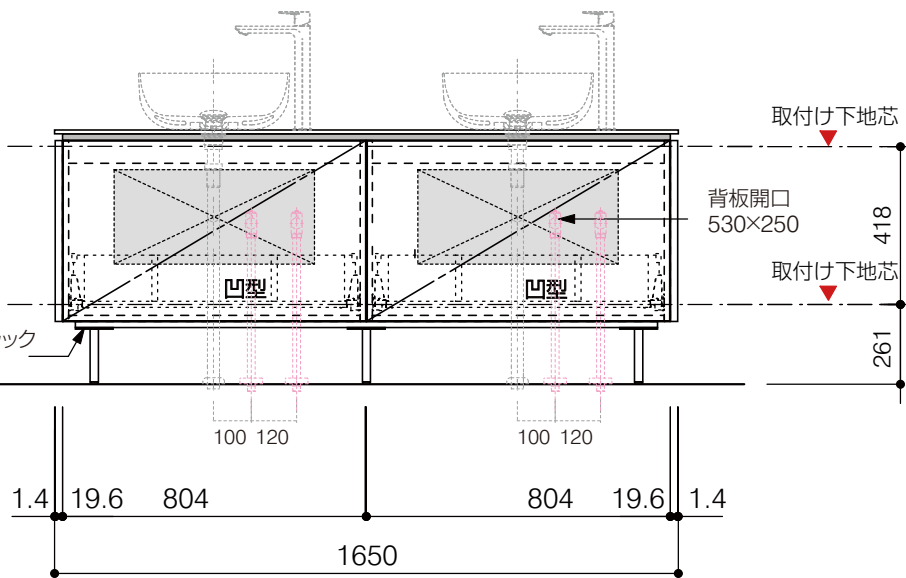

洗面器:CIE-BAERA40
水栓金具:JP303701
の場合

背板開口フサギ板×1

ポリ合板4mm
Tビス留580×300

ベースパネル:ウッドブラック
(W740 D445)t=16

底板開口フサギ板×1

ポリ合板4mm
Tビス留580×200

単位:mm

品名 アサンブラージュホワイト洗面キャビネット 間口1650mm 水栓アウトセット 引き出しタイプ ダブル仕様 脚部H=150mm

品番 **OCA-WH1650/OS+脚色**

仕様

- サイズ:W1650×D500×H670mm
- 5本脚
- 天板:人工大理石 モデストホワイト
- 扉:メラミン化粧板 ホワイトミスト
- 引出:フルスライドソフトクローズ
- 洗面ボウル:水栓金具・排水目皿・トラップ・止水栓別途
- 受注生産

重量

-

縮尺

-

AQUAPiA
ENJOY BATHROOM EXPERIENCE

●TEL 0120-65-1232 ●FAX 06-6532-1580
hits@hiratatile.co.jp

洗面器:CIE-BAERA40
水栓金具:JP303701
の場合

背板開口フサギ板×1

ポリ合板4mm
Tビス留580×300

ベースパネル:ウッドブラック
(W740 D445)t=16

底板開口フサギ板×1

ポリ合板4mm
Tビス留580×200

単位:mm

品名 アサンブラージュホワイト洗面キャビネット 間口1650mm 水栓アウトセット 引き出しタイプ ダブル仕様 脚部H=150mm

品番 **OCA-WH1650/OS+脚色**

- 仕様
- サイズ:W1650×D500×H670mm
 - 5本脚
 - 天板:人工大理石 モデストホワイト
 - 扉:メラミン化粧板 ホワイトミスト
 - 引出:フルスライドソフトクローズ
 - 洗面ボウル:水栓金具・排水目皿・トラップ・止水栓別途
 - 受注生産