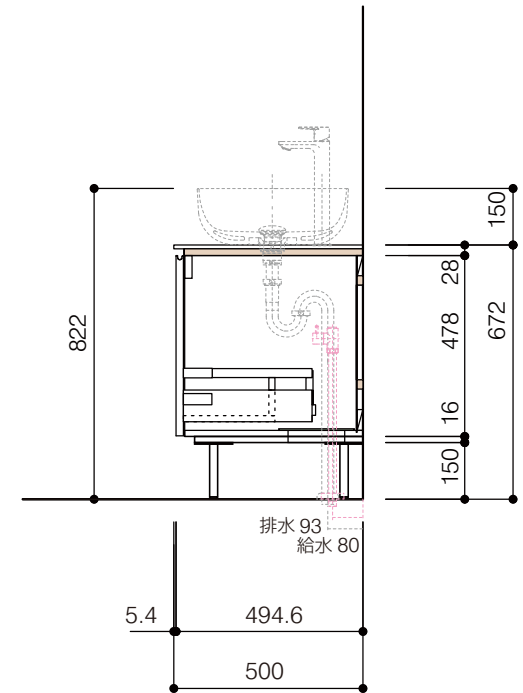

洗面器:CIE-BAERA40
水栓金具:JP303701
の場合

背板開口フサギ板×1

ポリ合板4mm
Tビス留580×300

ベースパネル:ウッドブラック
(W740 D445)t=16

底板開口フサギ板×1

ポリ合板4mm
Tビス留580×200

単位:mm

品名 アサンブラージュホワイト洗面キャビネット 間口1650mm 水栓アウトセット 引き出しタイプ ダブル仕様 脚部H=150mm

品番 **OCA-WH1650/OS+脚色**

仕様

- サイズ:W1650×D500×H670mm
- 5本脚
- 天板:人工大理石 モデストホワイト
- 扉:メラミン化粧板 ホワイトミスト
- 引出:フルスライドソフトクローズ
- 洗面ボウル:水栓金具・排水目皿・トラップ・止水栓別途
- 受注生産

重量

-

縮尺

-

AQUAPiA
ENJOY BATHROOM EXPERIENCE

●TEL 0120-65-1232 ●FAX 06-6532-1580
hits@hiratatile.co.jp

洗面器:CIE-BAERA40
水栓金具:JP303701
の場合

背板開口フサギ板×1

ポリ合板4mm
Tビス留580×300

ベースパネル:ウッドブラック
(W740 D445)t=16

底板開口フサギ板×1

ポリ合板4mm
Tビス留580×200

単位:mm

品名 アサンブラージュホワイト洗面キャビネット 間口1650mm 水栓アウトセット 引き出しタイプ ダブル仕様 脚部H=150mm

品番 **OCA-WH1650/OS+脚色**

- 仕様
- サイズ:W1650×D500×H670mm
 - 5本脚
 - 天板:人工大理石 モデストホワイト
 - 扉:メラミン化粧板 ホワイトミスト
 - 引出:フルスライドソフトクローズ
 - 洗面ボウル:水栓金具・排水目皿・トラップ・止水栓別途
 - 受注生産