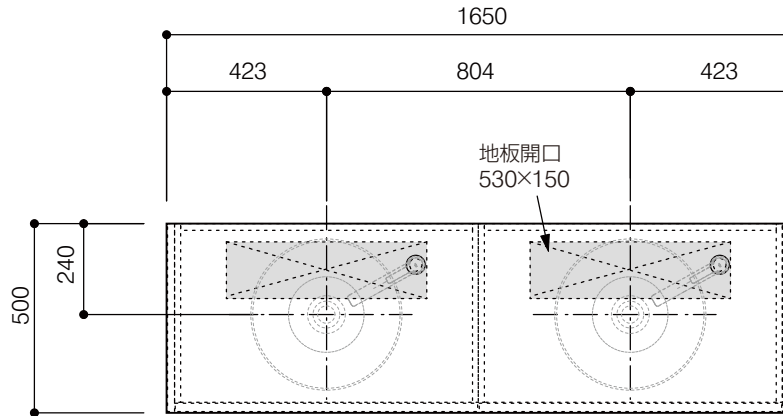

洗面器:CIE-BAERA40
水栓金具:JP303701
の場合

背板開口フサギ板×1

ポリ合板4mm
Tビス留580×300

ベースパネル:ウッドブラック
(W740 D445)t=16

底板開口フサギ板×1

ポリ合板4mm
Tビス留580×200

単位:mm

品名 アサンブラージュホワイト洗面キャビネット 間口1650mm 水栓アウトセット 引き出しタイプ ダブル仕様 脚部H=150mm

品番 **OCA-WH1650/OS+脚色**

仕様

- サイズ:W1650×D500×H670mm
- 5本脚
- 天板:人工大理石 モデストホワイト
- 扉:メラミン化粧板 ホワイトミスト
- 引出:フルスライドソフトクローズ
- 洗面ボウル:水栓金具・排水目皿・トラップ・止水栓別途
- 受注生産

重量

-

縮尺

-

AQUAPiA
ENJOY BATHROOM EXPERIENCE

●TEL 0120-65-1232 ●FAX 06-6532-1580
hits@hiratatile.co.jp

洗面器:CIE-BAERA40
水栓金具:JP303701
の場合

背板開口フサギ板×1

ポリ合板4mm
Tビス留580×300

ベースパネル:ウッドブラック
(W740 D445)t=16

底板開口フサギ板×1

ポリ合板4mm
Tビス留580×200

単位:mm

品名 アサンブラージュホワイト洗面キャビネット 間口1650mm 水栓アウトセット 引き出しタイプ ダブル仕様 脚部H=150mm

品番 **OCA-WH1650/OS+脚色**

- 仕様
- サイズ:W1650×D500×H670mm
 - 5本脚
 - 天板:人工大理石 モデストホワイト
 - 扉:メラミン化粧板 ホワイトミスト
 - 引出:フルスライドソフトクローズ
 - 洗面ボウル:水栓金具・排水目皿・トラップ・止水栓別途
 - 受注生産