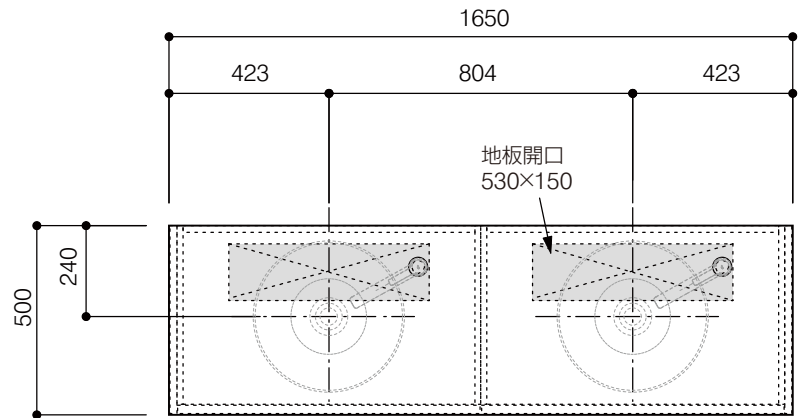

洗面器:CIE-BAERA40
水栓金具:JP303701
の場合

背板開口フサギ板×1

ポリ合板4mm
Tビス留580×300

ベースパネル:ウッドブラック
(W740 D445)t=16

底板開口フサギ板×1

ポリ合板4mm
Tビス留580×200

単位:mm

品名 アサンブラージュホワイト洗面キャビネット 間口1650mm 水栓アウトセット 引き出しタイプ ダブル仕様 脚部H=150mm

品番 **OCA-WH1650/OS+脚色**

仕様

- サイズ:W1650×D500×H670mm
- 5本脚
- 天板:人工大理石 モデストホワイト
- 扉:メラミン化粧板 ホワイトミスト
- 引出:フルスライドソフトクローズ
- 洗面ボウル:水栓金具・排水目皿・トラップ・止水栓別途
- 受注生産

重量

-

縮尺

-

AQUAPiA
ENJOY BATHROOM EXPERIENCE

●TEL 0120-65-1232 ●FAX 06-6532-1580
hits@hiratatile.co.jp

洗面器:CIE-BAERA40
水栓金具:JP303701
の場合

背板開口フサギ板×1

ポリ合板4mm
Tビス留580×300

ベースパネル:ウッドブラック
(W740 D445)t=16

底板開口フサギ板×1

ポリ合板4mm
Tビス留580×200

単位:mm

品名 アサンブラージュホワイト洗面キャビネット 間口1650mm 水栓アウトセット 引き出しタイプ ダブル仕様 脚部H=150mm

品番 **OCA-WH1650/OS+脚色**

- 仕様
- サイズ:W1650×D500×H670mm
 - 5本脚
 - 天板:人工大理石 モデストホワイト
 - 扉:メラミン化粧板 ホワイトミスト
 - 引出:フルスライドソフトクローズ
 - 洗面ボウル:水栓金具・排水目皿・トラップ・止水栓別途
 - 受注生産