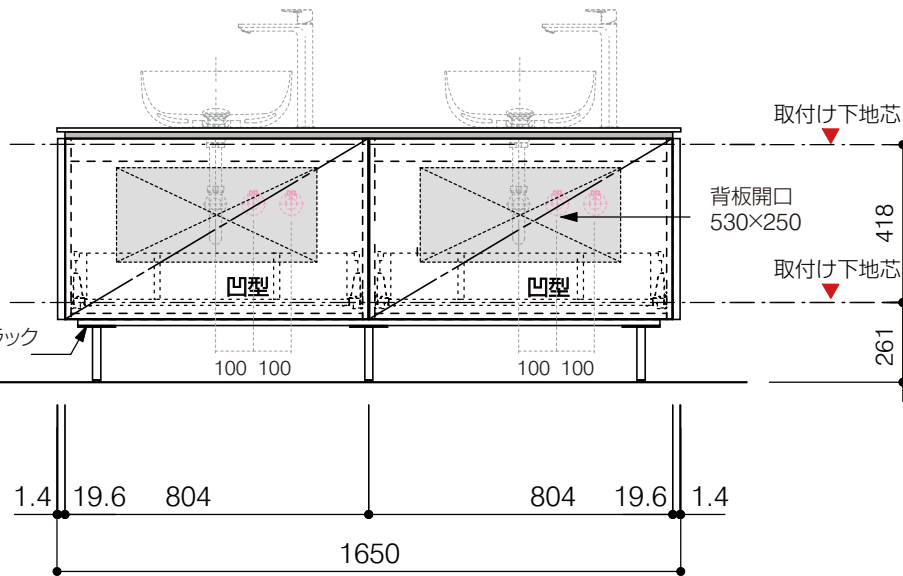

洗面器:CIE-BAERA40
水栓金具:JP303701
の場合

背板開口フサギ板×1

ポリ合板4mm
Tビス留580×300

ベースパネル:ウッドブラック
(W740 D445)t=16

底板開口フサギ板×1

ポリ合板4mm
Tビス留580×200

単位:mm

品名 アサンブラージュホワイト洗面キャビネット 間口1650mm 水栓アウトセット 引き出しタイプ ダブル仕様 脚部H=150mm

品番 **OCA-WH1650/OS+脚色**

仕様

- サイズ:W1650×D500×H670mm
- 5本脚
- 天板:人工大理石 モデストホワイト
- 扉:メラミン化粧板 ホワイトミスト
- 引出:フルスライドソフトクローズ
- 洗面ボウル:水栓金具・排水目皿・トラップ・止水栓別途
- 受注生産

重量

-

縮尺

-

AQUAPiA
ENJOY BATHROOM EXPERIENCE

●TEL 0120-65-1232 ●FAX 06-6532-1580
hits@hiratatile.co.jp

洗面器:CIE-BAERA40
水栓金具:JP303701
の場合

背板開口フサギ板×1

ポリ合板4mm
Tビス留580×300

ベースパネル:ウッドブラック
(W740 D445)t=16

底板開口フサギ板×1

ポリ合板4mm
Tビス留580×200

単位:mm

品名 アサンブラージュホワイト洗面キャビネット 間口1650mm 水栓アウトセット 引き出しタイプ ダブル仕様 脚部H=150mm

品番 **OCA-WH1650/OS+脚色**

- 仕様
- サイズ:W1650×D500×H670mm
 - 5本脚
 - 天板:人工大理石 モデストホワイト
 - 扉:メラミン化粧板 ホワイトミスト
 - 引出:フルスライドソフトクローズ
 - 洗面ボウル:水栓金具・排水目皿・トラップ・止水栓別途
 - 受注生産