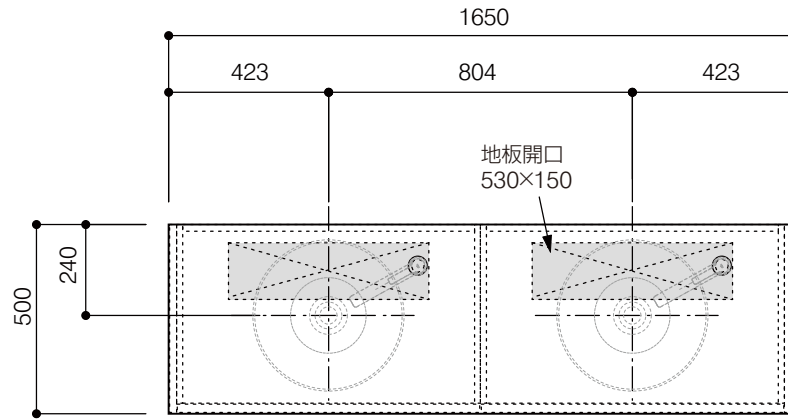

洗面器:CIE-BAERA40  
水栓金具:JP303701  
の場合

背板開口フサギ板×1

ポリ合板4mm  
Tビス留580×300

ベースパネル:ウッドブラック  
(W740 D445)t=16

底板開口フサギ板×1

ポリ合板4mm  
Tビス留580×200

単位:mm

品名 アサンブラージュホワイト面キャビネット 間口1650mm 水栓アウトセット引き出しタイプ ダブル仕様 脚部H=200mm

品番 **OCA-WH1650/OS200+脚色**

- 仕様
- サイズ:W1650×D500×H722mm
  - 5本脚
  - 天板:人工大理石 モデストホワイト
  - 扉:メラミン化粧板 ホワイトミスト
  - 引出:フルスライドソフトクローズ
  - 洗面ボウル・水栓金具・排水目皿・トラップ・止水栓別途
  - 受注生産

重量 - 縮尺 -

**AQUA PiA** ●TEL 0120-65-1232 ●FAX 06-6532-1580  
ENJOY BATHROOM EXPERIENCE hits@hiratatile.co.jp

洗面器:CIE-BAERA40  
水栓金具:JP303701  
の場合

単位:mm

品名 アサンブラージュホワイト洗面キャビネット 間口1650mm 水栓アウトセット引き出しタイプ ダブル仕様 脚部H=200mm

品番 **OCA-WH1650/OS200+脚色**

- 仕様
- サイズ:W1650×D500×H722mm
  - 5本脚
  - 天板:人工大理石 モデストホワイト
  - 扉:メラミン化粧板 ホワイトミスト
  - 引出:フルスライドソフトクローズ
  - 洗面ボウル:水栓金具:排水目皿・トラップ・止水栓別途
  - 受注生産