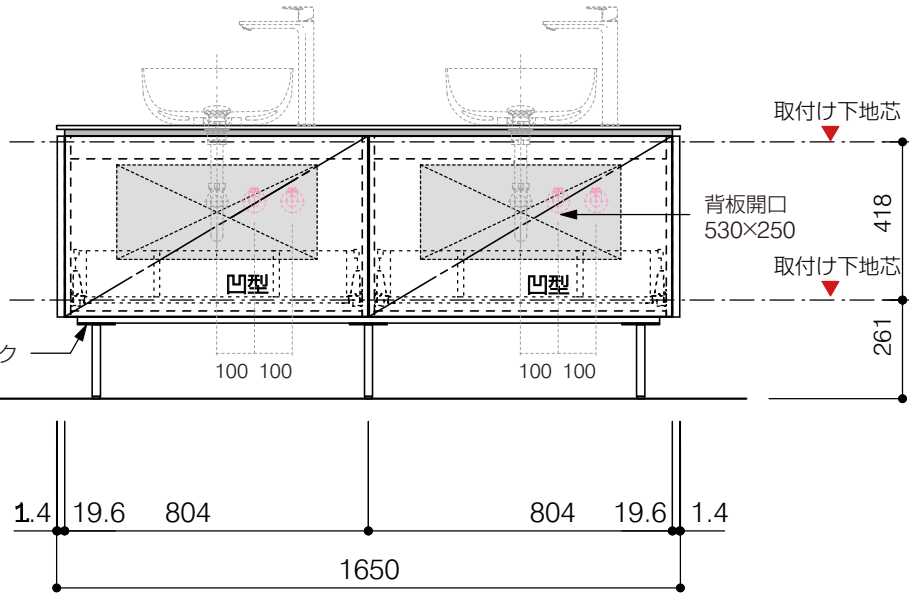

洗面器:CIE-BAERA40  
水栓金具:JP303701  
の場合

背板開口フサギ板×1

ポリ合板4mm  
Tビス留580×300

ベースパネル:ウッドブラック  
(W740 D445)t=16

底板開口フサギ板×1

ポリ合板4mm  
Tビス留580×200

単位:mm

品名 アサンブラージュホワイト面キャビネット 間口1650mm 水栓アウトセット引き出しタイプ ダブル仕様 脚部H=200mm

品番 **OCA-WH1650/OS200+脚色**

- 仕様
- サイズ:W1650×D500×H722mm
  - 5本脚
  - 天板:人工大理石 モデストホワイト
  - 扉:メラミン化粧板 ホワイトミスト
  - 引出:フルスライドソフトクローズ
  - 洗面ボウル・水栓金具・排水目皿・トラップ・止水栓別途
  - 受注生産

重量 - 縮尺 -

**AQUA PiA** ●TEL 0120-65-1232 ●FAX 06-6532-1580  
ENJOY BATHROOM EXPERIENCE hits@hiratatile.co.jp

洗面器:CIE-BAERA40  
水栓金具:JP303701  
の場合

単位:mm

品名 アサンブラージュホワイト洗面キャビネット 間口1650mm 水栓アウトセット引き出しタイプ ダブル仕様 脚部H=200mm

品番 **OCA-WH1650/OS200+脚色**

- 仕様
- サイズ:W1650×D500×H722mm
  - 5本脚
  - 天板:人工大理石 モデストホワイト
  - 扉:メラミン化粧板 ホワイトミスト
  - 引出:フルスライドソフトクローズ
  - 洗面ボウル:水栓金具:排水目皿・トラップ・止水栓別途
  - 受注生産