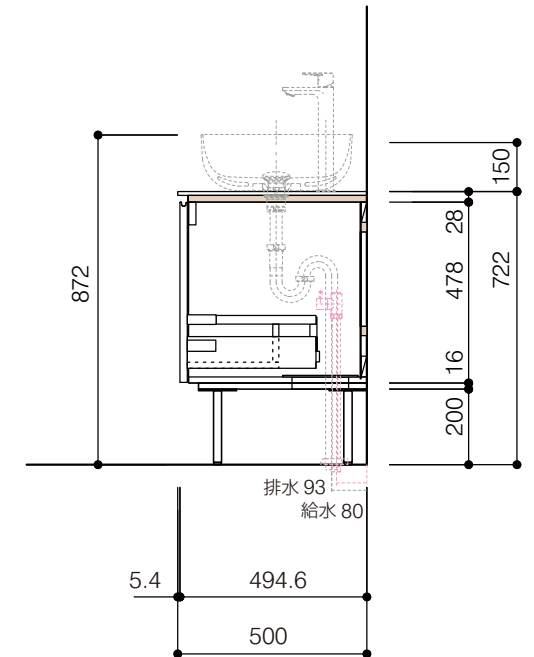

洗面器:CIE-BAERA40  
水栓金具:JP303701  
の場合

背板開口フサギ板×1

ポリ合板4mm  
Tビス留580×300

ベースパネル:ウッドブラック  
(W740 D445)t=16

底板開口フサギ板×1

ポリ合板4mm  
Tビス留580×200

単位:mm

品名 アサンブラージュホワイト面キャビネット 間口1650mm 水栓アウトセット引き出しタイプ ダブル仕様 脚部H=200mm

品番 **OCA-WH1650/OS200+脚色**

- 仕様
- サイズ:W1650×D500×H722mm
  - 5本脚
  - 天板:人工大理石 モデストホワイト
  - 扉:メラミン化粧板 ホワイトミスト
  - 引出:フルスライドソフトクローズ
  - 洗面ボウル・水栓金具・排水目皿・トラップ・止水栓別途
  - 受注生産

重量 - 縮尺 -

**AQUA PiA** ●TEL 0120-65-1232 ●FAX 06-6532-1580  
ENJOY BATHROOM EXPERIENCE hits@hiratatile.co.jp

洗面器:CIE-BAERA40  
水栓金具:JP303701  
の場合

単位:mm

品名 アサンブラージュホワイト洗面キャビネット 間口1650mm 水栓アウトセット引き出しタイプ ダブル仕様 脚部H=200mm

品番 **OCA-WH1650/OS200+脚色**

- 仕様
- サイズ:W1650×D500×H722mm
  - 5本脚
  - 天板:人工大理石 モデストホワイト
  - 扉:メラミン化粧板 ホワイトミスト
  - 引出:フルスライドソフトクローズ
  - 洗面ボウル:水栓金具:排水目皿・トラップ・止水栓別途
  - 受注生産