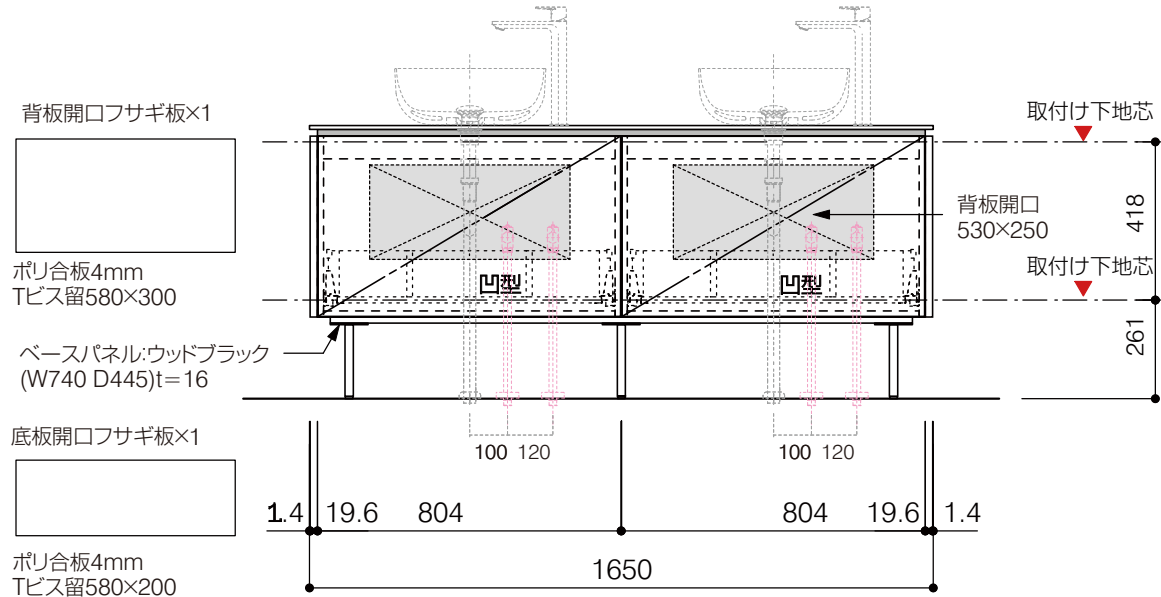

洗面器:CIE-BAERA40  
水栓金具:JP303701  
の場合

背板開口フサギ板×1

ポリ合板4mm  
Tビス留580×300

ベースパネル:ウッドブラック  
(W740 D445)t=16

底板開口フサギ板×1

ポリ合板4mm  
Tビス留580×200

単位:mm

品名 アサンブラージュホワイト面キャビネット 間口1650mm 水栓アウトセット引き出しタイプ ダブル仕様 脚部H=200mm

品番 **OCA-WH1650/OS200+脚色**

- 仕様
- サイズ:W1650×D500×H722mm
  - 5本脚
  - 天板:人工大理石 モデストホワイト
  - 扉:メラミン化粧板 ホワイトミスト
  - 引出:フルスライドソフトクローズ
  - 洗面ボウル・水栓金具・排水目皿・トラップ・止水栓別途
  - 受注生産

重量 - 縮尺 -

**AQUA PiA** ●TEL 0120-65-1232 ●FAX 06-6532-1580  
ENJOY BATHROOM EXPERIENCE hits@hiratatile.co.jp

洗面器:CIE-BAERA40  
水栓金具:JP303701  
の場合

単位:mm

品名 アサンブラージュホワイト洗面キャビネット 間口1650mm 水栓アウトセット引き出しタイプ ダブル仕様 脚部H=200mm

品番 **OCA-WH1650/OS200+脚色**

- 仕様
- サイズ:W1650×D500×H722mm
  - 5本脚
  - 天板:人工大理石 モデストホワイト
  - 扉:メラミン化粧板 ホワイトミスト
  - 引出:フルスライドソフトクローズ
  - 洗面ボウル:水栓金具:排水目皿・トラップ・止水栓別途
  - 受注生産