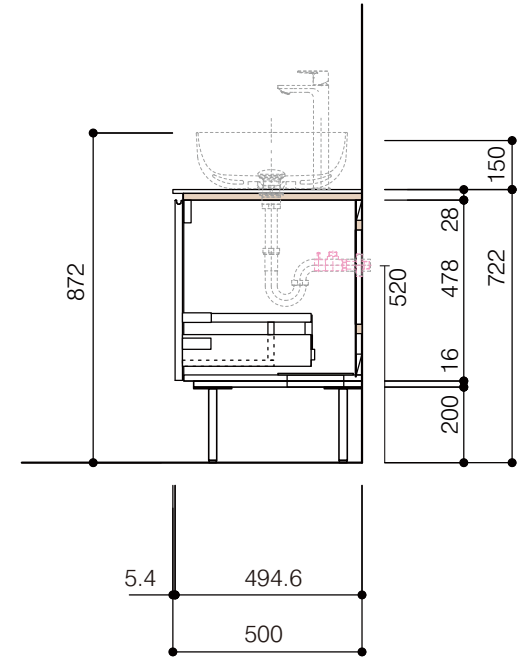

洗面器:CIE-BAERA40  
水栓金具:JP303701  
の場合

背板開口フサギ板×1

ポリ合板4mm  
Tビス留580×300

ベースパネル:ウッドブラック  
(W740 D445)t=16

底板開口フサギ板×1

ポリ合板4mm  
Tビス留580×200

単位:mm

品名 アサンブラージュホワイト面キャビネット 間口1650mm 水栓アウトセット引き出しタイプ ダブル仕様 脚部H=200mm

品番 **OCA-WH1650/OS200+脚色**

- 仕様
- サイズ:W1650×D500×H722mm
  - 5本脚
  - 天板:人工大理石 モデストホワイト
  - 扉:メラミン化粧板 ホワイトミスト
  - 引出:フルスライドソフトクローズ
  - 洗面ボウル・水栓金具・排水目皿・トラップ・止水栓別途
  - 受注生産

重量 - 縮尺 -

**AQUA PiA** ●TEL 0120-65-1232 ●FAX 06-6532-1580  
ENJOY BATHROOM EXPERIENCE hits@hiratatile.co.jp

洗面器:CIE-BAERA40  
水栓金具:JP303701  
の場合

単位:mm

品名 アサンブラージュホワイト洗面キャビネット 間口1650mm 水栓アウトセット引き出しタイプ ダブル仕様 脚部H=200mm

品番 **OCA-WH1650/OS200+脚色**

- 仕様
- サイズ:W1650×D500×H722mm
  - 5本脚
  - 天板:人工大理石 モデストホワイト
  - 扉:メラミン化粧板 ホワイトミスト
  - 引出:フルスライドソフトクローズ
  - 洗面ボウル:水栓金具:排水目皿・トラップ・止水栓別途
  - 受注生産