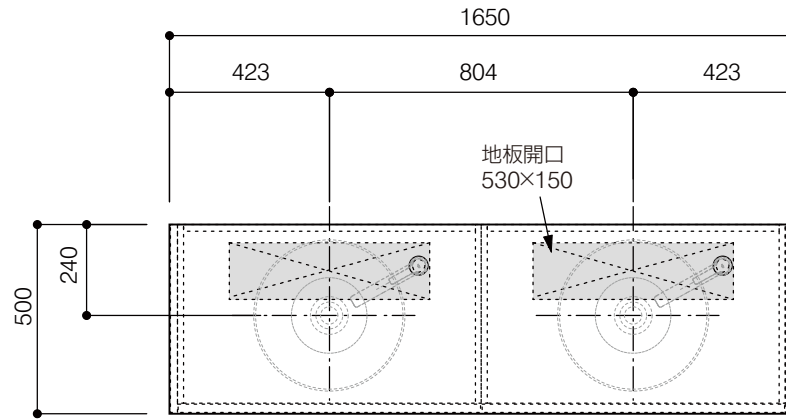

洗面器:CIE-BAERA40  
水栓金具:JP303701  
の場合

背板開口フサギ板×1

ポリ合板4mm  
Tビス留580×300

ベースパネル:ウッドブラック  
(W740 D445)t=16

底板開口フサギ板×1

ポリ合板4mm  
Tビス留580×200

単位:mm

品名 アサンブラージュホワイト面キャビネット 間口1650mm 水栓アウトセット引き出しタイプ ダブル仕様 脚部H=200mm

品番 **OCA-WH1650/OS200+脚色**

- 仕様
- サイズ:W1650×D500×H722mm
  - 5本脚
  - 天板:人工大理石 モデストホワイト
  - 扉:メラミン化粧板 ホワイトミスト
  - 引出:フルスライドソフトクローズ
  - 洗面ボウル・水栓金具・排水目皿・トラップ・止水栓別途
  - 受注生産

重量 - 縮尺 -

**AQUA PiA** ●TEL 0120-65-1232 ●FAX 06-6532-1580  
ENJOY BATHROOM EXPERIENCE hits@hiratatile.co.jp

洗面器:CIE-BAERA40  
水栓金具:JP303701  
の場合

単位:mm

品名 アサンブラージュホワイト洗面キャビネット 間口1650mm 水栓アウトセット引き出しタイプ ダブル仕様 脚部H=200mm

品番 **OCA-WH1650/OS200+脚色**

- 仕様
- サイズ:W1650×D500×H722mm
  - 5本脚
  - 天板:人工大理石 モデストホワイト
  - 扉:メラミン化粧板 ホワイトミスト
  - 引出:フルスライドソフトクローズ
  - 洗面ボウル:水栓金具:排水目皿・トラップ・止水栓別途
  - 受注生産