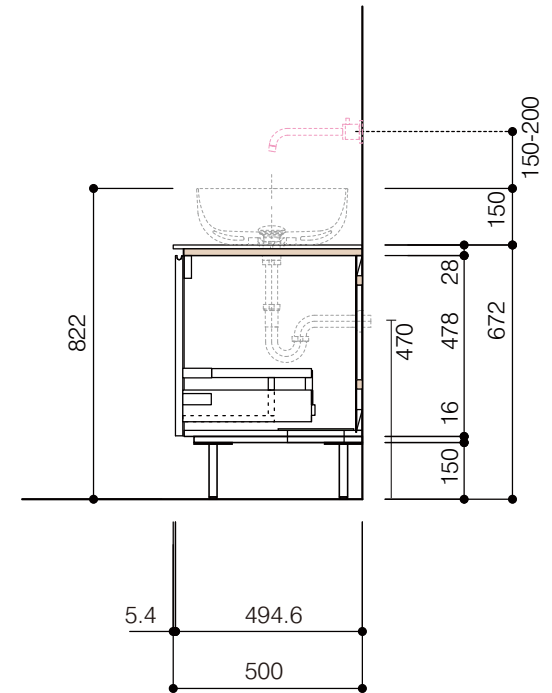

洗面器:CIE-BAERA40
水栓金具:AQ-K47450-MDP
の場合

背板開口フサギ板×1

ポリ合板4mm
Tビス留580×300

ベースパネル:ウッドブラック
(W740 D445)t=16

底板開口フサギ板×1

ポリ合板4mm
Tビス留580×200

単位:mm

品名 アサンブラージュホワイト洗面キャビネット 間口1650mm 壁付け水栓タイプ 引き出しタイプ ダブル仕様 脚部H=150mm

品番 **OCA-WH1650/WS+脚色**

仕様

- サイズ:W1650×D500×H670mm
- 5本脚
- 天板:人工大理石 モデストホワイト
- 扉:メラミン化粧板 ホワイトミスト
- 引出:フルスライドソフトクローズ
- 洗面ボウル:水栓金具・排水目皿・トラップ・止水栓別途
- 受注生産

重量 - 縮尺 -

AQUA Pi
ENJOY BATHROOM EXPERIENCE

●TEL 0120-65-1232 ●FAX 06-6532-1580
hits@hiratatile.co.jp