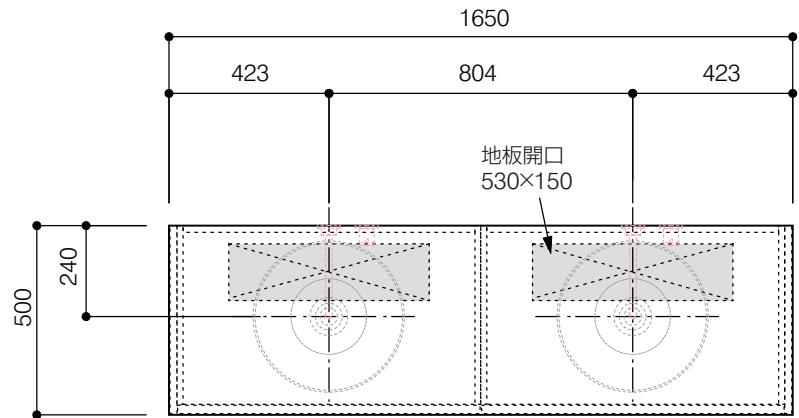

洗面器:CIE-BAERA40
水栓金具:AQ-K47450-MDP
の場合

背板開口フサギ板×1

ポリ合板4mm
Tビス留580×300

ベースパネル:ウッドブラック
(W740 D445)t=16

底板開口フサギ板×1

ポリ合板4mm
Tビス留580×200

単位:mm

品名 アサンブラージュホワイト洗面キャビネット 間口1650mm 壁付け水栓タイプ 引き出しタイプ ダブル仕様 脚部H=150mm

品番 **OCA-WH1650/WS+脚色**

仕様

- サイズ:W1650×D500×H670mm
- 5本脚
- 天板:人工大理石 モデストホワイト
- 扉:メラミン化粧板 ホワイトミスト
- 引出:フルスライドソフトクローズ
- 洗面ボウル:水栓金具・排水目皿・トラップ・止水栓別途
- 受注生産

重量 - 縮尺 -

AQUA Pi
ENJOY BATHROOM EXPERIENCE

●TEL 0120-65-1232 ●FAX 06-6532-1580
hits@hiratatile.co.jp