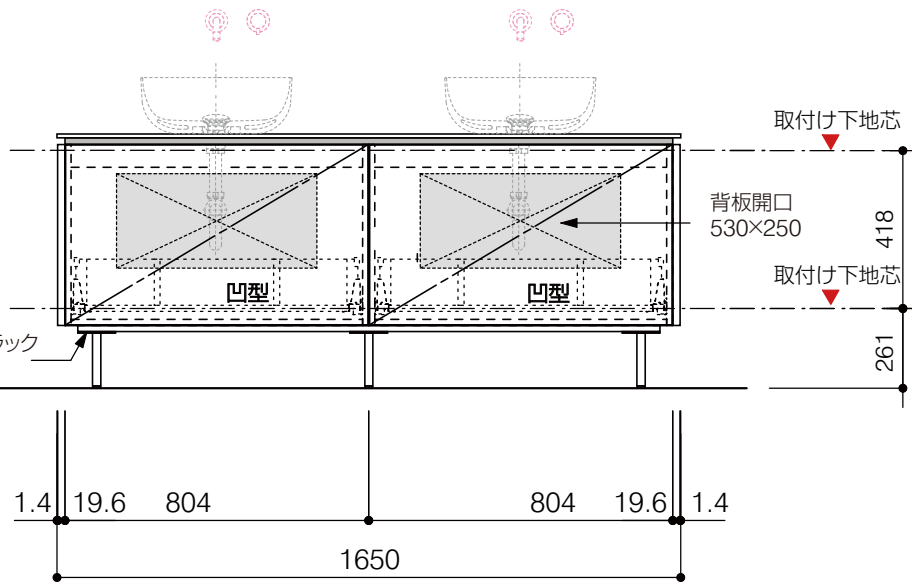

洗面器:CIE-BAERA40
水栓金具:AQ-K47450-MDP
の場合

背板開口フサギ板×1

ポリ合板4mm
Tビス留580×300

ベースパネル:ウッドブラック
(W740 D445)t=16

底板開口フサギ板×1

ポリ合板4mm
Tビス留580×200

単位:mm

品名 アサンブラージュホワイト洗面キャビネット 間口1650mm 壁付け水栓タイプ 引き出しタイプ ダブル仕様 脚部H=150mm

品番 **OCA-WH1650/WS+脚色**

仕様

- サイズ:W1650×D500×H670mm
- 5本脚
- 天板:人工大理石 モデストホワイト
- 扉:メラミン化粧板 ホワイトミスト
- 引出:フルスライドソフトクローズ
- 洗面ボウル:水栓金具・排水目皿・トラップ・止水栓別途
- 受注生産

重量 - 縮尺 -

AQUA Pi
ENJOY BATHROOM EXPERIENCE

●TEL 0120-65-1232 ●FAX 06-6532-1580
hits@hiratatile.co.jp