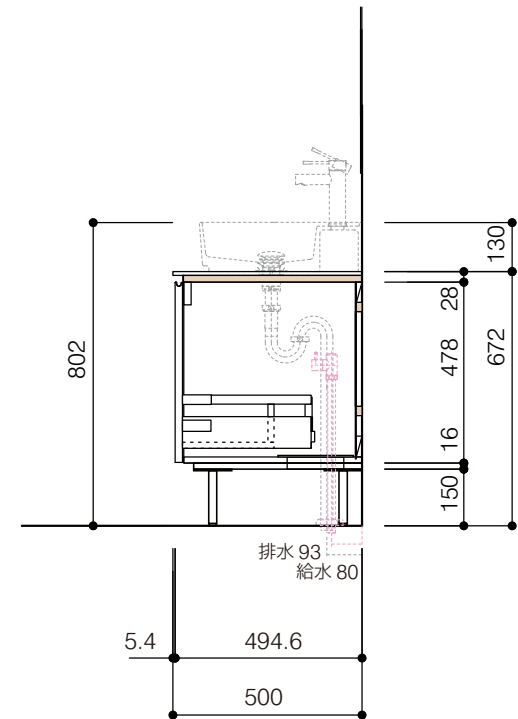

洗面器:CIE-SHCOLARF60
水栓金具:JP304501
の場合

背板開口フサギ板×1

ポリ合板4mm
Tビス留580×300

底板開口フサギ板×1

ポリ合板4mm
Tビス留580×200

単位:mm

品名 アサンブラージュホワイト洗面キャビネット 間口850mm 脚部H=150mm

品番 **OCA-850WH/脚色**

- 仕様
- サイズ:W850×D500×H672mm●4本脚●天板:人工大理石 モデストホワイト●扉:メラミン化粧板 ホワイトミスト
 - 引出:フルスライドソフトクローズ●洗面ボウル・水栓金具・排水目皿・トラップ・止水栓別途
 - 受注生産

重量 - 縮尺 -

AQUAPiA
ENJOY BATHROOM EXPERIENCE

●TEL 0120-65-1232●FAX 06-6532-1580
hits@hiratatile.co.jp

洗面器:CIE-SHCOLARF60
水栓金具:JP304501
の場合

背板開口フサギ板×1

ポリ合板4mm
Tビス留580×300

底板開口フサギ板×1

ポリ合板4mm
Tビス留580×200

ベースパネル:ウッドブラック
(W740 D445)t=16

単位:mm

品名 アサンブラージュホワイト洗面キャビネット 間口850mm 脚部H=150mm

品番 **OCA-850WH/脚色**

- 仕様
- サイズ:W850×D500×H672mm●4本脚●天板:人工大理石 モデストホワイト●扉:メラミン化粧板 ホワイトミスト
 - 引出:フルスライドソフトクローズ●洗面ボウル:水栓金具・排水目皿・トラップ・止水栓別途
 - 受注生産

重量 - 縮尺 -

AQUAPiA
ENJOY BATHROOM EXPERIENCE

●TEL 0120-65-1232●FAX 06-6532-1580
hits@hiratatile.co.jp