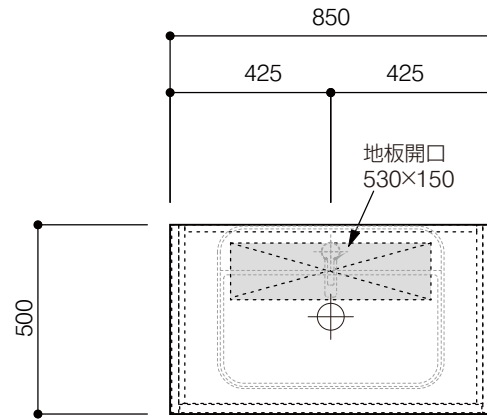

洗面器:CIE-SHCOLARF60
水栓金具:JP304501
の場合

背板開口フサギ板×1

ポリ合板4mm
Tビス留580×300

底板開口フサギ板×1

ポリ合板4mm
Tビス留580×200

単位:mm

品名 アサンブラージュホワイト洗面キャビネット 間口850mm 脚部H=150mm

品番 **OCA-850WH/脚色**

- 仕様
- サイズ:W850×D500×H672mm●4本脚●天板:人工大理石 モデストホワイト●扉:メラミン化粧板 ホワイトミスト
 - 引出:フルスライドソフトクローズ●洗面ボウル・水栓金具・排水目皿・トラップ・止水栓別途
 - 受注生産

重量 - 縮尺 -

AQUAPiA
ENJOY BATHROOM EXPERIENCE

●TEL 0120-65-1232●FAX 06-6532-1580
hits@hiratatile.co.jp

洗面器:CIE-SHCOLARF60
水栓金具:JP304501
の場合

背板開口フサギ板×1

ポリ合板4mm
Tビス留580×300

底板開口フサギ板×1

ポリ合板4mm
Tビス留580×200

ベースパネル:ウッドブラック
(W740 D445)t=16

単位:mm

品名 アサンブラージュホワイト洗面キャビネット 間口850mm 脚部H=150mm

品番 **OCA-850WH/脚色**

- 仕様
- サイズ:W850×D500×H672mm●4本脚●天板:人工大理石 モデストホワイト●扉:メラミン化粧板 ホワイトミスト
 - 引出:フルスライドソフトクローズ●洗面ボウル:水栓金具・排水目皿・トラップ・止水栓別途
 - 受注生産

重量 - 縮尺 -

AQUAPiA
ENJOY BATHROOM EXPERIENCE

●TEL 0120-65-1232●FAX 06-6532-1580
hits@hiratatile.co.jp