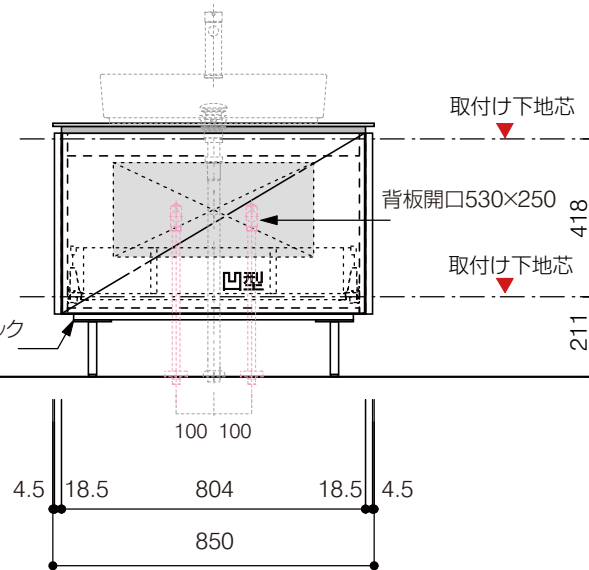

- 仕様
- サイズ:W850×D500×H672mm●4本脚●天板:人工大理石 モデストホワイト●扉:メラミン化粧板 ホワイトミスト
 - 引出:フルスライドソフトクローズ●洗面ボウル・水栓金具・排水目皿・トラップ・止水栓別途
 - 受注生産

重量 - 縮尺 -

AQUAPiA
ENJOY BATHROOM EXPERIENCE

●TEL 0120-65-1232●FAX 06-6532-1580
hits@hiratatile.co.jp

洗面器:CIE-SHCOLARF60
水栓金具:JP304501
の場合

背板開口フサギ板×1

ポリ合板4mm
Tビス留580×300

底板開口フサギ板×1

ポリ合板4mm
Tビス留580×200

ベースパネル:ウッドブラック
(W740 D445)t=16

単位:mm

品名 アサンブラージュホワイト洗面キャビネット 間口850mm 脚部H=150mm

品番 **OCA-850WH/脚色**

- 仕様
- サイズ:W850×D500×H672mm●4本脚●天板:人工大理石 モデストホワイト●扉:メラミン化粧板 ホワイトミスト
 - 引出:フルスライドソフトクローズ●洗面ボウル:水栓金具・排水目皿・トラップ・止水栓別途
 - 受注生産

重量 - 縮尺 -

AQUAPiA
ENJOY BATHROOM EXPERIENCE

●TEL 0120-65-1232●FAX 06-6532-1580
hits@hiratatile.co.jp