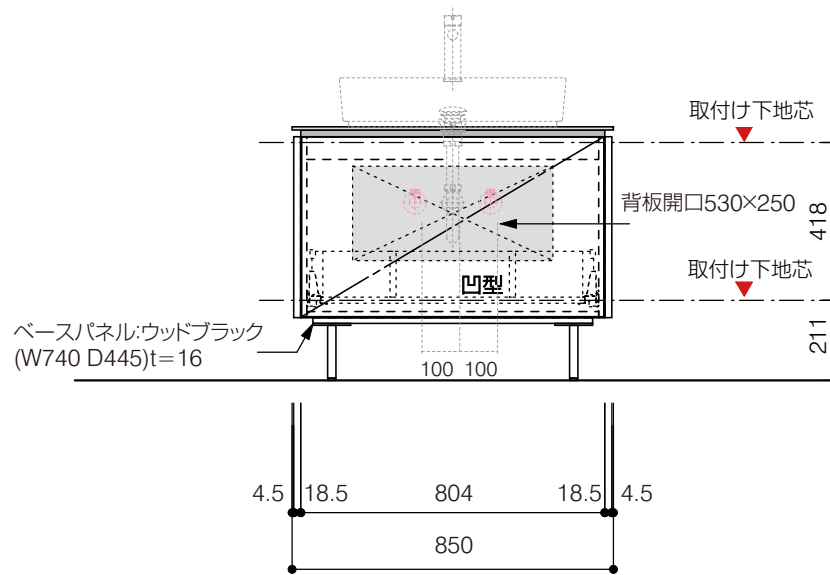

洗面器:CIE-SHCOLARF60
水栓金具:JP304501
の場合

背板開口フサギ板×1

ポリ合板4mm
Tビス留580×300

底板開口フサギ板×1

ポリ合板4mm
Tビス留580×200

単位:mm

品名 アサンブラージュホワイト洗面キャビネット 間口850mm 脚部H=150mm

品番 **OCA-850WH/脚色**

- 仕様
- サイズ:W850×D500×H672mm●4本脚●天板:人工大理石 モデストホワイト●扉:メラミン化粧板 ホワイトミスト
 - 引出:フルスライドソフトクローズ●洗面ボウル・水栓金具・排水目皿・トラップ・止水栓別途
 - 受注生産

重量 - 縮尺 -

AQUAPiA
ENJOY BATHROOM EXPERIENCE

●TEL 0120-65-1232●FAX 06-6532-1580
hits@hiratatile.co.jp

洗面器:CIE-SHCOLARF60
水栓金具:JP304501
の場合

背板開口フサギ板×1

ポリ合板4mm
Tビス留580×300

底板開口フサギ板×1

ポリ合板4mm
Tビス留580×200

ベースパネル:ウッドブラック
(W740 D445)t=16

単位:mm

品名 アサンブラージュホワイト洗面キャビネット 間口850mm 脚部H=150mm

品番 **OCA-850WH/脚色**

- 仕様
- サイズ:W850×D500×H672mm●4本脚●天板:人工大理石 モデストホワイト●扉:メラミン化粧板 ホワイトミスト
 - 引出:フルスライドソフトクローズ●洗面ボウル:水栓金具・排水目皿・トラップ・止水栓別途
 - 受注生産

重量 - 縮尺 -

AQUAPiA
ENJOY BATHROOM EXPERIENCE

●TEL 0120-65-1232●FAX 06-6532-1580
hits@hiratatile.co.jp