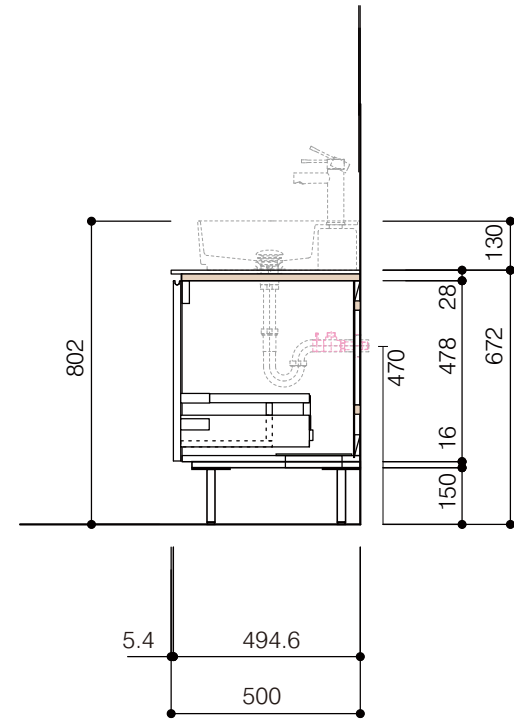

洗面器:CIE-SHCOLARF60
水栓金具:JP304501
の場合

背板開口フサギ板×1

ポリ合板4mm
Tビス留580×300

底板開口フサギ板×1

ポリ合板4mm
Tビス留580×200

単位:mm

品名 アサンブラージュホワイト洗面キャビネット 間口850mm 脚部H=150mm

品番 **OCA-850WH/脚色**

- 仕様
- サイズ:W850×D500×H672mm●4本脚●天板:人工大理石 モデストホワイト●扉:メラミン化粧板 ホワイトミスト
 - 引出:フルスライドソフトクローズ●洗面ボウル・水栓金具・排水目皿・トラップ・止水栓別途
 - 受注生産

重量 - 縮尺 -

AQUAPiA
ENJOY BATHROOM EXPERIENCE

●TEL 0120-65-1232●FAX 06-6532-1580
hits@hiratatile.co.jp

洗面器:CIE-SHCOLARF60
水栓金具:JP304501
の場合

背板開口フサギ板×1

ポリ合板4mm
Tビス留580×300

底板開口フサギ板×1

ポリ合板4mm
Tビス留580×200

ベースパネル:ウッドブラック
(W740 D445)t=16

単位:mm

品名 アサンブラージュホワイト洗面キャビネット 間口850mm 脚部H=150mm

品番 **OCA-850WH/脚色**

- 仕様
- サイズ:W850×D500×H672mm●4本脚●天板:人工大理石 モデストホワイト●扉:メラミン化粧板 ホワイトミスト
 - 引出:フルスライドソフトクローズ●洗面ボウル:水栓金具・排水目皿・トラップ・止水栓別途
 - 受注生産

重量 - 縮尺 -

AQUAPiA
ENJOY BATHROOM EXPERIENCE

●TEL 0120-65-1232●FAX 06-6532-1580
hits@hiratatile.co.jp