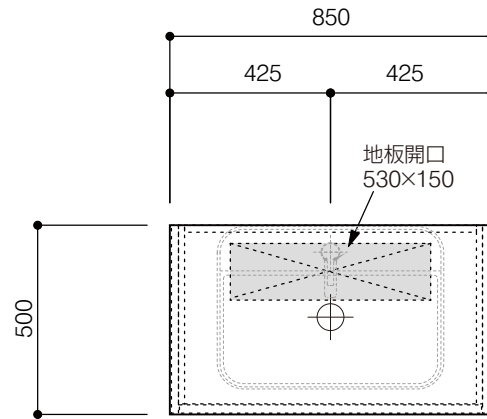

洗面器:CIE-SHCOLARF60
水栓金具:JP304501
の場合

背板開口フサギ板×1

ポリ合板4mm
Tビス留580×300

底板開口フサギ板×1

ポリ合板4mm
Tビス留580×200

単位:mm

品名 アサンブラージュホワイト洗面キャビネット 間口850mm 脚部H=150mm

品番 **OCA-850WH/脚色**

- 仕様
- サイズ:W850×D500×H672mm●4本脚●天板:人工大理石 モデストホワイト●扉:メラミン化粧板 ホワイトミスト
 - 引出:フルスライドソフトクローズ●洗面ボウル・水栓金具・排水目皿・トラップ・止水栓別途
 - 受注生産

重量 - 縮尺 -

AQUAPiA
ENJOY BATHROOM EXPERIENCE

●TEL 0120-65-1232●FAX 06-6532-1580
hits@hiratatile.co.jp

洗面器:CIE-SHCOLARF60
水栓金具:JP304501
の場合

背板開口フサギ板×1

ポリ合板4mm
Tビス留580×300

底板開口フサギ板×1

ポリ合板4mm
Tビス留580×200

ベースパネル:ウッドブラック
(W740 D445)t=16

単位:mm

品名 アサンブラージュホワイト洗面キャビネット 間口850mm 脚部H=150mm

品番 **OCA-850WH/脚色**

- 仕様
- サイズ:W850×D500×H672mm●4本脚●天板:人工大理石 モデストホワイト●扉:メラミン化粧板 ホワイトミスト
 - 引出:フルスライドソフトクローズ●洗面ボウル:水栓金具・排水目皿・トラップ・止水栓別途
 - 受注生産

重量 - 縮尺 -

AQUAPiA
ENJOY BATHROOM EXPERIENCE

●TEL 0120-65-1232●FAX 06-6532-1580
hits@hiratatile.co.jp