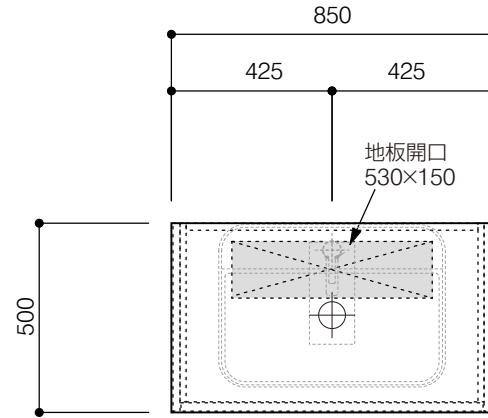

洗面器:CIE-SHCOLARF60
水栓金具:JP304501
の場合

背板開口フサギ板×1

ポリ合板4mm
Tビス留580×300

底板開口フサギ板×1

ポリ合板4mm
Tビス留580×200

単位:mm

品名 アサンブラーージュホワイト洗面キャビネット 間口850mm 脚部H=200mm

品番 **OCA-850WH/200+脚色**

- 仕様
- サイズ:W850×D500×H722mm●4本脚●天板:人工大理石 モデストホワイト●扉:メラミン化粧板 ホワイトミスト
 - 引出:フルスライドソフトクローズ●洗面ボウル・水栓金具・排水目皿・トラップ・止水栓別途
 - 受注生産

重量 - 縮尺 -

AQUA Pi A
ENJOY BATHROOM EXPERIENCE

●TEL 0120-65-1232●FAX 06-6532-1580
hits@hiratatile.co.jp

洗面器:CIE-SHCOLARF60
水栓金具:JP304501
の場合

背板開口フサギ板×1

ポリ合板4mm
Tビス留580×300

底板開口フサギ板×1

ポリ合板4mm
Tビス留580×200

ベースパネル:ウッドブラック
(W740 D445)t=16

単位:mm

品名 アサンブラージュホワイト洗面キャビネット 間口850mm 脚部H=200mm

品番 **OCA-850WH/200+脚色**

仕様 ●サイズ:W850×D500×H722mm●4本脚●天板:人工大理石 モデストホワイト●扉:メラミン化粧板 ホワイトミスト
●引出:フルスライドソフトクローズ●洗面ボウル:水栓金具・排水目皿・トラップ・止水栓別途
●受注生産

重量 - 縮尺 -

AQUA PiA ●TEL 0120-65-1232●FAX 06-6532-1580
ENJOY BATHROOM EXPERIENCE hits@hiratatile.co.jp