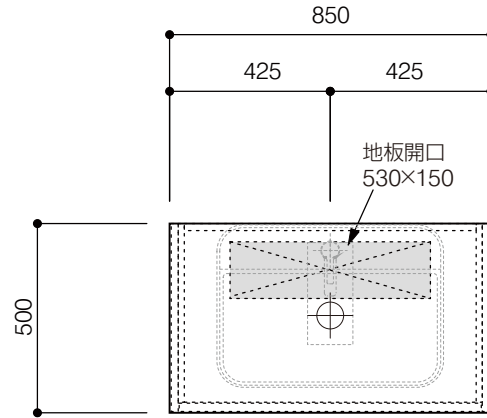

洗面器:CIE-SHCOLARF60
水栓金具:JP304501
の場合

背板開口フサギ板×1

ポリ合板4mm
Tビス留580×300

底板開口フサギ板×1

ポリ合板4mm
Tビス留580×200

単位:mm

品名 アサンブラーージュホワイト洗面キャビネット 間口850mm 脚部H=200mm

品番 **OCA-850WH/200+脚色**

- 仕様
- サイズ:W850×D500×H722mm●4本脚●天板:人工大理石 モデストホワイト●扉:メラミン化粧板 ホワイトミスト
 - 引出:フルスライドソフトクローズ●洗面ボウル・水栓金具・排水目皿・トラップ・止水栓別途
 - 受注生産

重量 - 縮尺 -

AQUA Pi A
ENJOY BATHROOM EXPERIENCE

●TEL 0120-65-1232●FAX 06-6532-1580
hits@hiratatile.co.jp

洗面器:CIE-SHCOLARF60
水栓金具:JP304501
の場合

背板開口フサギ板×1

ポリ合板4mm
Tビス留580×300

底板開口フサギ板×1

ポリ合板4mm
Tビス留580×200

ベースパネル:ウッドブラック
(W740 D445)t=16

単位:mm

品名 アサンブラージュホワイト洗面キャビネット 間口850mm 脚部H=200mm

品番 **OCA-850WH/200+脚色**

仕様 ●サイズ:W850×D500×H722mm●4本脚●天板:人工大理石 モデストホワイト●扉:メラミン化粧板 ホワイトミスト
●引出:フルスライドソフトクローズ●洗面ボウル:水栓金具・排水目皿・トラップ・止水栓別途
●受注生産

重量 - 縮尺 -

AQUA PiA ●TEL 0120-65-1232●FAX 06-6532-1580
ENJOY BATHROOM EXPERIENCE hits@hiratatile.co.jp