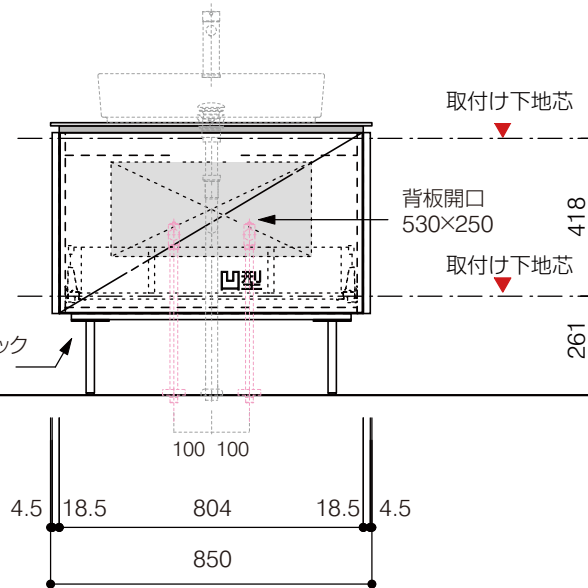

- 仕様
- サイズ:W850×D500×H722mm●4本脚●天板:人工大理石 モデストホワイト●扉:メラミン化粧板 ホワイトミスト
 - 引出:フルスライドソフトクローズ●洗面ボウル・水栓金具・排水目皿・トラップ・止水栓別途
 - 受注生産

重量 - 縮尺 -

AQUA Pi A
ENJOY BATHROOM EXPERIENCE

●TEL 0120-65-1232●FAX 06-6532-1580
hits@hiratatile.co.jp

洗面器:CIE-SHCOLARF60
水栓金具:JP304501
の場合

背板開口フサギ板×1

ポリ合板4mm
Tビス留580×300

底板開口フサギ板×1

ポリ合板4mm
Tビス留580×200

ベースパネル:ウッドブラック
(W740 D445)t=16

単位:mm

品名 アサンブラージュホワイト洗面キャビネット 間口850mm 脚部H=200mm

品番 **OCA-850WH/200+脚色**

仕様 ●サイズ:W850×D500×H722mm●4本脚●天板:人工大理石 モデストホワイト●扉:メラミン化粧板 ホワイトミスト
●引出:フルスライドソフトクローズ●洗面ボウル:水栓金具・排水目皿・トラップ・止水栓別途
●受注生産

重量 - 縮尺 -

AQUA PiA ●TEL 0120-65-1232●FAX 06-6532-1580
ENJOY BATHROOM EXPERIENCE hits@hiratatile.co.jp