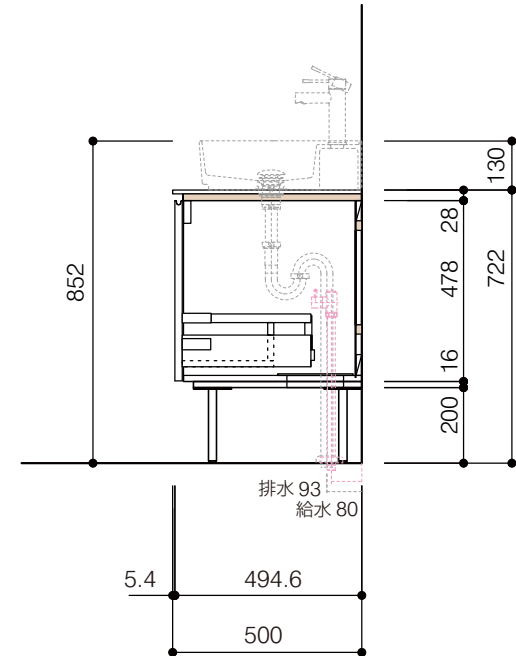

洗面器:CIE-SHCOLARF60
水栓金具:JP304501
の場合

背板開口フサギ板×1

ポリ合板4mm
Tビス留580×300

底板開口フサギ板×1

ポリ合板4mm
Tビス留580×200

単位:mm

品名 アサンブラーージュホワイト洗面キャビネット 間口850mm 脚部H=200mm

品番 **OCA-850WH/200+脚色**

- 仕様
- サイズ:W850×D500×H722mm●4本脚●天板:人工大理石 モデストホワイト●扉:メラミン化粧板 ホワイトミスト
 - 引出:フルスライドソフトクローズ●洗面ボウル・水栓金具・排水目皿・トラップ・止水栓別途
 - 受注生産

重量 - 縮尺 -

AQUA Pi A
ENJOY BATHROOM EXPERIENCE

●TEL 0120-65-1232●FAX 06-6532-1580
hits@hiratatile.co.jp

洗面器:CIE-SHCOLARF60
水栓金具:JP304501
の場合

背板開口フサギ板×1

ポリ合板4mm
Tビス留580×300

底板開口フサギ板×1

ポリ合板4mm
Tビス留580×200

ベースパネル:ウッドブラック
(W740 D445)t=16

単位:mm

品名 アサンブラージュホワイト洗面キャビネット 間口850mm 脚部H=200mm

品番 **OCA-850WH/200+脚色**

仕様 ●サイズ:W850×D500×H722mm●4本脚●天板:人工大理石 モデストホワイト●扉:メラミン化粧板 ホワイトミスト
●引出:フルスライドソフトクローズ●洗面ボウル:水栓金具・排水目皿・トラップ・止水栓別途
●受注生産

重量 - 縮尺 -

AQUA PiA ●TEL 0120-65-1232●FAX 06-6532-1580
ENJOY BATHROOM EXPERIENCE hits@hiratatile.co.jp