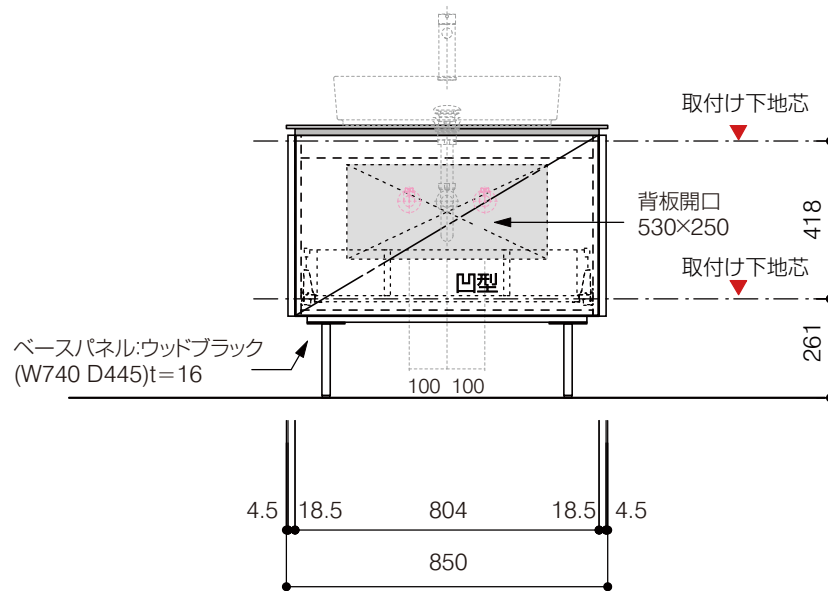

洗面器:CIE-SHCOLARF60
水栓金具:JP304501
の場合

背板開口フサギ板×1

ポリ合板4mm
Tビス留580×300

底板開口フサギ板×1

ポリ合板4mm
Tビス留580×200

単位:mm

品名 アサンブラーージュホワイト洗面キャビネット 間口850mm 脚部H=200mm

品番 **OCA-850WH/200+脚色**

- 仕様
- サイズ:W850×D500×H722mm●4本脚●天板:人工大理石 モデストホワイト●扉:メラミン化粧板 ホワイトミスト
 - 引出:フルスライドソフトクローズ●洗面ボウル・水栓金具・排水目皿・トラップ・止水栓別途
 - 受注生産

重量 - 縮尺 -

AQUA Pi A
ENJOY BATHROOM EXPERIENCE

●TEL 0120-65-1232●FAX 06-6532-1580
hits@hiratatile.co.jp

洗面器:CIE-SHCOLARF60
水栓金具:JP304501
の場合

背板開口フサギ板×1

ポリ合板4mm
Tビス留580×300

底板開口フサギ板×1

ポリ合板4mm
Tビス留580×200

ベースパネル:ウッドブラック
(W740 D445)t=16

単位:mm

品名 アサンブラージュホワイト洗面キャビネット 間口850mm 脚部H=200mm

品番 **OCA-850WH/200+脚色**

仕様 ●サイズ:W850×D500×H722mm●4本脚●天板:人工大理石 モデストホワイト●扉:メラミン化粧板 ホワイトミスト
●引出:フルスライドソフトクローズ●洗面ボウル:水栓金具・排水目皿・トラップ・止水栓別途
●受注生産

重量 - 縮尺 -

AQUA PiA ●TEL 0120-65-1232●FAX 06-6532-1580
ENJOY BATHROOM EXPERIENCE hits@hiratatile.co.jp