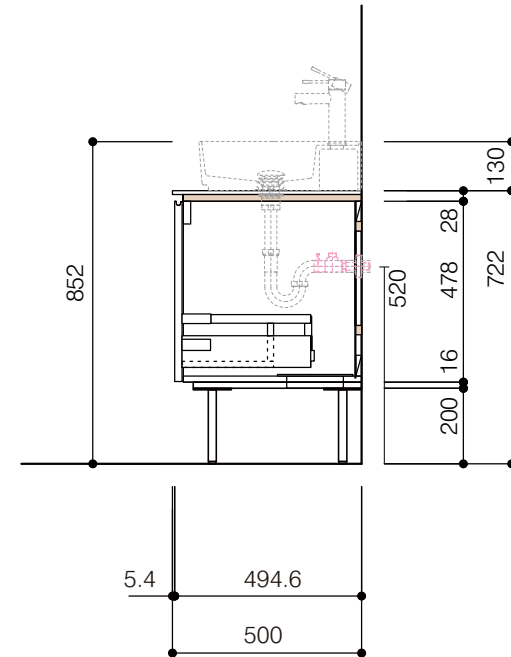

洗面器:CIE-SHCOLARF60
水栓金具:JP304501
の場合

背板開口フサギ板×1

ポリ合板4mm
Tビス留580×300

底板開口フサギ板×1

ポリ合板4mm
Tビス留580×200

単位:mm

品名 アサンブラーージュホワイト洗面キャビネット 間口850mm 脚部H=200mm

品番 **OCA-850WH/200+脚色**

- 仕様
- サイズ:W850×D500×H722mm●4本脚●天板:人工大理石 モデストホワイト●扉:メラミン化粧板 ホワイトミスト
 - 引出:フルスライドソフトクローズ●洗面ボウル・水栓金具・排水目皿・トラップ・止水栓別途
 - 受注生産

重量 - 縮尺 -

AQUA Pi A
ENJOY BATHROOM EXPERIENCE

●TEL 0120-65-1232●FAX 06-6532-1580
hits@hiratatile.co.jp

洗面器:CIE-SHCOLARF60
水栓金具:JP304501
の場合

背板開口フサギ板×1

ポリ合板4mm
Tビス留580×300

底板開口フサギ板×1

ポリ合板4mm
Tビス留580×200

ベースパネル:ウッドブラック
(W740 D445)t=16

単位:mm

品名 アサンブラージュホワイト洗面キャビネット 間口850mm 脚部H=200mm

品番 **OCA-850WH/200+脚色**

仕様 ●サイズ:W850×D500×H722mm●4本脚●天板:人工大理石 モデストホワイト●扉:メラミン化粧板 ホワイトミスト
●引出:フルスライドソフトクローズ●洗面ボウル:水栓金具・排水目皿・トラップ・止水栓別途
●受注生産

重量 - 縮尺 -

AQUA PiA ●TEL 0120-65-1232●FAX 06-6532-1580
ENJOY BATHROOM EXPERIENCE hits@hiratatile.co.jp