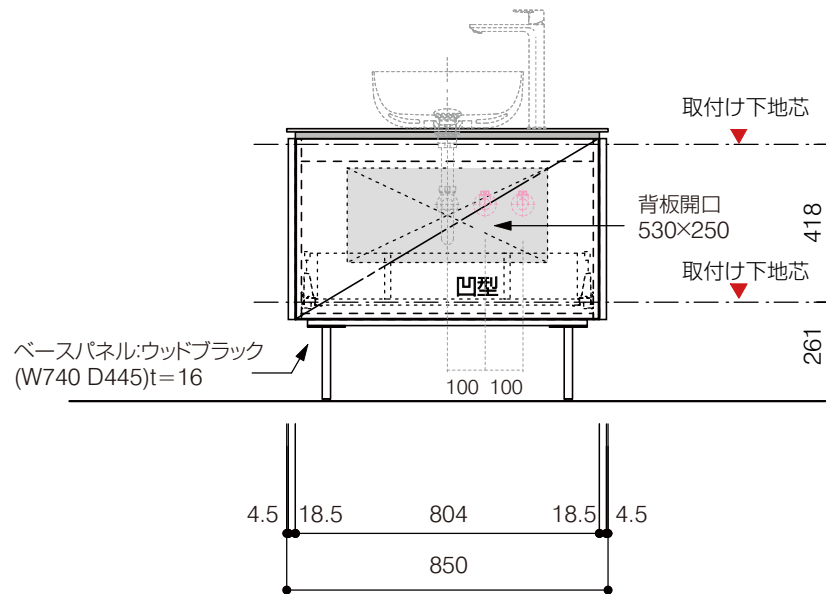

洗面器:CIE-BAERA40  
水栓金具:JP303701  
の場合

背板開口フサギ板×1

ポリ合板4mm  
Tビス留580×300

底板開口フサギ板×1

ポリ合板4mm  
Tビス留580×200

単位:mm

品名 アサンブラーージュホワイト洗面キャビネット 間口850mm 水栓アウトセット 脚部H=200mm

品番 **OCA-850WH/OS200+脚色**

仕様 ●サイズ:W850×D500×H722mm●4本脚●天板:人工大理石 モデストホワイト●扉:メラミン化粧板 ホワイトミスト  
●引出:フルスライドソフトクローズ●洗面ボウル・水栓金具・排水目皿・トラップ・止水栓別途  
●受注生産

重量 - 縮尺 -

**AQUA PiA** ●TEL 0120-65-1232●FAX 06-6532-1580  
ENJOY BATHROOM EXPERIENCE hits@hiratatile.co.jp