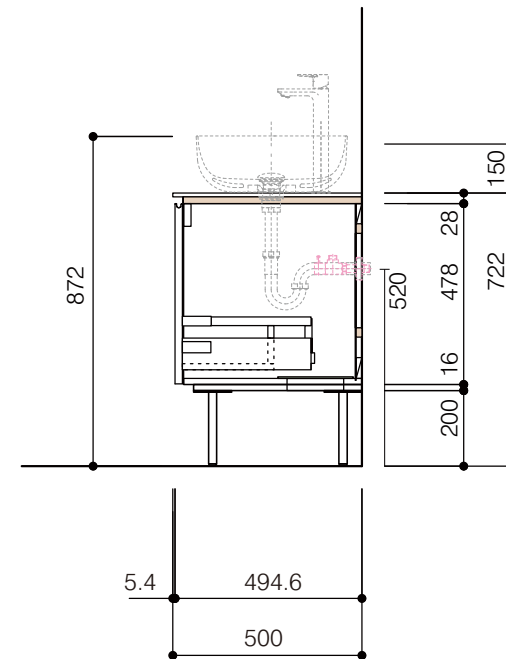

洗面器:CIE-BAERA40  
水栓金具:JP303701  
の場合

背板開口フサギ板×1

ポリ合板4mm  
Tビス留580×300

底板開口フサギ板×1

ポリ合板4mm  
Tビス留580×200

単位:mm

品名 アサンブラーージュホワイト洗面キャビネット 間口850mm 水栓アウトセット 脚部H=200mm

品番 **OCA-850WH/OS200+脚色**

仕様 ●サイズ:W850×D500×H722mm●4本脚●天板:人工大理石 モデストホワイト●扉:メラミン化粧板 ホワイトミスト  
●引出:フルスライドソフトクローズ●洗面ボウル・水栓金具・排水目皿・トラップ・止水栓別途  
●受注生産

重量 - 縮尺 -

**AQUA PiA** ●TEL 0120-65-1232●FAX 06-6532-1580  
ENJOY BATHROOM EXPERIENCE hits@hiratatile.co.jp