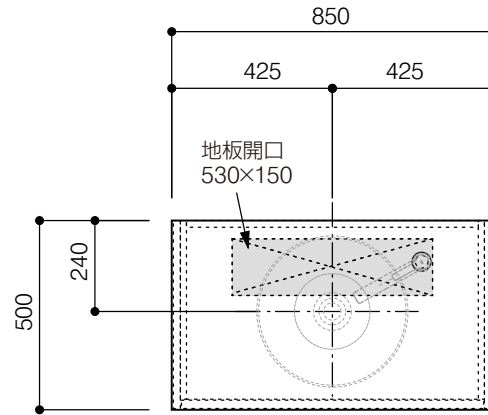

洗面器:CIE-BAERA40  
水栓金具:JP303701  
の場合

背板開口フサギ板×1

ポリ合板4mm  
Tビス留580×300

底板開口フサギ板×1

ポリ合板4mm  
Tビス留580×200

単位:mm

品名 アサンブラーージュホワイト洗面キャビネット 間口850mm 水栓アウトセット 脚部H=200mm

品番 **OCA-850WH/OS200+脚色**

仕様 ●サイズ:W850×D500×H722mm●4本脚●天板:人工大理石 モデストホワイト●扉:メラミン化粧板 ホワイトミスト  
●引出:フルスライドソフトクローズ●洗面ボウル・水栓金具・排水目皿・トラップ・止水栓別途  
●受注生産

重量 - 縮尺 -

**AQUA PiA** ●TEL 0120-65-1232●FAX 06-6532-1580  
ENJOY BATHROOM EXPERIENCE hits@hiratatile.co.jp