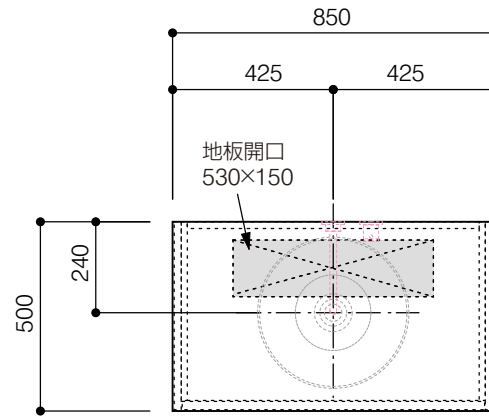

洗面器:CIE-BAERA40
水栓金具:AQ-K47450-MDP
の場合

背板開口フサギ板×1

ポリ合板4mm
Tビス留580×300

底板開口フサギ板×1

ポリ合板4mm
Tビス留580×200

単位:mm

品名 アサンブラーージュホワイト洗面キャビネット 間口850mm 壁付け水栓タイプ 脚部H=150mm

品番 **OCA-850WH/WS脚色**

仕様 ●サイズ:W850×D500×H672mm●4本脚●天板:人工大理石 モデストホワイト●扉:メラミン化粧板 ホワイトミスト
●引出:フルスライドソフトクローズ●洗面ボウル・水栓金具・排水目皿・トラップ・止水栓別途
●受注生産

重量 - 縮尺 -

AQUA PiA ●TEL 0120-65-1232●FAX 06-6532-1580
ENJOY BATHROOM EXPERIENCE hits@hiratatile.co.jp

仕様 ●サイズ:W850×D500×H672mm●4本脚●天板:人工大理石 モデストホワイト●扉:メラミン化粧板 ホワイトミスト
●引出:フルスライドソフトクローズ●洗面ボウル・水栓金具・排水目皿・トラップ・止水栓別途
●受注生産

重量 - 縮尺 -

AQUA Pi A ●TEL 0120-65-1232●FAX 06-6532-1580
ENJOY BATHROOM EXPERIENCE hits@hiratatile.co.jp