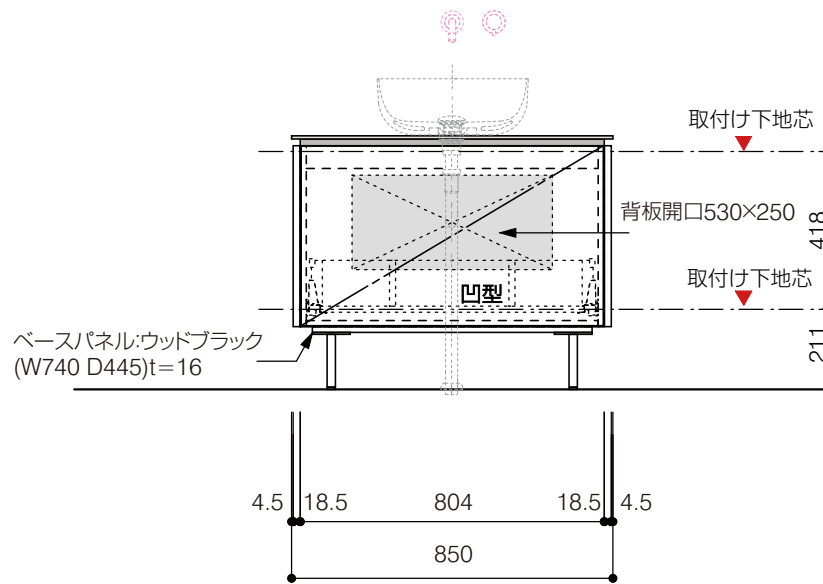

洗面器:CIE-BAERA40
水栓金具:AQ-K47450-MDP
の場合

背板開口フサギ板×1

ポリ合板4mm
Tビス留580×300

底板開口フサギ板×1

ポリ合板4mm
Tビス留580×200

単位:mm

品名 アサンブラーージュホワイト洗面キャビネット 間口850mm 壁付け水栓タイプ 脚部H=150mm

品番 **OCA-850WH/WS脚色**

仕様 ●サイズ:W850×D500×H672mm●4本脚●天板:人工大理石 モデストホワイト●扉:メラミン化粧板 ホワイトミスト
●引出:フルスライドソフトクローズ●洗面ボウル・水栓金具・排水目皿・トラップ・止水栓別途
●受注生産

重量 - 縮尺 -

AQUA PiA ●TEL 0120-65-1232●FAX 06-6532-1580
ENJOY BATHROOM EXPERIENCE hits@hiratatile.co.jp

仕様 ●サイズ:W850×D500×H672mm●4本脚●天板:人工大理石 モデストホワイト●扉:メラミン化粧板 ホワイトミスト
●引出:フルスライドソフトクローズ●洗面ボウル・水栓金具・排水目皿・トラップ・止水栓別途
●受注生産

重量 - 縮尺 -

AQUA Pi A ●TEL 0120-65-1232●FAX 06-6532-1580
ENJOY BATHROOM EXPERIENCE hits@hiratatile.co.jp