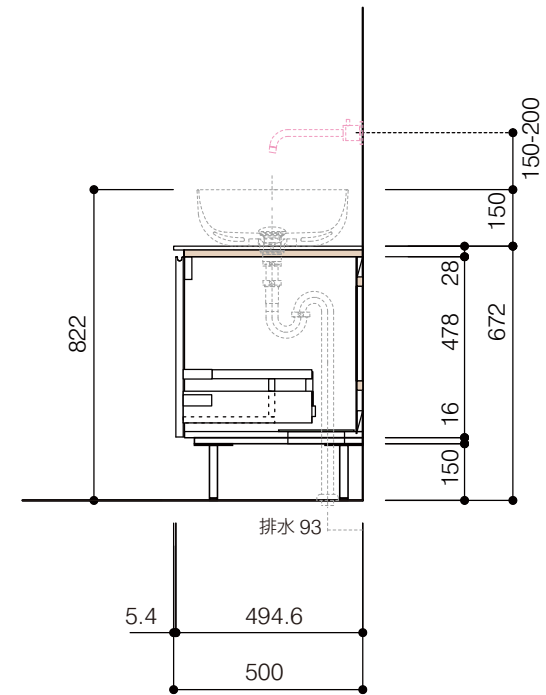

洗面器:CIE-BAERA40
水栓金具:AQ-K47450-MDP
の場合

背板開口フサギ板×1

ポリ合板4mm
Tビス留580×300

底板開口フサギ板×1

ポリ合板4mm
Tビス留580×200

単位:mm

品名 アサンブラーージュホワイト洗面キャビネット 間口850mm 壁付け水栓タイプ 脚部H=150mm

品番 **OCA-850WH/WS脚色**

仕様 ●サイズ:W850×D500×H672mm●4本脚●天板:人工大理石 モデストホワイト●扉:メラミン化粧板 ホワイトミスト
●引出:フルスライドソフトクローズ●洗面ボウル・水栓金具・排水目皿・トラップ・止水栓別途
●受注生産

重量 - 縮尺 -

AQUA PiA ●TEL 0120-65-1232●FAX 06-6532-1580
ENJOY BATHROOM EXPERIENCE hits@hiratatile.co.jp

仕様 ●サイズ:W850×D500×H672mm●4本脚●天板:人工大理石 モデストホワイト●扉:メラミン化粧板 ホワイトミスト
●引出:フルスライドソフトクローズ●洗面ボウル・水栓金具・排水目皿・トラップ・止水栓別途
●受注生産

重量 - 縮尺 -

AQUA Pi A ●TEL 0120-65-1232●FAX 06-6532-1580
ENJOY BATHROOM EXPERIENCE hits@hiratatile.co.jp