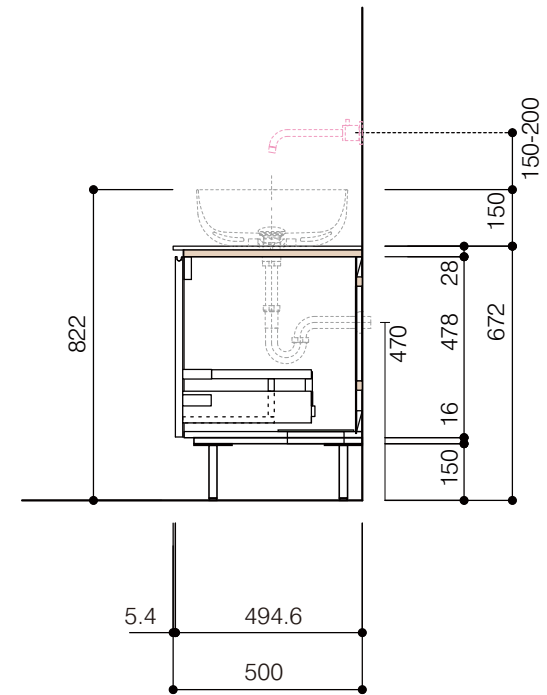

洗面器:CIE-BAERA40
水栓金具:AQ-K47450-MDP
の場合

背板開口フサギ板×1

ポリ合板4mm
Tビス留580×300

底板開口フサギ板×1

ポリ合板4mm
Tビス留580×200

単位:mm

品名 アサンブラーージュホワイト洗面キャビネット 間口850mm 壁付け水栓タイプ 脚部H=150mm

品番 **OCA-850WH/WS脚色**

仕様 ●サイズ:W850×D500×H672mm●4本脚●天板:人工大理石 モデストホワイト●扉:メラミン化粧板 ホワイトミスト
●引出:フルスライドソフトクローズ●洗面ボウル・水栓金具・排水目皿・トラップ・止水栓別途
●受注生産

重量 - 縮尺 -

AQUA PiA ●TEL 0120-65-1232●FAX 06-6532-1580
ENJOY BATHROOM EXPERIENCE hits@hiratatile.co.jp

仕様 ●サイズ:W850×D500×H672mm●4本脚●天板:人工大理石 モデストホワイト●扉:メラミン化粧板 ホワイトミスト
●引出:フルスライドソフトクローズ●洗面ボウル・水栓金具・排水目皿・トラップ・止水栓別途
●受注生産

重量 - 縮尺 -

AQUA Pi A ●TEL 0120-65-1232●FAX 06-6532-1580
ENJOY BATHROOM EXPERIENCE hits@hiratatile.co.jp