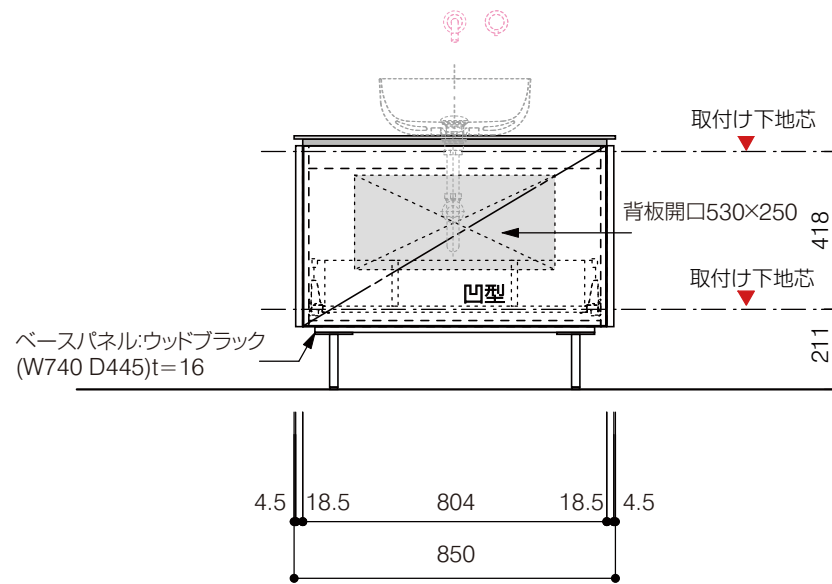

洗面器:CIE-BAERA40
水栓金具:AQ-K47450-MDP
の場合

背板開口フサギ板×1

ポリ合板4mm
Tビス留580×300

底板開口フサギ板×1

ポリ合板4mm
Tビス留580×200

単位:mm

品名 アサンブラーージュホワイト洗面キャビネット 間口850mm 壁付け水栓タイプ 脚部H=150mm

品番 **OCA-850WH/WS脚色**

仕様 ●サイズ:W850×D500×H672mm●4本脚●天板:人工大理石 モデストホワイト●扉:メラミン化粧板 ホワイトミスト
●引出:フルスライドソフトクローズ●洗面ボウル・水栓金具・排水目皿・トラップ・止水栓別途
●受注生産

重量 - 縮尺 -

AQUA PiA ●TEL 0120-65-1232●FAX 06-6532-1580
ENJOY BATHROOM EXPERIENCE hits@hiratatile.co.jp

仕様 ●サイズ:W850×D500×H672mm●4本脚●天板:人工大理石 モデストホワイト●扉:メラミン化粧板 ホワイトミスト
●引出:フルスライドソフトクローズ●洗面ボウル・水栓金具・排水目皿・トラップ・止水栓別途
●受注生産

重量 - 縮尺 -

AQUA Pi A ●TEL 0120-65-1232●FAX 06-6532-1580
ENJOY BATHROOM EXPERIENCE hits@hiratatile.co.jp