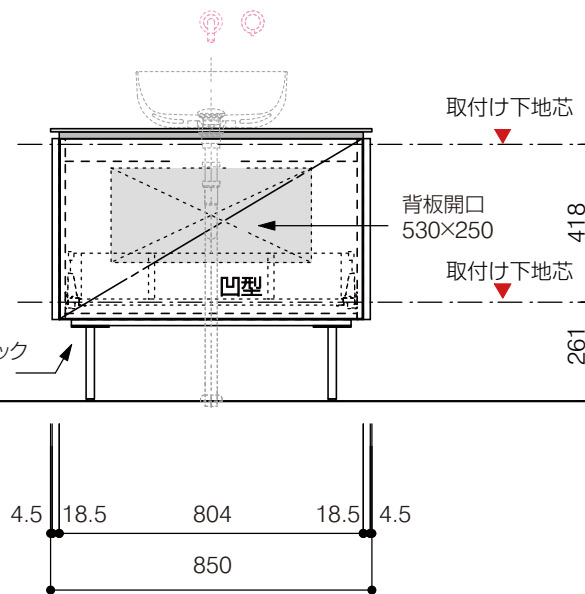

洗面器:CIE-BAERA40
水栓金具:AQ-K47450-MDP
の場合

単位:mm

背板開口フサギ板×1

ポリ合板4mm
Tビス留580×300

底板開口フサギ板×1

ポリ合板4mm
Tビス留580×200

ベースパネル:ウッドブラック
(W740 D445)t=16

品名 アサンブラーージュホワイト洗面キャビネット 間口850mm 壁付け水栓タイプ 脚部H=200mm

品番 **OCA-850WH/WS200+脚色**

仕様 ●サイズ:W850×D500×H722mm ●4本脚 ●天板:人工大理石 モデストホワイト ●扉:メラミン化粧板 ホワイトミスト
●引出:フルスライドソフトクローズ ●洗面ボウル・水栓金具・排水目皿・トラップ・止水栓別途
●受注生産

重量 - 縮尺 -

AQUA Pi A
ENJOY BATHROOM EXPERIENCE

●TEL 0120-65-1232 ●FAX 06-6532-1580
hits@hiratatile.co.jp

洗面器:CIE-BAERA40
水栓金具:AQ-K47450-MDP
の場合

背板開口フサギ板×1

ポリ合板4mm
Tビス留580×300

底板開口フサギ板×1

ポリ合板4mm
Tビス留580×200

ベースパネル:ウッドブラック
(W740 D445)t=16

単位:mm

品名 アサンブラージュホワイト洗面キャビネット 間口850mm 壁付け水栓タイプ 脚部H=200mm

品番 **OCA-850WH/WS200+脚色**

仕様 ●サイズ:W850×D500×H722mm ●4本脚 ●天板:人工大理石 モデストホワイト ●扉:メラミン化粧板 ホワイトミスト
●引出:フルスライドソフトクローズ ●洗面ボウル・水栓金具・排水目皿・トラップ・止水栓別途
●受注生産

重量 - 縮尺 -

AQUAPiA
ENJOY BATHROOM EXPERIENCE

●TEL 0120-65-1232 ●FAX 06-6532-1580
hits@hiratatile.co.jp