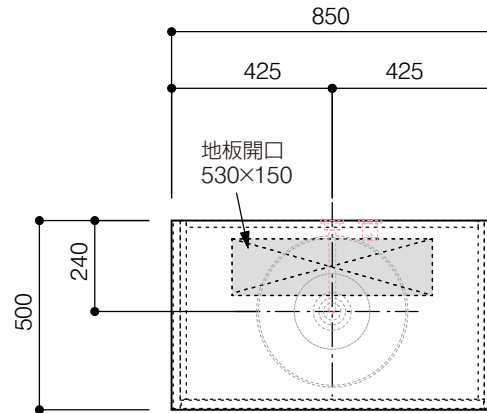

洗面器:CIE-BAERA40
水栓金具:AQ-K47450-MDP
の場合

単位:mm

背板開口フサギ板×1

ポリ合板4mm
Tビス留580×300

底板開口フサギ板×1

ポリ合板4mm
Tビス留580×200

ベースパネル:ウッドブラック
(W740 D445)t=16

品名 アサンブラーージュホワイト洗面キャビネット 間口850mm 壁付け水栓タイプ 脚部H=200mm

品番 **OCA-850WH/WS200+脚色**

仕様 ●サイズ:W850×D500×H722mm ●4本脚 ●天板:人工大理石 モデストホワイト ●扉:メラミン化粧板 ホワイトミスト
●引出:フルスライドソフトクローズ ●洗面ボウル・水栓金具・排水目皿・トラップ・止水栓別途
●受注生産

重量 - 縮尺 -

AQUA Pi A
ENJOY BATHROOM EXPERIENCE

●TEL 0120-65-1232 ●FAX 06-6532-1580
hits@hiratatile.co.jp

洗面器:CIE-BAERA40
水栓金具:AQ-K47450-MDP
の場合

背板開口フサギ板×1

ポリ合板4mm
Tビス留580×300

底板開口フサギ板×1

ポリ合板4mm
Tビス留580×200

ベースパネル:ウッドブラック
(W740 D445)t=16

単位:mm

品名 アサンブラージュホワイト洗面キャビネット 間口850mm 壁付け水栓タイプ 脚部H=200mm

品番 **OCA-850WH/WS200+脚色**

仕様 ●サイズ:W850×D500×H722mm ●4本脚 ●天板:人工大理石 モデストホワイト ●扉:メラミン化粧板 ホワイトミスト
●引出:フルスライドソフトクローズ ●洗面ボウル・水栓金具・排水目皿・トラップ・止水栓別途
●受注生産

重量 - 縮尺 -

AQUAPiA
ENJOY BATHROOM EXPERIENCE

●TEL 0120-65-1232 ●FAX 06-6532-1580
hits@hiratatile.co.jp