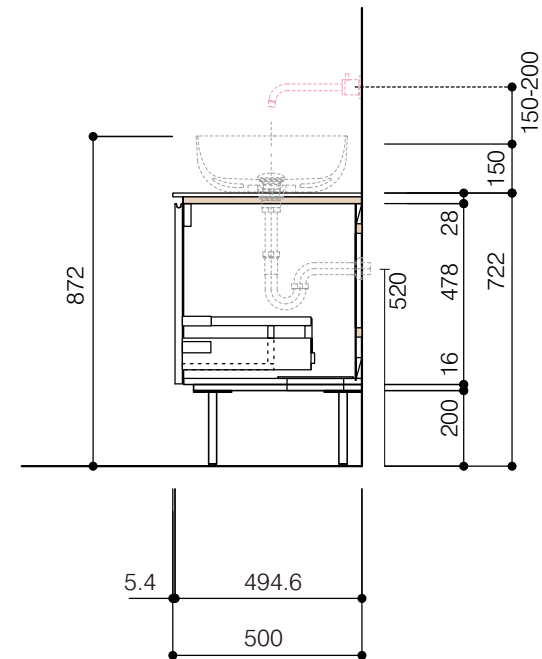

洗面器:CIE-BAERA40
水栓金具:AQ-K47450-MDP
の場合

単位:mm

背板開口フサギ板×1

ポリ合板4mm
Tビス留580×300

底板開口フサギ板×1

ポリ合板4mm
Tビス留580×200

ベースパネル:ウッドブラック
(W740 D445)t=16

品名 アサンブラーージュホワイト洗面キャビネット 間口850mm 壁付け水栓タイプ 脚部H=200mm

品番 **OCA-850WH/WS200+脚色**

仕様 ●サイズ:W850×D500×H722mm ●4本脚 ●天板:人工大理石 モデストホワイト ●扉:メラミン化粧板 ホワイトミスト
●引出:フルスライドソフトクローズ ●洗面ボウル・水栓金具・排水目皿・トラップ・止水栓別途
●受注生産

重量 - 縮尺 -

AQUA Pi A
ENJOY BATHROOM EXPERIENCE

●TEL 0120-65-1232 ●FAX 06-6532-1580
hits@hiratatile.co.jp

洗面器:CIE-BAERA40
水栓金具:AQ-K47450-MDP
の場合

背板開口フサギ板×1

ポリ合板4mm
Tビス留580×300

底板開口フサギ板×1

ポリ合板4mm
Tビス留580×200

ベースパネル:ウッドブラック
(W740 D445)t=16

単位:mm

品名 アサンブラージュホワイト洗面キャビネット 間口850mm 壁付け水栓タイプ 脚部H=200mm

品番 **OCA-850WH/WS200+脚色**

仕様 ●サイズ:W850×D500×H722mm ●4本脚 ●天板:人工大理石 モデストホワイト ●扉:メラミン化粧板 ホワイトミスト
●引出:フルスライドソフトクローズ ●洗面ボウル・水栓金具・排水目皿・トラップ・止水栓別途
●受注生産

重量 - 縮尺 -

AQUAPiA
ENJOY BATHROOM EXPERIENCE

●TEL 0120-65-1232 ●FAX 06-6532-1580
hits@hiratatile.co.jp