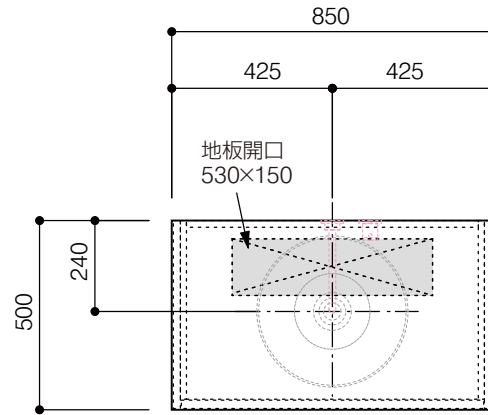

洗面器:CIE-BAERA40
水栓金具:AQ-K47450-MDP
の場合

単位:mm

背板開口フサギ板×1

ポリ合板4mm
Tビス留580×300

底板開口フサギ板×1

ポリ合板4mm
Tビス留580×200

ベースパネル:ウッドブラック
(W740 D445)t=16

品名 アサンブラーージュホワイト洗面キャビネット 間口850mm 壁付け水栓タイプ 脚部H=200mm

品番 **OCA-850WH/WS200+脚色**

仕様 ●サイズ:W850×D500×H722mm ●4本脚 ●天板:人工大理石 モデストホワイト ●扉:メラミン化粧板 ホワイトミスト
●引出:フルスライドソフトクローズ ●洗面ボウル・水栓金具・排水目皿・トラップ・止水栓別途
●受注生産

重量 - 縮尺 -

AQUA Pi A
ENJOY BATHROOM EXPERIENCE

●TEL 0120-65-1232 ●FAX 06-6532-1580
hits@hiratatile.co.jp

洗面器:CIE-BAERA40
水栓金具:AQ-K47450-MDP
の場合

背板開口フサギ板×1

ポリ合板4mm
Tビス留580×300

底板開口フサギ板×1

ポリ合板4mm
Tビス留580×200

ベースパネル:ウッドブラック
(W740 D445)t=16

単位:mm

品名 アサンブラージュホワイト洗面キャビネット 間口850mm 壁付け水栓タイプ 脚部H=200mm

品番 **OCA-850WH/WS200+脚色**

仕様 ●サイズ:W850×D500×H722mm ●4本脚 ●天板:人工大理石 モデストホワイト ●扉:メラミン化粧板 ホワイトミスト
●引出:フルスライドソフトクローズ ●洗面ボウル・水栓金具・排水目皿・トラップ・止水栓別途
●受注生産

重量 - 縮尺 -

AQUAPiA
ENJOY BATHROOM EXPERIENCE

●TEL 0120-65-1232 ●FAX 06-6532-1580
hits@hiratatile.co.jp