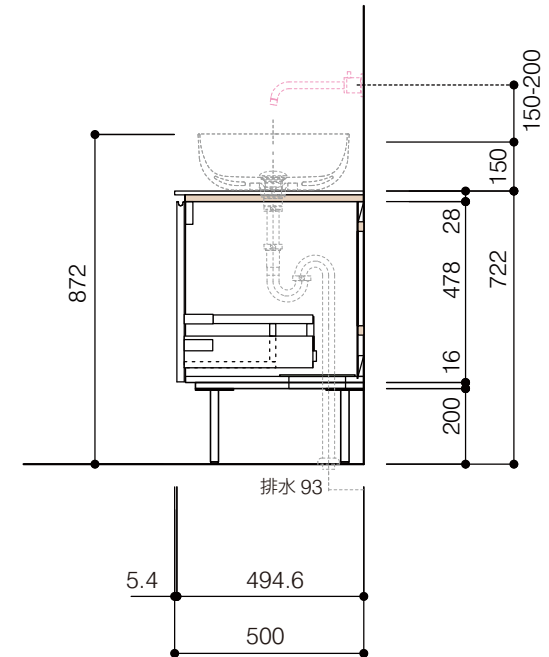

洗面器:CIE-BAERA40
水栓金具:AQ-K47450-MDP
の場合

単位:mm

背板開口フサギ板×1

ポリ合板4mm
Tビス留580×300

底板開口フサギ板×1

ポリ合板4mm
Tビス留580×200

ベースパネル:ウッドブラック
(W740 D445)t=16

品名 アサンブラーージュホワイト洗面キャビネット 間口850mm 壁付け水栓タイプ 脚部H=200mm

品番 **OCA-850WH/WS200+脚色**

仕様 ●サイズ:W850×D500×H722mm ●4本脚 ●天板:人工大理石 モデストホワイト ●扉:メラミン化粧板 ホワイトミスト
●引出:フルスライドソフトクローズ ●洗面ボウル・水栓金具・排水目皿・トラップ・止水栓別途
●受注生産

重量 - 縮尺 -

AQUA Pi A
ENJOY BATHROOM EXPERIENCE

●TEL 0120-65-1232 ●FAX 06-6532-1580
hits@hiratatile.co.jp

洗面器:CIE-BAERA40
水栓金具:AQ-K47450-MDP
の場合

背板開口フサギ板×1

ポリ合板4mm
Tビス留580×300

底板開口フサギ板×1

ポリ合板4mm
Tビス留580×200

ベースパネル:ウッドブラック
(W740 D445)t=16

単位:mm

品名 アサンブラージュホワイト洗面キャビネット 間口850mm 壁付け水栓タイプ 脚部H=200mm

品番 **OCA-850WH/WS200+脚色**

仕様 ●サイズ:W850×D500×H722mm ●4本脚 ●天板:人工大理石 モデストホワイト ●扉:メラミン化粧板 ホワイトミスト
●引出:フルスライドソフトクローズ ●洗面ボウル・水栓金具・排水目皿・トラップ・止水栓別途
●受注生産

重量 - 縮尺 -

AQUAPiA
ENJOY BATHROOM EXPERIENCE

●TEL 0120-65-1232 ●FAX 06-6532-1580
hits@hiratatile.co.jp