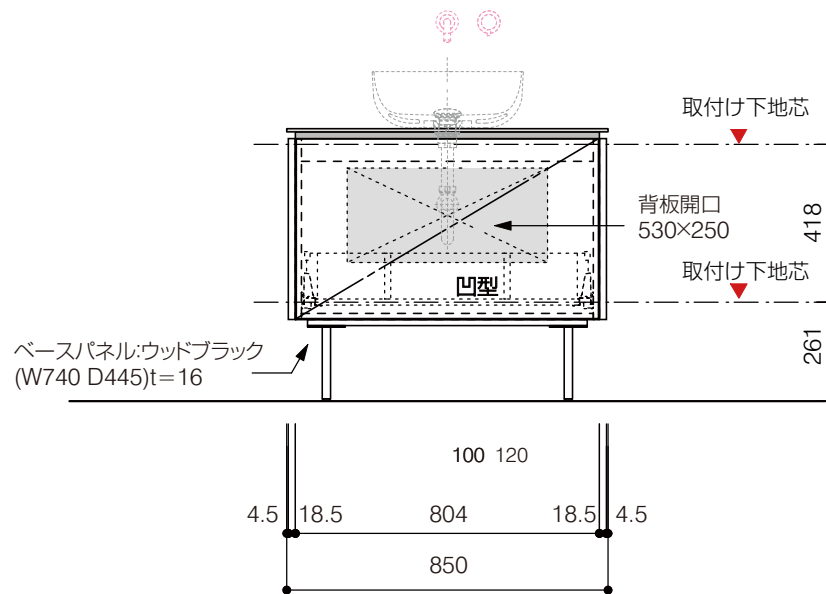

洗面器:CIE-BAERA40
水栓金具:AQ-K47450-MDP
の場合

単位:mm

背板開口フサギ板×1

ポリ合板4mm
Tビス留580×300

底板開口フサギ板×1

ポリ合板4mm
Tビス留580×200

ベースパネル:ウッドブラック
(W740 D445)t=16

品名 アサンブラーージュホワイト洗面キャビネット 間口850mm 壁付け水栓タイプ 脚部H=200mm

品番 **OCA-850WH/WS200+脚色**

仕様 ●サイズ:W850×D500×H722mm ●4本脚 ●天板:人工大理石 モデストホワイト ●扉:メラミン化粧板 ホワイトミスト
●引出:フルスライドソフトクローズ ●洗面ボウル・水栓金具・排水目皿・トラップ・止水栓別途
●受注生産

重量 - 縮尺 -

AQUA Pi A
ENJOY BATHROOM EXPERIENCE

●TEL 0120-65-1232 ●FAX 06-6532-1580
hits@hiratatile.co.jp

洗面器:CIE-BAERA40
水栓金具:AQ-K47450-MDP
の場合

背板開口フサギ板×1

ポリ合板4mm
Tビス留580×300

底板開口フサギ板×1

ポリ合板4mm
Tビス留580×200

ベースパネル:ウッドブラック
(W740 D445)t=16

単位:mm

品名 アサンブラージュホワイト洗面キャビネット 間口850mm 壁付け水栓タイプ 脚部H=200mm

品番 **OCA-850WH/WS200+脚色**

仕様 ●サイズ:W850×D500×H722mm ●4本脚 ●天板:人工大理石 モデストホワイト ●扉:メラミン化粧板 ホワイトミスト
●引出:フルスライドソフトクローズ ●洗面ボウル・水栓金具・排水目皿・トラップ・止水栓別途
●受注生産

重量 - 縮尺 -

AQUAPiA
ENJOY BATHROOM EXPERIENCE

●TEL 0120-65-1232 ●FAX 06-6532-1580
hits@hiratatile.co.jp