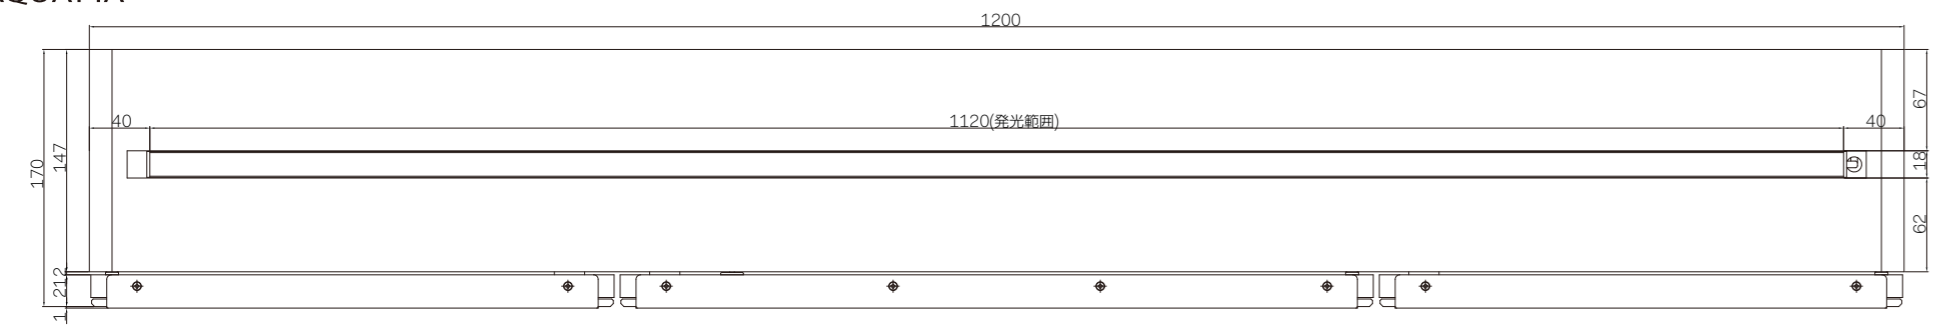

3面鏡間接照明タイプ

AQUAPiA

▲ 安全に関する注意

- 本器具は、振動や衝撃の多い場所、腐食性ガス等の発生する場所、海岸隣接地帯(塩害地帯)、浴室などでは使用しないでください。
- 器具が下へ落下、脱落不良の原因となります。
- 本器具は、防湿形ではありません。湯気、湿気の多い場所では使用しないで下さい。
- 器具が下へ脱落不良、感電の原因となります。
- 本器具は、調光器と組み合わせてのご使用はできません。
- 調光器が付いた壁スイッチが付いている場合、一般の入切スイッチに交換してください。火災の原因となります。

項目	内容	仕様
型番	CLP-127SKL(B3000K)	
高さ	LEDユニット高さ	143mm
取付形態	壁付(ドック)と壁面固定用(タッピンなし)両用	
接続方法	プラグ	
色温度	3000K	
平均演色評価数	Ra90以上	
使用時間	光源寿命	30,000時間
取り付け寸法	本体取付幅	220mm
	消費電力(W)	LED13.2W×2=26.4W
	ヒーター	ヒーター4W
	合計	合計30.4W
	エネルギー消費効率	47lm/W
	定格電圧(V)	100
	定格電圧(Hz)	50/60
	出力電圧(V)	DC24V
	電圧	左側35W 右側35W 中央35W 右側35W
	質量	左側35W 右側35W 中央35W 右側35W
		46.6kg