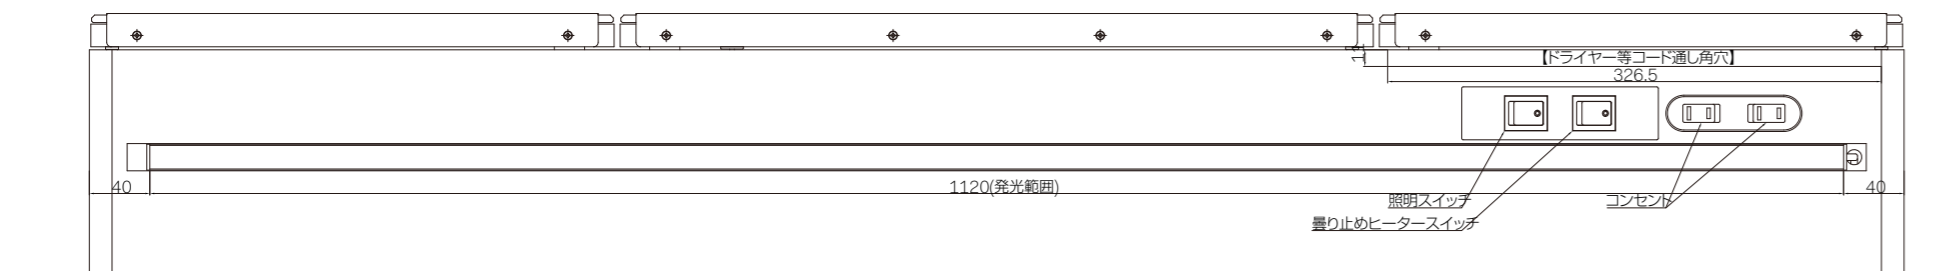

3面鏡間接照明タイプ

AQUAPiA

▲ 安全に関する注意

- 本器具は、振動や衝撃の多い場所、腐食性ガス等の発生する場所、海岸隣接地帯(塩害地帯)、浴室などでは使用しないでください。
- 器具が下へ落下、脱落不良の原因となります。
- 本器具は、防湿形ではありません。湯気、湿気の多い場所では使用しないで下さい。
- 器具が下へ脱落不良、感電の原因となります。
- 本器具は、調光器と組み合わせてのご使用はできません。
- 調光器が付いた壁スイッチが付いている場合、一般の入切スイッチに交換してください。火災の原因となります。

項目	内容	仕様
型番	CLP-127SKL(B3000K)	
高さ	LEDユニット高さ	143mm
取付形態	壁付(ドック)と壁面固定用(タッピンなし)両用	
接続方法	プラグ	
色温度	3000K	
平均演色評価数	Ra90以上	
使用時間	光源寿命	30,000時間
取り付け寸法	本体取付幅	220mm
	消費電力(W)	LED13.2W×2=26.4W
	ヒーター	ヒーター4W
	合計	合計30.4W
	エネルギー消費効率	47lm/W
	定格電圧(V)	100
	定格電圧(Hz)	50/60
	出力電圧(V)	DC24V
	電圧	左側35W 右側35W 中央35W 右側35W
	質量	左側35W 右側35W 中央35W 右側35W
		46.6kg