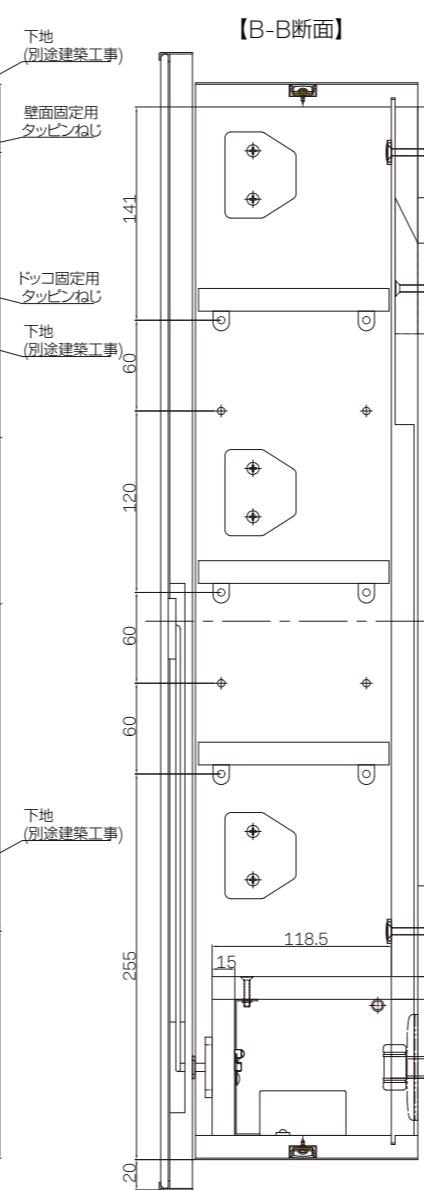

3面鏡間接照明タイプ

AQUAPiA

▲ 安全に関する注意

- 本器具は、振動や衝撃の多い場所、腐食性ガス等の発生する場所、海岸隣接地帯(塩害地帯)、浴室などでは使用しないでください。
- 器具が下へ落下、脱落不良の原因となります。
- 本器具は、防湿形ではありません。湯気、湿気の多い場所では使用しないで下さい。
- 器具が下へ脱落不良、感電の原因となります。
- 本器具は、調光器と組み合わせてのご使用はできません。
- 調光器が付いた壁スイッチが付いている場合、一般の入切スイッチに交換してください。火災の原因となります。

項目	内容	仕様
型番	CLP-127SKL(B3000K)	
高さ	LEDユニット高さ	143mm
取付形態	壁付(ドック)と壁面固定用(タッピンなし)両用	
接続方法	プラグ	
色温度	3000K	
平均演色評価数	Ra90以上	
使用時間	光源寿命	30,000時間
取り付け寸法	本体取付幅	220mm
	消費電力(W)	LED13.2W×2=26.4W
	ヒーター	ヒーター4W
	合計	合計30.4W
	エネルギー消費効率	47lm/W
	定格電圧(V)	100
	定格電圧(Hz)	50/60
	出力電圧(V)	DC24V
	電圧	左側35W 右側35W 中央35W 右側35W
	質量	左側35W 右側35W 中央35W 右側35W
		46.6kg