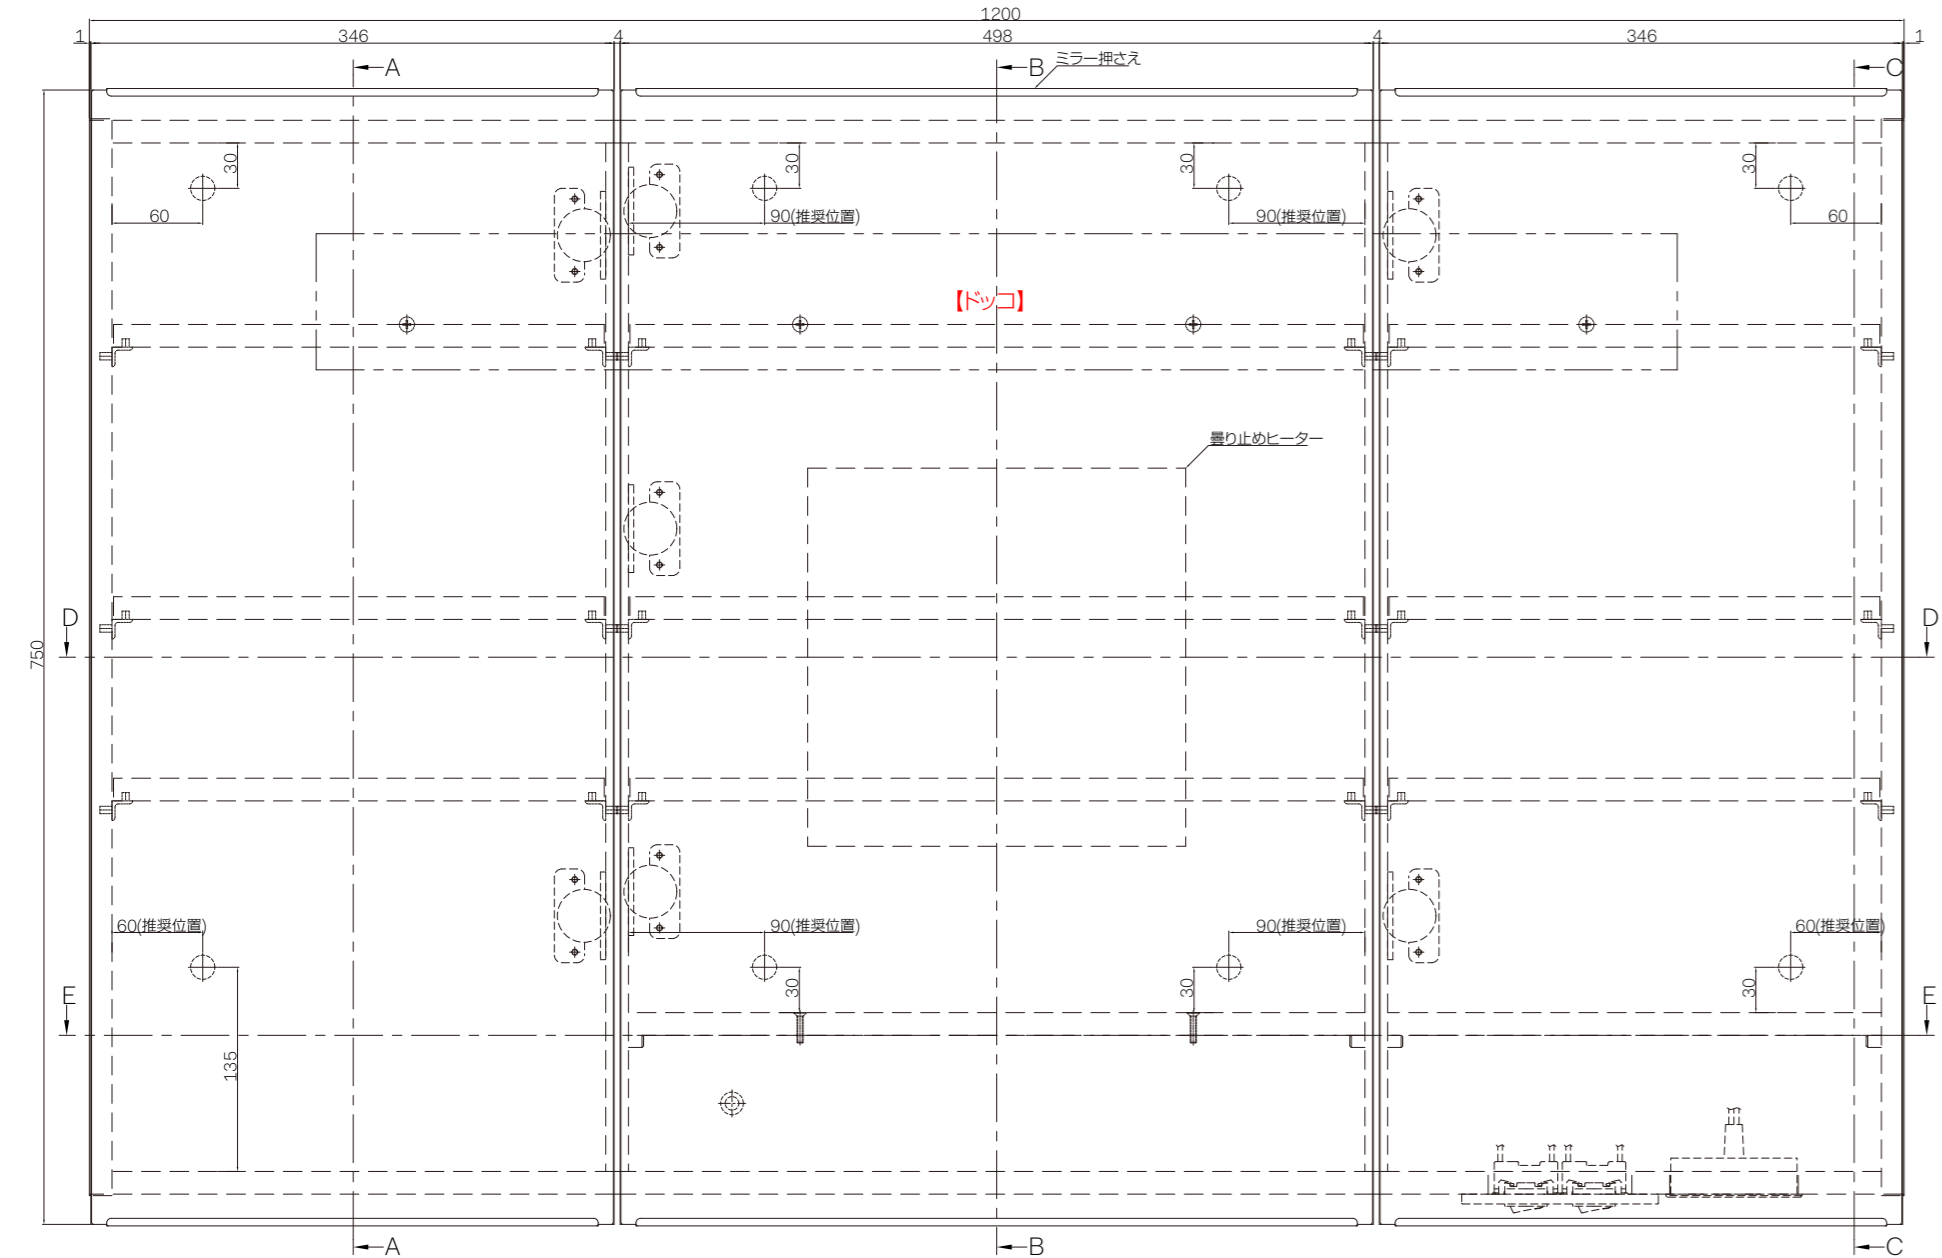

3面鏡間接照明タイプ

AQUAPiA

▲ 安全に関する注意

- 本器具は、振動や衝撃の多い場所、腐食性ガス等の発生する場所、海岸隣接地帯(塩害地帯)、浴室などでは使用しないでください。
- 器具が下へ落下、脱落不良の原因となります。
- 本器具は、防湿形ではありません。湯気、湿気の多い場所では使用しないで下さい。
- 器具が下へ脱落不良、感電の原因となります。
- 本器具は、調光器と組み合わせてのご使用はできません。
- 調光器が付いた壁スイッチが付いている場合、一般の入切スイッチに交換してください。火災の原因となります。

項目	内容	仕様
型番	CLP-127SKL(B3000K)	
高さ	LEDユニット高さ	143mm
取付形態	壁付(ドック)と壁面固定用(タッピンなし)両用	
接続方法	プラグ	
色温度	3000K	
平均演色評価数	Ra90以上	
使用時間	光源寿命	30,000時間
取り付け寸法	本体取付幅	220mm
	消費電力(W)	LED13.2W×2=26.4W
	ヒーター	ヒーター4W
	合計	合計30.4W
	エネルギー消費効率	47lm/W
	定格電圧(V)	100
	定格電圧(Hz)	50/60
	出力電圧(V)	DC24V
	電圧	左側35W 右側35W 中央35W 右側35W
	質量	左側35W 右側35W 中央35W 右側35W
		46.6kg