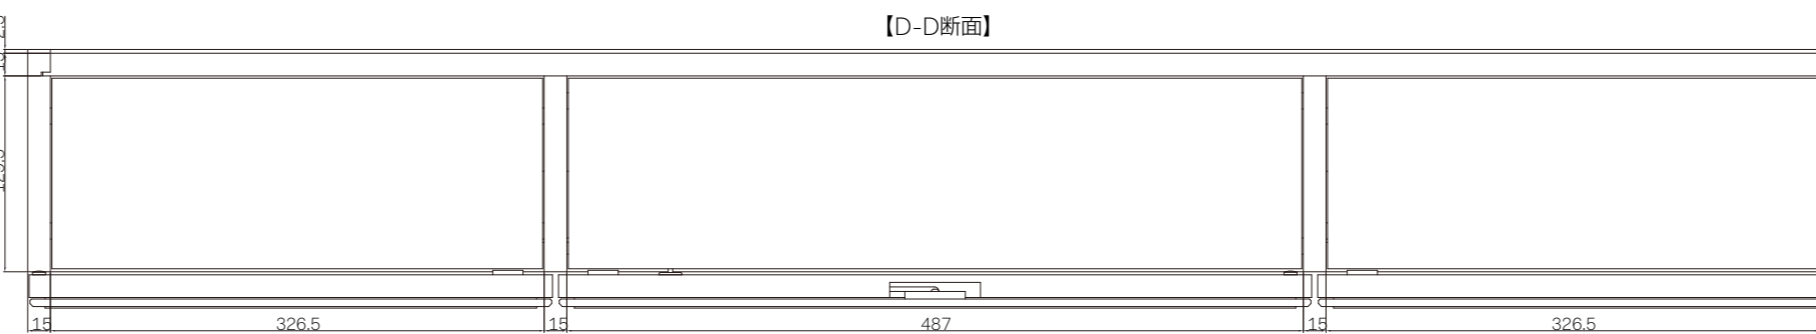

3面鏡間接照明タイプ

AQUAPiA

▲ 安全に関する注意

- 本器具は、振動や衝撃の多い場所、腐食性ガス等の発生する場所、海岸隣接地帯(塩害地帯)、浴室などでは使用しないでください。
- 器具が下へ落下、脱落不良の原因となります。
- 本器具は、防湿形ではありません。湯気、湿気の多い場所では使用しないで下さい。
- 器具が下へ脱落不良、感電の原因となります。
- 本器具は、調光器と組み合わせてのご使用はできません。
- 調光器が付いた壁スイッチが付いている場合、一般の入切スイッチに交換してください。火災の原因となります。

項目	内容	仕様
型番	CLP-127SKL(B3000K)	
高さ	LEDユニット高さ	143mm
取付形態	壁付(ドック)と壁面固定用(タッピンなし)両用	
接続方法	プラグ	
色温度	3000K	
平均演色評価数	Ra90以上	
使用時間	光源寿命	30,000時間
取り付け寸法	本体取付幅	220mm
	消費電力(W)	LED13.2W×2=26.4W
	ヒーター	ヒーター4W
	合計	合計30.4W
	エネルギー消費効率	47lm/W
	定格電圧(V)	100
	定格電圧(Hz)	50/60
	出力電圧(V)	DC24V
	電圧	左側35W 右側35W 中央35W 右側35W
	質量	左側35W 右側35W 中央35W 右側35W
		46.6kg