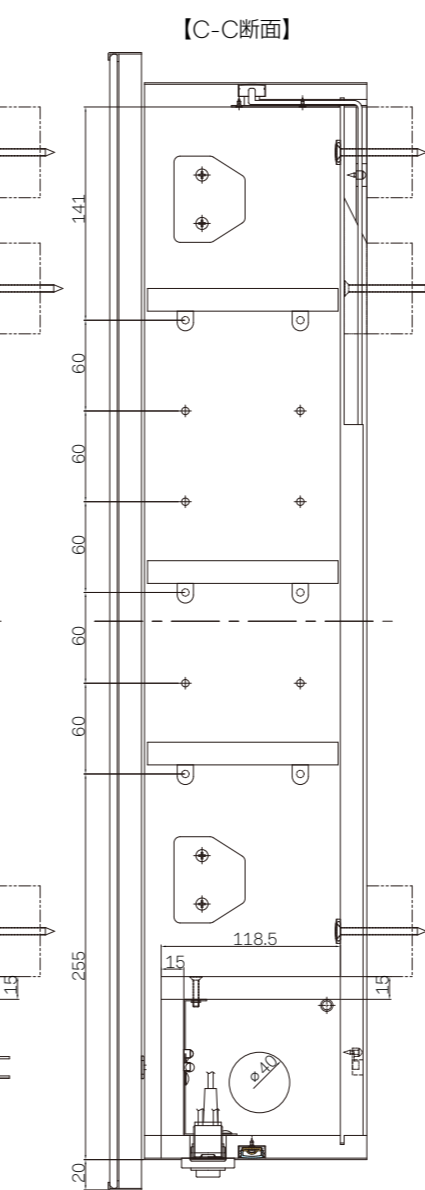

3面鏡間接照明タイプ

AQUAPiA

▲ 安全に関する注意

- 本器具は、振動や衝撃の多い場所、腐食性ガス等の発生する場所、海岸隣接地帯(塩害地帯)、浴室などでは使用しないでください。
- 器具が下へ落下、脱落不良の原因となります。
- 本器具は、防湿形ではありません。湯気、湿気の多い場所では使用しないで下さい。
- 器具が下へ脱落不良、感電の原因となります。
- 本器具は、調光器と組み合わせてのご使用はできません。
- 調光器が付いた壁スイッチが付いている場合、一般の入切スイッチに交換してください。火災の原因となります。

項目	内容	仕様
型番	CLP-127SKL(B3000K)	
高さ	LEDユニット高さ	143mm
取付形態	壁付(ドック)と壁面固定用(タッピンなし)両用	
接続方法	プラグ	
色温度	3000K	
平均演色評価数	Ra90以上	
使用時間	光源寿命	30,000時間
取り付け寸法	本体取付幅	220mm
	消費電力(W)	LED13.2W×2=26.4W
	ヒーター	ヒーター4W
	合計	合計30.4W
	エネルギー消費効率	47lm/W
	定格電圧(V)	100
	定格電圧(Hz)	50/60
	出力電圧(V)	DC24V
	電圧	左側35W 右側35W 中央35W 右側35W
	質量	左側35W 右側35W 中央35W 右側35W
		46.6kg