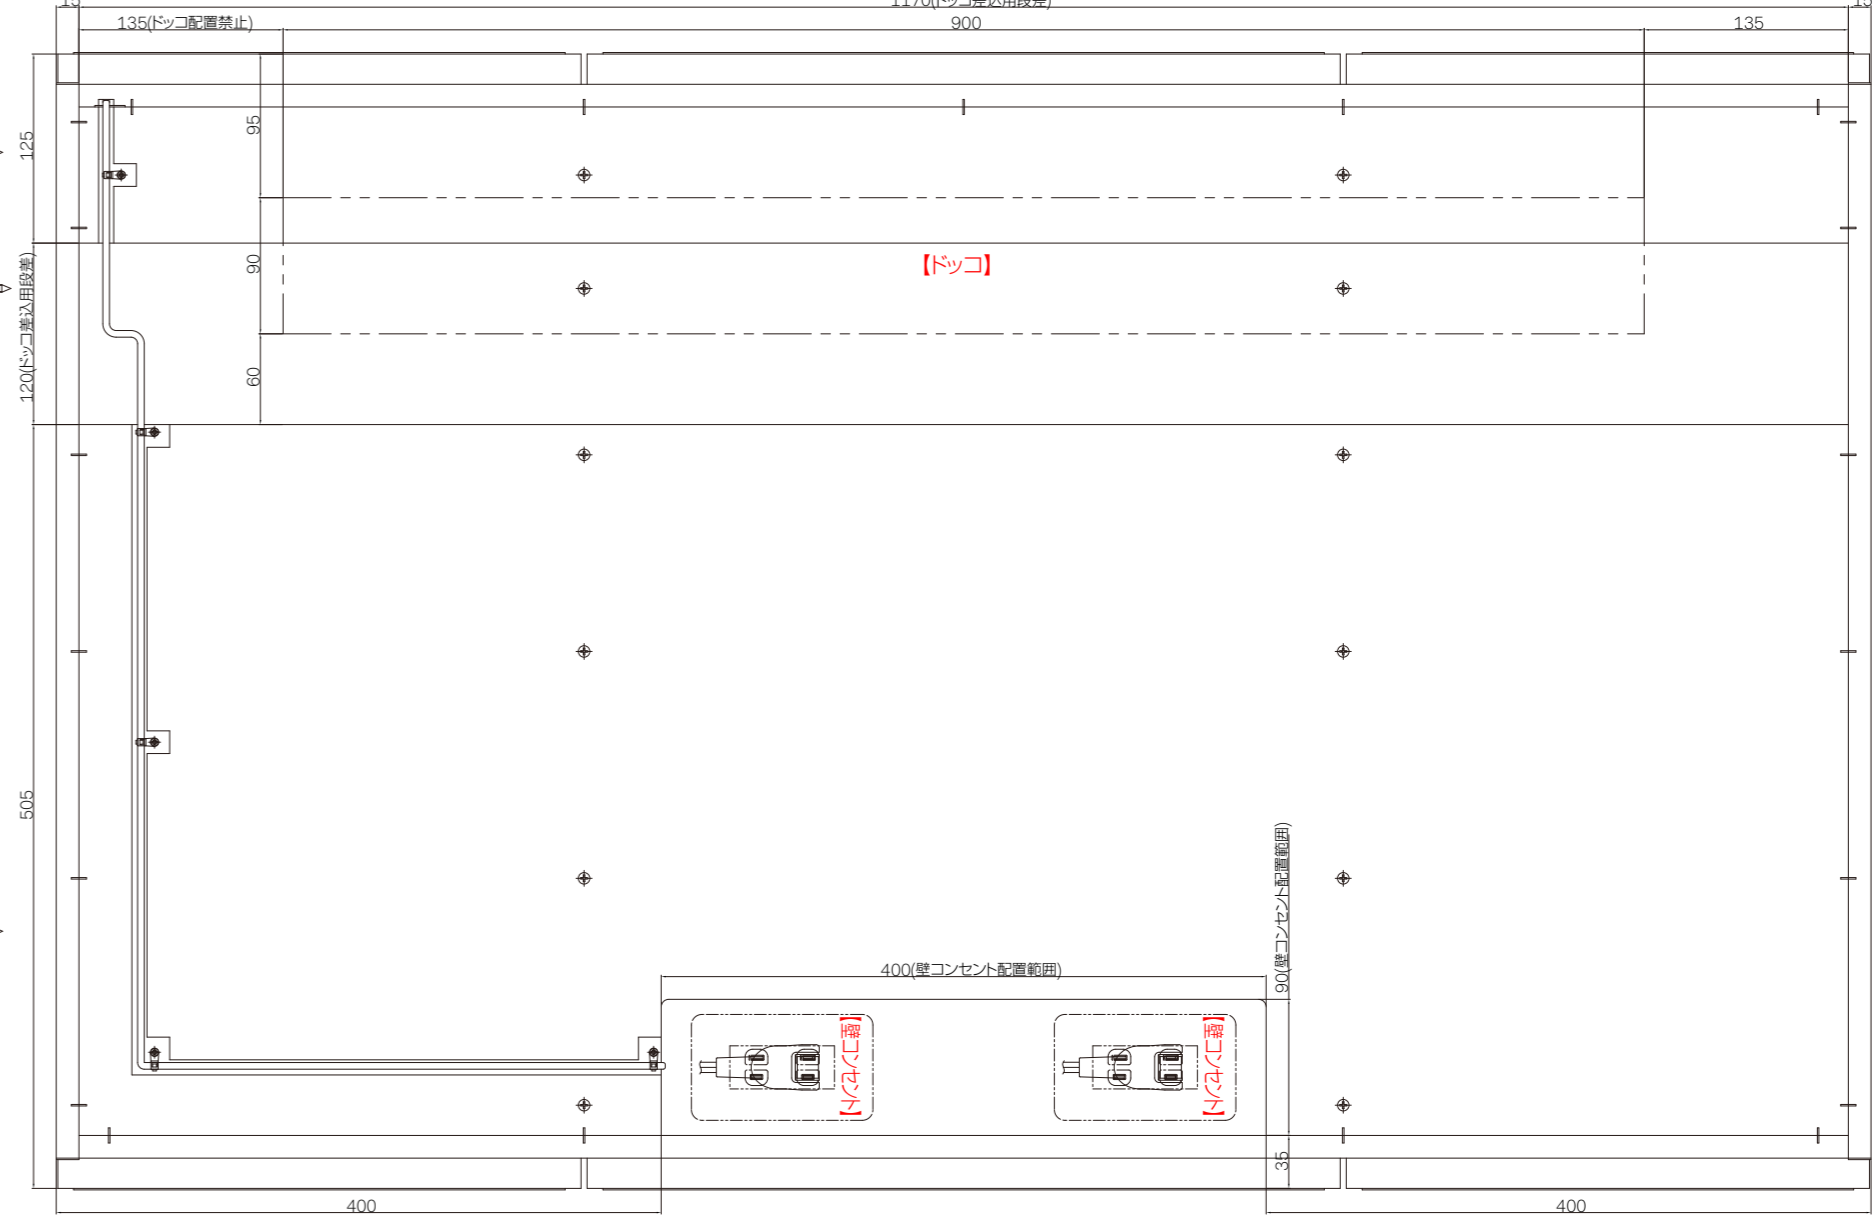

3面鏡間接照明タイプ

AQUAPiA

▲ 安全に関する注意

- 本器具は、振動や衝撃の多い場所、腐食性ガス等の発生する場所、海岸隣接地帯(塩害地帯)、浴室などでは使用しないでください。
- 器具が下へ落下、脱落不良の原因となります。
- 本器具は、防湿形ではありません。湯気、湿気の多い場所では使用しないで下さい。
- 器具が下へ脱落不良、感電の原因となります。
- 本器具は、調光器と組み合わせてのご使用はできません。
- 調光器が付いた壁スイッチが付いている場合、一般の入切スイッチに交換してください。火災の原因となります。

項目	内容	仕様
型番	CLP-127SKL(B3000K)	
高さ	LEDユニット高さ	143mm
取付形態	壁付(ドック)と壁面固定用(タッピンなし)両用	
接続方法	プラグ	
色温度	3000K	
平均演色評価数	Ra90以上	
使用時間	光源寿命	30,000時間
取り付け寸法	本体取付幅	220mm
	消費電力(W)	LED13.2W×2=26.4W
	ヒーター	ヒーター4W
	合計	合計30.4W
	エネルギー消費効率	47lm/W
	定格電圧(V)	100
	定格電圧(Hz)	50/60
	出力電圧(V)	DC24V
	電圧	左側35W 右側35W 中央35W 右側35W
	質量	左側35W 右側35W 中央35W 右側35W
		46.6kg