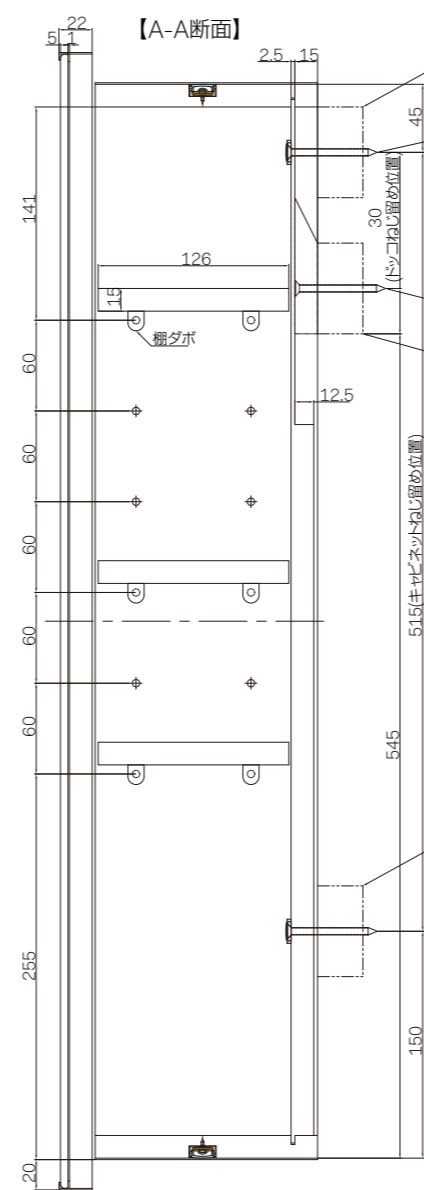

3面鏡間接照明タイプ

AQUAPiA

▲ 安全に関する注意

- 本器具は、振動や衝撃の多い場所、腐食性ガス等の発生する場所、海岸隣接地帯(塩害地帯)、浴室などでは使用しないでください。
- 器具が下へ落下、脱落不良の原因となります。
- 本器具は、防湿形ではありません。湯気、湿気の多い場所では使用しないで下さい。
- 器具が下へ脱落不良、感電の原因となります。
- 本器具は、調光器と組み合わせてのご使用はできません。
- 調光器が付いた壁スイッチが付いている場合、一般の入切スイッチに交換してください。火災の原因となります。

項目	内容	仕様
型番	CLP-127SKL(B3000K)	
高さ	LEDユニット高さ	143mm
取付形態	壁付(ドック)と壁面固定用(タッピンなし)両用	
接続方法	プラグ	
色温度	3000K	
平均演色評価数	Ra90以上	
使用時間	光源寿命	30,000時間
取り付け寸法	本体取付幅	220mm
	消費電力(W)	LED13.2W×2=26.4W
	ヒーター	ヒーター4W
	合計	合計30.4W
	エネルギー消費効率	47lm/W
	定格電圧(V)	100
	定格電圧(Hz)	50/60
	出力電圧(V)	DC24V
	電圧	左側35W 右側35W 中央35W 右側35W
	質量	左側35W 右側35W 中央35W 右側35W
		46.6kg