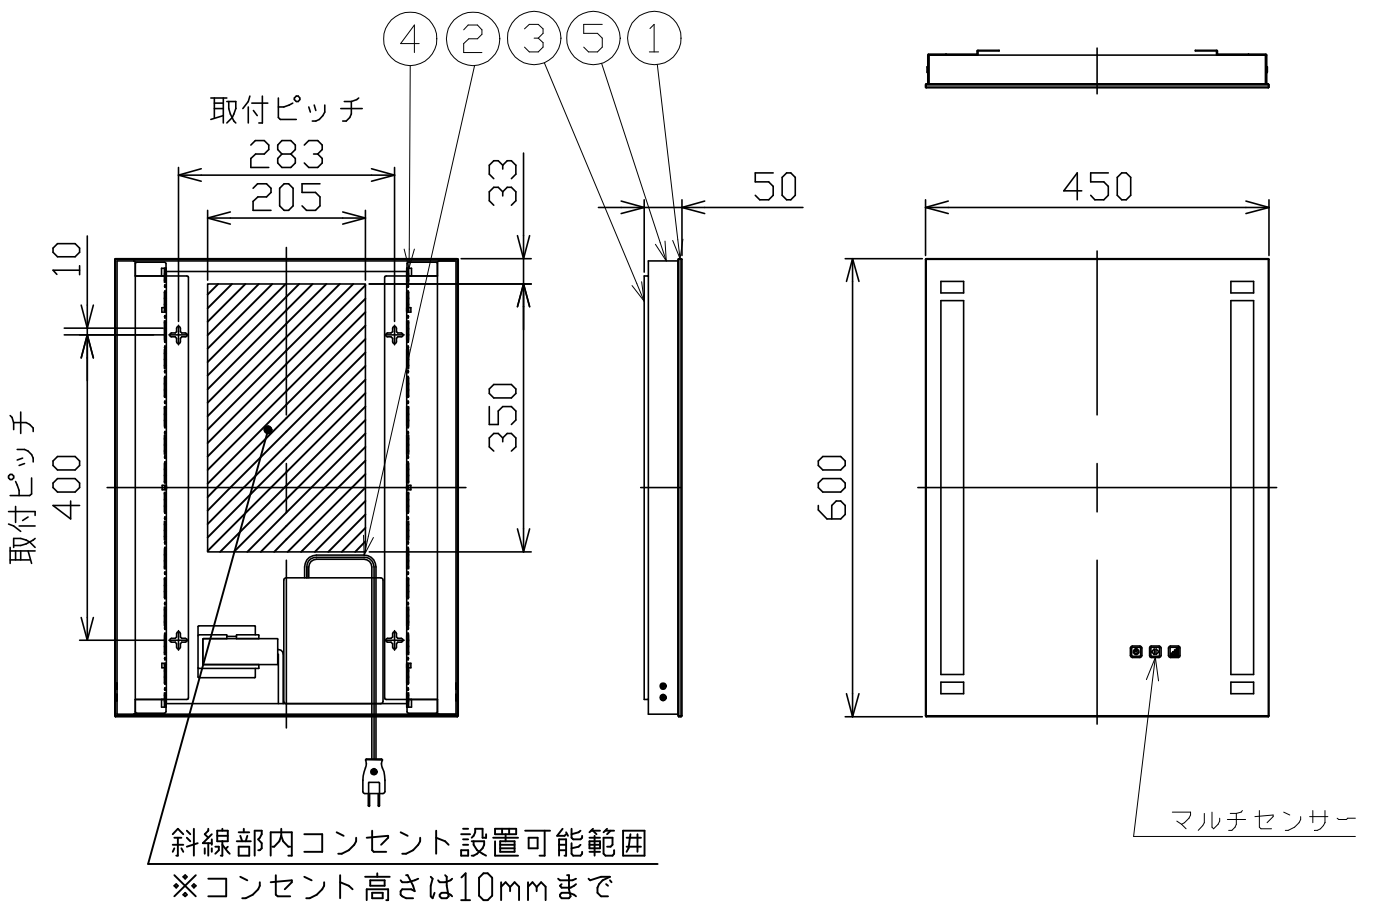

AQUAPiA

型番 □LP-4560010/T□

| 部番 | 部品名 | 数量 | 材質 | 摘要 |
|----|---------|----|-----|-----------|
| 1 | ミラー | 1 | ガラス | 内面一部サンド消し |
| 2 | プラグ付コード | 1 | VFF | 黒 7A-125V |
| 3 | サポート | 2 | SPC | 白色焼付塗装 |
| 4 | LED | 2 | | |
| 5 | カバー | 4 | SUS | ヘアライン |

| 品名 | LEDミラー灯 | 特記事項 | |
|-----------|-------------|-----------------------------------|----|
| 取付形態 | 壁掛け | ・マルチセンサー付き （色温度切替え/調光（5~100%）） | |
| 接続方法 | プラグ | ・取付ビス同梱 | |
| 色温度 | 3000K⇄4000K | ・曇り止めヒーター無し | |
| 平均演色評価数 | Ra90以上 | | |
| 光源寿命 | 30,000時間 | | |
| ランプ光束 | 2574lm | | |
| エネルギー消費効率 | 143lm/W | | |
| 質量 | 6.5Kg | | |
| | | 承認 | 担当 |
| | | 浅川 | 市嶋 |