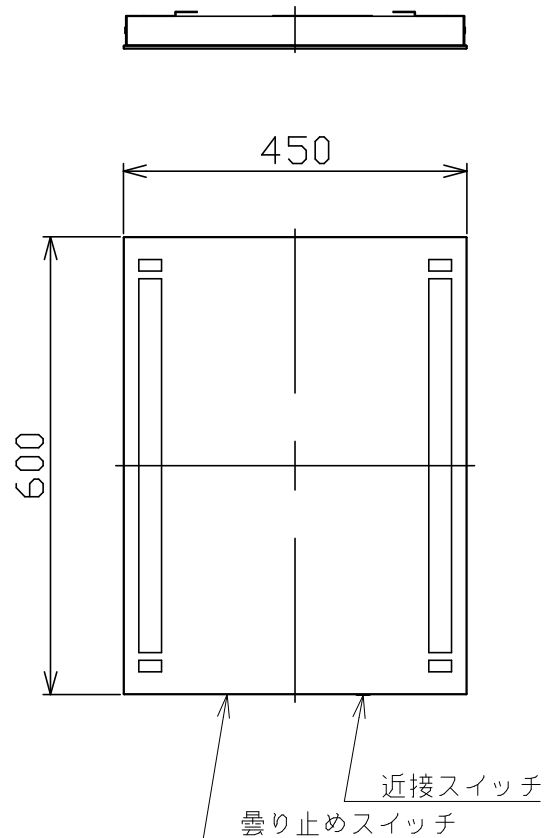

# AQUAPiA

代表型番 □LP-4560011

型番	色温度	ランプ光束	エネルギー消費効率
□LP-4560011/L	3000K	1254lm	48.2lm/W
□LP-4560011/W	4000K	1320lm	50.7lm/W

部番	部品名	数量	材質	摘要
1	ミラー	1	ガラス	内面一部サンド消し
2	プラグ付コード	1	VFF	黒 7A-125V
3	サポート	2	SPC	白色焼付塗装
4	LED	2		
5	カバー	4	SUS	ヘアライン
6	ヒーター	1		250×250

斜線部内コンセント設置可能範囲  
※コンセント高さは10mmまで

定格電圧 (V)	周波数 (Hz)	出力電圧 (V)	入力電流 (A)	消費電力 (W)
100	50/60	DC12	0.46	26