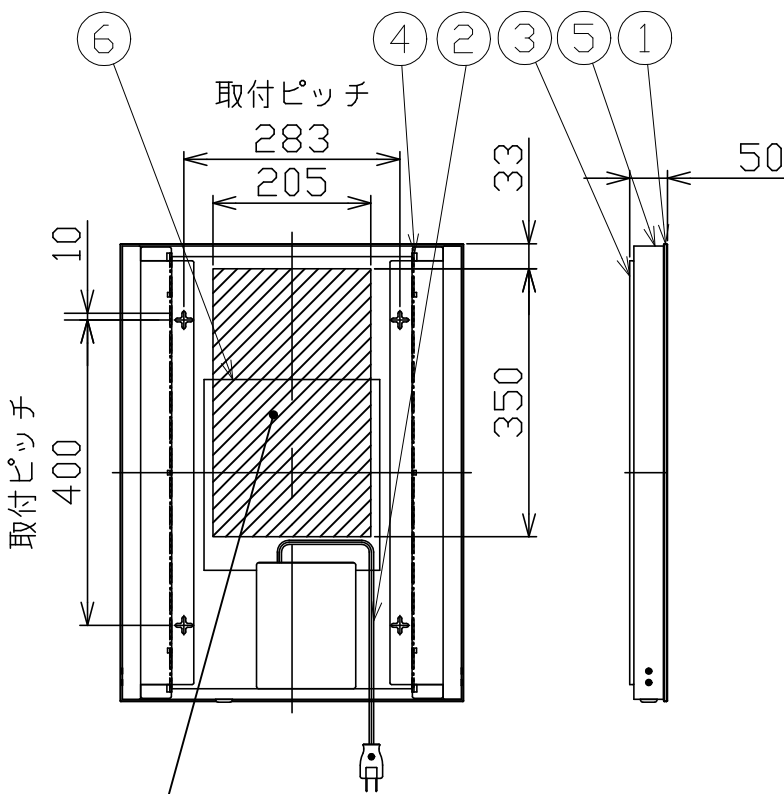

# AQUAPiA

代表型番 □LP-4560011

型番	色温度	ランプ光束	エネルギー消費効率
□LP-4560011/L	3000K	1254lm	48.2lm/W
□LP-4560011/W	4000K	1320lm	50.7lm/W

部番	部品名	数量	材質	摘要
1	ミラー	1	ガラス	内面一部サンド消し
2	プラグ付コード	1	VFF	黒 7A-125V
3	サポート	2	SPC	白色焼付塗装
4	LED	2		
5	カバー	4	SUS	ヘアライン
6	ヒーター	1		250×250

斜線部内コンセント設置可能範囲  
※コンセント高さは10mmまで

定格電圧 (V)	周波数 (Hz)	出力電圧 (V)	入力電流 (A)	消費電力 (W)
100	50/60	DC12	0.46	26

品名	LEDミラー灯	特記事項	
取付形態	壁掛け	<ul style="list-style-type: none"> <li>・受注生産品</li> <li>・取付ビス同梱</li> <li>・近接スイッチ付き</li> <li>・曇り止めヒーター付き</li> </ul>	
接続方法	プラグ		
色温度	上記による		
平均演色評価数	Ra90以上		
光源寿命	30,000時間		
ランプ光束	上記による		
エネルギー消費効率	上記による		
質量	7.0Kg		
		承認	担当
		浅川	市嶋