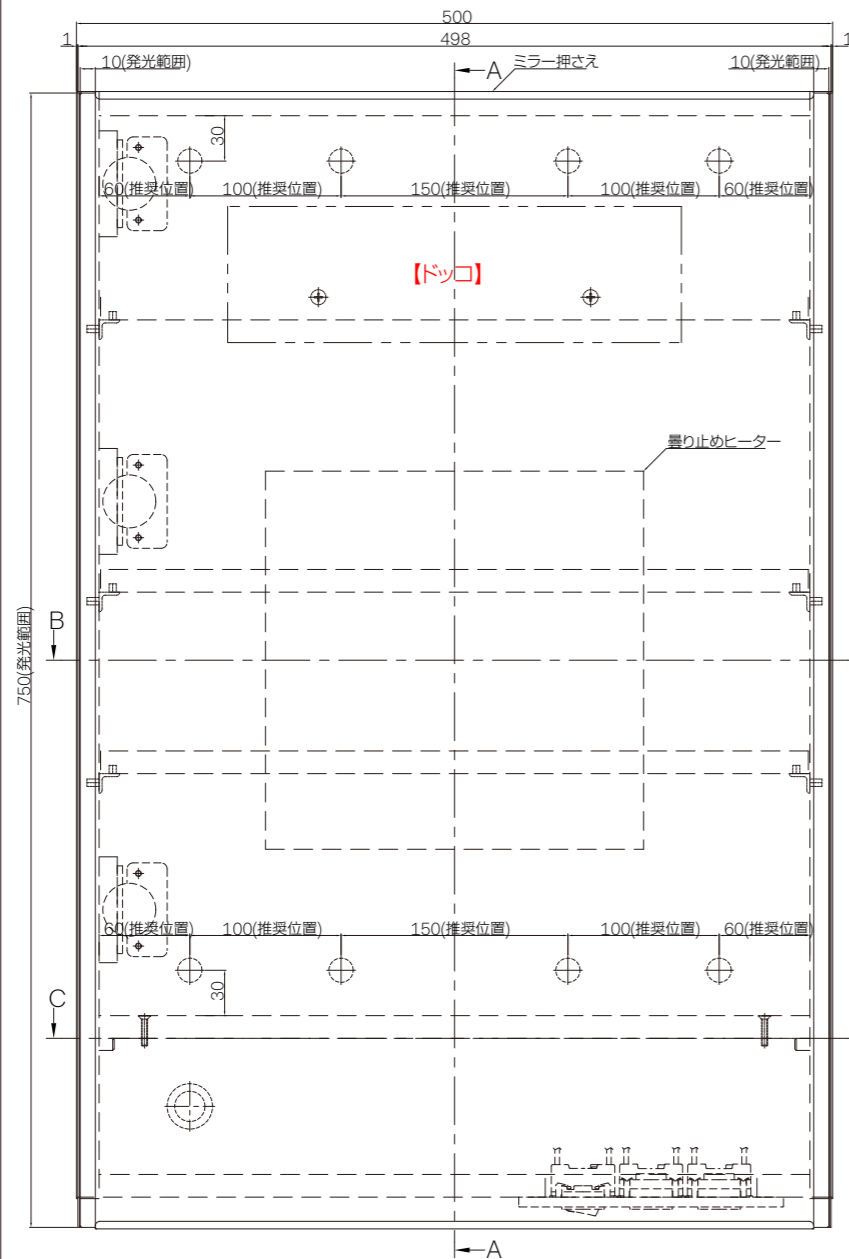

1面鏡正面発光タイプ

AQUAPiA

▲ 安全に関するご注意

- 本器具は、振動や衝撃の多い場所、腐食性ガス等の発生する場所、海岸隣接地帯(塩害地域)、浴室などでは使用しないでください。
- 器具落下・感電・絶縁不良の原因となります。
- 本器具は、防湿形ではありません。湯気、湿気の多い場所では使用しないで下さい。
- 器具落下・絶縁不良・感電の原因となります。
- 本器具は、調光器と組み合わせてのご使用はできません。
- 調光機能の付いた壁スイッチが付いている場合、一般の入切スイッチに交換していただく。火災の原因となります。

部品名	仕様
使用板	MFC(中PB,表裏両面・低圧メラミンF☆☆☆☆15mm厚・黒色)
ミラー	木口防湿処理5mm厚
曇り止めヒーター	サイズ250×250
丁番	スライドタイプ 前後左右位置調整機能付
座金(丁番用)	上下位置調整機能付
LED	テープライト(ミラー裏に内蔵)
スイッチ	片切タイプ 照明&曇り止めヒーター連動
コンセント	2口(合計1200Wまで)
フリープラグコード	1.5×1.25V
壁面固定用タッピンねじ	5×60皿ねじ(頭隠し)用キャップ&ワッシャー付 8セット同梱
ドック固定用タッピンねじ	5×60皿 2本同梱(ドック側加工が必要)
棚タボ	差し込みタイプ 12個同梱

型番	OLP-5075FLS(4000K)
品名	LEDミラーキャビネット
取付形態	壁付け(ドック&壁面固定用タッピンねじ同梱)
接続方法	プラグ
色温度	4000K
平均演色評価数	Ra90以上
光源寿命	30,000時間
ランプ光束	1258lm
消費電力(W)	LED:10.36W×2本=20.72W ヒーター:6W 合計:26.72W
エネルギー消費効率	47.1lm/W
定格電圧(V)	100
周波数(Hz)	50/60
出力電圧(V)	DC24V
可動機	3段
扉開き	155°左開き
質量	20.9kg