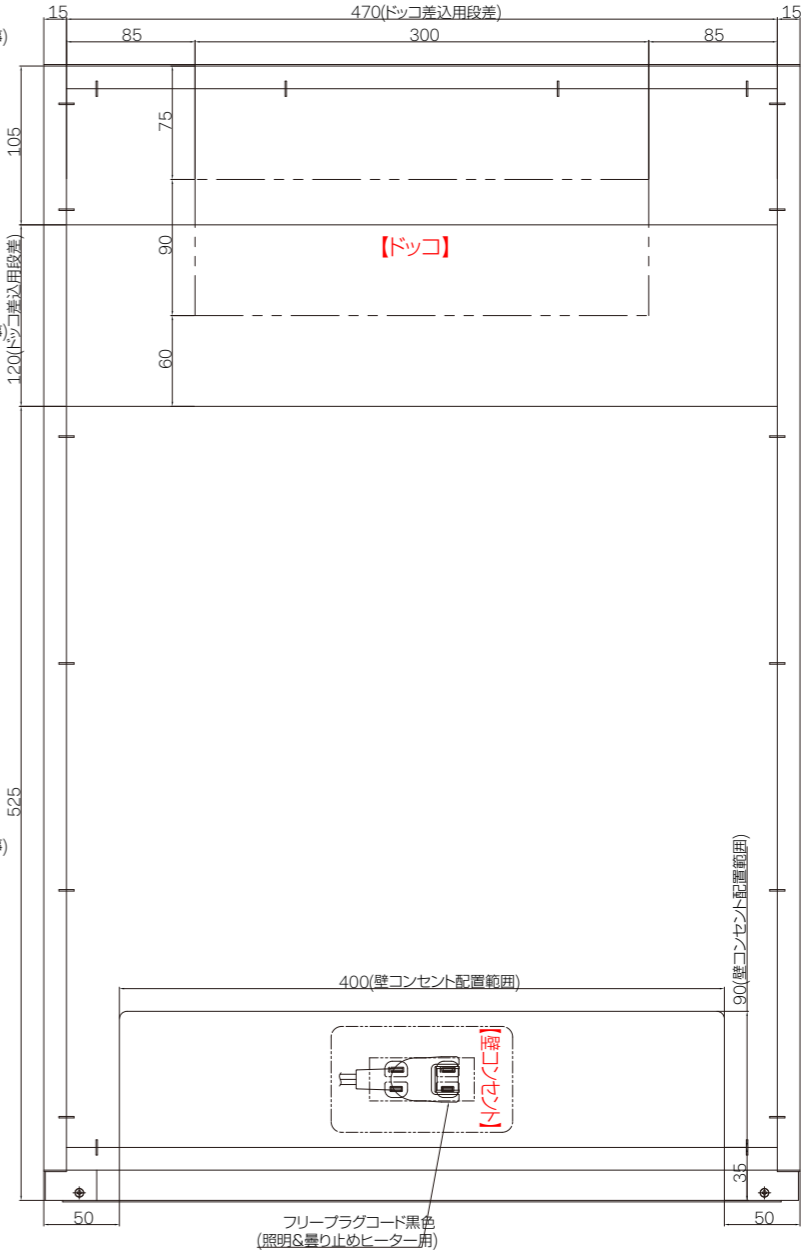

1面鏡正面発光タイプ

AQUAPiA

▲ 安全に関するご注意

- ●本器具は、振動や衝撃の多い場所、腐食性ガス等の発生する場所、海岸隣接地帯(塩害地域)、浴室などでは使用しないでください。
- ●器具落下・感電・絶縁不良の原因となります。
- ●本器具は、防湿形ではありません。湯気、湿気の多い場所では使用しないで下さい。
- ●器具落下・絶縁不良・感電の原因となります。
- ●本器具は、調光器と組み合わせてのご使用はできません。
- ●調光機能の付いた壁スイッチが付いている場合、一般の入切スイッチに交換していただく。火災の原因となります。

部品名	仕様
使用板	MFC(中PB,表裏両面・低圧メラミンF☆☆☆☆15mm厚・黒色)
ミラー	木口防湿処理5mm厚
曇り止めヒーター	サイズ250×250
丁番	スライドタイプ 前後左右位置調整機能付
座金(丁番用)	上下位置調整機能付
LED	テープライト(ミラー裏に内蔵)
スイッチ	片切タイプ 照明&曇り止めヒーター連動
コンセント	2口(合計1200Wまで)
フリープラグコード	1.5×1.25V
壁面固定用タッピンねじ	5×60皿ねじ(頭隠し)用キャップ&ワッシャー付 8セット同梱
ドック固定用タッピンねじ	5×60皿 2本同梱(ドック側加工が必要)
棚タボ	差し込みタイプ 12個同梱

型番	OLP-5075FLS(4000K)
品名	LEDミラーキャビネット
取付形態	壁付け(ドック&壁面固定用タッピンねじ同梱)
接続方法	プラグ
色温度	4000K
平均演色評価数	Ra90以上
光源寿命	30,000時間
ランプ光束	1258lm
消費電力(W)	LED:10.36W×2本=20.72W ヒーター:6W 合計:26.72W
エネルギー消費効率	47.1lm/W
定格電圧(V)	100
周波数(Hz)	50/60
出力電圧(V)	DC24V
可動機	3段
扉開き	155°左開き
質量	20.9kg