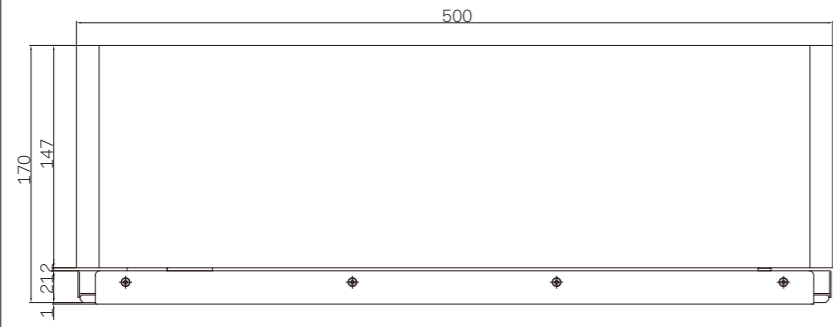

1面鏡正面発光タイプ

AQUAPiA

▲ 安全に関するご注意

- ●本器具は、振動や衝撃の多い場所、腐食性ガス等の発生する場所、海岸隣接地帯(塩害地域)、浴室などでは使用しないでください。
- ●器具落下・感電・絶縁不良の原因となります。
- ●本器具は、防湿形ではありません。湯気、湿気の多い場所では使用しないで下さい。
- ●器具落下・絶縁不良・感電の原因となります。
- ●本器具は、調光器と組み合わせてのご使用はできません。
- ●調光機能の付いた壁スイッチが付いている場合、一般の入切スイッチに交換していただく。火災の原因となります。

部品名	仕様
使用板	MFC(中PB,表裏両面・低圧メラミンF☆☆☆☆15mm厚・黒色)
ミラー	木口防湿処理5mm厚
曇り止めヒーター	サイズ250×250
丁番	スライドタイプ 前後左右位置調整機能付
座金(丁番用)	上下位置調整機能付
LED	テープライト(ミラー裏に内蔵)
スイッチ	片切タイプ 照明&曇り止めヒーター連動
コンセント	2口(合計1200Wまで)
フリープラグコード	1.5×1.25V
壁面固定用タッピンねじ	5×60皿ねじ(頭隠し)用キャップ&ワッシャー付 8セット同梱
ドック固定用タッピンねじ	5×60皿 2本同梱(ドック側加工が必要)
棚タボ	差し込みタイプ 12個同梱

型番	OLP-5075FLS(4000K)
品名	LEDミラーキャビネット
取付形態	壁付け(ドック&壁面固定用タッピンねじ同梱)
接続方法	プラグ
色温度	4000K
平均演色評価数	Ra90以上
光源寿命	30,000時間
ランプ光束	1258lm
消費電力(W)	LED:10.36W×2本=20.72W ヒーター:6W 合計:26.72W
エネルギー消費効率	47.1lm/W
定格電圧(V)	100
周波数(Hz)	50/60
出力電圧(V)	DC24V
可動機	3段
扉開き	155°左開き
質量	20.9kg