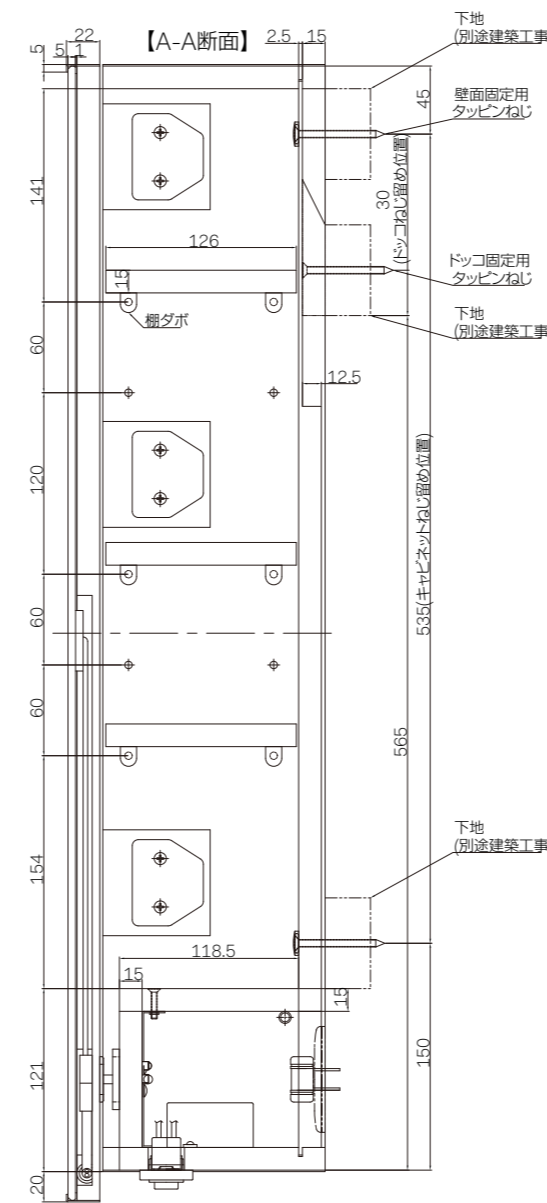

1面鏡正面発光タイプ

AQUAPiA

▲ 安全に関するご注意

- 本器具は、振動や衝撃の多い場所、腐食性ガス等の発生する場所、海岸隣接地帯(塩害地域)、浴室などでは使用しないでください。
- 器具落下・感電・絶縁不良の原因となります。
- 本器具は、防湿形ではありません。湯気、湿気の多い場所では使用しないで下さい。
- 器具落下・絶縁不良・感電の原因となります。
- 本器具は、調光器と組み合わせてのご使用はできません。
- 調光機能の付いた壁スイッチが付いている場合、一般の入切スイッチに交換していただく。火災の原因となります。

部品名	仕様
使用板	MFC(中PB,表裏両面・低圧メラミンF☆☆☆☆15mm厚・黒色)
ミラー	木口防湿処理5mm厚
曇り止めヒーター	サイズ250×250
丁番	スライドタイプ 前後左右位置調整機能付
座金(丁番用)	上下位置調整機能付
LED	テープライト(ミラー裏に内蔵)
スイッチ	片切タイプ 照明&曇り止めヒーター連動
コンセント	2口(合計1200Wまで)
フリープラグコード	1.5×1.25V
壁面固定用タッピンねじ	5×60皿ねじ(頭隠し)用キャップ&ワッシャー付 8セット同梱
ドック固定用タッピンねじ	5×60皿 2本同梱(ドック側加工が必要)
棚タボ	差し込みタイプ 12個同梱

型番	OLP-5075FLS(4000K)
品名	LEDミラーキャビネット
取付形態	壁付け(ドック&壁面固定用タッピンねじ同梱)
接続方法	プラグ
色温度	4000K
平均演色評価数	Ra90以上
光源寿命	30,000時間
ランプ光束	1258lm
消費電力(W)	LED:10.36W×2本=20.72W ヒーター:6W 合計:26.72W
エネルギー消費効率	47.1lm/W
定格電圧(V)	100
周波数(Hz)	50/60
出力電圧(V)	DC24V
可動機	3段
扉開き	155°左開き
質量	20.9kg