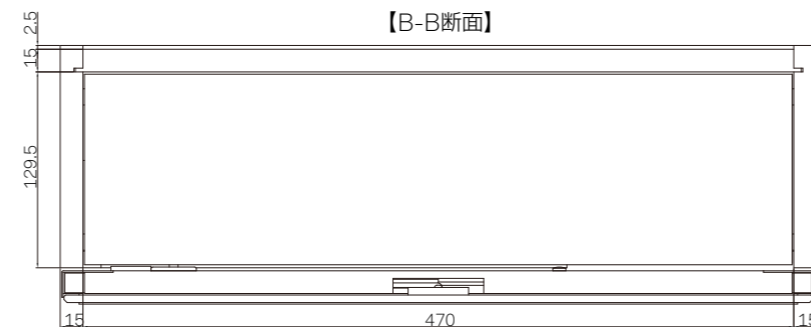

1面鏡正面発光タイプ

AQUAPiA

▲ 安全に関するご注意

- ●本器具は、振動や衝撃の多い場所、腐食性ガス等の発生する場所、海岸隣接地帯(塩害地域)、浴室などでは使用しないでください。
- ●器具落下・感電・絶縁不良の原因となります。
- ●本器具は、防湿形ではありません。湯気、湿気の多い場所では使用しないで下さい。
- ●器具落下・絶縁不良・感電の原因となります。
- ●本器具は、調光器と組み合わせてのご使用はできません。
- ●調光機能の付いた壁スイッチが付いている場合、一般の入切スイッチに交換していただく。火災の原因となります。

部品名	仕様
使用板	MFC(中PB,表裏両面・低圧メラミンF☆☆☆☆15mm厚・黒色)
ミラー	木口防湿処理5mm厚
曇り止めヒーター	サイズ250×250
丁番	スライドタイプ 前後左右位置調整機能付
座金(丁番用)	上下位置調整機能付
LED	テープライト(ミラー裏に内蔵)
スイッチ	片切タイプ 照明&曇り止めヒーター連動
コンセント	2口(合計1200Wまで)
フリープラグコード	1.5×1.25V
壁面固定用タッピンねじ	5×60皿ねじ(頭隠し)用キャップ&ワッシャー付 8セット同梱
ドック固定用タッピンねじ	5×60皿 2本同梱(ドック側加工が必要)
棚タボ	差し込みタイプ 12個同梱

型番	OLP-5075FLS(4000K)
品名	LEDミラーキャビネット
取付形態	壁付け(ドック&壁面固定用タッピンねじ同梱)
接続方法	プラグ
色温度	4000K
平均演色評価数	Ra90以上
光源寿命	30,000時間
ランプ光束	1258lm
消費電力(W)	LED:10.36W×2本=20.72W ヒーター:6W 合計:26.72W
エネルギー消費効率	47.1lm/W
定格電圧(V)	100
周波数(Hz)	50/60
出力電圧(V)	DC24V
可動機	3段
扉開き	155°左開き
質量	20.9kg