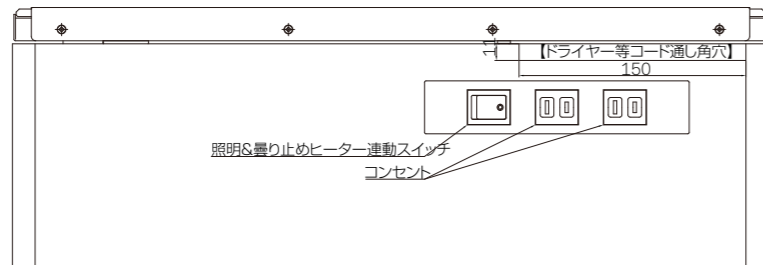

1面鏡正面発光タイプ

AQUAPiA

▲ 安全に関するご注意

- 本器具は、振動や衝撃の多い場所、腐食性ガス等の発生する場所、海岸隣接地帯(塩害地域)、浴室などでは使用しないでください。
- 器具落下・感電・絶縁不良の原因となります。
- 本器具は、防湿形ではありません。湯気、湿気の多い場所では使用しないで下さい。
- 器具落下・絶縁不良・感電の原因となります。
- 本器具は、調光器と組み合わせてのご使用はできません。
- 調光機能の付いた壁スイッチが付いている場合、一般の入切スイッチに交換していただく。火災の原因となります。

部品名	仕様
使用板	MFC(中PB,表裏両面・低圧メラミンF☆☆☆☆15mm厚・黒色)
ミラー	木口防湿処理5mm厚
曇り止めヒーター	サイズ250×250
丁番	スライドタイプ 前後左右位置調整機能付
座金(丁番用)	上下位置調整機能付
LED	テープライト(ミラー裏に内蔵)
スイッチ	片切タイプ 照明&曇り止めヒーター連動
コンセント	2口(合計1200Wまで)
フリープラグコード	1.5×1.25V
壁面固定用タッピンねじ	5×60皿ねじ(頭隠し)用キャップ&ワッシャー付 8セット同梱
ドック固定用タッピンねじ	5×60皿 2本同梱(ドック側加工が必要)
棚タボ	差し込みタイプ 12個同梱