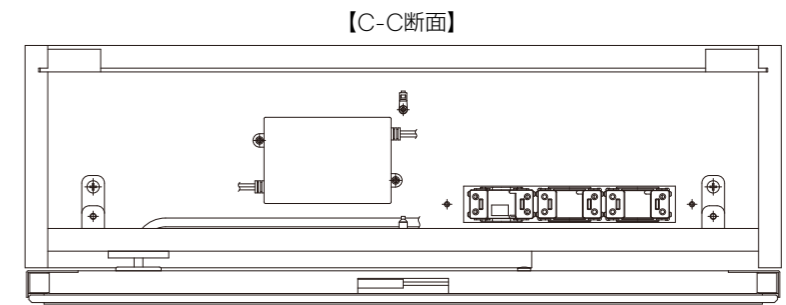

1面鏡正面発光タイプ

AQUAPiA

▲ 安全に関するご注意

- 本器具は、振動や衝撃の多い場所、腐食性ガス等の発生する場所、海岸隣接地帯(塩害地域)、浴室などでは使用しないでください。
- 器具落下・感電・絶縁不良の原因となります。
- 本器具は、防湿形ではありません。湯気、湿気の多い場所では使用しないで下さい。
- 器具落下・絶縁不良・感電の原因となります。
- 本器具は、調光器と組み合わせてのご使用はできません。
- 調光機能の付いた壁スイッチが付いている場合、一般の入切スイッチに交換していただく。火災の原因となります。

部品名	仕様
使用板	MFC(中PB,表裏両面・低圧メラミンF☆☆☆☆15mm厚・黒色)
ミラー	木口防湿処理5mm厚
曇り止めヒーター	サイズ250×250
丁番	スライドタイプ 前後左右位置調整機能付
座金(丁番用)	上下位置調整機能付
LED	テープライト(ミラー裏に内蔵)
スイッチ	片切タイプ 照明&曇り止めヒーター連動
コンセント	2口(合計1200Wまで)
フリープラグコード	1.5×1.25V
壁面固定用タッピンねじ	5×60皿ねじ(頭隠し)用キャップ&ワッシャー付 8セット同梱
ドック固定用タッピンねじ	5×60皿 2本同梱(ドック側加工が必要)
棚タボ	差し込みタイプ 12個同梱