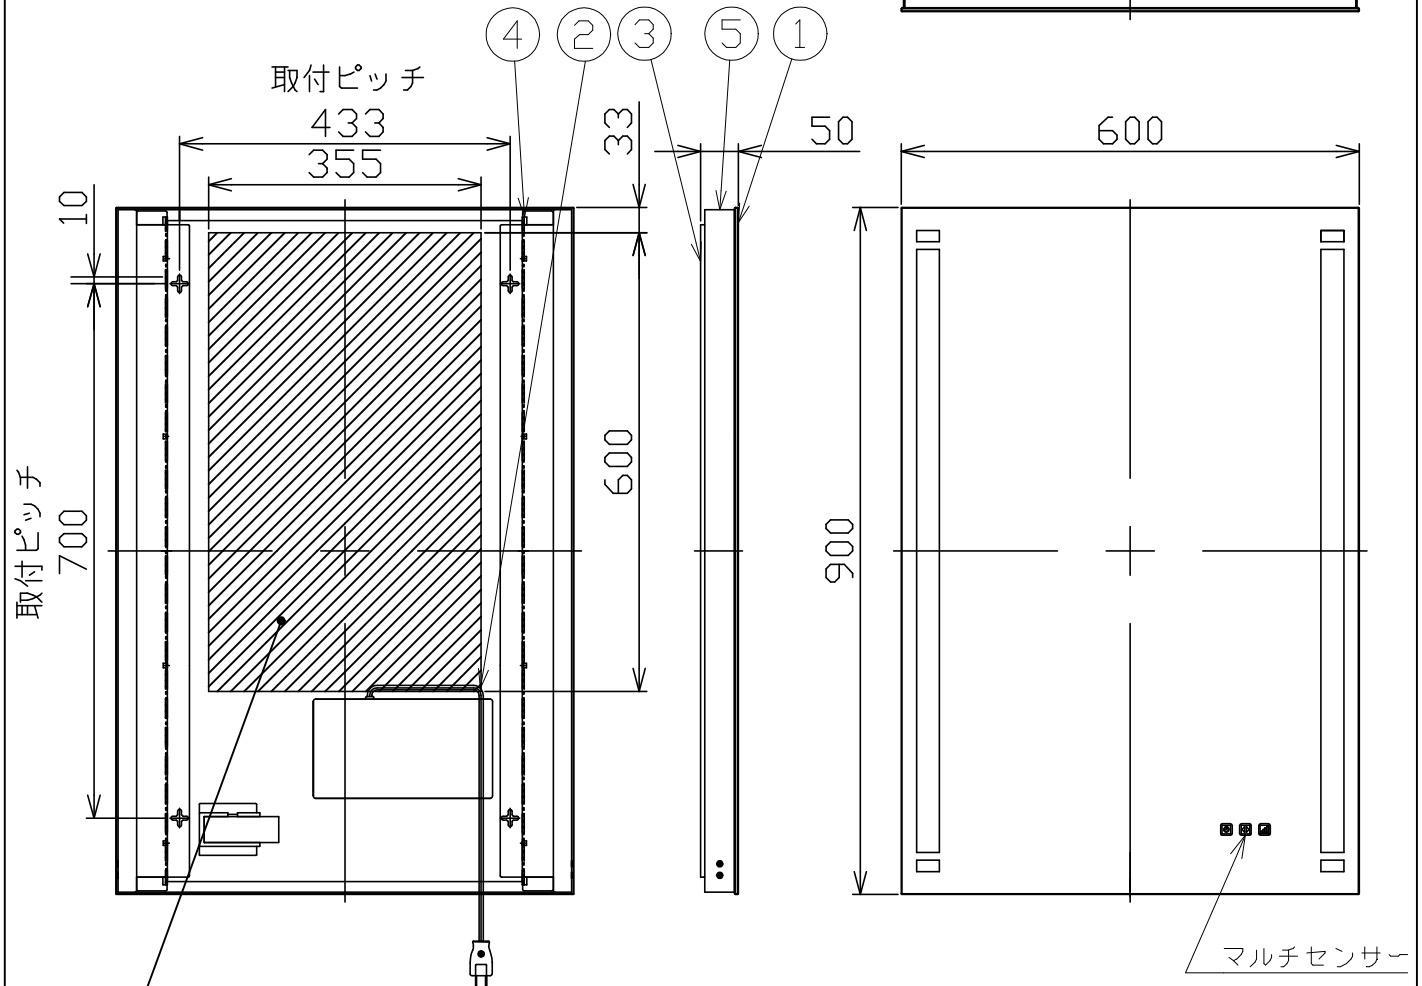

AQUAPiA

型番 □LP-6090012/T□

部番	部品名	数量	材質	摘要
1	ミラー	1	ガラス	内面一部サンド消し
2	プラグ付コード	1	VFF	黒 7A-125V
3	サポート	2	SPC	白色焼付塗装
4	LED	2		
5	カバー	4	SUS	ヘアライン

定格電圧 (V)	周波数 (Hz)	出力電圧 (V)	入力電流 (A)	消費電力 (W)
100	50/60	DC12	0.50	25

品名	LEDミラー灯	特記事項	
取付形態	壁掛け	<ul style="list-style-type: none"> マルチセンサー付き（色温度切替え/調光（5~100%）） 取付ビス同梱 曇り止めヒーター無し 	
接続方法	プラグ		
色温度	3000K↔4000K		
平均演色評価数	Ra90以上		
光源寿命	30,000時間		
ランプ光束	3978lm		
エネルギー消費効率	159.1lm/W		
質量	10.9Kg		
		承認	担当
		浅川	市嶋