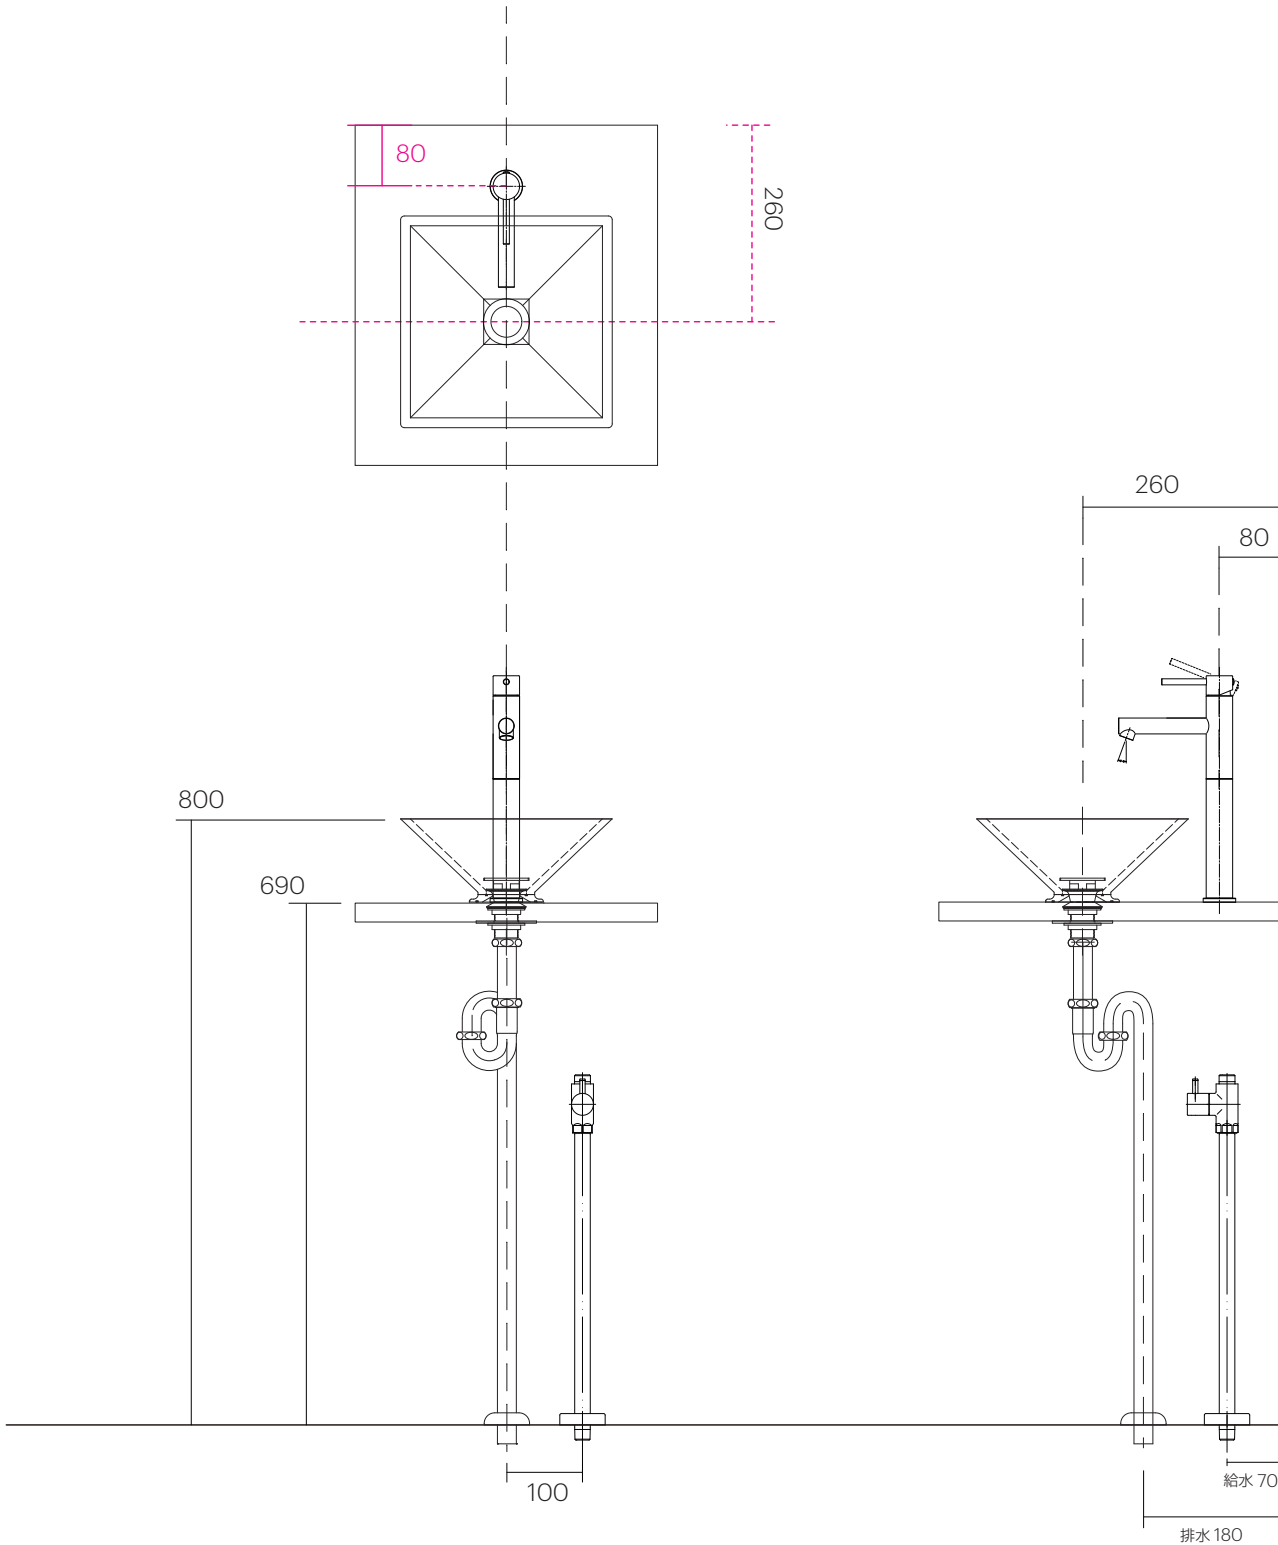

手洗器	SC-WBMS-SQXXQ
排水金具	SC-MDW-S070SQ
水栓金具	TD-ML054L
止水栓 1/2	AQ-2161S

手洗器はサイズ・形状に個体差が発生するため
参考サイズとなります。

手洗器	SC-WBMS-SQXXQ
排水金具	SC-MDW-B070SQ
水栓金具	TD-ML054L
止水栓 1/2	AQ-2261F

手洗器はサイズ・形状に個体差が発生するため
参考サイズとなります。