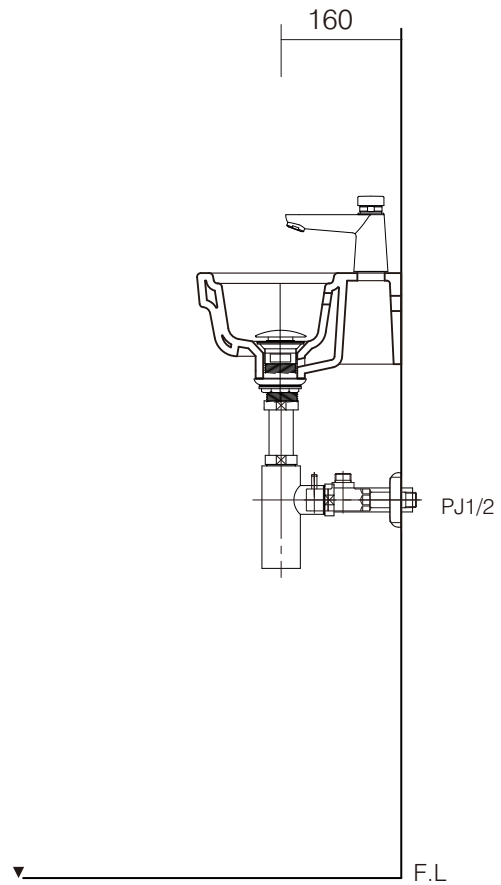

手洗器	SIM-EVO13/
排水目皿	AQ-3310NR
水栓金具	3626500J
トラップ	AQ-BTN
止水栓 1/2	AQ-2261F

SIM-EVO13-3626500J/BF

AQUAPiA
ENJOY BATHROOM EXPERIENCE

手洗器	SIM-EVO13/
排水目皿	AQ-3310NR
水栓金具	3626500J
トラップ	AQ-STR
止水栓 1/2	AQ-2161S

SIM-EVO13-3626500J/SS