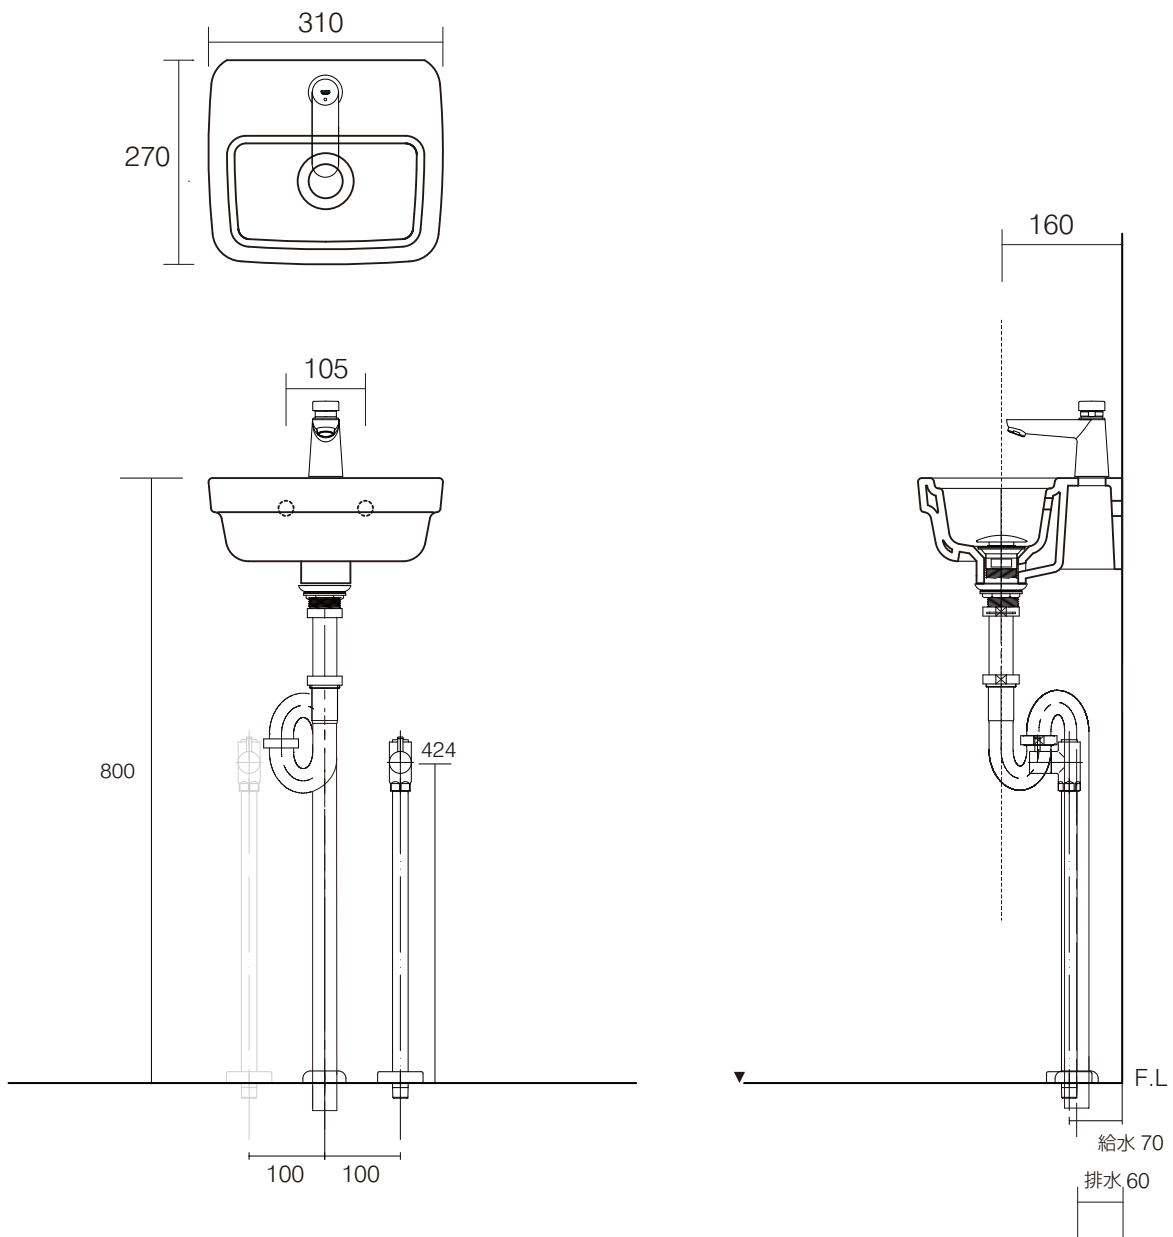

手洗器	SIM-EVO13/
排水目皿	AQ-3310NR
水栓金具	3626500J
トラップ	AQ-BTN
止水栓 1/2	AQ-2261F

SIM-EVO13-3626500J/BF

AQUAPiA
ENJOY BATHROOM EXPERIENCE

手洗器	SIM-EVO13/
排水目皿	AQ-3310NR
水栓金具	3626500J
トラップ	AQ-STR
止水栓 1/2	AQ-2161S

SIM-EVO13-3626500J/SS