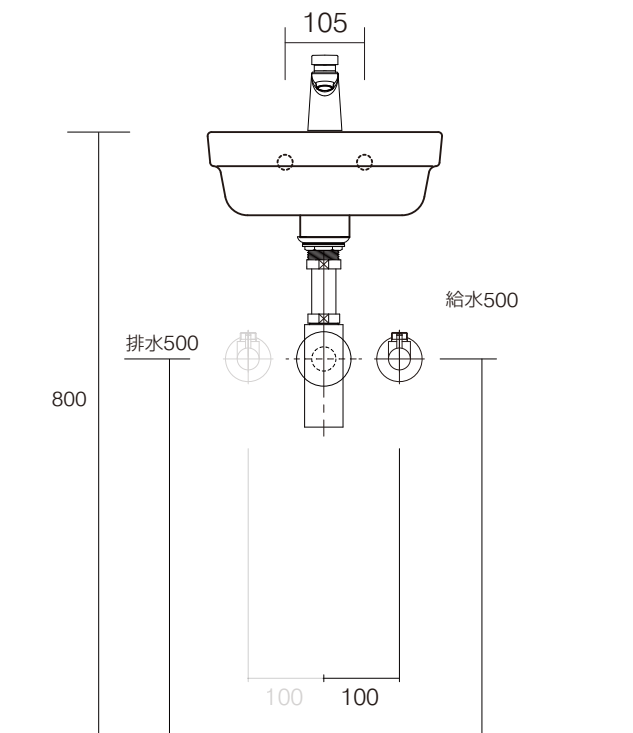

手洗器	SIM-EVO13/
排水目皿	AQ-3310NR
水栓金具	3626500J
トラップ	AQ-BTN
止水栓 1/2	AQ-2261F

SIM-EVO13-3626500J/BF

AQUAPiA
ENJOY BATHROOM EXPERIENCE

手洗器	SIM-EVO13/
排水目皿	AQ-3310NR
水栓金具	3626500J
トラップ	AQ-STR
止水栓 1/2	AQ-2161S

SIM-EVO13-3626500J/SS