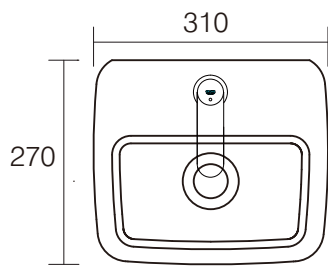

手洗器	SIM-EVO13/
排水目皿	AQ-3310NR
水栓金具	3626500J
トラップ	AQ-BTN
止水栓 1/2	AQ-2261F

SIM-EVO13-3626500J/BF

AQUAPiA
ENJOY BATHROOM EXPERIENCE

手洗器	SIM-EVO13/
排水目皿	AQ-3310NR
水栓金具	3626500J
トラップ	AQ-STR
止水栓 1/2	AQ-2161S

SIM-EVO13-3626500J/SS