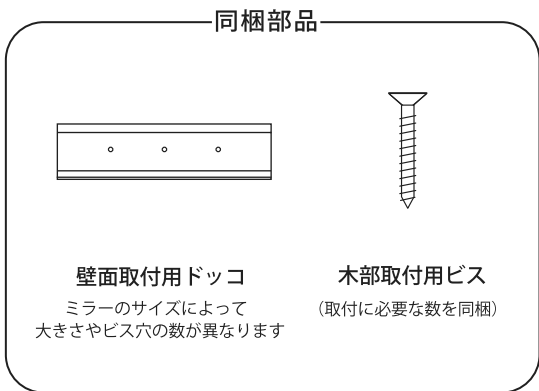

AQUA PiA FRAMELESS BEVELED MIRROR 取扱 / 施工説明書

形名：AQ-OVB300/540-BE・AQ-OVB400/720-BE・AQ-OVB500/900-BE
AQ-SQU640/550-BE・AQ-SQU690/600-BE・AQ-SQU740/650-BE
AQ-CIR250～600-BE

このたびはお買い上げいただきまして誠にありがとうございます。この取扱 / 施工説明書をよくお読みのうえ正しく施工、ご使用下さい。
(説明書は大切に保存し必要なお読みください。)

仕様・素材

鏡	5mm厚ガラスミラー・15mm幅面取り加工・全面防錆処理
裏板	合板・ドッコ式

取扱い・設置場所についてのご注意

- ・ミラーにもたれ掛かるような行為は、転落の原因となりますのでおやめください。
- ・無理な力で押ししたり、引っ張ったりしないでください。
- ・直射日光が毎日長時間当たる場所や、湿度の高い場所などでは使用しないでください。
- ・取付部品やビスにゆめがないか定期的に点検してください。落下、破損、の原因になります。
- ・日常のお手入れは柔らかい布で乾拭きしてください。汚れが落ちにくい場合は、うすめた中性洗剤を使用して下さい。
- ・ミラーが破損した場合は、必ず両手に手袋をして割れたミラーを片づけてください。
- ・使用者の故意または不注意、誤使用、改造等による事故や破損に関して、当社は責任を負いかねますのでご了承ください。
- ・商品改良の為、仕様を予告なく変更することがございますのでご了承ください。

お取り付け方法・取付時のご注意

- ・壁への取り付けは、本品に付属の部品を使用してください。商品に合わせた部品ですので、他の商品には使用しないでください。
- ・壁面の下地（木枠）の位置や強度が十分であることを確認し、説明の通りに取り付けてください。

1. 金具を取り付ける

取付位置を決め、ドッコを床に対して水平にし、木部取付用ビスを打ち込みます。

※木壁以外のお取り付けは、お問合せください。

2. ドッコを引っかける