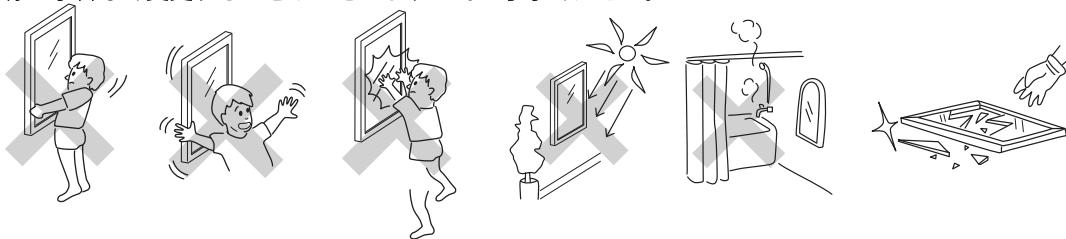

AQUA PiA FRAMELESS BEVELED MIRROR 取扱 / 施工説明書

形名：AQ-OVB300/540-BE・AQ-OVB400/720-BE・AQ-OVB500/900-BE
AQ-SQU640/550-BE・AQ-SQU690/600-BE・AQ-SQU740/650-BE
AQ-CIR250～600-BE

このたびはお買い上げいただきまして誠にありがとうございます。この取扱 / 施工説明書をよくお読みのうえ正しく施工、ご使用下さい。
(説明書は大切に保存し必要なお読みください。)

仕様・素材

鏡	5mm厚ガラスミラー・15mm幅面取り加工・全面防錆処理
裏板	合板・ドッコ式

取扱い・設置場所についてのご注意

- ・ミラーにもたれ掛かるような行為は、転落の原因となりますのでおやめください。
- ・無理な力で押ししたり、引っ張ったりしないでください。
- ・直射日光が毎日長時間当たる場所や、湿度の高い場所などでは使用しないでください。
- ・取付部品やビスにゆめがないか定期的に点検してください。落下、破損、の原因になります。
- ・日常のお手入れは柔らかい布で乾拭きしてください。汚れが落ちにくい場合は、うすめた中性洗剤を使用して下さい。
- ・ミラーが破損した場合は、必ず両手に手袋をして割れたミラーを片づけてください。
- ・使用者の故意または不注意、誤使用、改造等による事故や破損に関して、当社は責任を負いかねますのでご了承ください。
- ・商品改良の為、仕様を予告なく変更することがございますのでご了承ください。

お取り付け方法・取付時のご注意

- ・壁への取り付けは、本品に付属の部品を使用してください。商品に合わせた部品ですので、他の商品には使用しないでください。
- ・壁面の下地（木枠）の位置や強度が十分であることを確認し、説明の通りに取り付けてください。

1. 金具を取り付ける

取付位置を決め、ドッコを床に対して水平にし、木部取付用ビスを打ち込みます。

※木壁以外のお取り付けは、お問合せください。

2. ドッコを引っかける