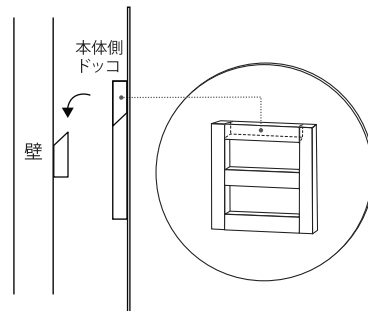

お問い合わせ窓口

株式会社 平田タイル

■東京営業部

営業 1 課 〒164-0012
東京都中野区本町 1-32-2 ハーモニータワー 18F
TEL : 03-5308-1130 FAX : 03-5308-1131

営業 2 課 〒164-0012
東京都中野区本町 1-32-2 ハーモニータワー 18F
TEL : 03-5308-4170 FAX : 03-5308-4171

■西日本営業部

大阪営業課 〒550-0011
大阪府大阪市西区阿波座 1-1-10
TEL : 06-6532-1280 FAX : 06-6532-1283

福岡営業所 〒812-0025
福岡県福岡市博多区店屋町 1-35 博多三井ビルディング 2 号館 1F
TEL : 092-263-5075 FAX : 092-263-5076

名古屋営業所 〒460-0003
愛知県名古屋市中区錦 2-20-8 東栄ビル 2F
TEL : 052-218-3186 FAX : 052-218-3187

ヒッツ営業課 〒550-0011
大阪府大阪市西区阿波座 1-1-10
TEL : 06-6532-1284 FAX : 06-6532-1580