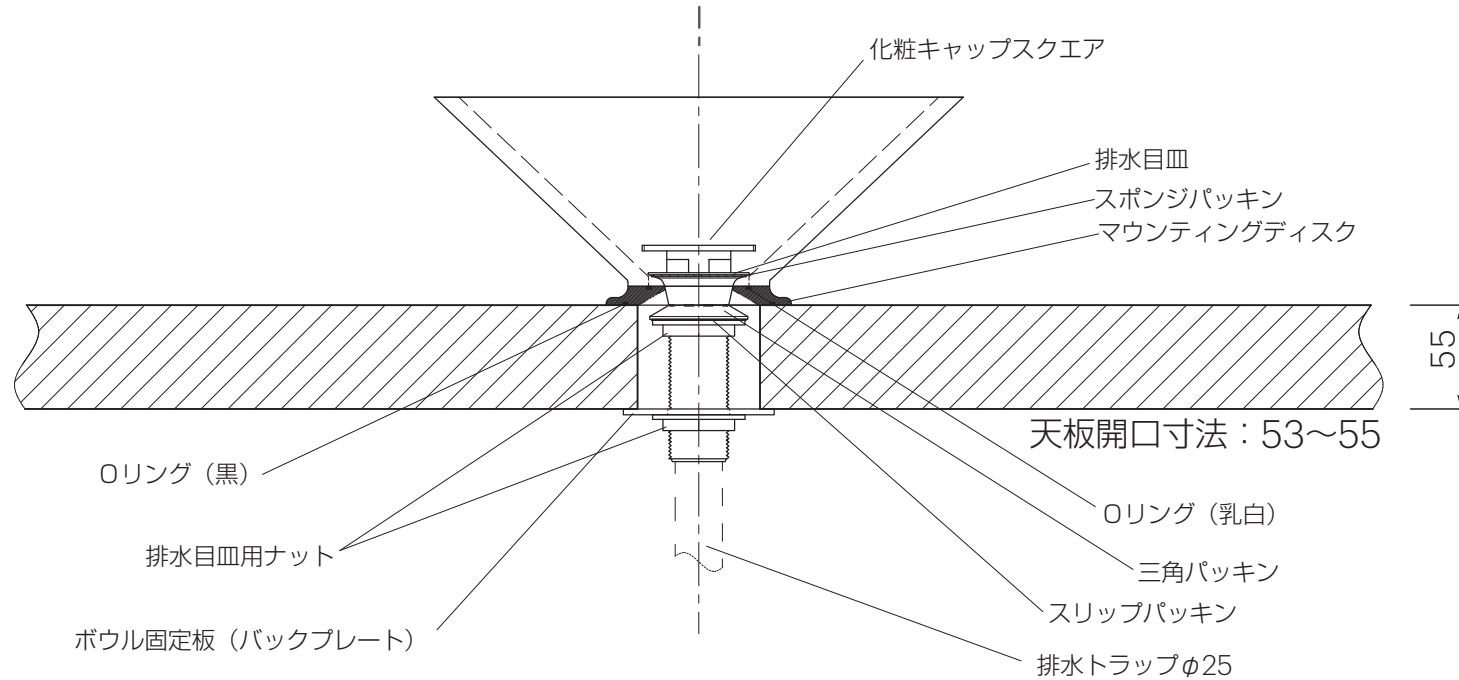

Mimi SQUERE(ミミ・スクエア)洗面ボウル 取り付け図

※上記取り付け図は、SLAVIA CRYSTAL Mimiコンプリートセットを用いたものとなります。

※天板厚 15~55mm対応

【セット内容】

- ・ SUS304 Mimiスクエア用マウンティングディスク
- ・ Oリング×2 (乳白・黒各1)
- ・ Mimi シリーズ 排水栓 (排水目皿) (100mm)
- ・ 洗面器排水パッキン (スポンジパッキン・三角パッキン・スリップパッキン)
- ・ 排水目皿用ナット×2
- ・ ボウル固定板 (バックプレート)
- ・ 排水トラップ
- ・ 化粧キャップスクエア (クロム)
- ・ 排水トラップ (SトラップまたはPトラップまたはボトルラップ)